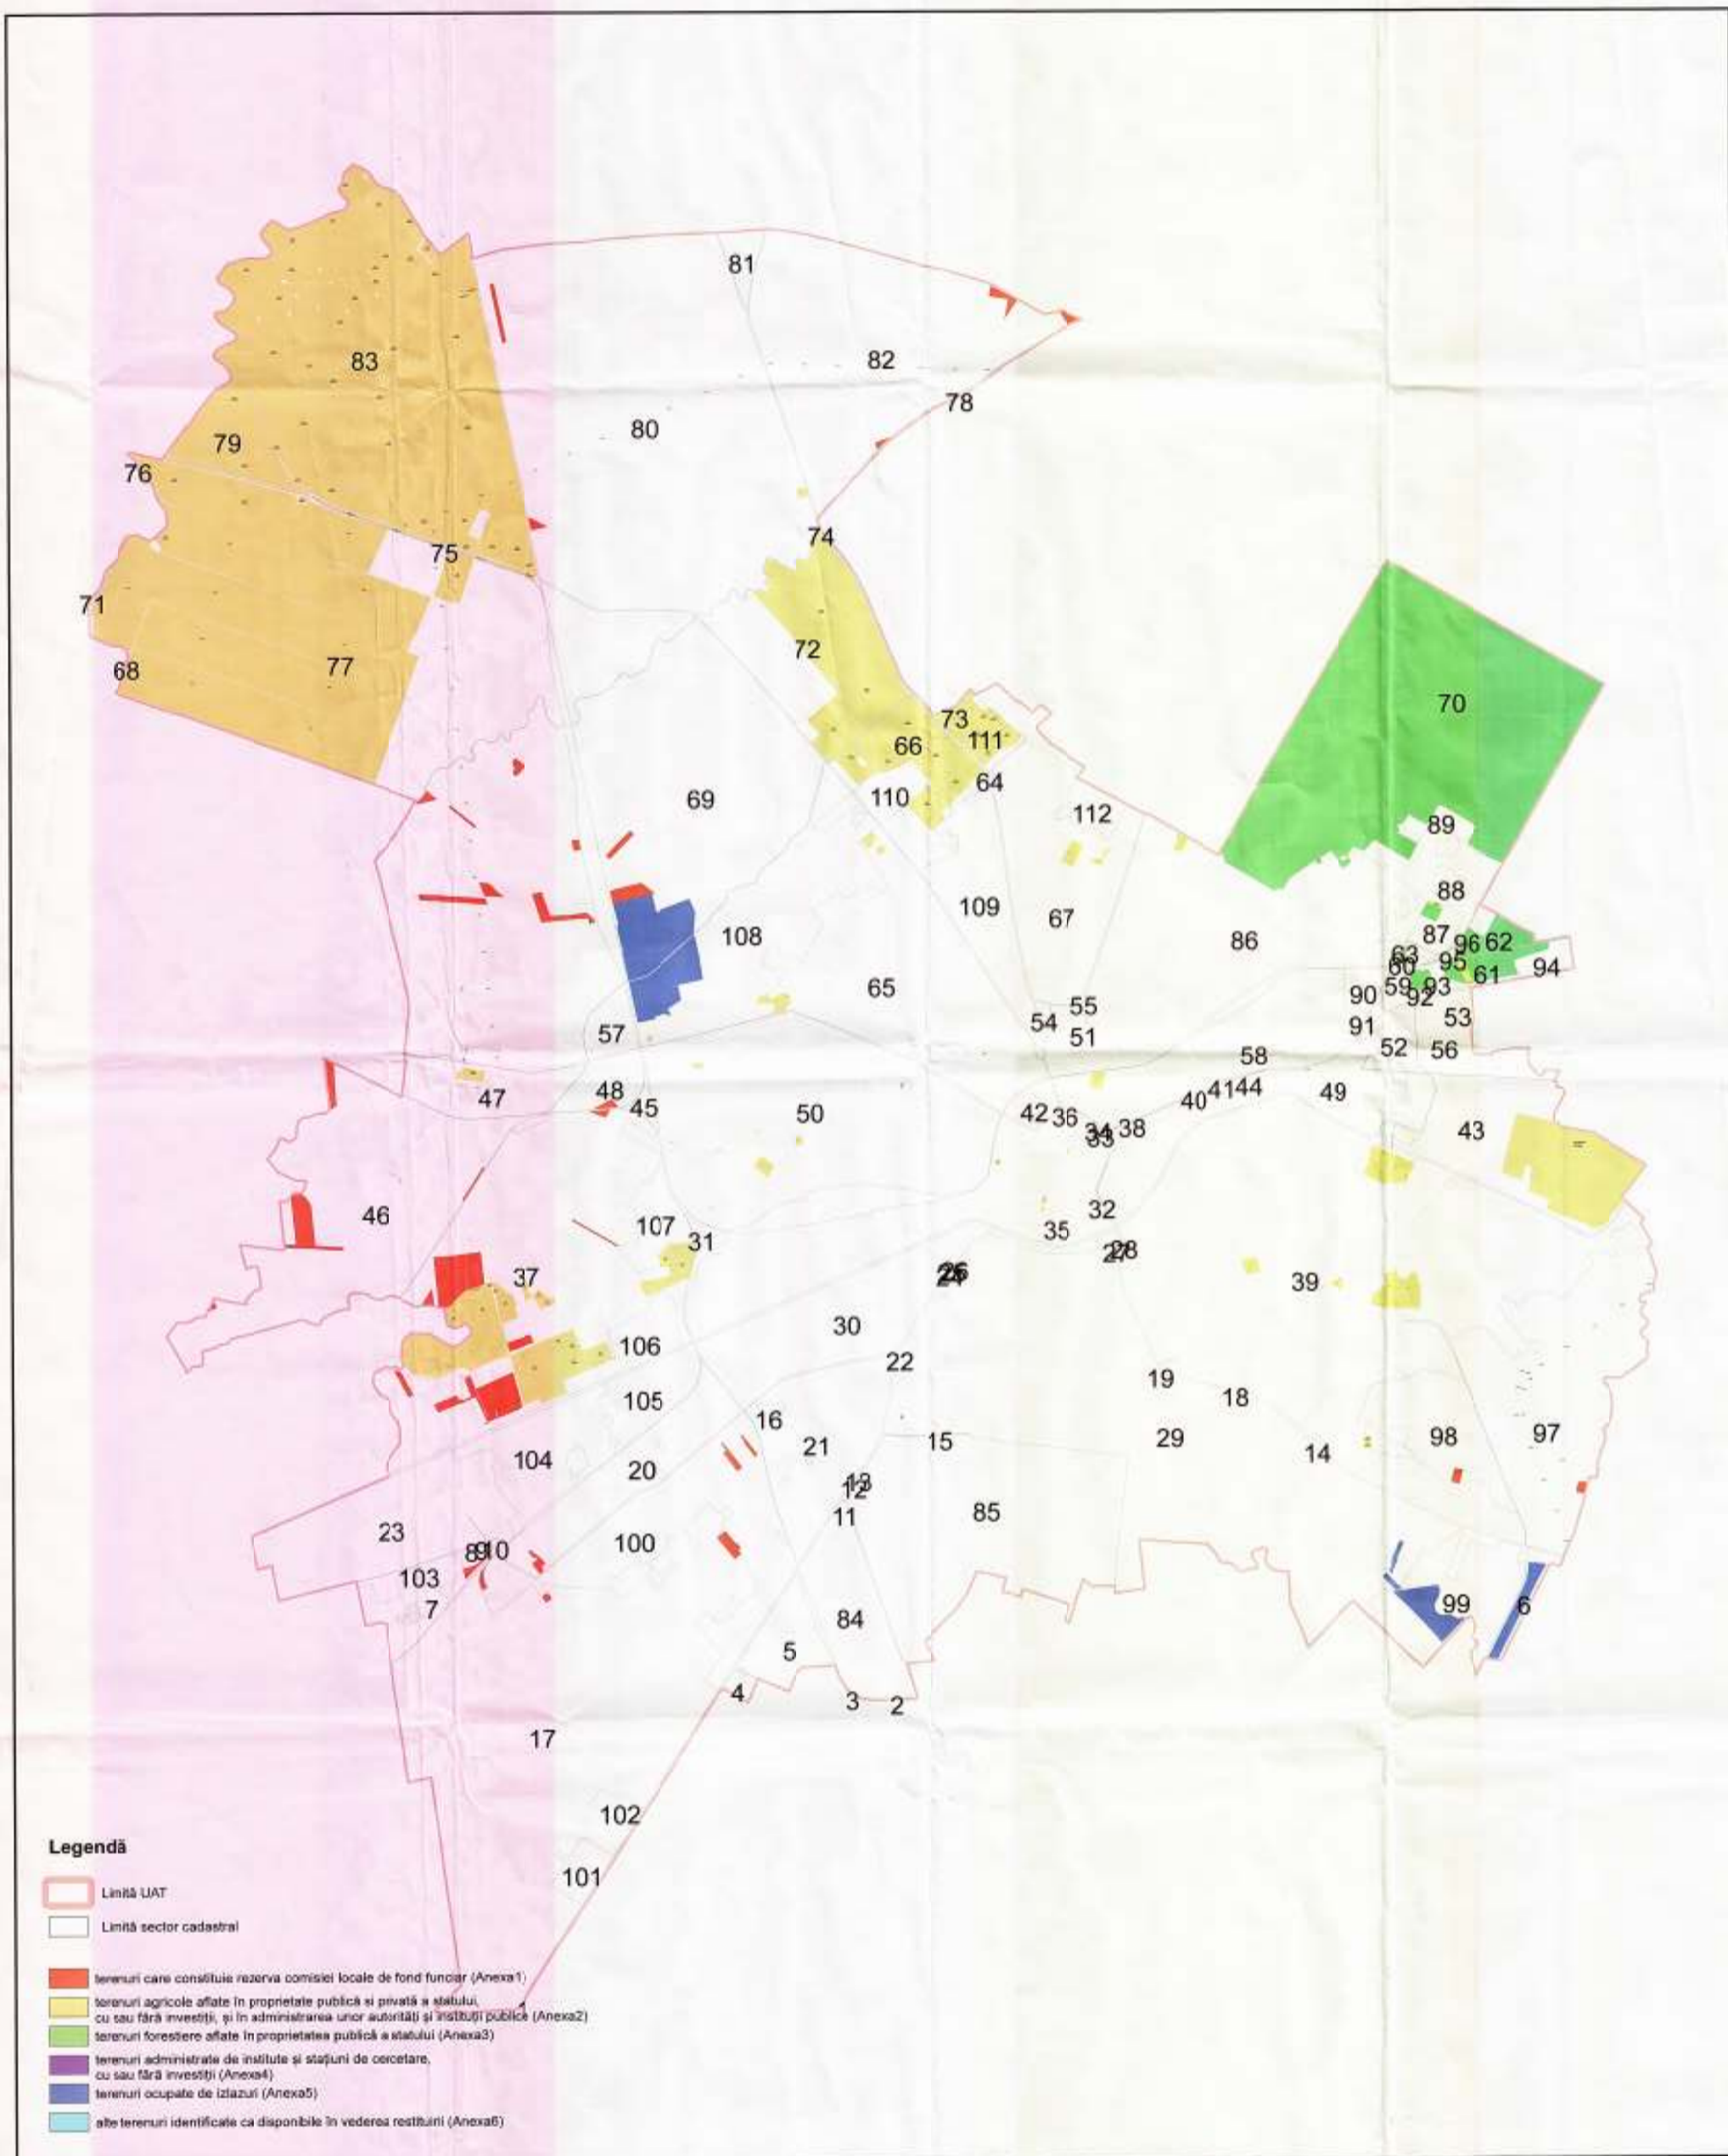

cu reprezentarea categoriilor de suprafețe menționate la art.6 alin.(2) din lege

JUDEȚUL TIMIȘ
UAT TIMISOARA

Data: 14.10.2014
Intocmit: LOREDANA GIULIAN

Comisia de inventariere:
Președintele Comisiei: Nicolae Robu - primar
Ioan Cojocari - secretar al Municipiului Timisoara
Mirela Varga - reprezentant al Institutului Prefectural Timisoara
Loredana Giulan - specialist in masuratori topografice
Mandrea Mirela - reprezentant al OCPI Timis
Ionel Campean - reprezentant al ADS Timis
Traian Lombrea - reprezentant al Romsiava
Dragoș Patrici - reprezentant al ANPA

O.C.P.I.: TIMIȘ
Director: Costin Constantin CHIRULESCU
Șef Serviciu Cadastru: Horatiu MOLDOVAN
Membru: Elena LANGA
Secretar: Adriana BOTA