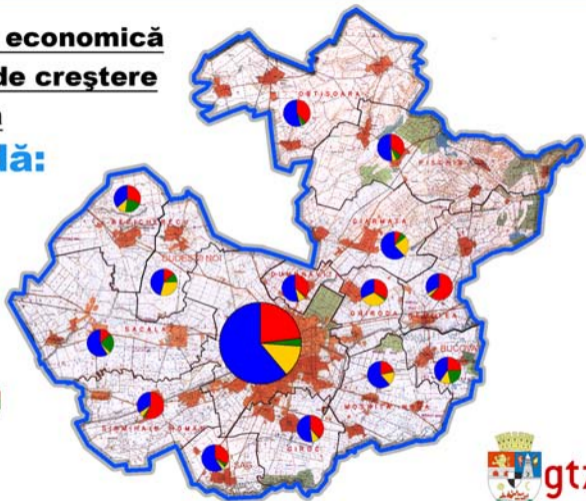

Structura economică a polului de creștere

Timișoara

Legendă:

- Industrie
- Agricultura
- Constructii
- Servicii

Structura economică pentru
întregul pol de creștere

Numărul societăților comerciale și cifra de afaceri

Legendă:

Cifra de afaceri (mii lei):

Denumire Localitate	Societăți comerciale	Cifra de afaceri (mii lei)
Timișoara	1134	11206861
Giroc	362	456544
Ghiroda	296	315311
Dumbrăvița	322	191406
Sărmășaiu Român	104	89629
Sag	95	84279
Moșnița Nouă	201	82252
Sicllar	134	61004
Ortisoara	95	44057
Gramata	169	31963
Becicherecu Mic	82	18933
Remetea Mare	60	18919
Dudeștii Noi	56	11732
Pișchia	50	7319
Bucovăț	34	3692
Total	2194	12623901

Lista monumentelor istorice

Legendă:

155

Numărul total de monumente istorice din zona de influență

Szeged
(Vama Cenad)

L A R A D

Posibilități de
recreere

Legendă: