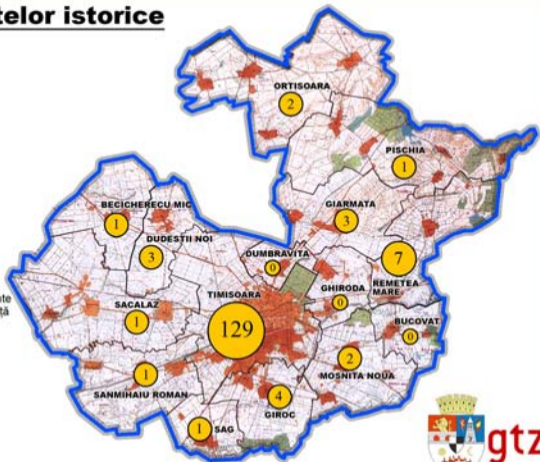

Comuna	ÎNVĂȚĂMÂNT		SĂNĂTATE		CULTURĂ	
	Grădinițe	Scolă	Centru de Sănătate	Centru de Sănătate	Centru Cultural	Centru Cultural
Timisoara	364	418	7	36	126	
Bucuraria Mică	0	0	0	0	0	
Bucuraria	0	0	0	0	0	
Drobeta Turn	0	0	0	0	0	
Ghiroda	0	0	0	0	0	
Gurabeni	0	0	0	0	0	
Măgura Nouă	0	0	0	0	0	
Orșova	0	0	0	0	0	
Pașcuț	0	0	0	0	0	
Remeștea Mare	0	0	0	0	0	
Săbău	0	0	0	0	0	
Sărbășești	0	0	0	0	0	
Sig	0	0	0	0	0	
Ștefănești	0	0	0	0	0	
Total	364	418	7	36	126	

Comuna	ÎNVĂȚĂMÂNT		SĂNĂTATE		CULTURĂ	
	Grădinițe	Scolă	Centru de Sănătate	Centru de Sănătate	Centru Cultural	Centru Cultural
Timisoara	107	4	4	4	4	
Bucuraria Mică	0	0	0	0	0	
Bucuraria	0	0	0	0	0	
Drobeta Turn	0	0	0	0	0	
Ghiroda	0	0	0	0	0	
Gurabeni	0	0	0	0	0	
Măgura Nouă	0	0	0	0	0	
Orșova	0	0	0	0	0	
Pașcuț	0	0	0	0	0	
Remeștea Mare	0	0	0	0	0	
Săbău	0	0	0	0	0	
Sărbășești	0	0	0	0	0	
Sig	0	0	0	0	0	
Ștefănești	0	0	0	0	0	
Total	107	4	4	4	4	

Lista monumentelor istorice

Legendă:

155

Numărul total de monumente istorice din zona de influență

Szeged
(Vama Cenad)

L A R A D

Posibilități de
recreere

Legendă:

Propunere variantă
mai verde de protecție

BEGA

Recaș

BEGA

TIMIS

TIMIS

Munții
Semenic

JUDETUL CARAS