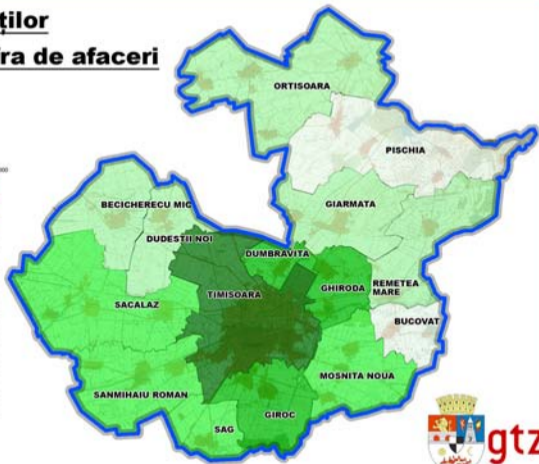

Structura economică a polului de creștere

Timișoara

Legendă:

- Industrie
- Agricultura
- Constructii
- Servicii

Structura economică pentru
întregul pol de creștere

Numărul societăților comerciale și cifra de afaceri

Legendă:

Cifra de afaceri (mii lei):

Denumire Localitate	Societăți comerciale	Cifra de afaceri (mii lei)
Timișoara	1134	11206861
Giroc	362	456544
Ghiroda	296	315311
Dumbrăvița	322	191406
Sărmășaiu Român	104	89629
Sag	95	84279
Moșnița Nouă	201	82252
Sicllar	134	61004
Ortisoara	95	44057
Gramata	169	31963
Becicherecu Mic	82	18933
Remetea Mare	60	18919
Dudeștii Noi	56	11732
Pișchia	50	7319
Bucovăț	34	3692
Total	2194	12623901