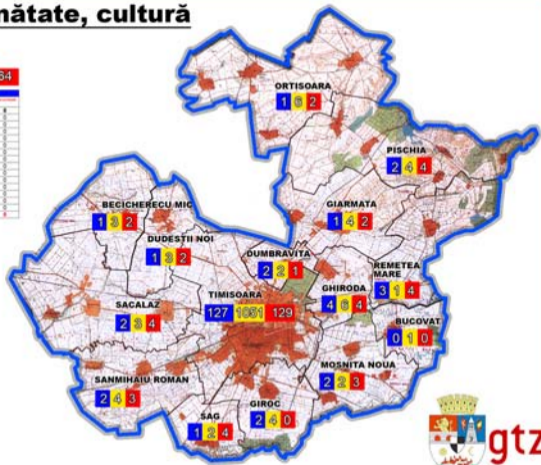

Învățământ, sănătate, cultură

Legendă:

Număr total de unități de învățământ, de sănătate și de cultură

153 1896 164

Comuna	ÎNVĂȚĂMÂNT			SĂNĂTATE			CULTURĂ		
	Grădinițe	Scolă	Școli	Centru de Sănătate	Centru de Sănătate	Centru de Sănătate	Centru Cultural	Centru Cultural	Centru Cultural
Timisoara	80	27	21	16	7	8			
Bucuraria Mică	0	0	0	0	0	0			
Bucuraria	0	0	0	0	0	0			
Drobeta Turn	0	1	0	0	0	0			
Ghiroda	0	1	0	0	0	0			
Gurabeni	0	0	0	0	0	0			
Măgura Nouă	0	2	0	0	0	0			
Orșova	0	0	0	0	0	0			
Pașcuț	0	0	0	0	0	0			
Remeștea Mare	0	0	0	0	0	0			
Săbău	0	0	0	0	0	0			
Sărbășești	0	0	0	0	0	0			
Sig	0	0	0	0	0	0			
Ștefănești	1	1	0	0	0	0			
Șim	0	0	0	0	0	0			
Total	82	44	21	17	7	8			

Comuna	ÎNVĂȚĂMÂNT		SĂNĂTATE		CULTURĂ	
	Grădinițe	Scolă	Centru de Sănătate	Centru de Sănătate	Centru Cultural	Centru Cultural
Timisoara	364	418	7	36	126	
Bucuraria Mică	0	0	0	0	0	
Bucuraria	0	0	0	0	0	
Drobeta Turn	0	0	0	0	0	
Ghiroda	0	0	0	0	0	
Gurabeni	0	0	0	0	0	
Măgura Nouă	0	0	0	0	0	
Orșova	0	0	0	0	0	
Pașcuț	0	0	0	0	0	
Remeștea Mare	0	0	0	0	0	
Săbău	0	0	0	0	0	
Sărbășești	0	0	0	0	0	
Sig	0	0	0	0	0	
Ștefănești	0	0	0	0	0	
Total	364	418	7	36	126	

Comuna	ÎNVĂȚĂMÂNT		SĂNĂTATE		CULTURĂ	
	Grădinițe	Scolă	Centru de Sănătate	Centru de Sănătate	Centru Cultural	Centru Cultural
Timisoara	107	4	4	4	4	
Bucuraria Mică	0	0	0	0	0	
Bucuraria	0	0	0	0	0	
Drobeta Turn	0	0	0	0	0	
Ghiroda	0	0	0	0	0	
Gurabeni	0	0	0	0	0	
Măgura Nouă	0	0	0	0	0	
Orșova	0	0	0	0	0	
Pașcuț	0	0	0	0	0	
Remeștea Mare	0	0	0	0	0	
Săbău	0	0	0	0	0	
Sărbășești	0	0	0	0	0	
Sig	0	0	0	0	0	
Ștefănești	0	0	0	0	0	
Total	107	4	4	4	4