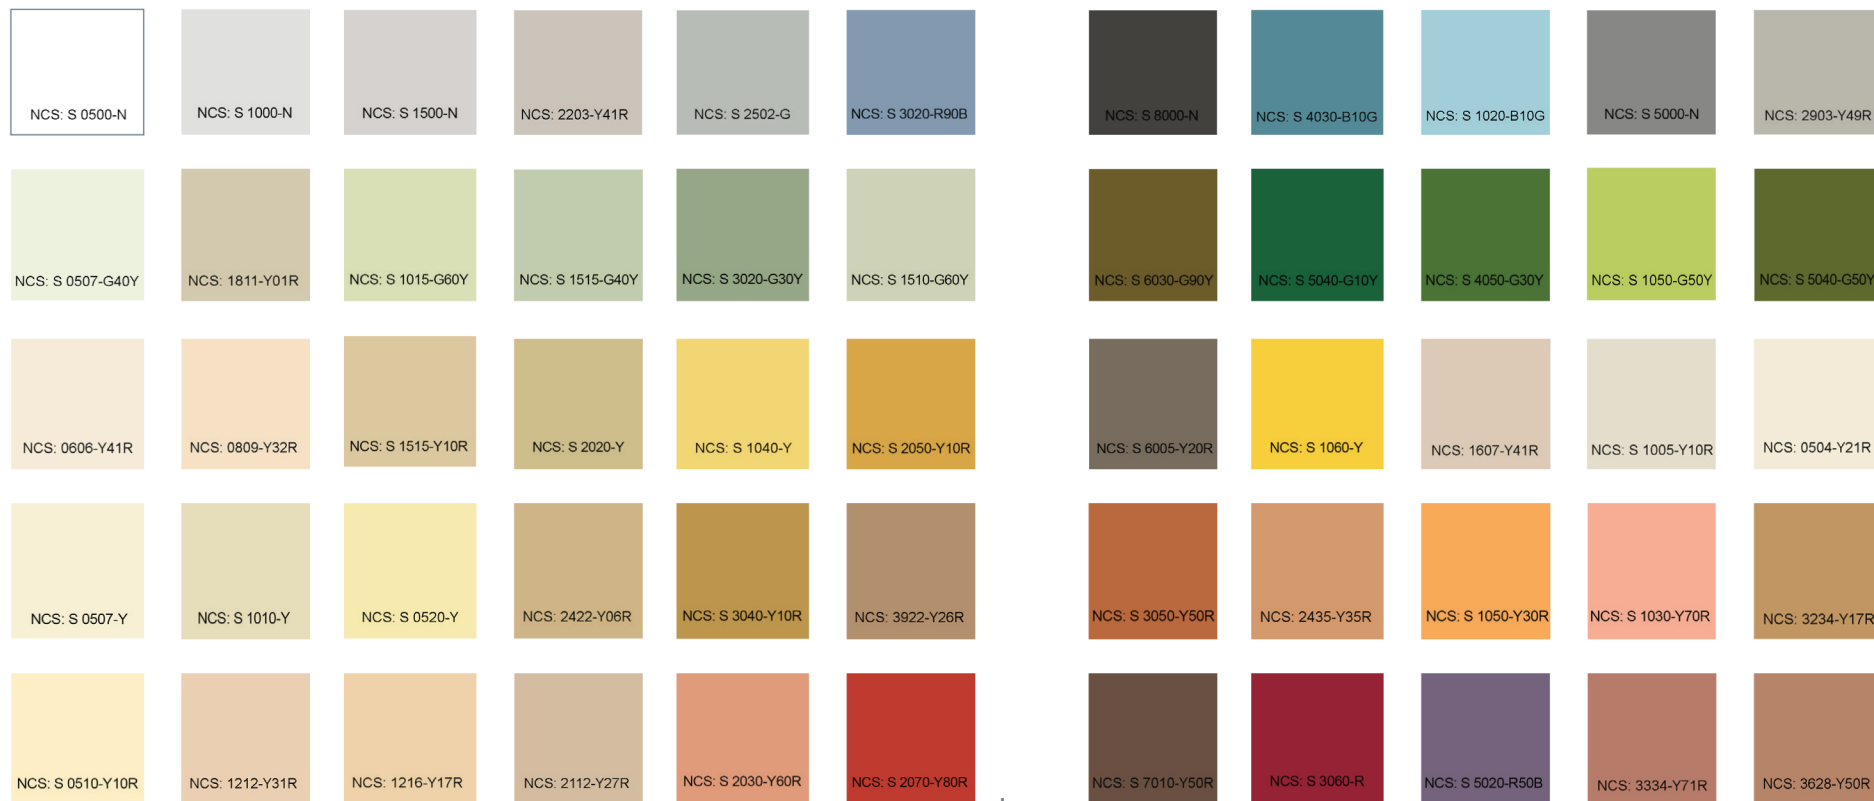

PALETA DE CULORI PENTRU CLĂDIRILE DIN MUNICIPIUL TIMIȘOARA

CLĂDIRILE DIN ZONELE ISTORICE

CULOARE DE BAZĂ

CULORI PENTRU ACCENTE

NOTĂ:

1. Culoarele de bază pot fi folosite și pentru culori pentru accente.
2. Paleta de culoare indică codurile de culoare NCS (Natural Colour System), care este standardul internațional de culoare folosit în producerea vopselurilor.
3. Această cartelă are doar un caracter orientativ. Din cauza diferențelor de redare dintre print/monitorul calculatorului și culoare este necesar să consultați un paletar profesionist.