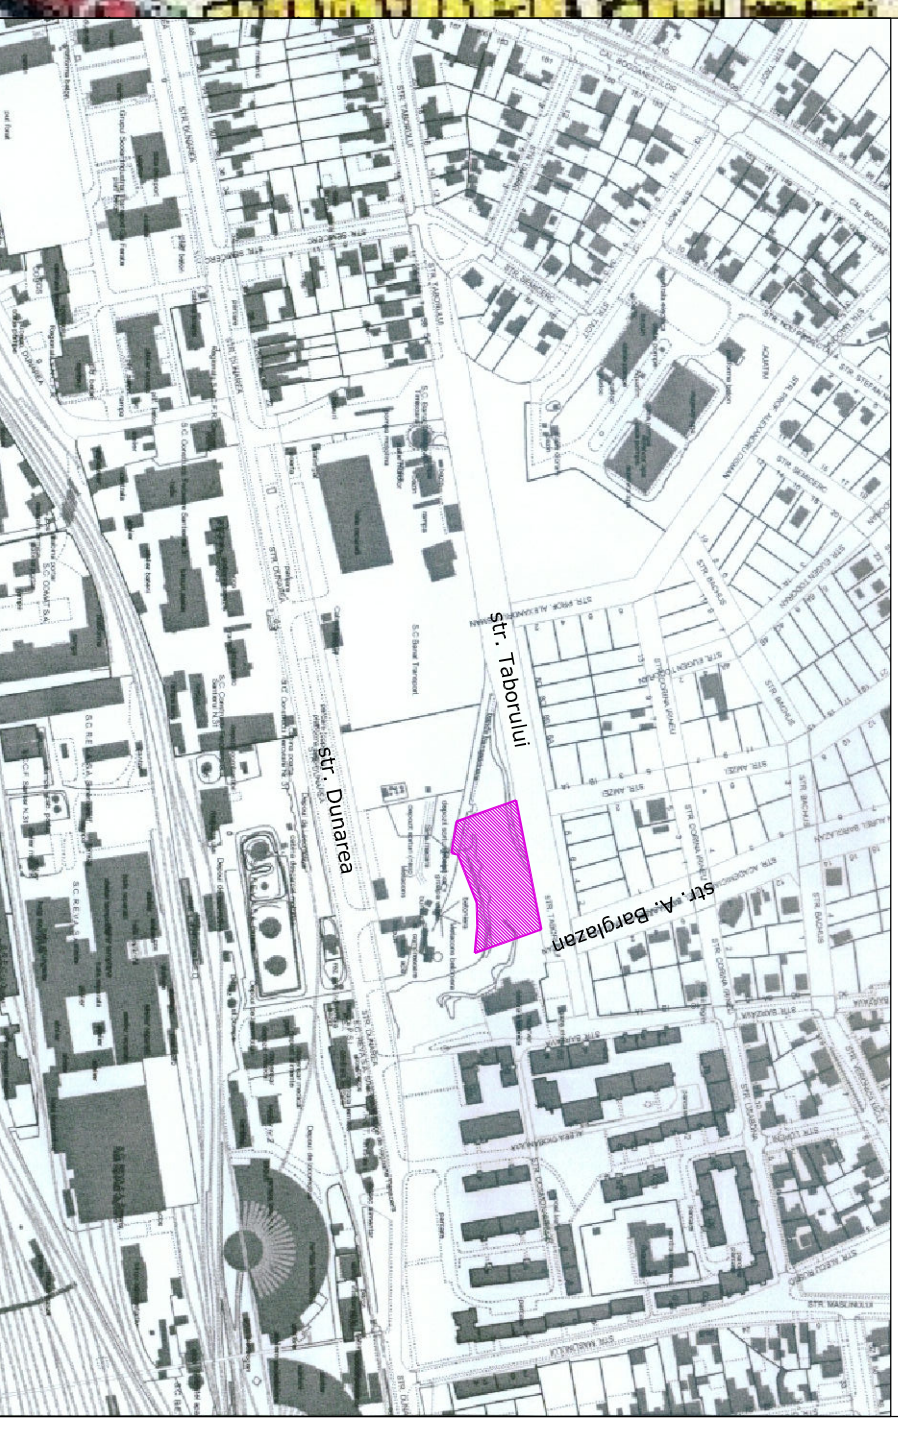

Plan Urbanistic de Detaliu
Biserică, așezământ social, casa parohială, capelă provizorie, împrejurire
Strada Taborului nr. 3A, Timisoara

INCADRARE IN P.U.G./ ZONA

LEGENDA

 Limita teren P.U.D./ Limita proprietate