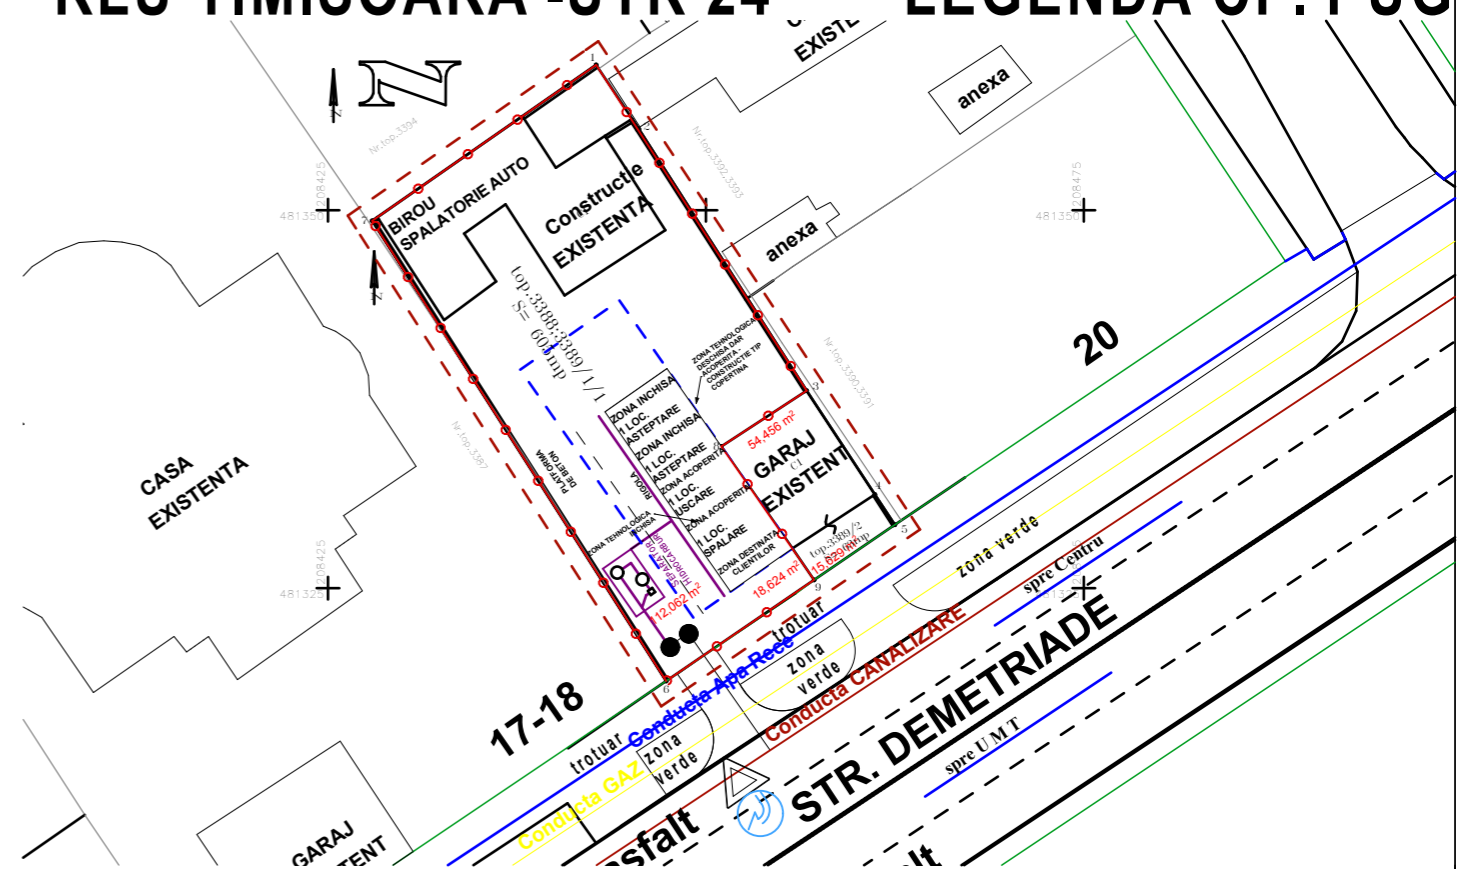

**DESFASURARE B - B
FATADA LATERALA SPALATORIE**

**DESFASURARE A - A
FATADA PRINCIPALA SPALATORIE**

RLU TIMISOARA -UTR 24 LEGENDA CF. PUG

VERIFICATOR/ EXPERT	NUME	SEMNTURA	CERINTA	REFERAT/EXPERTIZA Nr./ Data
S.C. PRALEA GROUP S.R.L. birou de arhitectură STR. BRANDUSEI, NR. 18, TIMISOARA Tel: 0721.206063				Beneficiar: S.C IMPEX ATTICIA SRL Adresa: Str.DEMETRIADE , Nr.19, Timișoara, Județul Timiș, Pr.nr.: 46/2011
SPECIFICATIE	NUME	SEMNTURA	Scara: 1:500	Denumire proiect: AMENAJARE SPALATORIE AUTO Faza: P.U.D.
SEF PROIECT	Arh.CLAUDIU PRALEA			
PROIECTAT	Arh.CLAUDIU PRALEA		Data:	Titlul plansei:
DESENAT	Arh.CLAUDIU PRALEA		NOIEMBRIE 2011	DESFAȘURARI DE TEREN PI.nr. U-07