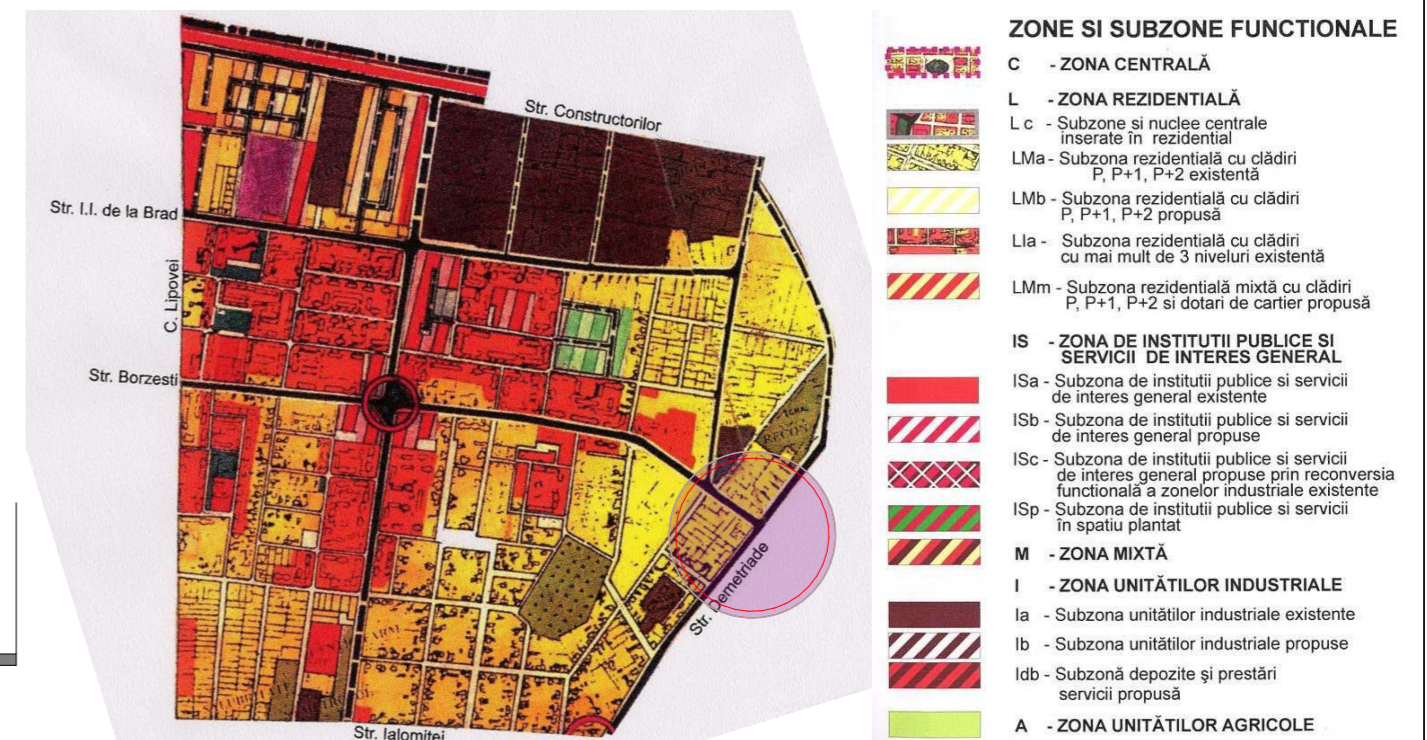

**DESFASURARE B - B
FATADA LATERALA SPALATORIE**

**DESFASURARE A - A
FATADA PRINCIPALA SPALATORIE**

RLU TIMISOARA -UTR 24 LEGENDA CF. PUG

VERIFICATOR/ EXPERT	NUME	SEMNTURA	CERINTA	REFERAT/EXPERTIZA Nr./ Data
S.C. PRALEA GROUP S.R.L. birou de arhitectură STR. BRANDUSEI, NR. 18, TIMISOARA Tel: 0721.206063				Beneficiar: S.C IMPEX ATTICIA SRL Adresa: Str.DEMETRIADE , Nr.19, Timișoara, Județul Timiș, Pr.nr.: 46/2011
SPECIFICATIE	NUME	SEMNTURA	Scara: 1:500	Denumire proiect: AMENAJARE SPALATORIE AUTO Faza: P.U.D.
SEF PROIECT	Arh.CLAUDIU PRALEA			
PROIECTAT	Arh.CLAUDIU PRALEA		Data:	Titlul plansei:
DESENAT	Arh.CLAUDIU PRALEA		NOIEMBRIE 2011	DESFAȘURARI DE TEREN PI.nr. U-07