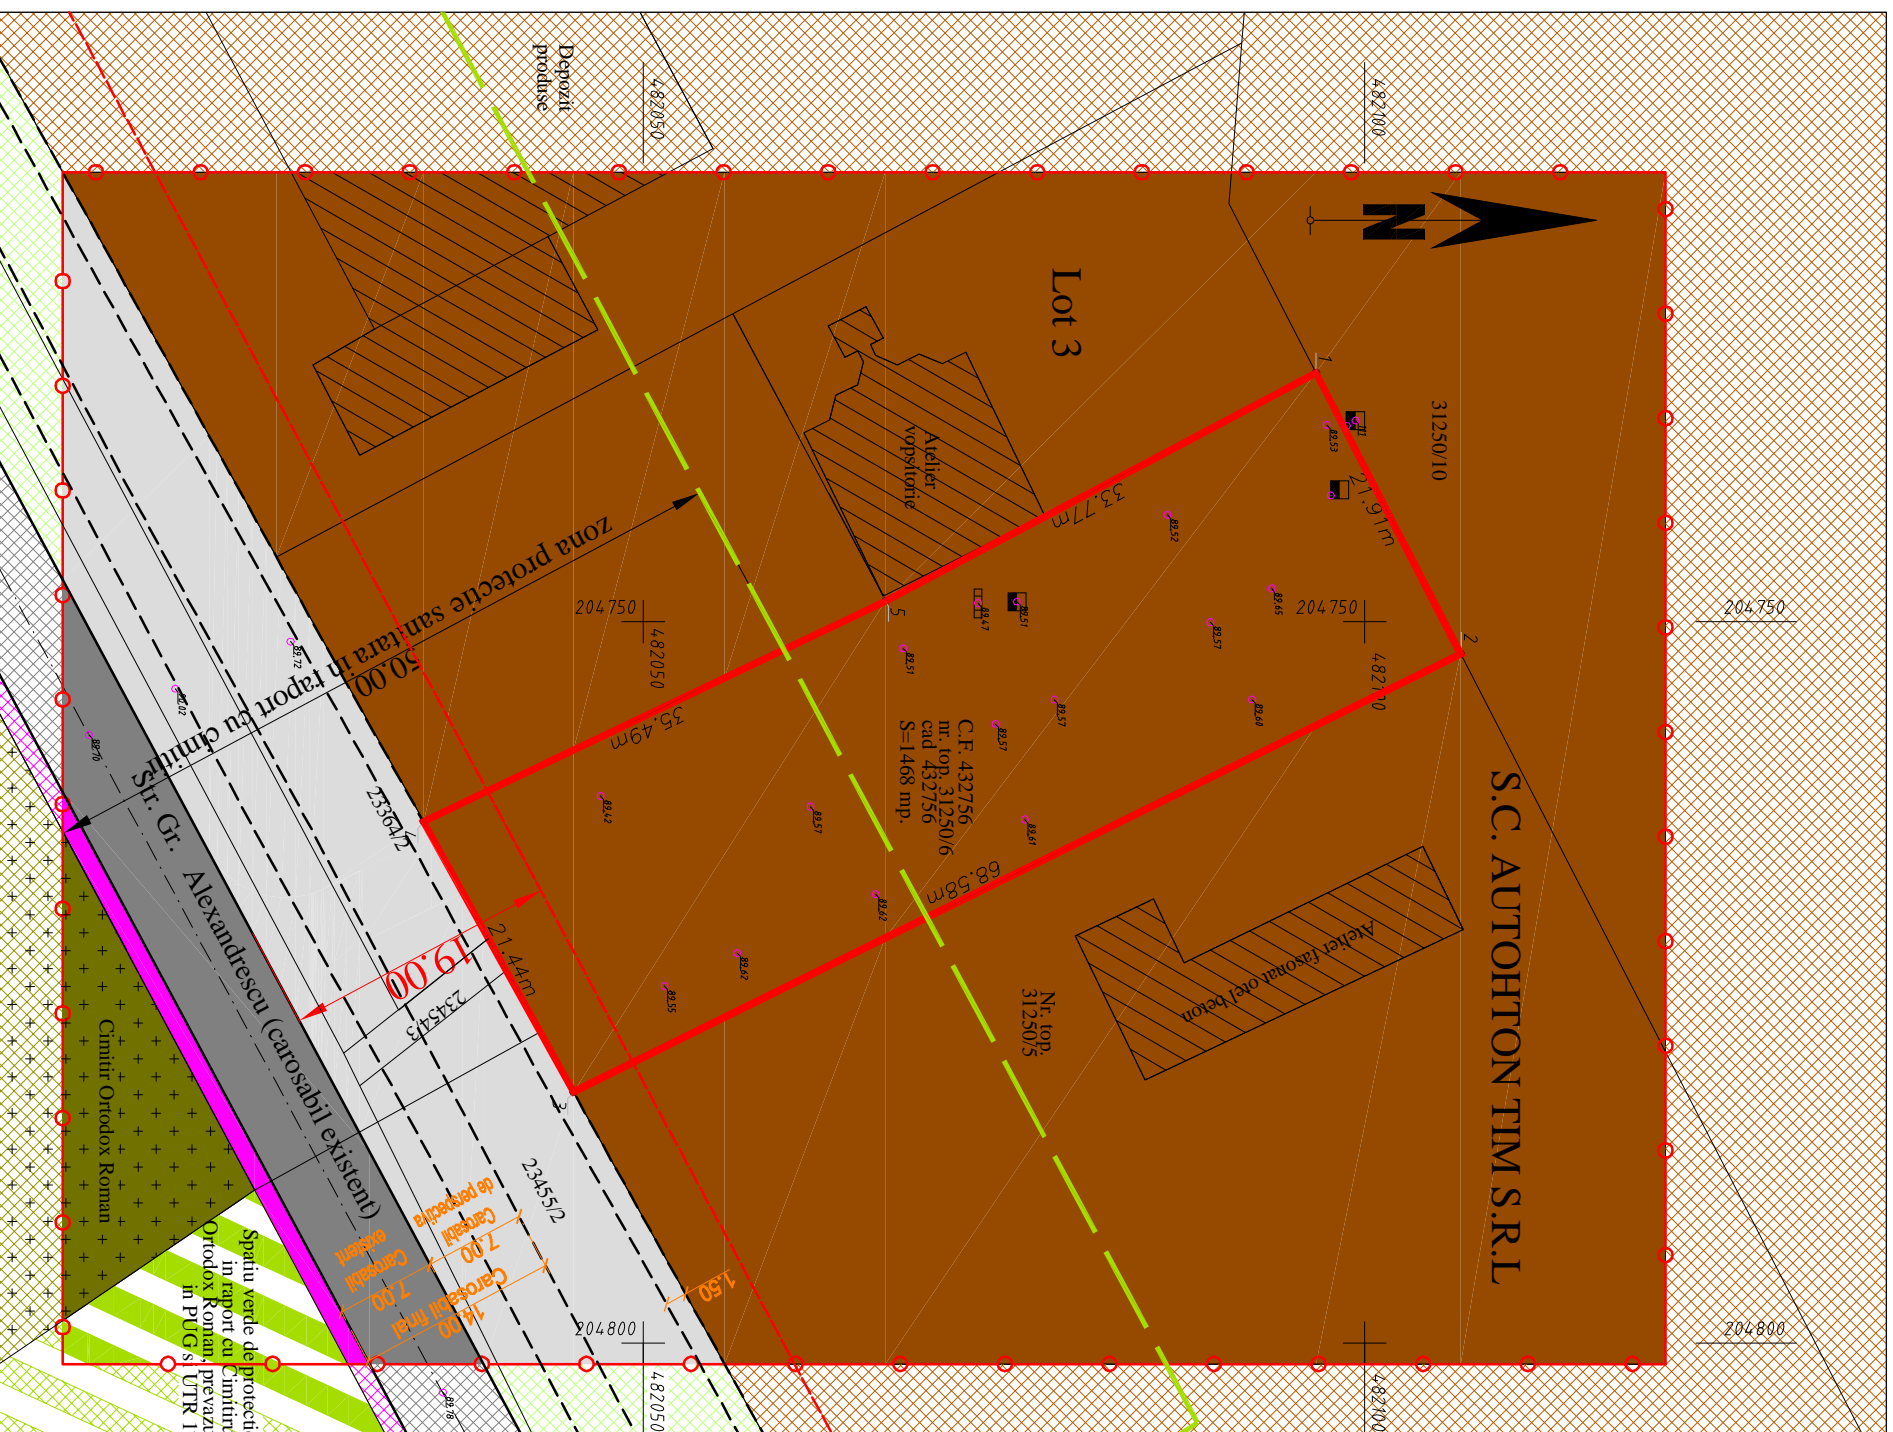

plan urbanistic de detaliu

EXTRAS PUG

- ## LEGENDA
- Zona unitati industriale (Inchiria Autohton Tim SRL)
 - Cimitirul Ortodox Roman
 - Zona verde propusa in PUG (protectie sanitara- cimitir)
 - Limita zona protectie sanitara in raport cu cimitir 50m de la limita cimitir ce se va reglementa prin studiu INSP teren rezervat extindere str. Gr.Alexandrescu la 4 benzi, profil 24,00m
 - limita teren ce face obiectul PUD
 - limita zona studziata
 - carosabli existent
 - trotuar existent
 - zona unitati industriale inafara zonei studizate
 - carosabli existent inafara zonei studizate
 - trotuar inafara zonei studizate
 - zona protectie sanitara inafara zonei studizate
 - cimitir existent inafara zonei studizate
 - cladiri existente

INVENTAR DE COORDONATE

Sistem de protectie: stereografic 1970		
Pct.	E(m)	N(m)
1	204732.76	482096.64
2	204752.24	482106.66
3	204782.61	482045.18
4	204763.67	482034.77
5	204748.57	482066.80
Suprafata totala masurata=1468mp		
Suprafata din act=1468mp		

BILANT TERITORIAL

SITUATIA EXISTENTA		
	mp	%
Suprafata teren	1468.00	100
spatiu verde	0.00	0
platforme betonate	1468.00	100
TOTAL	1468.00	100

IMAGINE SATELIT

Verificator	arh.	Callitate:	arh.	Referenti Expertiza tehnica:	nr.data
Verificator	ing.	Callitate:	ing.	Referenti Expertiza tehnica:	nr.data
PROIECTANT:					
S.C. ARHITECT TRIMBITAS S.R.L.					
R7951780 TIMISOARA					
tel.:+40744698012, +40256-432212, fax:+40256-432212					
Beneficiar:					
S.C. ORANGE ROMANIA S.R.L					
Denumire proiect:					
PUD- Construire "Centrala telefonica digitala MSC Hosting"					
Timisoara, str. Grigore Alexandrescu, nr. 123					
CF 432756, cad 432756					
Denumire plansa:					
SITUATIA EXISTENTA					
Nr. proiect:					
104/ 2013					
Faza:					
PUD -consultarea populatiei					
Nr. plansa:					
A02					
Sef proiect:		Scara:			
Arh. Georgeta Trimbistas		1:500			
Proiectat:		Data:			
Arh. Alin O. Tutac		05 iulie 2013			
Desenat:					
Arh. Alin O. Tutac					
Verificat:					
Arh. Georgeta Trimbistas					