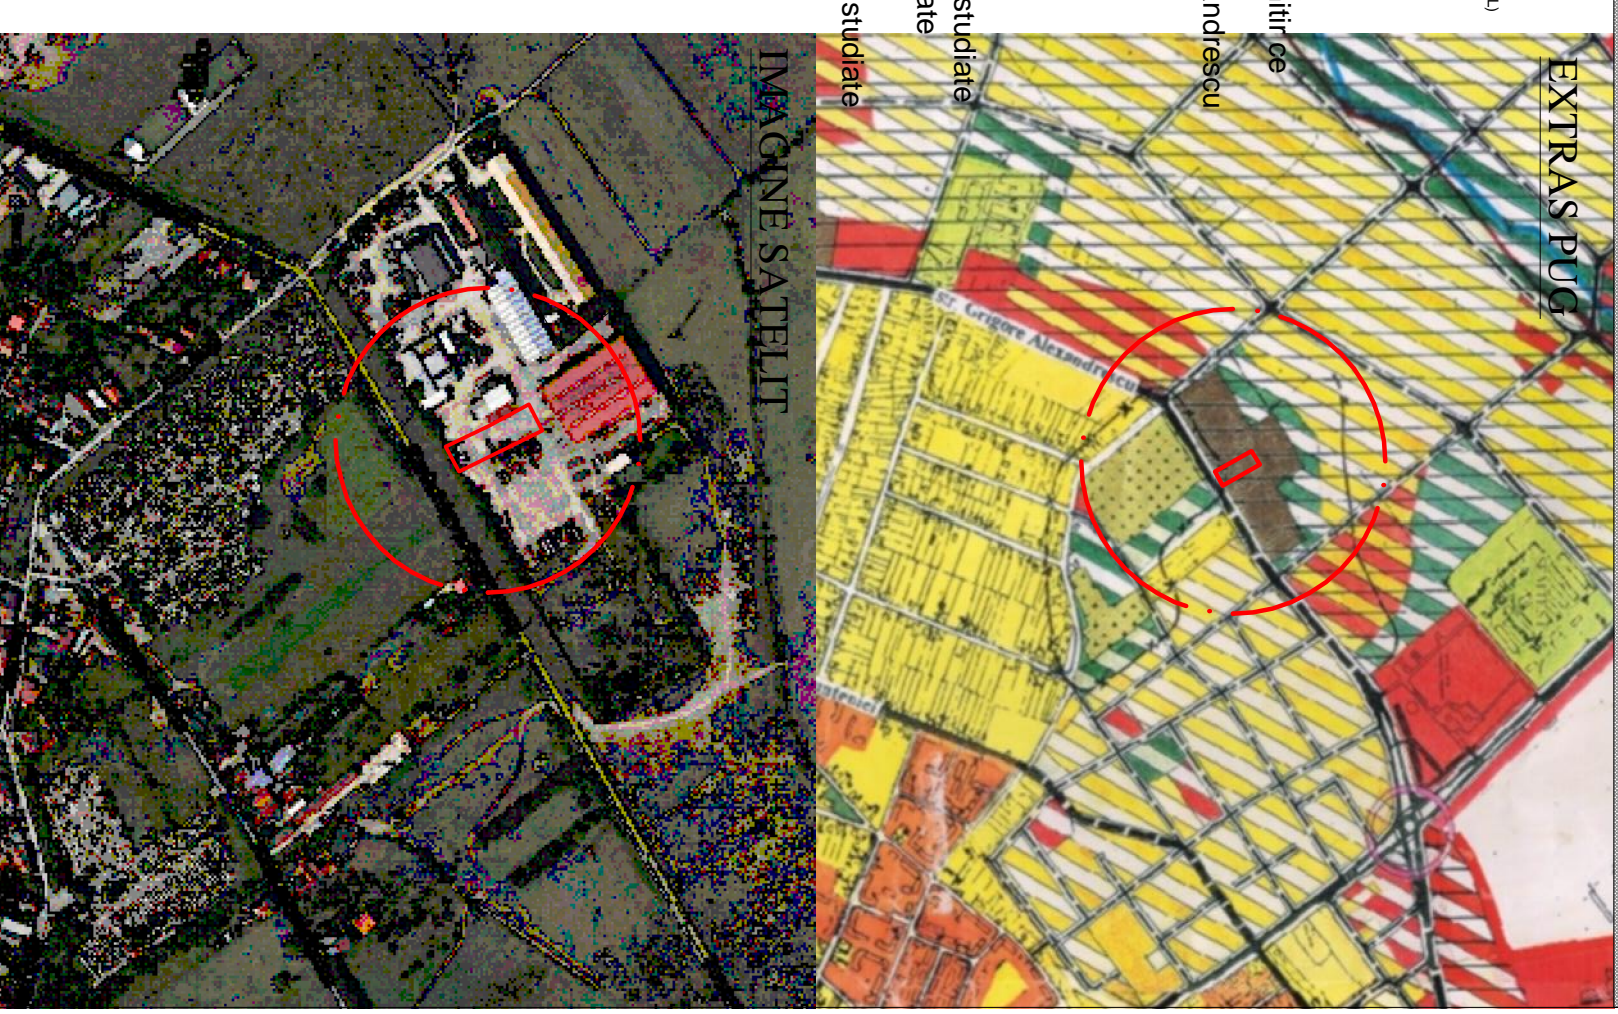

plan urbanistic de detaliu

EXTRAS PUG

- ## LEGENDA
- Zona unitati industriale (Inchiria Autohton Tim SRL)
 - Cimitirul Ortodox Roman
 - Zona verde propusa in PUG (protectie sanitara- cimitir)
 - Limita zona protectie sanitara in raport cu cimitir 50m de la limita cimitir ce se va reglementa prin studiu INSP teren rezervat extindere str. Gr.Alexandrescu la 4 benzi, profil 24,00m
 - limita teren ce face obiectul PUD
 - limita zona studziata
 - carosabli existent
 - trotuar existent
 - zona unitati industriale inafara zonei studizate
 - carosabli existent inafara zonei studizate
 - trotuar inafara zonei studizate
 - zona protectie sanitara inafara zonei studizate
 - cimitir existent inafara zonei studizate
 - cladiri existente

INVENTAR DE COORDONATE

Sistem de protectie: stereografic 1970		
Pct.	E(m)	N(m)
1	204732.76	482096.64
2	204752.24	482106.66
3	204782.61	482045.18
4	204763.67	482034.77
5	204748.57	482066.80
Suprafata totala masurata=1468mp		
Suprafata din act=1468mp		

BILANT TERITORIAL

SITUATIA EXISTENTA		
	mp	%
Suprafata teren	1468.00	100
spatiu verde	0.00	0
platforme betonate	1468.00	100
TOTAL	1468.00	100

IMAGINE SATELIT

Verificator	arh.	Callitate:	arh.	Referenti Expertiza tehnica:	nr.data
Verificator	ing.	Callitate:	ing.	Referenti Expertiza tehnica:	nr.data
PROIECTANT:					
S.C. ARHITECT TRIMBITAS S.R.L.					
R7951780 TIMISOARA					
tel.:+40744698012, +40256-432212, fax:+40256-432212					
Beneficiar:					
S.C. ORANGE ROMANIA S.R.L					
Denumire proiect:					
PUD- Construire "Centrala telefonica digitala MSC Hosting"					
Timisoara, str. Grigore Alexandrescu, nr. 123					
CF 432756, cad 432756					
Denumire plansa:					
SITUATIA EXISTENTA					
Nr. proiect:					
104/ 2013					
Faza:					
PUD -consultarea populatiei					
Nr. plansa:					
A02					
Sef proiect:		Scara:			
Arh. Georgeta Trimbistas		1:500			
Proiectat:		Data:			
Arh. Alin O. Tutac		05 iulie 2013			
Desenat:					
Arh. Alin O. Tutac					
Verificat:					
Arh. Georgeta Trimbistas					