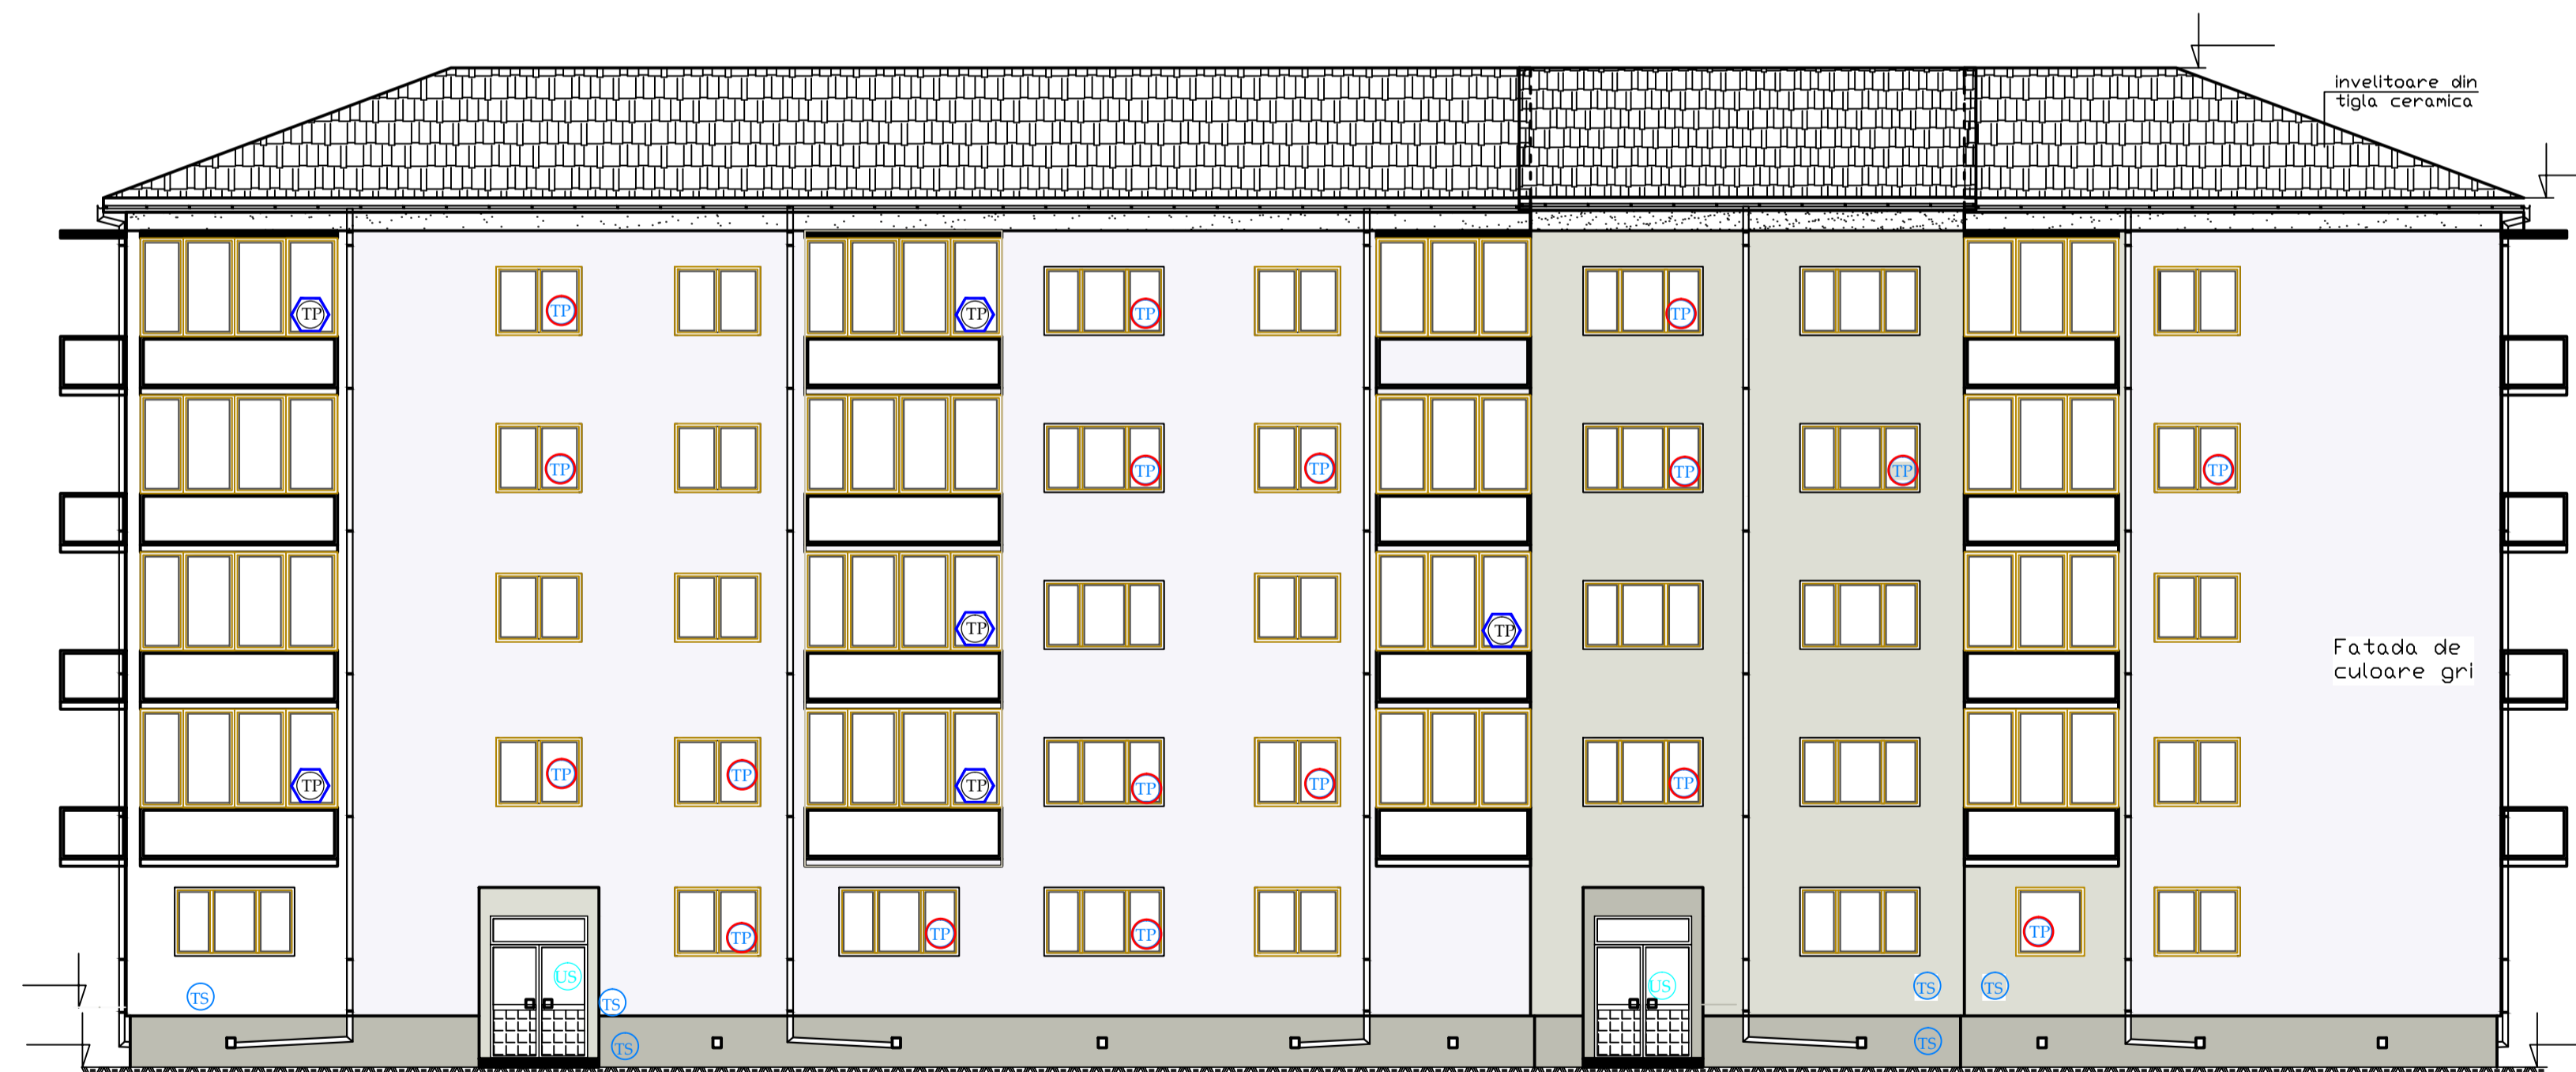

Fatada posterioara propusa
Scara 1:100

Fatada principala propusa
Scara 1:100

LEGENDA:

- TP - tamplarie PVC cu geam termoizolant-inlocuita
- TP - tamplarie PVC cu geam termoizolant existenta
- UB - inchidere logie cu tamplarie PVC cu geam termoizolant
- LS - usa PVC cu geam termoizolant inlocuita

- Tencuiala decorativa culoare RAL 9003
- Tencuiala decorativa culoare RAL 9002
- Tencuiala decorativa culoare RAL 7044

		Primaria Municipiului Timisoara	
		Municipiul Timisoara, Calea Aradului, nr.97.AB , sc.A	
		100113-ARA.97.AB	
Cristian Palade	1:100	REABILITARE TERMICA MOBIL Calea Aradului, nr.97.AB , sc.A	P.T.
Laura Drascovici	DEC 2012	Fatada principala , posterioara propus	R02-B
Gabriel Marusanici			