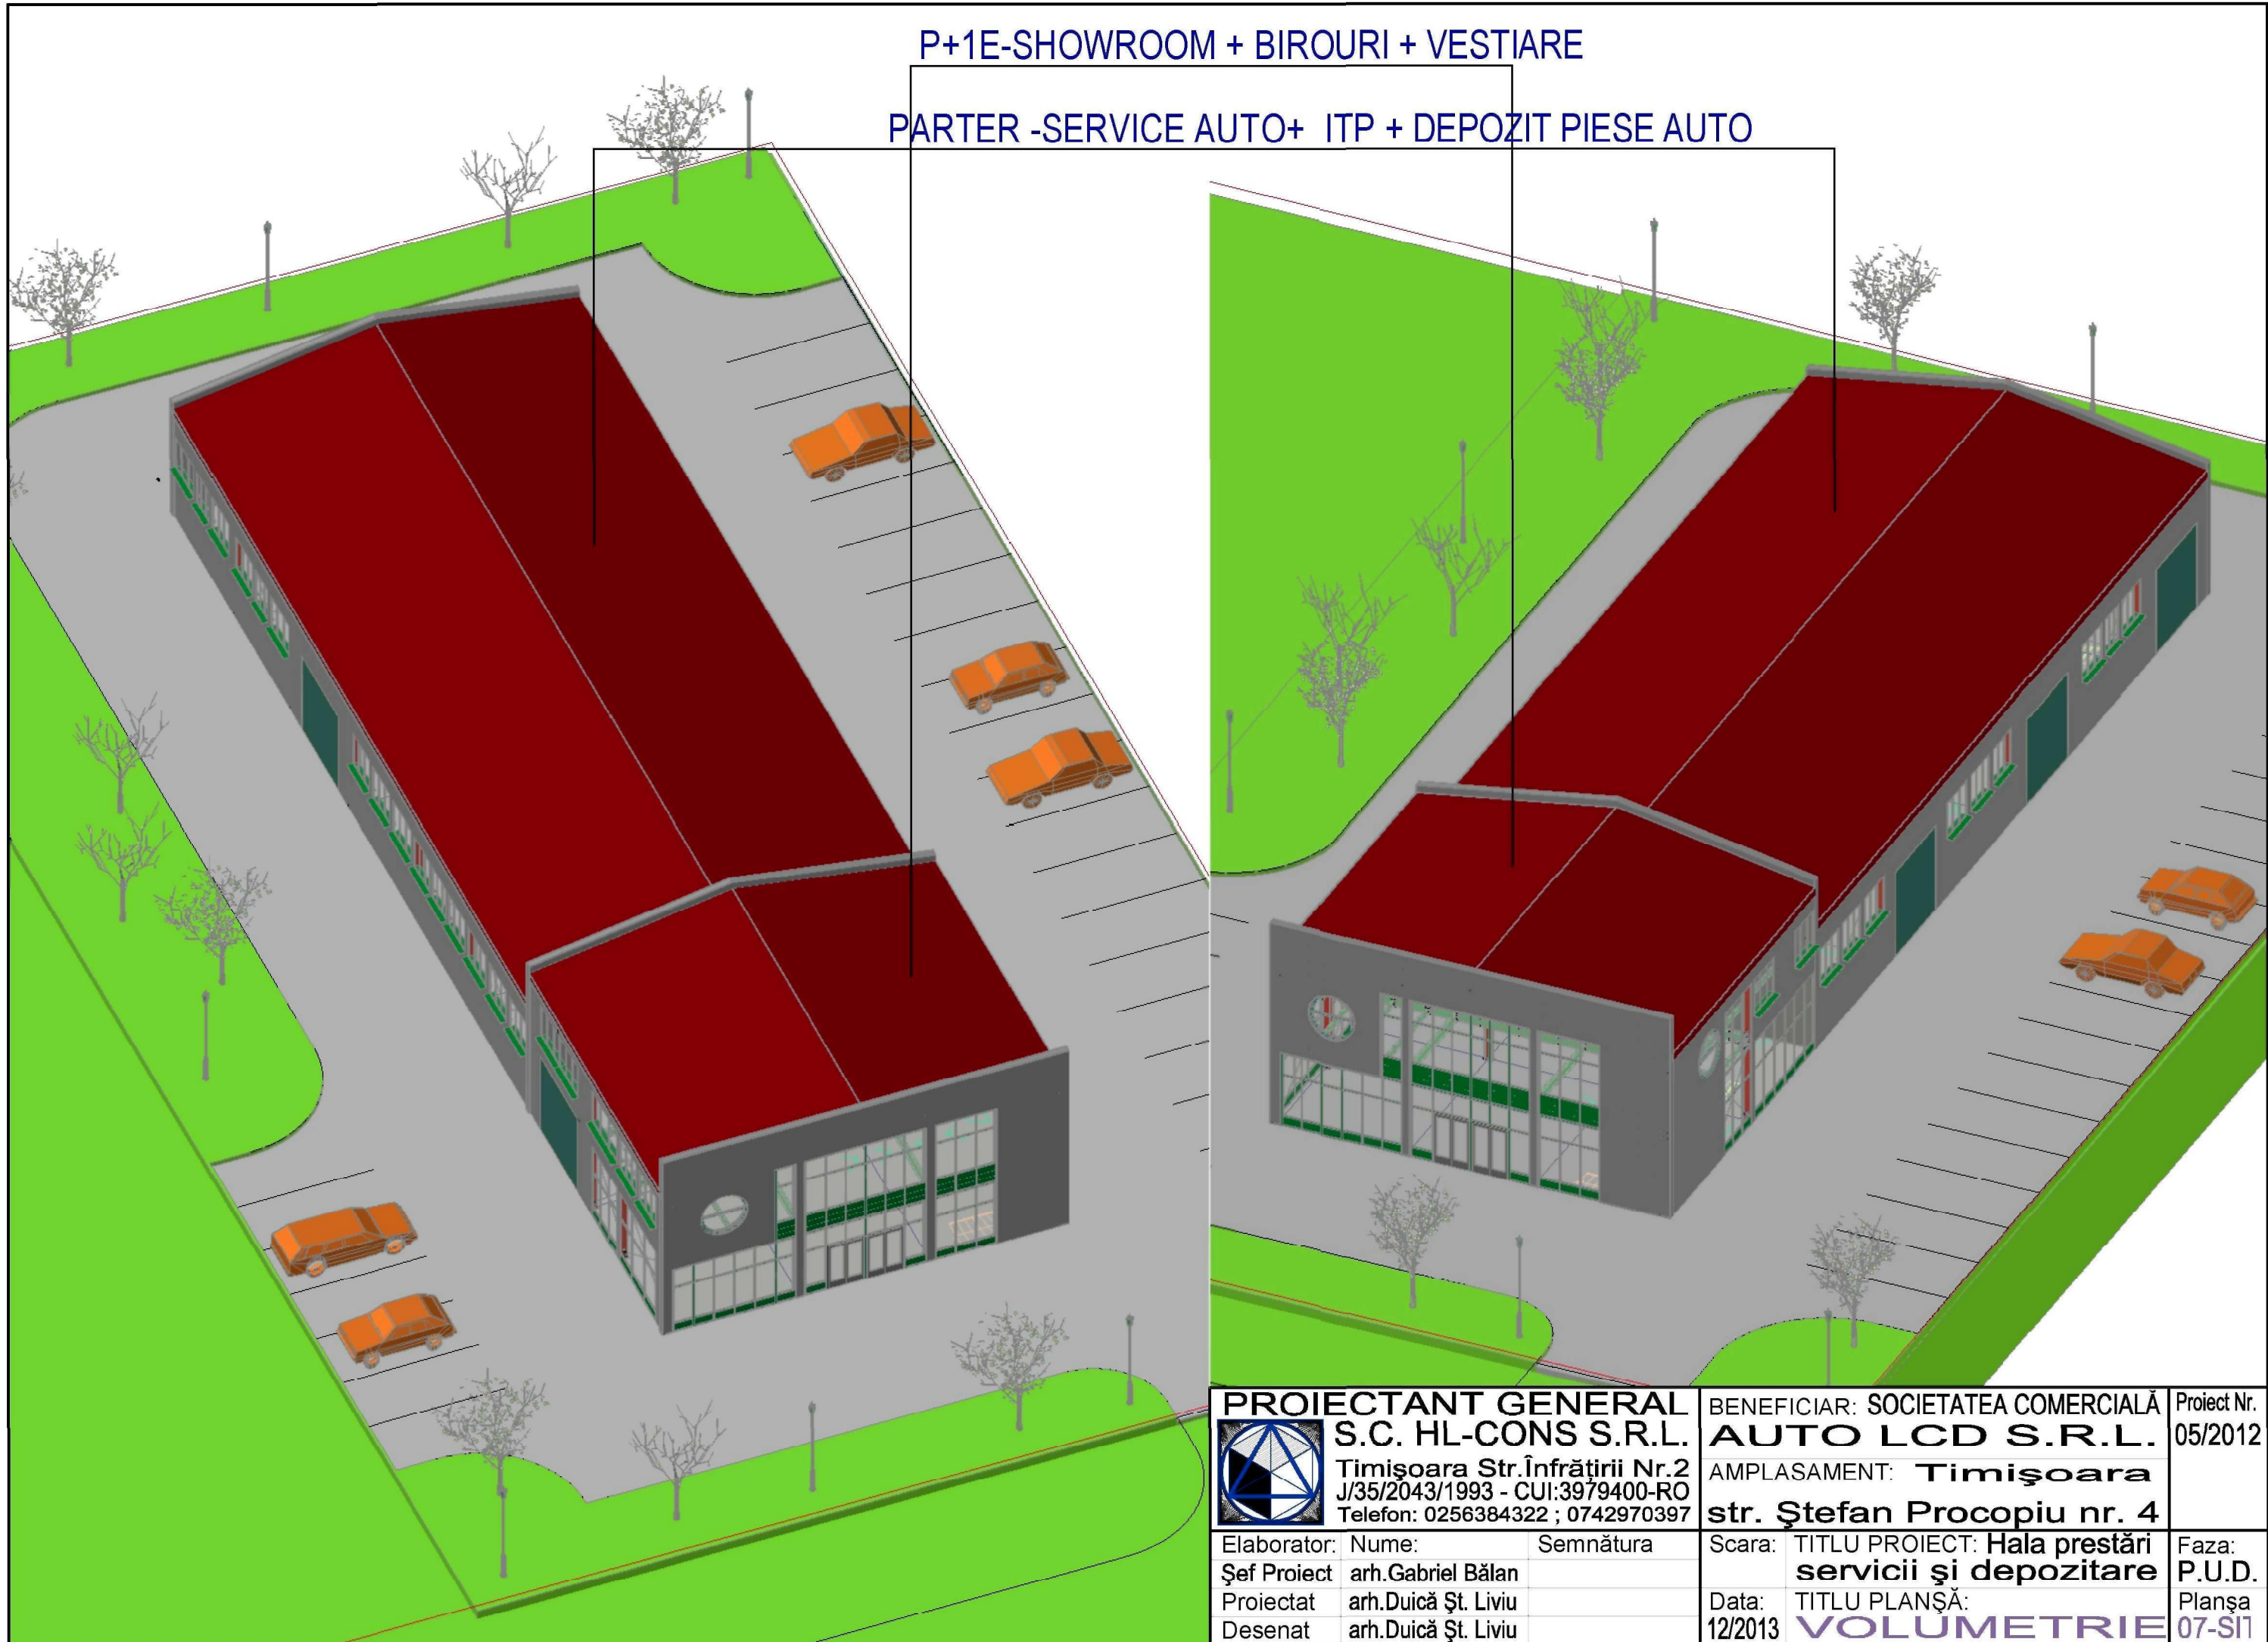

P+1E-SHOWROOM + BIROURI + VESTIARE

PARTER -SERVICE AUTO+ ITP + DEPOZIT PIESE AUTO

<b>PROIECTANT GENERAL</b> <b>S.C. HL-CONS S.R.L.</b> Timișoara Str.Înfrățirii Nr.2 J/35/2043/1993 - CUI:3979400-RO Telefon: 0256384322 ; 0742970397		<b>BENEFICIAR: SOCIETATEA COMERCIALĂ</b> <b>AUTO LCD S.R.L.</b> AMPLASAMENT: <b>Timișoara</b> <b>str. Ștefan Procopiu nr. 4</b>		Proiect Nr. 05/2012	
Elaborator:	Nume:	Semnătura	Scara:	TITLU PROIECT: <b>Hala prestări servicii și depozitare</b>	Faza: P.U.D.
Șef Proiect	arh.Gabriel Bălan		Data:	TITLU PLANȘĂ: <b>VOLUMETRIE</b>	Planșa 07-SI1
Proiectat	arh.Duică Șt. Liviu				
Desenat	arh.Duică Șt. Liviu				