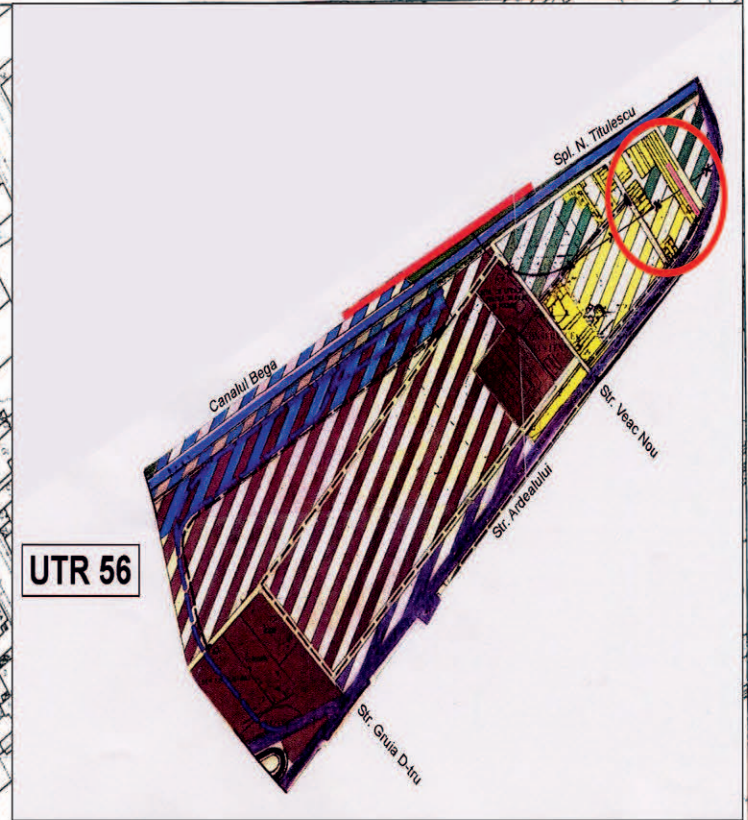

**P.U.D. -
CONSTRUIRE LOCUINTA UNIFAMILIALA PARTER,
ANEXE GOSPODARESTI, IMPREJMUIRE
SI ACCES AUTO,
strada Prepelitei, nr.43, Timisoara, Freidorf**

Parcela strada Prepelitei nr.43 si
vecinatatile acesteia

Perspectivă spre Calea ferată
dinspre str. Ion Romanu și dinspre strada Pacii

UTR 56

Incastrare in PUG Municipiul Timisoara

Parcela vecina la est strada Prepelitei

VERIFICATOR/EXPERT	NUME	SEMNTURA	CERINTA	REFERAT/EXPERTIZA NR./DATA	
Urbanis	"Faiță Camen Iuliana" Biro individual de arhitectura tel 0723524005			BENEFICIAR:	nr. proiect
				STOIAN CORINA VIOLETA și STOIAN GHEORGHE strada Cercului, nr. 39, Timisoara	10/2014
SPECIFICATIE	NUME	SEMNTURA	scara	TITLU PROIECT:	FAZA
SEF PROIECT	arh.-urb. Camen Faiță		1/2000	PUD - Construire locuinta familiala P și anexe gospodaresti, acces auto Strada Prepelitei, nr.43, Timisoara	PUD
PROIECTANT	arh.-urb. Camen Faiță		data	TITLU PLANSA:	nr. plansa
DESENAT	arh.-urb. Camen Faiță		11. 2014	POZE SIT	1