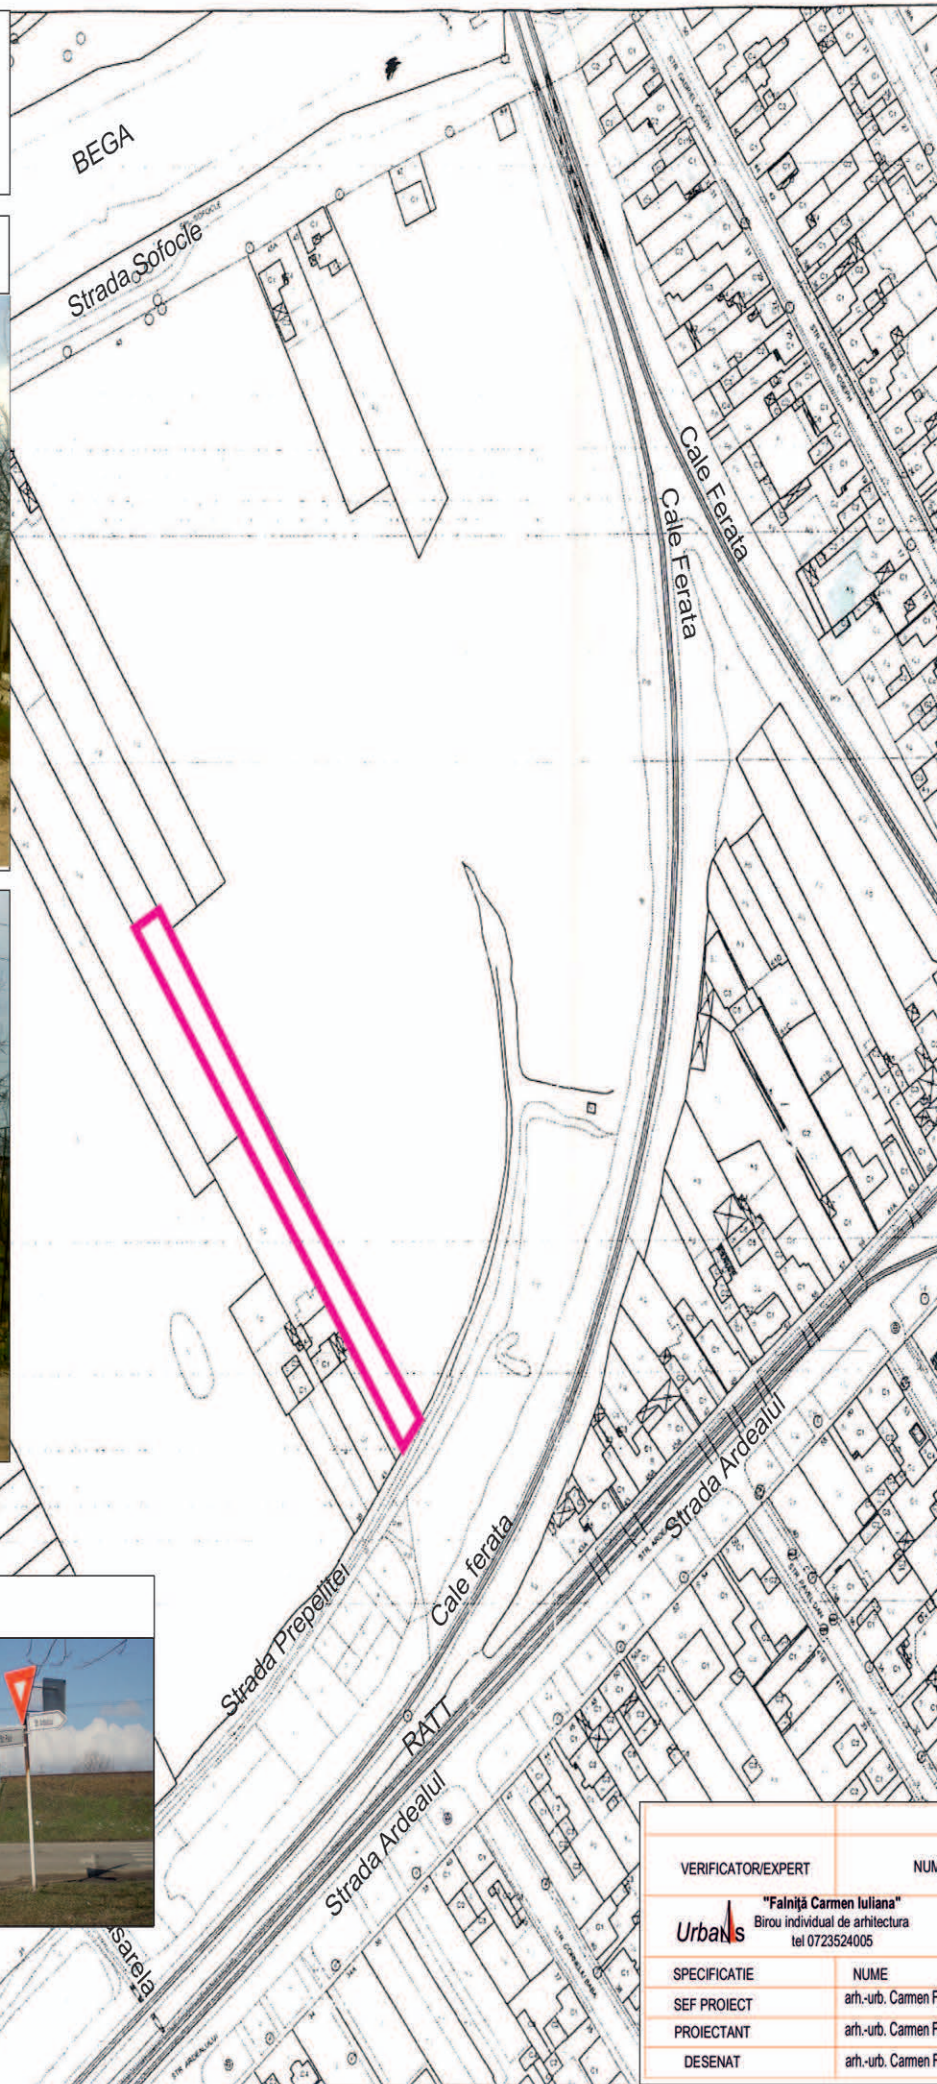

**P.U.D. -
CONSTRUIRE LOCUINTA UNIFAMILIALA PARTER,
ANEXE GOSPODARESTI, IMPREJMUIRE
SI ACCES AUTO,
strada Prepelitei, nr.43, Timisoara, Freidorf**

Parcela strada Prepelitei nr.43 si
vecinatatile acesteia

Perspectivă spre Calea ferată
dinspre str. Ion Romanu și dinspre strada Pacii

UTR 56

Incastrare in PUG Municipiul Timisoara

Parcela vecina la est strada Prepelitei

VERIFICATOR/EXPERT	NUME	SEMNTURA	CERINTA	REFERAT/EXPERTIZA NR./DATA	
Urbanis	"Faiță Camen Iuliana" Biro individual de arhitectura tel 0723524005			BENEFICIAR:	nr. proiect
				STOIAN CORINA VIOLETA și STOIAN GHEORGHE strada Cercului, nr. 39, Timisoara	10/2014
SPECIFICATIE	NUME	SEMNTURA	scara	TITLU PROIECT:	FAZA
SEF PROIECT	arh.-urb. Camen Faiță		1/2000	PUD - Construire locuinta familiala P și anexe gospodaresti, acces auto Strada Prepelitei, nr.43, Timisoara	PUD
PROIECTANT	arh.-urb. Camen Faiță		data	TITLU PLANSA:	nr. plansa
DESENAT	arh.-urb. Camen Faiță		11. 2014	POZE SIT	1