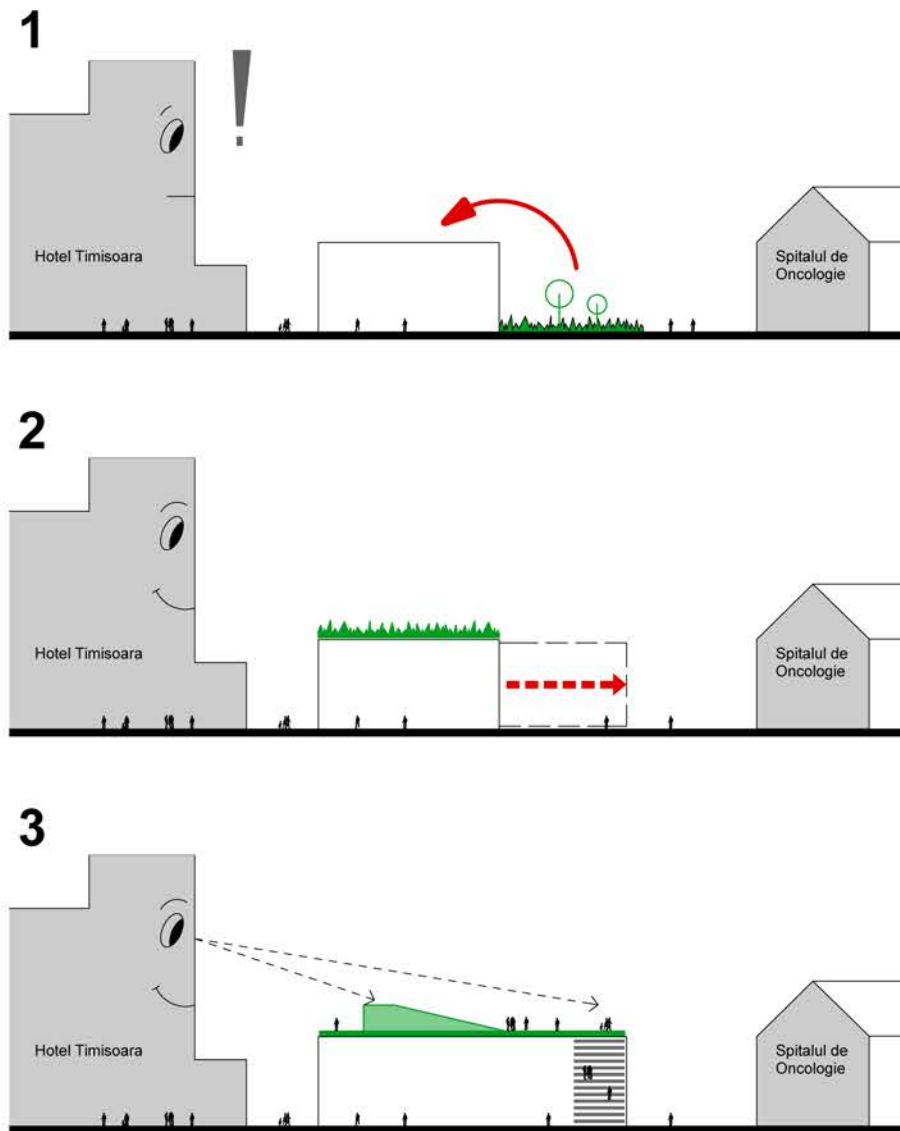

Cartierul Cetate este un tesut urban cu structura minerala in care verdele se insereaza local, sub forma de mici insule de verdeata in cadrul curtilor interioare. Piata Unirii este singurul loc in care zona verde are o pondere mai mare, dar si aici el este in continuare subordonat elementelor minerale.