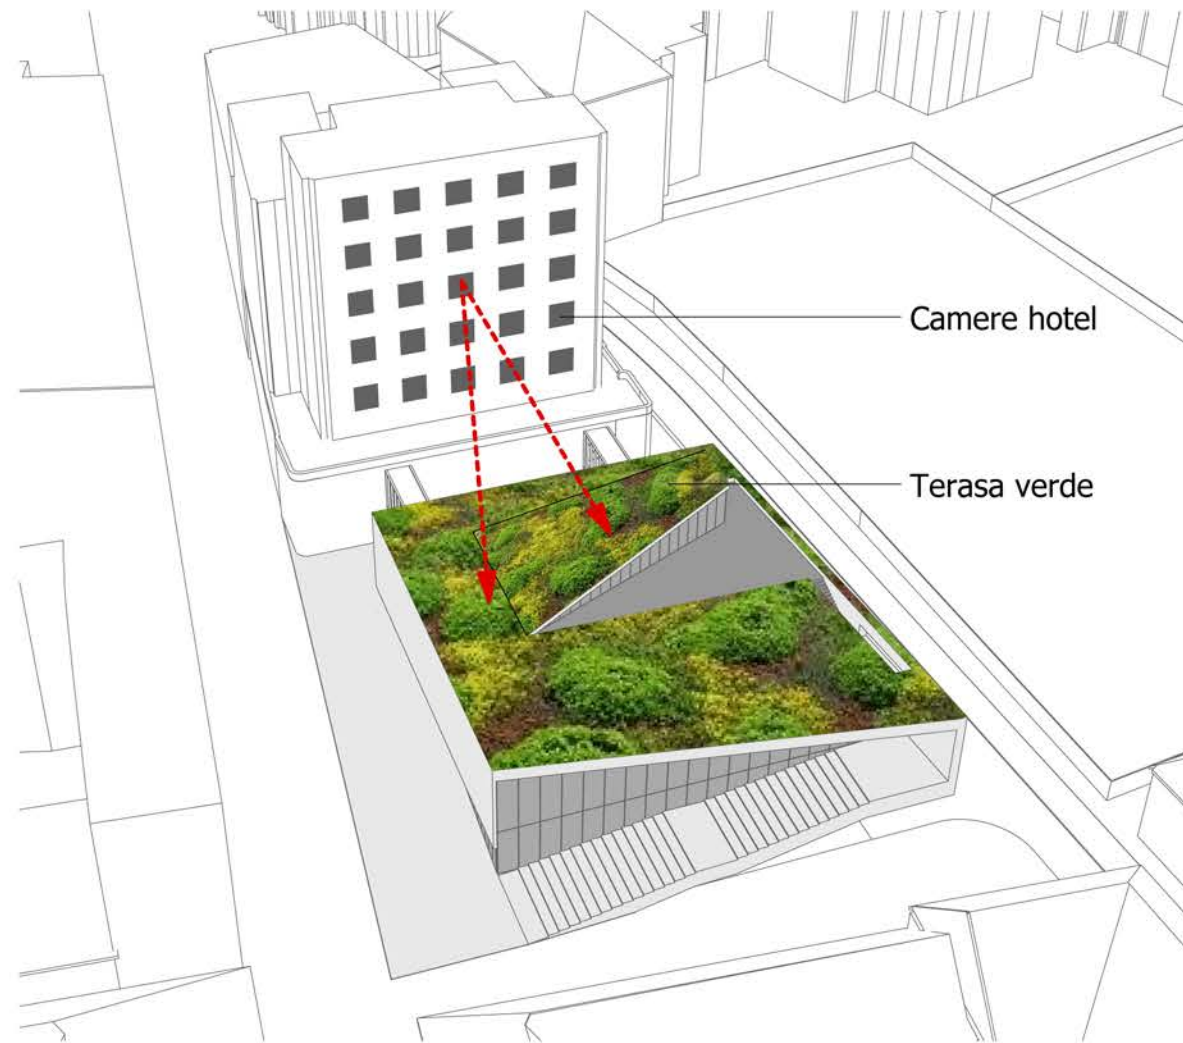

Cartierul Cetate este un tesut urban cu structura minerala in care verdele se insereaza local, sub forma de mici insule de verdeata in cadrul curtilor interioare. Piata Unirii este singurul loc in care zona verde are o pondere mai mare, dar si aici el este in continuare subordonat elementelor minerale.