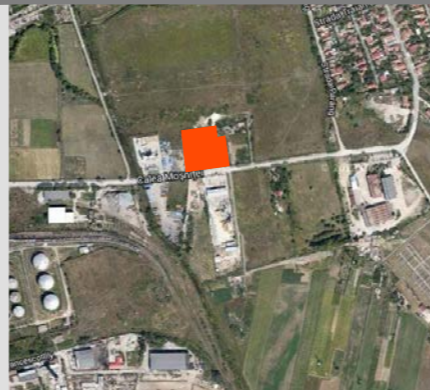

PLAN URBANISTIC ZONAL

UTR 38

BILANT TERITORIAL	Situatia existenta		Situatia propusa	
	mp	%	mp	%
Suprafata teren	7 854	100	7 854	100
Suprafata construita	683	8,70	3 927	50
Circulatii pietonale, auto si parcaje	1061	13,51	1963	25
Spatii verzi	616	7,84	1964	25
Spatii neamenajate	5494	69,95	-	-
POT	8,70%		50%	
CUT	0,126		1,20	

EXTINDERE ZONA INDUSTRIALA / DEPOZITARE; CONSTRUCTII ADMINISTRATIVE SI PENTRU PRODUCTIE - MECANICA FINA

PLAN DE INCADRARE

LEGENDA:

- limita zona studiată
- limita de proprietate teren reglementat
- zona propusa pentru locuinte prin PUG
- zone verzi de protectie propuse prin PUG si prin documentatii PUZ aprobate anterior
- platforma industriala conform PUG
- zona industriala / birouri propusa prin documentatii PUZ aprobate anterior
- zona industriala / depozitare; constructii administrative si pentru productie - mecanica fina - propusa
- zona de implantare constructii administrative si pentru productie - mecanica fina - propusa
- zona de locuinte propusa prin PUZ aprobate anterior
- circulatie auto existenta - categoria III
- circulatie auto existenta - categoria IV
- PTT 16 conform noul PUG
- zone verzi de aliniament stradal
- canal de irigatie/desecare existent
- LEA 20 kV - existenta
- zona de protectie LEA (10 m)