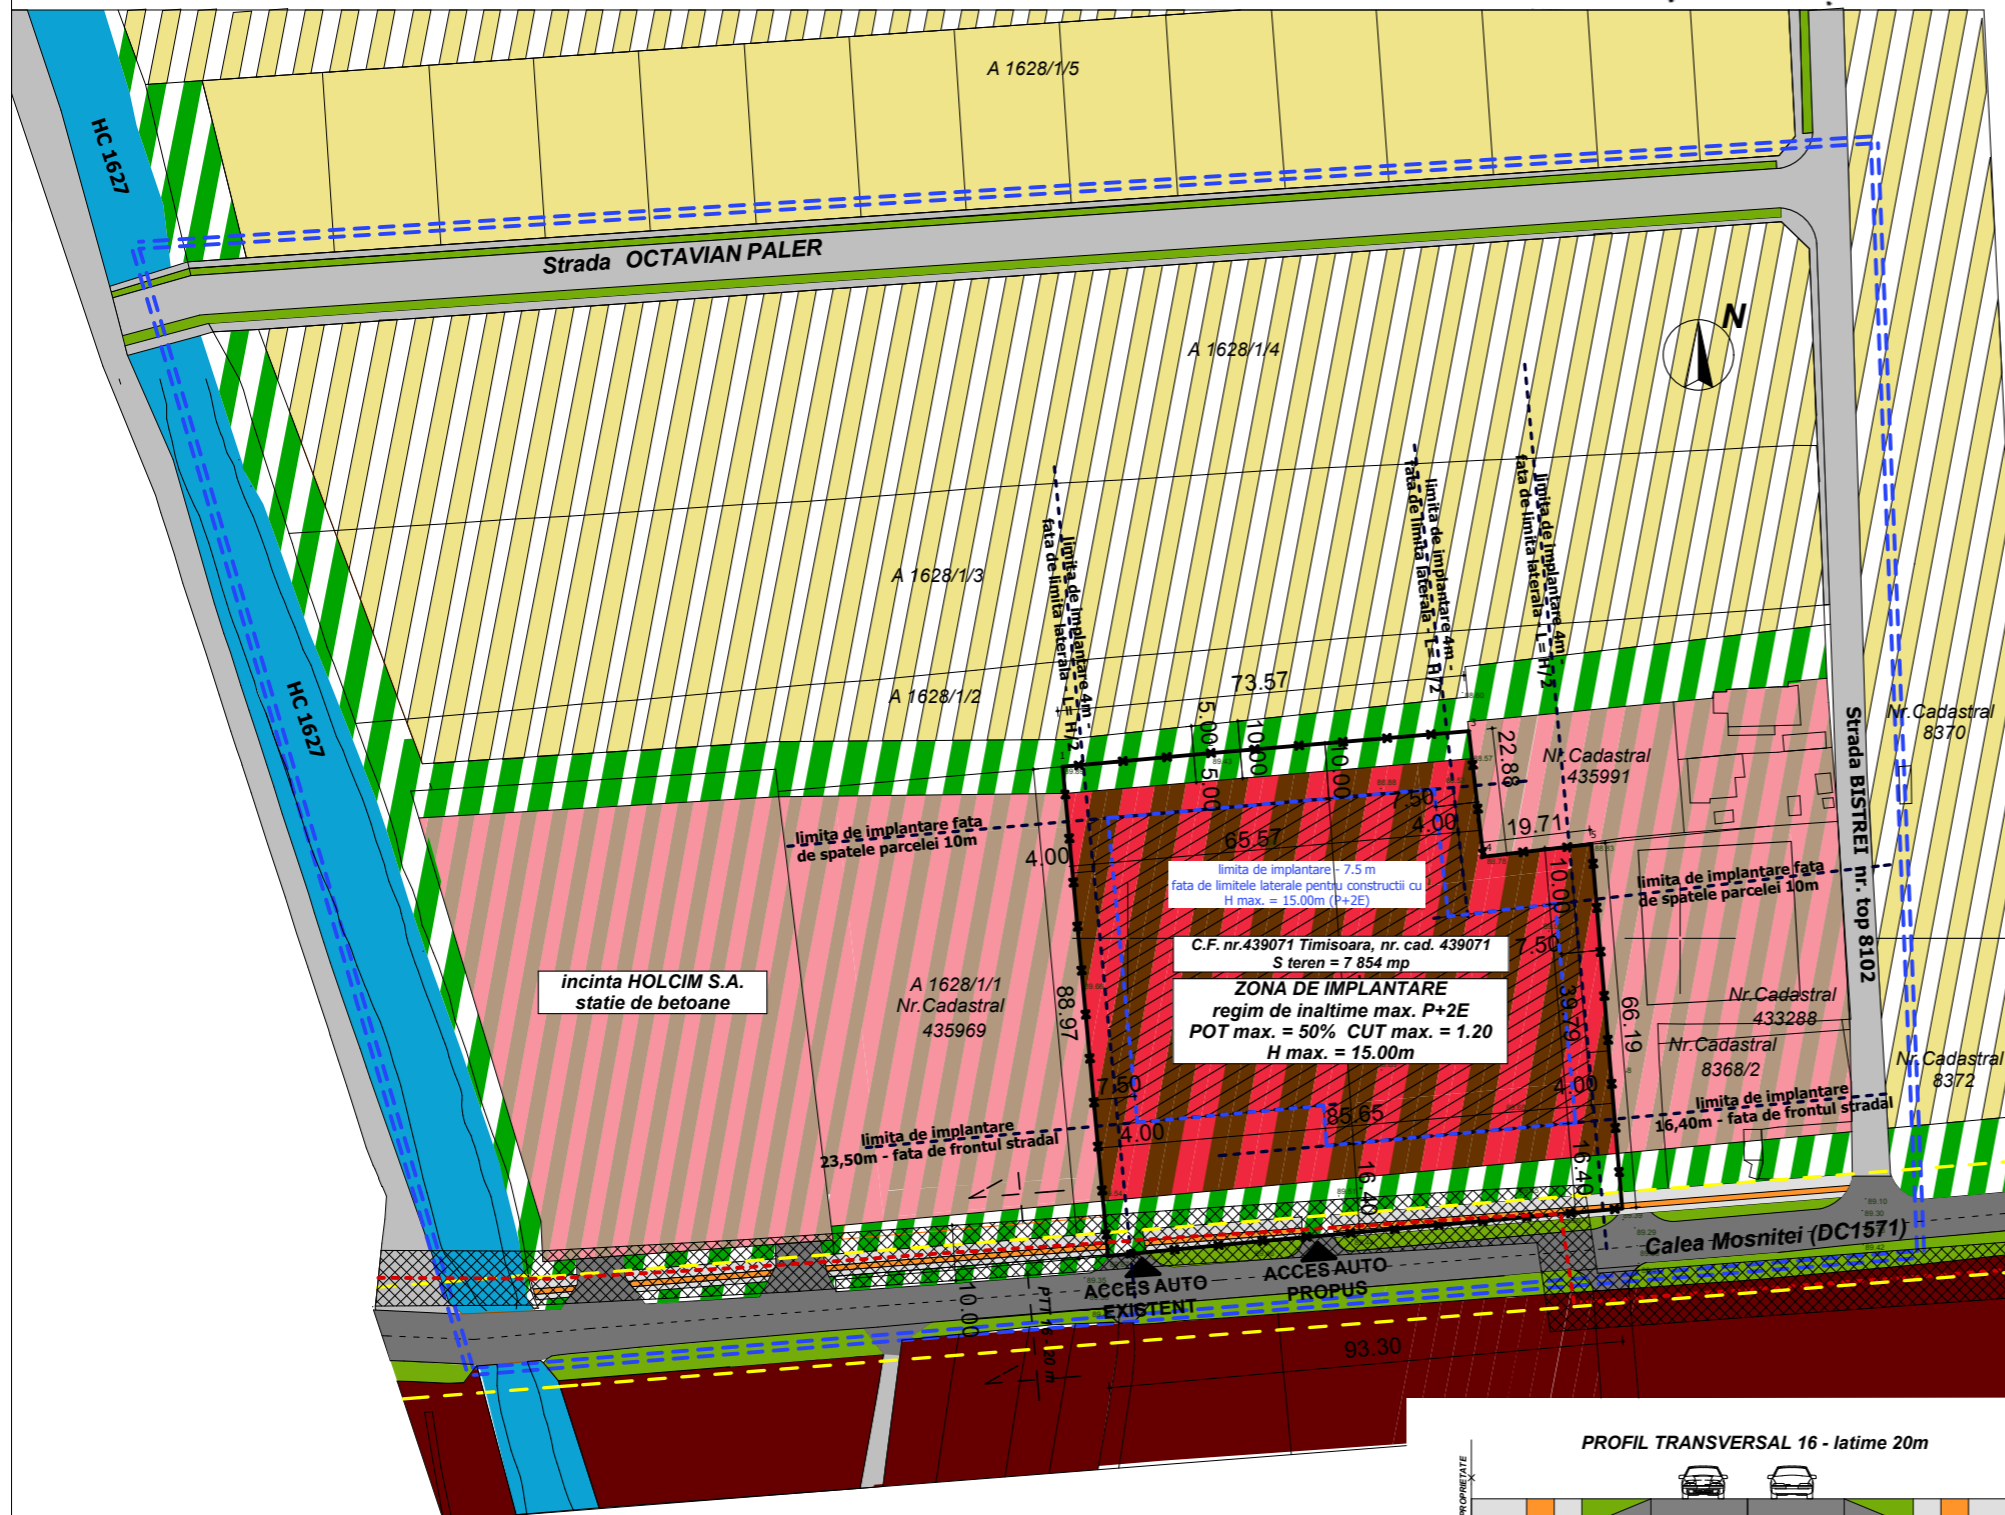

PLAN URBANISTIC ZONAL

UTR 38

BILANT TERITORIAL	Situatia existenta		Situatia propusa	
	mp	%	mp	%
Suprafata teren	7 854	100	7 854	100
Suprafata construita	683	8,70	3 927	50
Circulatii pietonale, auto si parcaje	1061	13,51	1963	25
Spatii verzi	616	7,84	1964	25
Spatii neamenajate	5494	69,95	-	-
POT	8,70%		50%	
CUT	0,126		1,20	

EXTINDERE ZONA INDUSTRIALA / DEPOZITARE; CONSTRUCTII ADMINISTRATIVE SI PENTRU PRODUCTIE - MECANICA FINA

PLAN DE INCADRARE

LEGENDA:

- limita zona studiată
- limita de proprietate teren reglementat
- zona propusa pentru locuinte prin PUG
- zone verzi de protectie propuse prin PUG si prin documentatii PUZ aprobate anterior
- platforma industriala conform PUG
- zona industriala / birouri propusa prin documentatii PUZ aprobate anterior
- zona industriala / depozitare; constructii administrative si pentru productie - mecanica fina - propusa
- zona de implantare constructii administrative si pentru productie - mecanica fina - propusa
- zona de locuinte propusa prin PUZ aprobate anterior
- circulatie auto existenta - categoria III
- circulatie auto existenta - categoria IV
- PTT 16 conform noul PUG
- zone verzi de aliniament stradal
- canal de irigatie/desecare existent
- LEA 20 kV - existenta
- zona de protectie LEA (10 m)