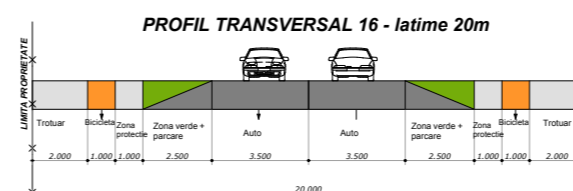

PLAN URBANISTIC ZONAL

UTR 38

BILANT TERITORIAL	Situatia existenta		Situatia propusa	
	mp	%	mp	%
Suprafata teren	7 854	100	7 854	100
Suprafata construita	683	8,70	3 927	50
Circulatii pietonale, auto si parcaje	1061	13,51	1963	25
Spatii verzi	616	7,84	1964	25
Spatii neamenajate	5494	69,95	-	-
POT	8,70%		50%	
CUT	0,126		1,20	

EXTINDERE ZONA INDUSTRIALA / DEPOZITARE; CONSTRUCTII ADMINISTRATIVE SI PENTRU PRODUCTIE - MECANICA FINA

PLAN DE INCADRARE

LEGENDA:

- limita zona studiată
- limita de proprietate teren reglementat
- zona propusa pentru locuinte prin PUG
- zone verzi de protectie propuse prin PUG si prin documentatii PUZ aprobate anterior
- platforma industriala conform PUG
- zona industriala / birouri propusa prin documentatii PUZ aprobate anterior
- zona industriala / depozitare; constructii administrative si pentru productie - mecanica fina - propusa
- zona de implantare constructii administrative si pentru productie - mecanica fina - propusa
- zona de locuinte propusa prin PUZ aprobate anterior
- circulatie auto existenta - categoria III
- circulatie auto existenta - categoria IV
- PTT 16 conform noul PUG
- zone verzi de aliniament stradal
- canal de irigatie/desecare existent
- LEA 20 kV - existenta
- zona de protectie LEA (10 m)