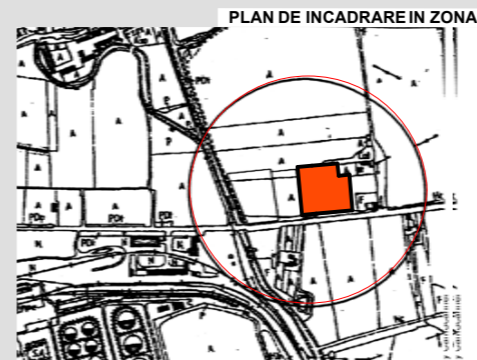

PLAN URBANISTIC ZONAL

UTR 38

BILANT TERITORIAL	Situatia existenta		Situatia propusa	
	mp	%	mp	%
Suprafata teren	7 854	100	7 854	100
Suprafata construita	683	8,70	3 927	50
Circulatii pietonale, auto si parcaje	1061	13,51	1963	25
Spatii verzi	616	7,84	1964	25
Spatii neamenajate	5494	69,95	-	-
POT	8,70%		50%	
CUT	0,126		1,20	

EXTINDERE ZONA INDUSTRIALA / DEPOZITARE; CONSTRUCTII ADMINISTRATIVE SI PENTRU PRODUCTIE - MECANICA FINA

PLAN DE INCADRARE

LEGENDA:

- limita zona studiată
- limita de proprietate teren reglementat
- zona propusa pentru locuinte prin PUG
- zone verzi de protectie propuse prin PUG si prin documentatii PUZ aprobate anterior
- platforma industriala conform PUG
- zona industriala / birouri propusa prin documentatii PUZ aprobate anterior
- zona industriala / depozitare; constructii administrative si pentru productie - mecanica fina - propusa
- zona de implantare constructii administrative si pentru productie - mecanica fina - propusa
- zona de locuinte propusa prin PUZ aprobate anterior
- circulatie auto existenta - categoria III
- circulatie auto existenta - categoria IV
- PTT 16 conform noul PUG
- zone verzi de aliniament stradal
- canal de irigatie/desecare existent
- LEA 20 kV - existenta
- zona de protectie LEA (10 m)