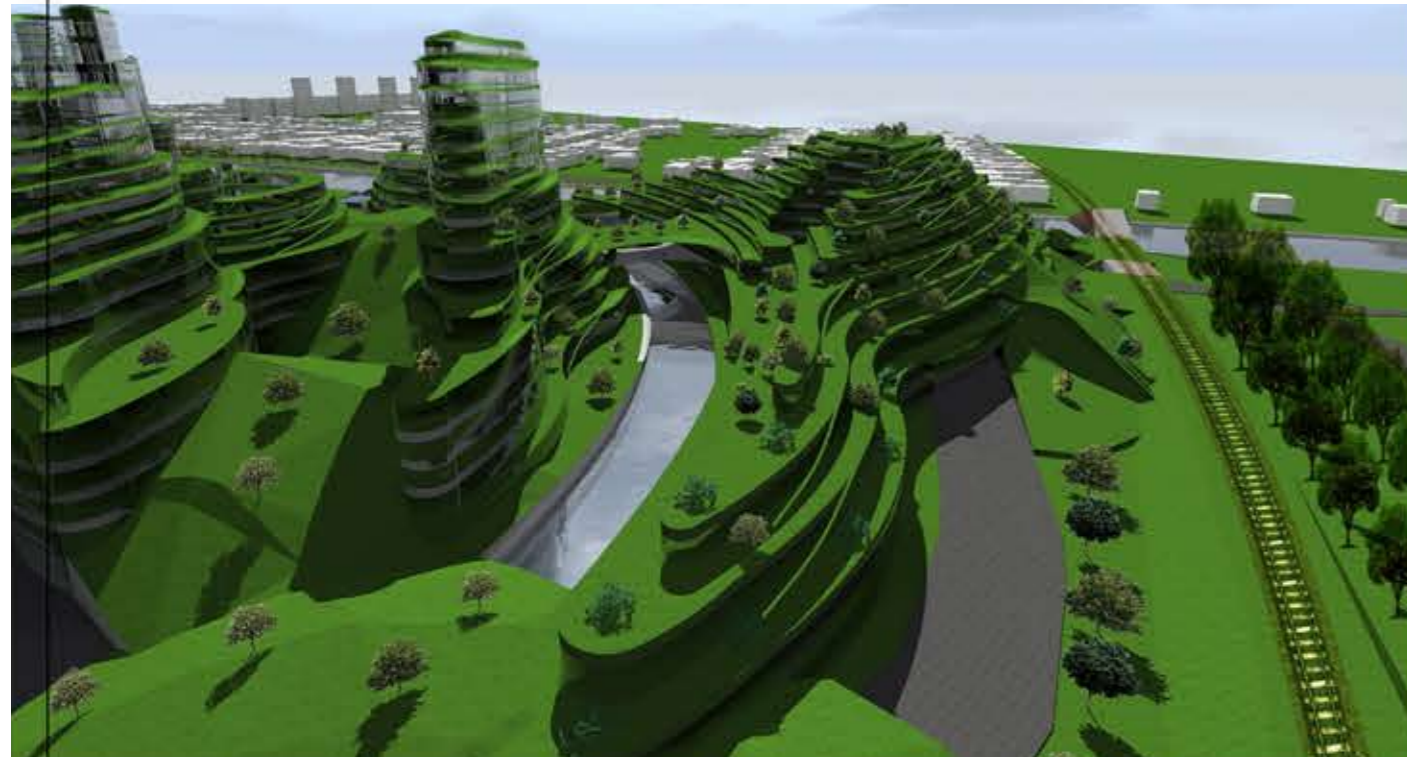

**PLAN URBANISTIC ZONAL
ACTIVITATI ECONOMICE, SERVICII, BIROURI,
CAZARE, LOCUINTE DE SERVICIU, AGREMENT**

VEDERE NORD - VOLUM PROPUS

VEDERE VEST

VEDERE VEST -TERASE

VEDERE NORD CU RACORD SIT

VEDERE SUD

**VEGETATIE DE MICA INALTIME
TERASE VERZI**

VEGETATIE DE MEDIE INALTIME

VEGETATIE INALTA/IMPADURIRE

				BIROU DE ARHITECTURA GEORGE STANCIU		Proiect: FUZ- ACTIVITATI ECONOMICE, SERVICII, BIROURI, CAZARE, LOCUINTE DE SERVICIU, AGREMENT		Pr. Nr.: EMW01/2015	
S.C. CHROM ART AND ARCHITECTS S.R.L.				Beneficiar: S.C. EURO METAL WORKS S.R.L.		Amplasament: CF NR.411560, NR. TOP:12741/21; CF NR.: 441713, NR. TOP:17741/2/2 intravilan TIMISOARA, jud. TIMIS		Faza: AVIZE	
Specificatie		Nume		Semnatura		Scara		Denumire plansa:	
Self proiect		arh. STANCIU Gheorghe Vladimir		[Signature]		1:5000		Nr. plansa:	
Proiectat		arh. BOGDAN Cristina		[Signature]		Data		Nr. plansa:	
Desenat		arh. s. TUNARU Dana		[Signature]		nov.2015		A109	
				VARIANTE DE MOBILARE SI VOLUMETRIE-1					