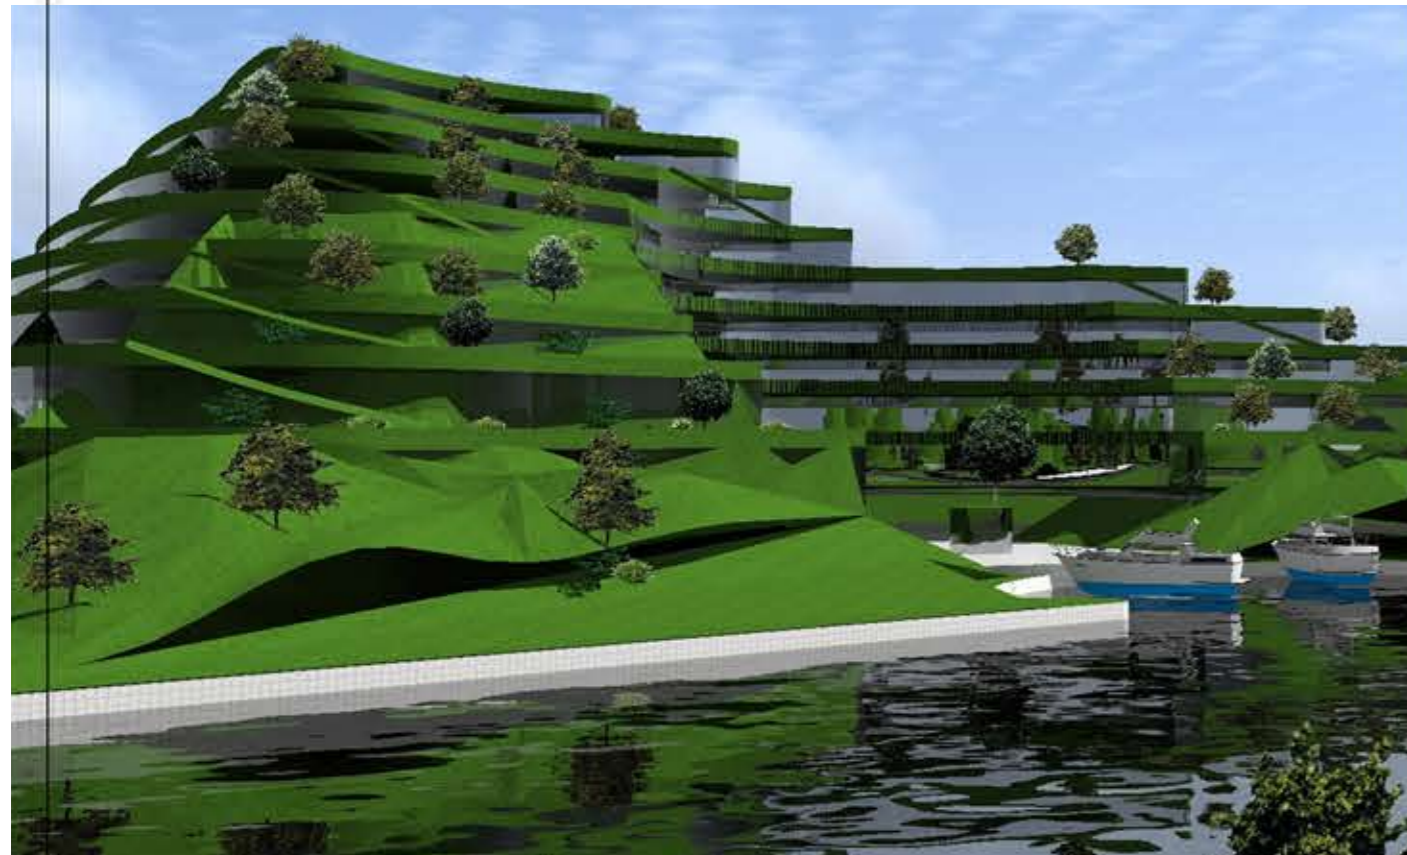

**PLAN URBANISTIC ZONAL
ACTIVITATI ECONOMICE, SERVICII, BIROURI,
CAZARE, LOCUINTE DE SERVICIU, AGREMENT**

VEDERE NORD - VOLUM PROPUS

VEDERE VEST

VEDERE VEST -TERASE

VEDERE NORD CU RACORD SIT

VEDERE SUD

**VEGETATIE DE MICA INALTIME
TERASE VERZI**

VEGETATIE DE MEDIE INALTIME

VEGETATIE INALTA/IMPADURIRE

				BIROU DE ARHITECTURA GEORGE STANCIU		Proiect: FUZ- ACTIVITATI ECONOMICE, SERVICII, BIROURI, CAZARE, LOCUINTE DE SERVICIU, AGREMENT		Pr. Nr.: EMW01/2015	
S.C. CHROM ART AND ARCHITECTS S.R.L.				Beneficiar: S.C. EURO METAL WORKS S.R.L.		Amplasament: CF NR.411560, NR. TOP:12741/21; CF NR.: 441713, NR. TOP:17741/2/2 intravilan TIMISOARA, jud. TIMIS		Faza: AVIZE	
Specificatie		Nume		Semnatura		Scara		Denumire plansa:	
Self proiect		arh. STANCIU Gheorghe Vladimir		[Signature]		1:5000		Nr. plansa:	
Proiectat		arh. BOGDAN Cristina		[Signature]		Data		Nr. plansa:	
Desenat		arh. s. TUNARU Dana		[Signature]		nov.2015		A109	
				VARIANTE DE MOBILARE SI VOLUMETRIE-1					