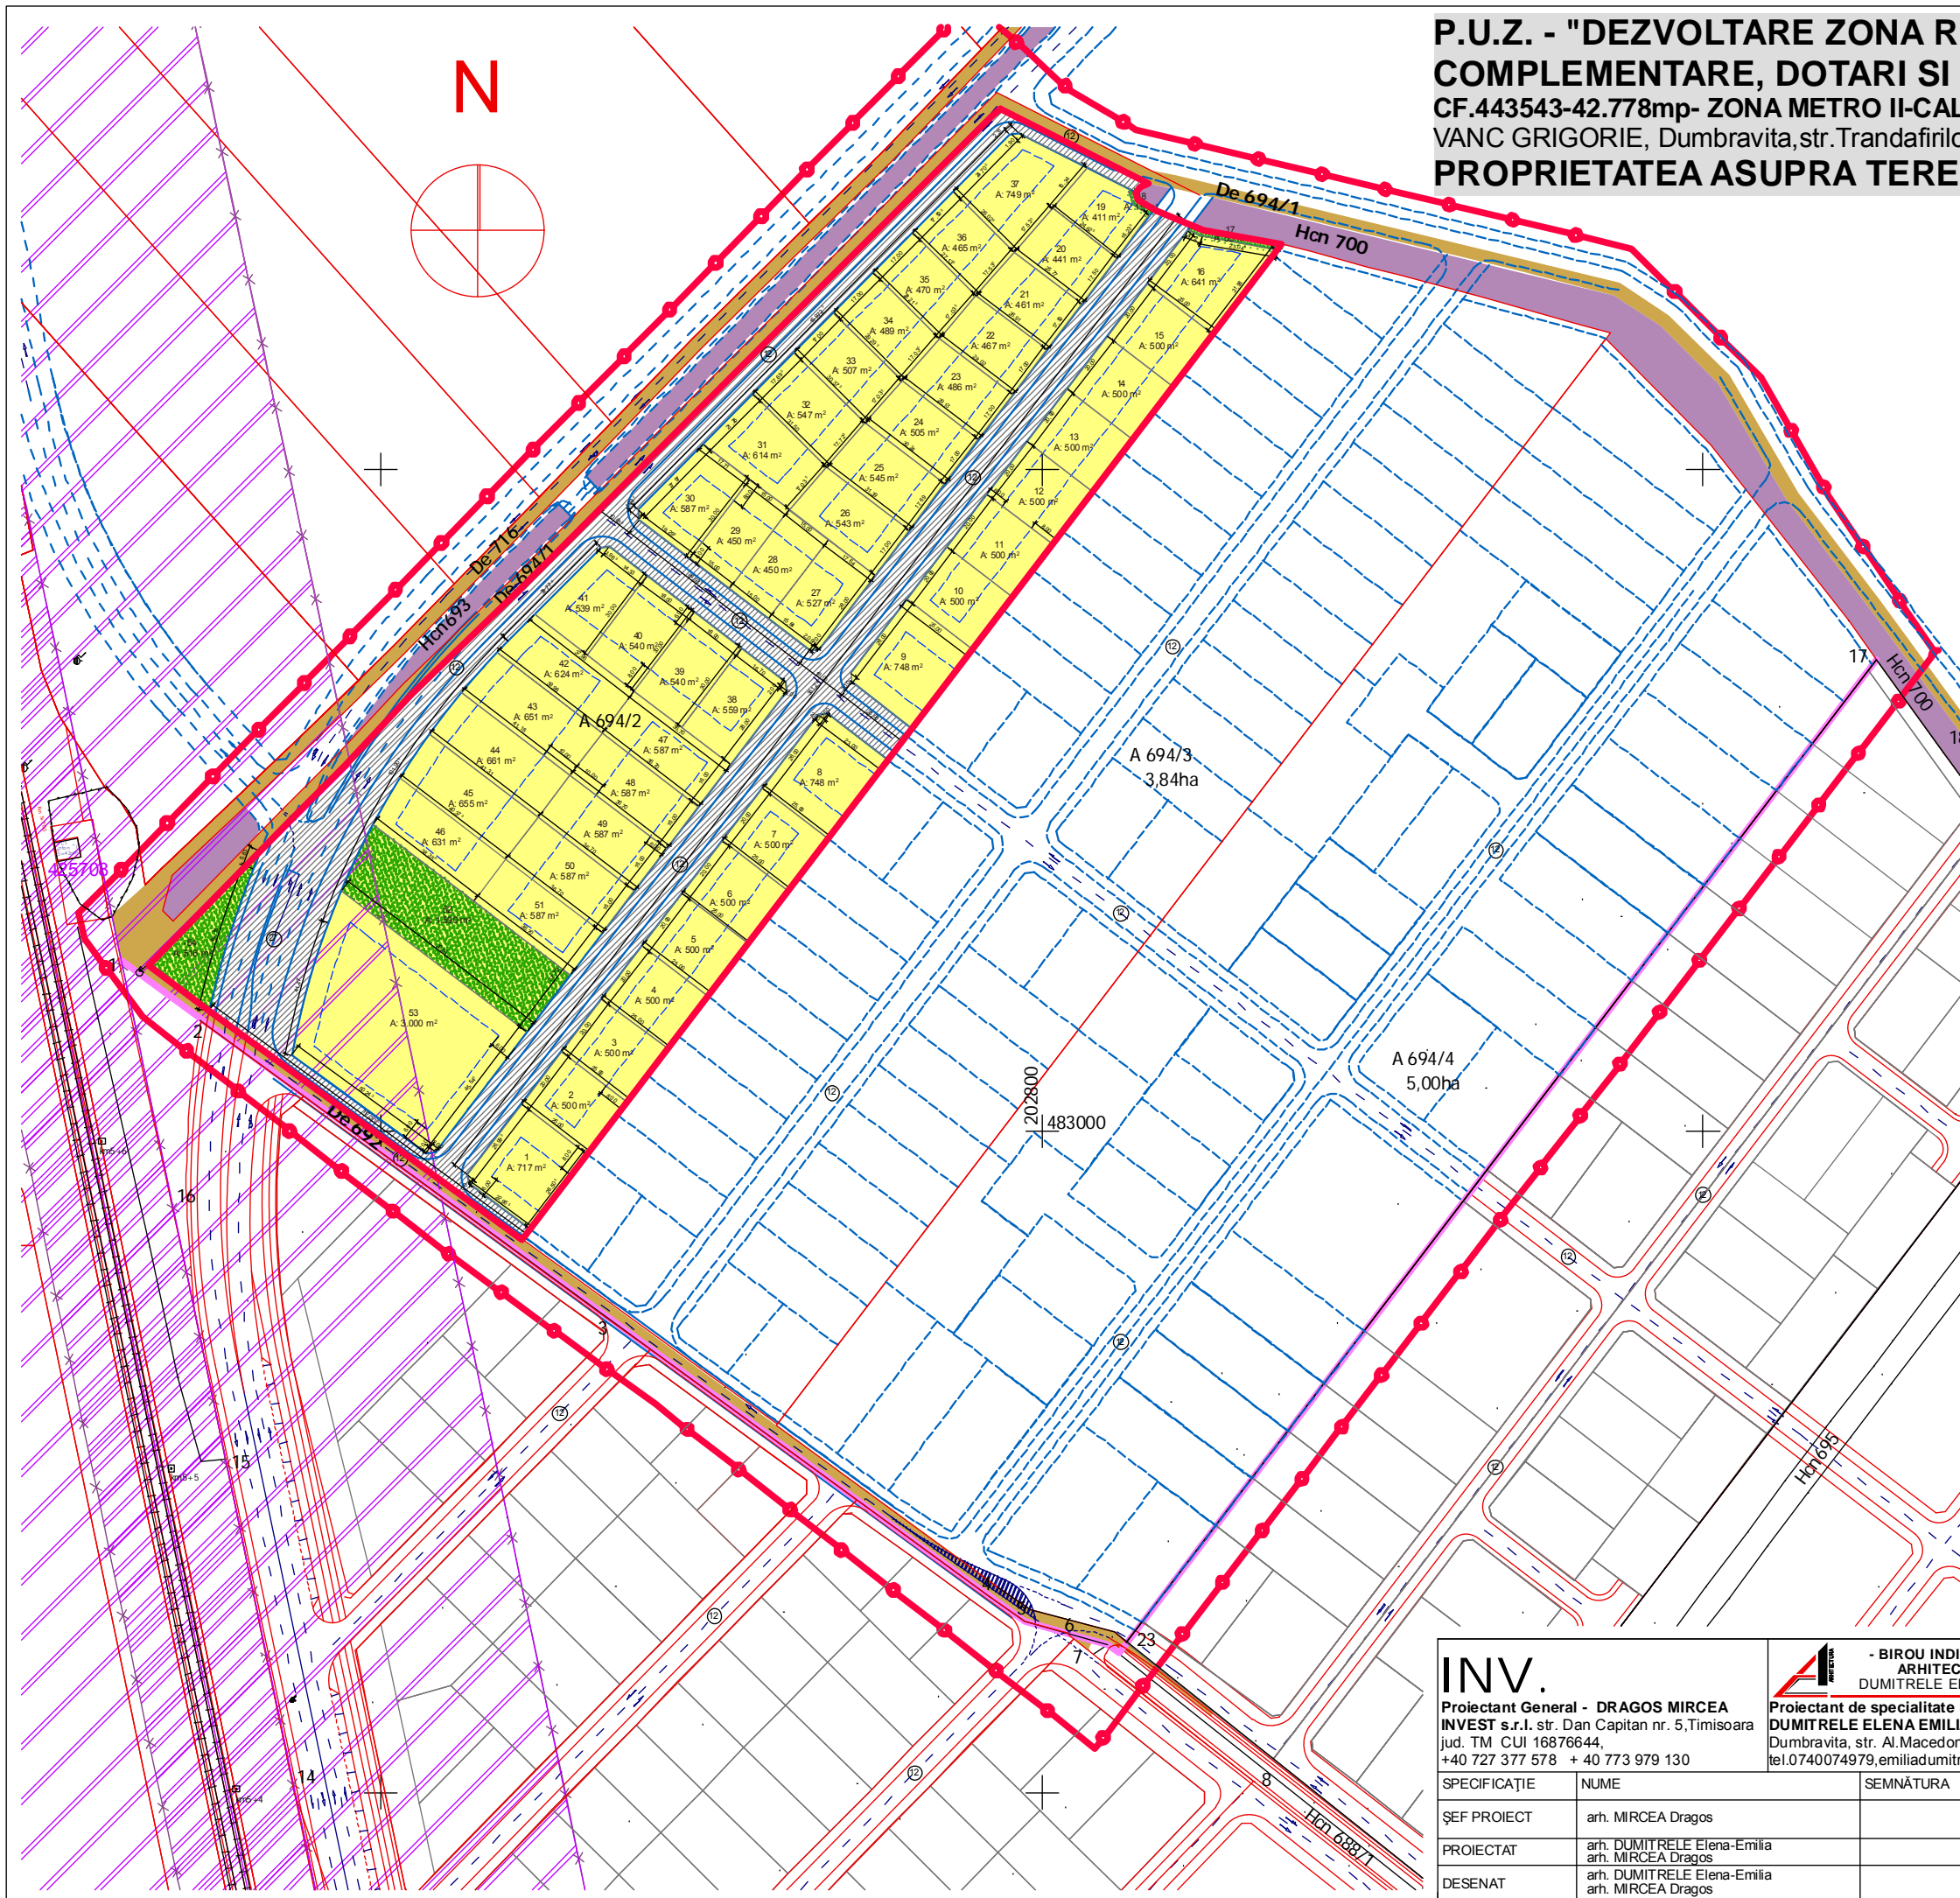

**P.U.Z. - "DEZVOLTARE ZONA REZIDENTIALA CU FUNCTIUNI
 COMPLEMENTARE, DOTARI SI SERVICII PUBLICE" EXTRAVILAN TIMISOARA,
 CF.443543-42.778mp- ZONA METRO II-CALEA FERATA
 VANC GRIGORIE, Dumbravita, str. Trandafirilor, nr.11-15
 PROPRIETATEA ASUPRA TERENURILOR, SC.1:2000**

SUPRAFATA TEREN	Propunere		Locuinte
	m²	%	
SUPRAFATA TOTALA TEREN	42.778	100	POT max 35% CUT max 1,05 Hmax cornisa 8m P+1E+M
DRUMURI SI ACCESE	10.692	24,99	Dotari servicii
LOCUINTE	26.906	62,90	POT max 40% CUT max 1,6 Hmax cornisa 12m P+2E+M
DOTARI SI SERVICII PUBLICE	3.000	7,01	
SPATII VERZI	2.180	5,10	

- LEGENDA P.U.Z.**
- LIMITE**
- LIMITA ZONA STUDIATA
 - LIMITA PARCELA SUPUSA REGLEMENTARII CE SE PROPUNE A FI INTRODUSA IN INTRAVILAN TIMISOARA 42.778MP
 - LIMITA INTRAVILAN APROBAT TIMISOARA
- TIPURI DE PROPRIETATE**
- a) PROPRIETATE PUBLICA**
- TERENURI PROPRIETATE PUBLICA DE INTERES NATIONAL
 - TERENURI PROPRIETATE PUBLICA DE INTERES LOCAL
- b) PROPRIETATE PRIVATA**
- TERENURI PROPRIETATE PRIVATA A PERSOANELOR FIZICE SAU JURIDICE
 - TERENURI PROPRIETATE PRIVATA A PERSOANELOR FIZICE SAU JURIDICE INTABULATE IN CF CA SPATII VERZI
- CIRCULATIA TERENURILOR**
- TERENURI CE SE INTENTIONEAZA A FI TRECUTE IN DOMENIUL PUBLIC