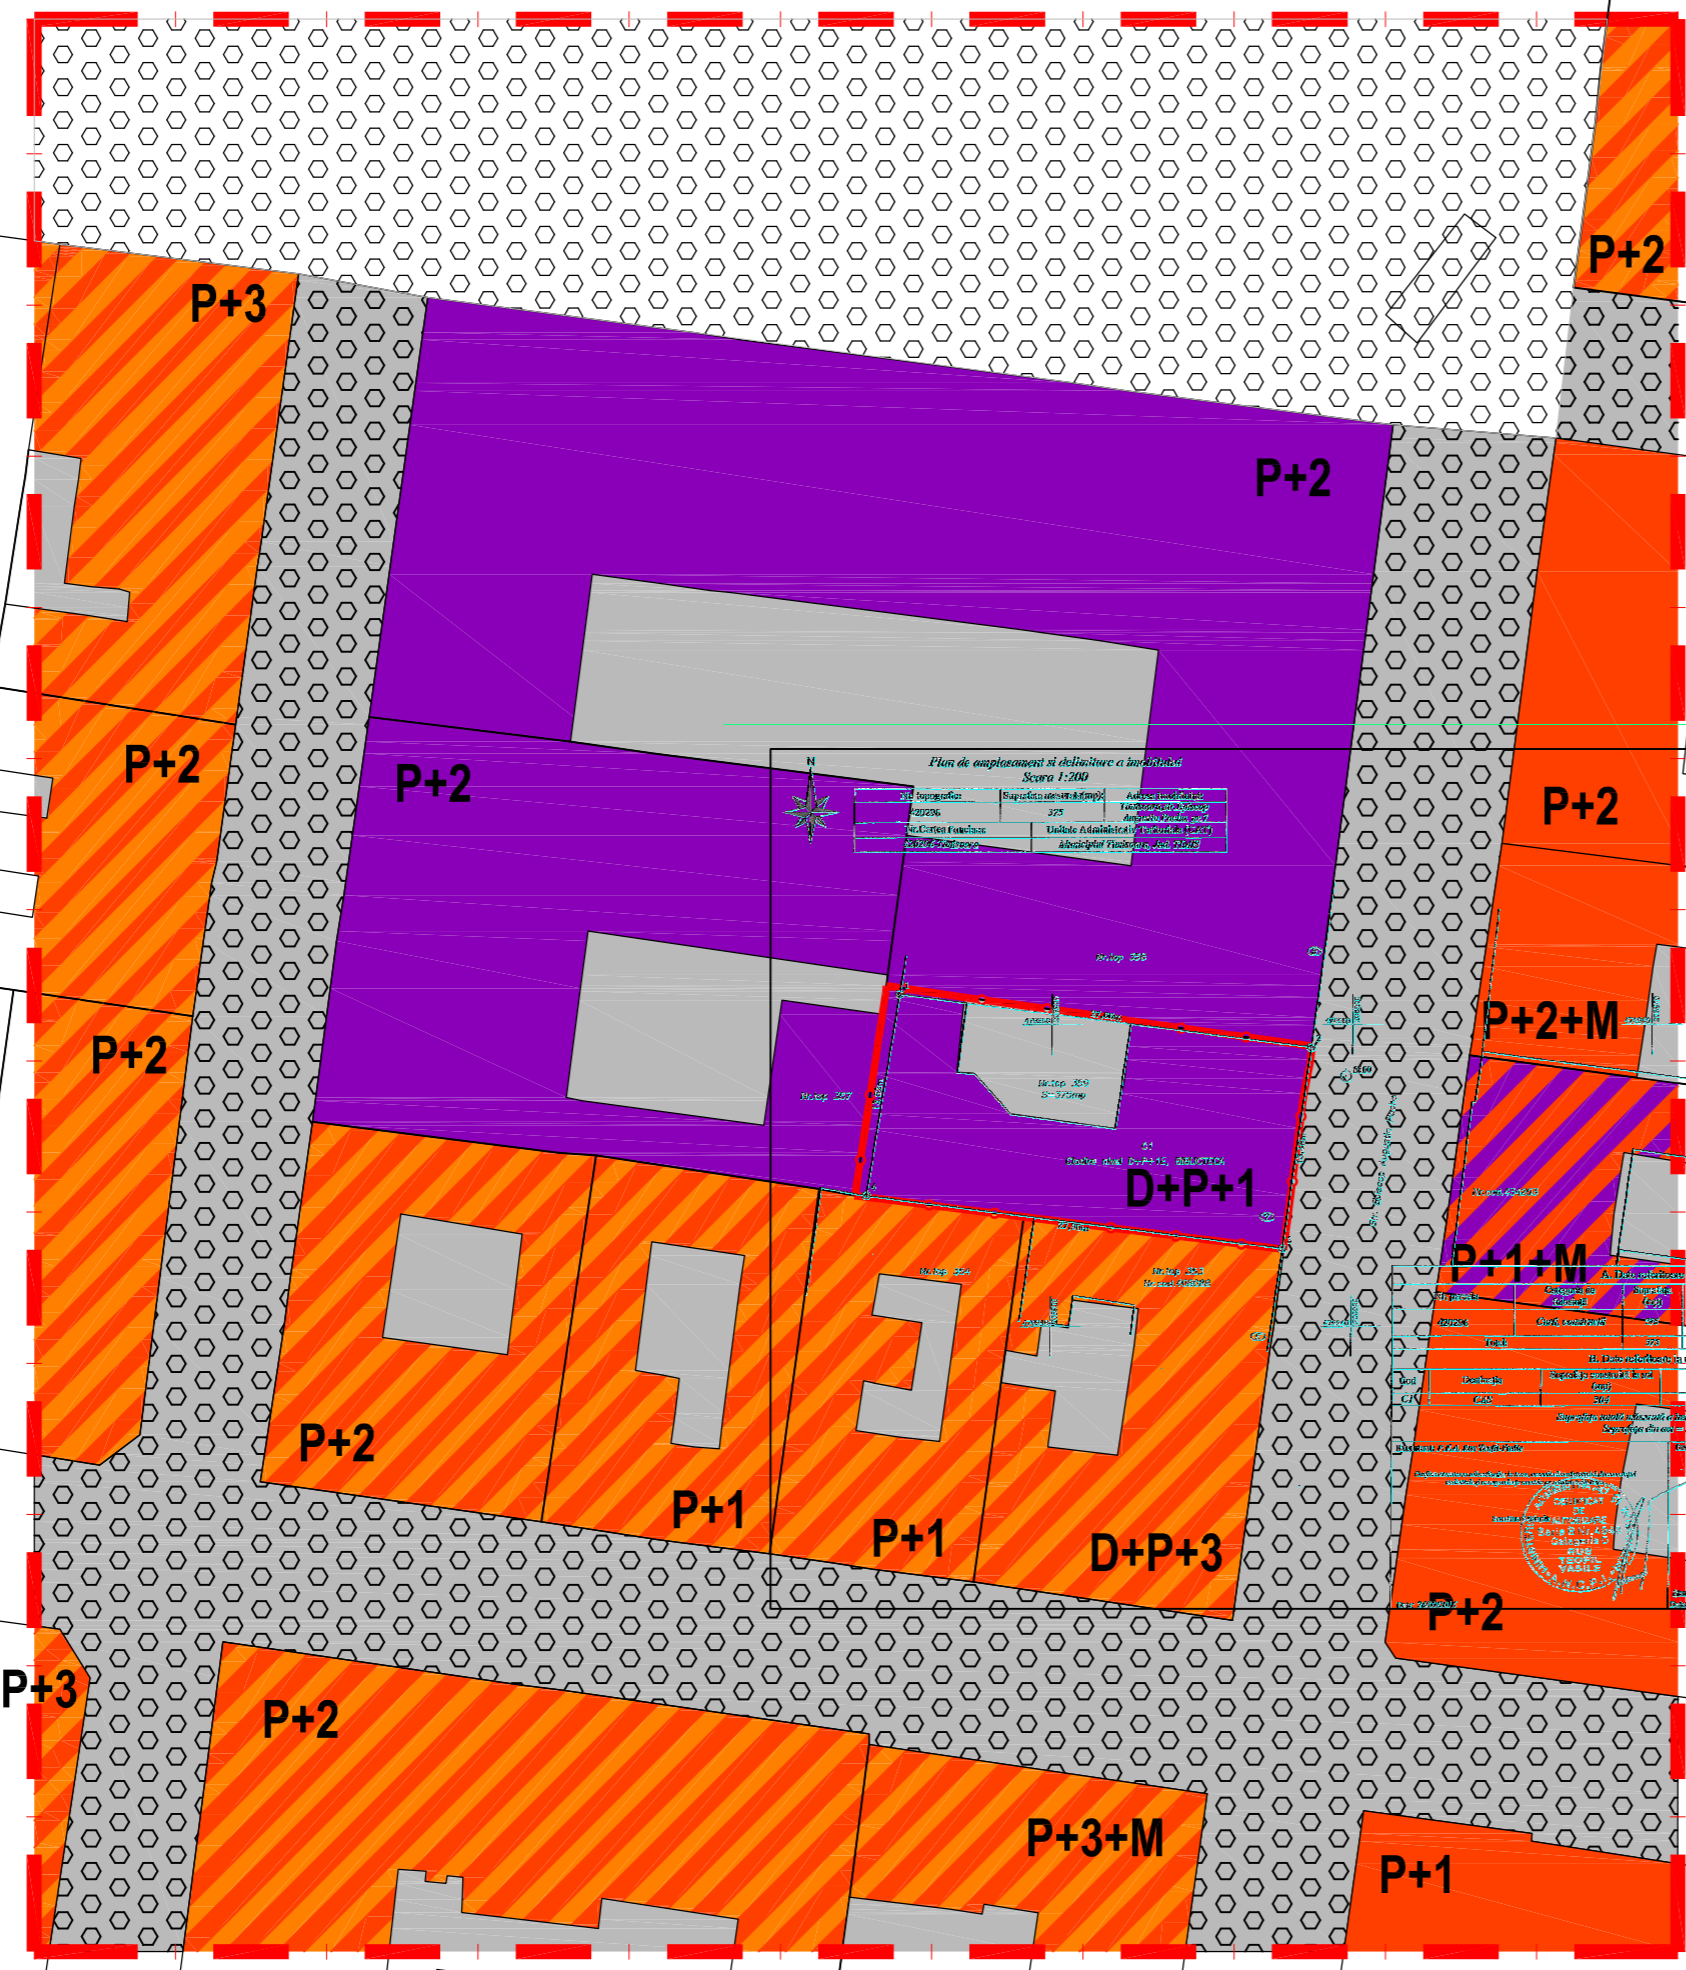

STUDIU DE OPORTUNITATE

INCHIDERE CURTE INTERIOARA CU COPERTINA A IMOBILULUI BIBLIOTECII ACADEMIEI ROMANE FILIALA TIMISOARA

str. AUGUSTIN PACHA, nr.7, loc. TIMISOARA, jud. TIMIS

BILANT TERRITORIAL - EXISTENT

Suprafata zonei studiate	13892.94 mp	
Din care:		
- teren ce apartine domeniului privat	8576.55 mp	
- teren ce apartine domeniului public	5316.39 mp	
Suprafata terenului studiat	375.00 mp	100 %
Din care:		
- constructii	304.00 mp	81.06 %
- curte interioara	71.00 mp	18.94 %
- in afara incintei	13500.89 mp	
POT=SC/STx100		81.06 %
CUT=SD/ST		2.43

LEGENDA

- LIMITA ZONA STUDIATA
- LIMITA TEREN STUDIAT
- ZONA CU CLADIRI CULTURALE - MUZEU
- ZONA AFERENTA LOCUIRII COLECTIVE
- COMERT - SERVICII
- ZONA MIXTA - CULTURALA SI COMERT/SERVIC
- ZONA MIXTA - LOCUIRE COLECTIVA SI COMER
- STRADA PIETONALA
- SPATIU PUBLIC AMENAJAT
- CURTE INTERIOARA PRIVATA

sef proiect arh. HOREA CIRCA	sc. 1:500	SITUATIA EXISTENTA	Faza : S.O.
proiectat arh. WALDAR FACKELMANN	NOIEMBRIE 2016		Nr. plansa : A.01
desenat arh. HOREA CIRCA			
desenat arh. GEORGEANA BURAN			