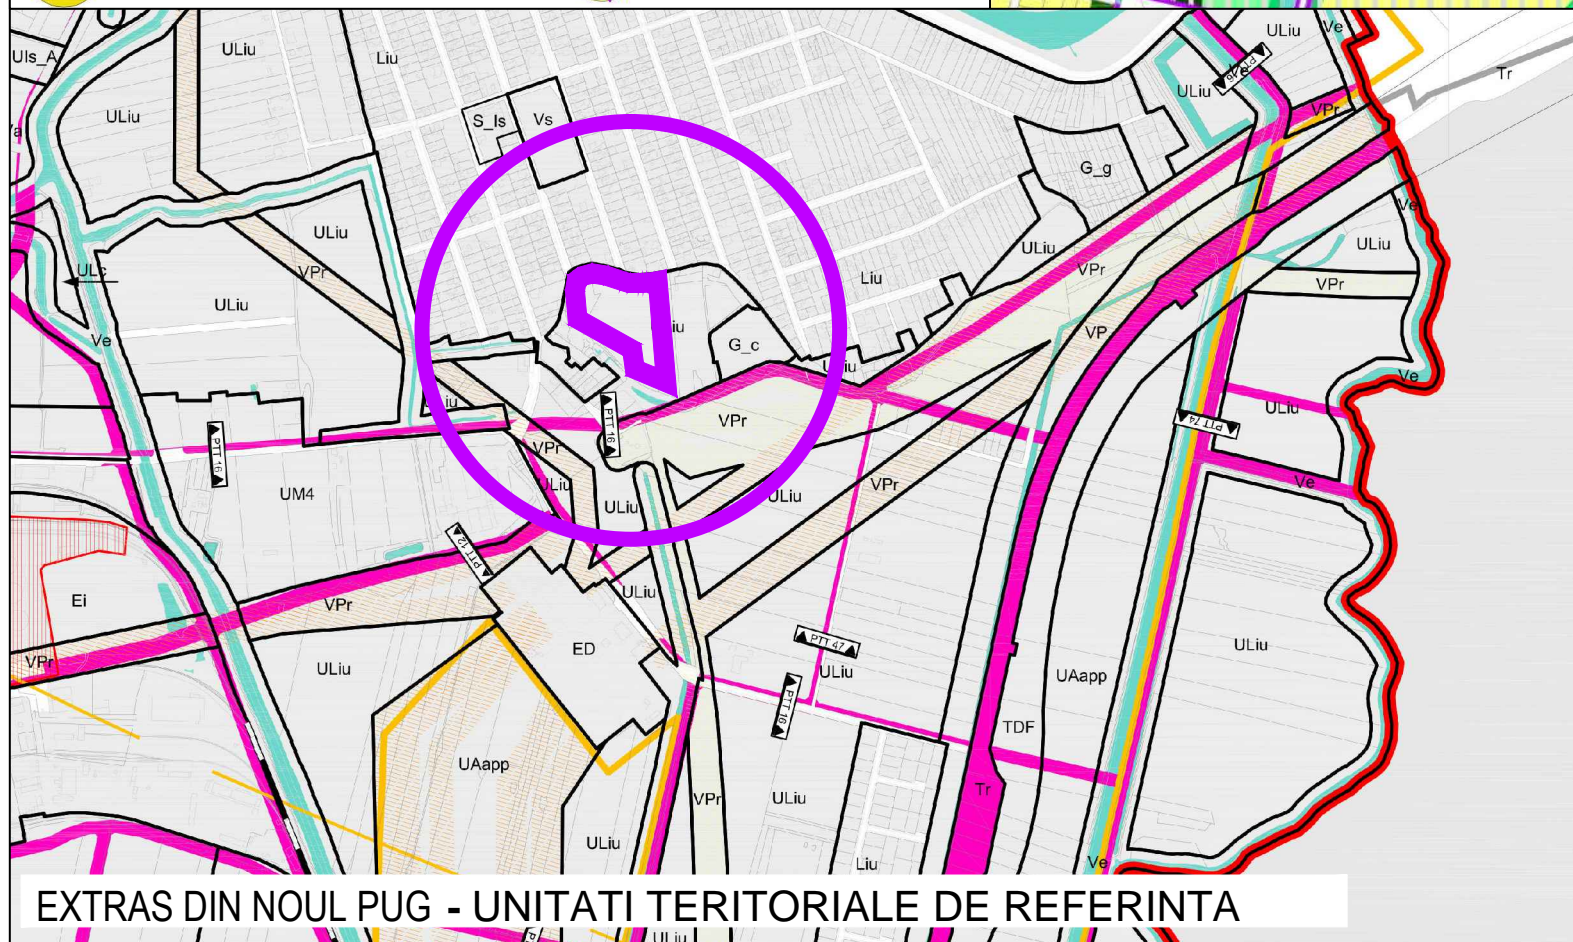

EXTRAS DIN NOUL PUG - ZONIFICAREA PROPUISA

- ZONĂ LOCUINTE CU DOTĂRI DE INTERES LOCAL
- ZONĂ LOCUINTE CU DOTĂRI DE INTERES LOCAL SI GENERAL
- STRADĂ EXISTENTĂ
- STRADĂ PROPUISĂ/ REALINIAREA CLĂDIRILOR PENTRU MODERNIZAREA PROFILULUI STRĂZII

EXTRAS DIN NOUL PUG - UNITATI TERRITORIALE DE REFERINTA

Plan Urbanistic zonal

DEZVOLTARE ZONA LOCUINTE COLECTIVE SI
LOCUINTE INDIVIDUALE IN INTRAVILAN

TIMISOARA - CF 433520

=EXTRAS PUG=

EXTRAS DIN P.U.G. TIMISOARA
INCADRARE IN U.T.R. 36