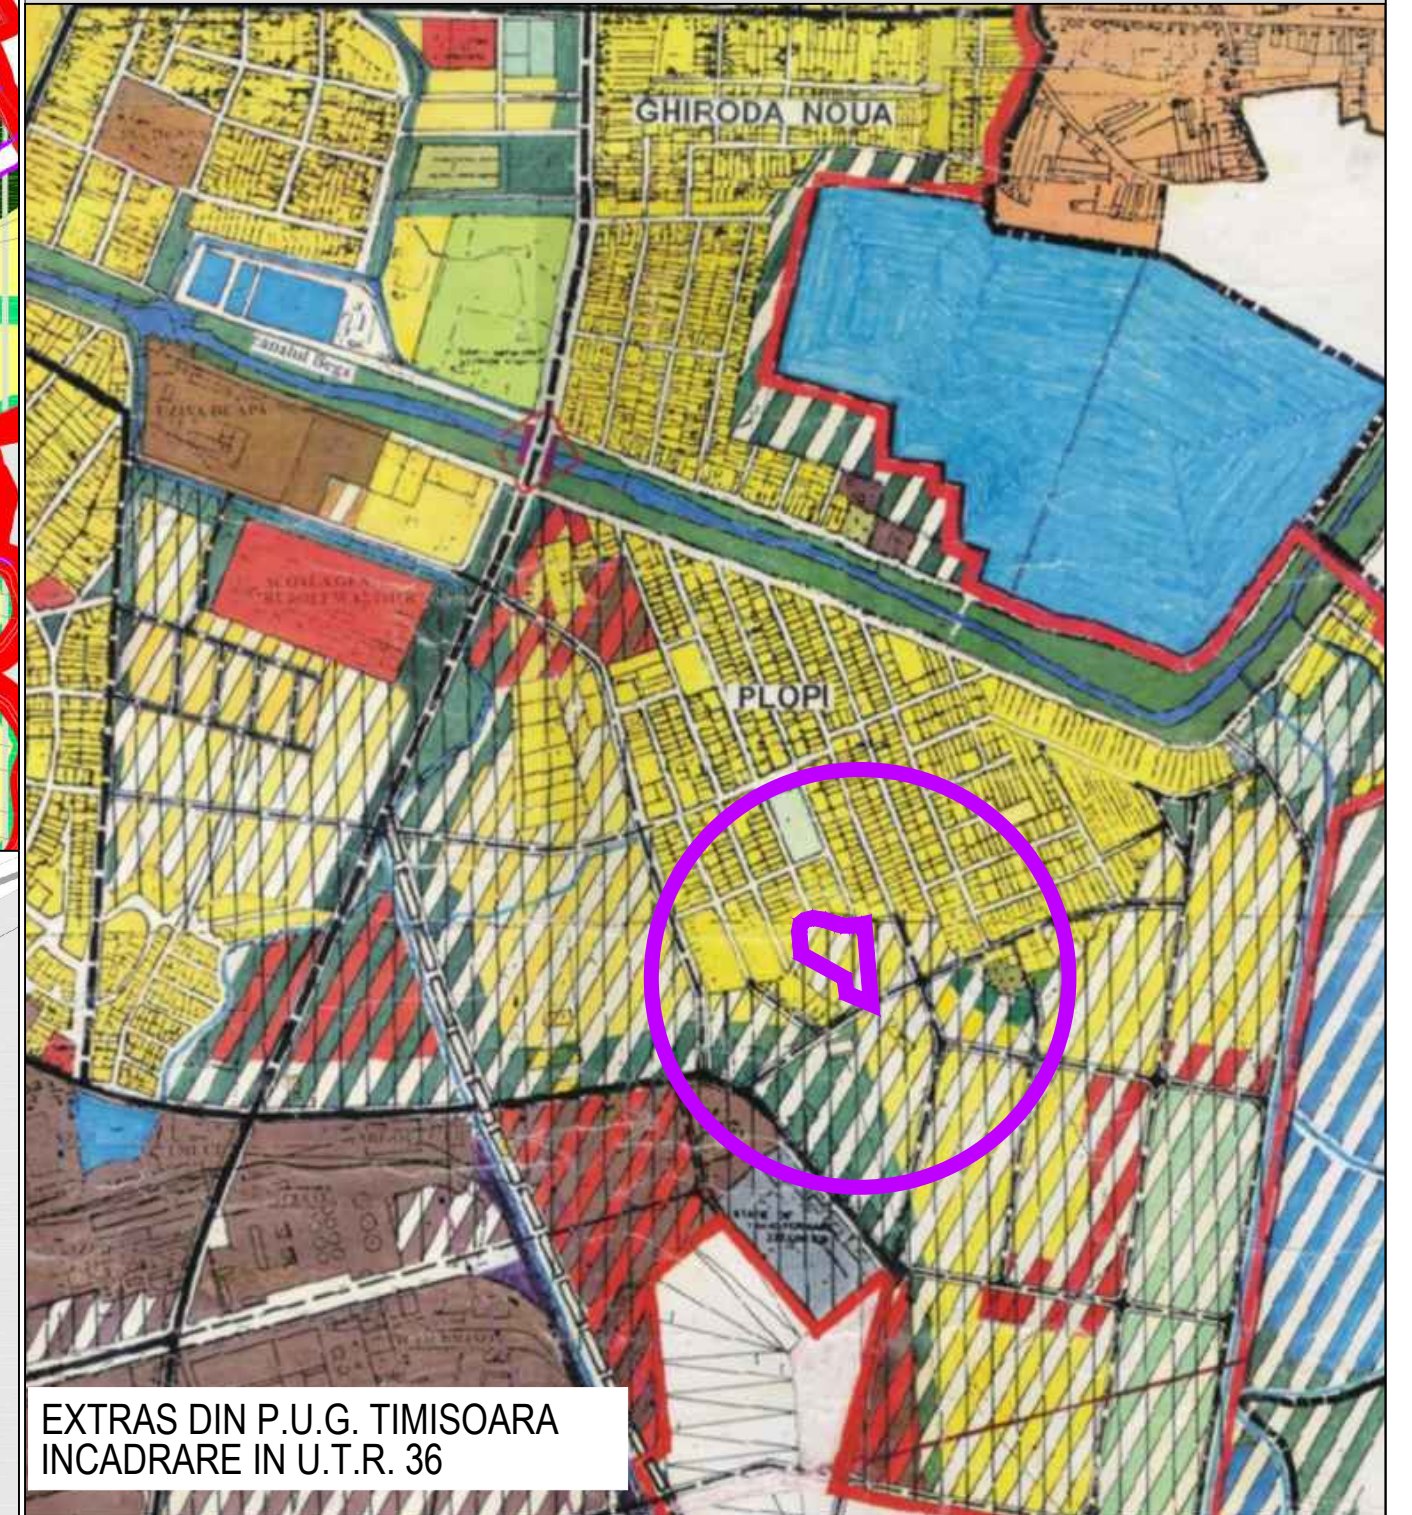

EXTRAS DIN NOUL PUG - ZONIFICAREA PROPUISA

- ZONĂ LOCUINTE CU DOTĂRI DE INTERES LOCAL
- ZONĂ LOCUINTE CU DOTĂRI DE INTERES LOCAL SI GENERAL
- STRADĂ EXISTENTĂ
- STRADĂ PROPUISĂ/ REALINIAREA CLĂDIRILOR PENTRU MODERNIZAREA PROFILULUI STRĂZII

EXTRAS DIN NOUL PUG - UNITATI TERRITORIALE DE REFERINTA

Plan Urbanistic zonal

DEZVOLTARE ZONA LOCUINTE COLECTIVE SI
LOCUINTE INDIVIDUALE IN INTRAVILAN

TIMISOARA - CF 433520

=EXTRAS PUG=

EXTRAS DIN P.U.G. TIMISOARA
INCADRARE IN U.T.R. 36