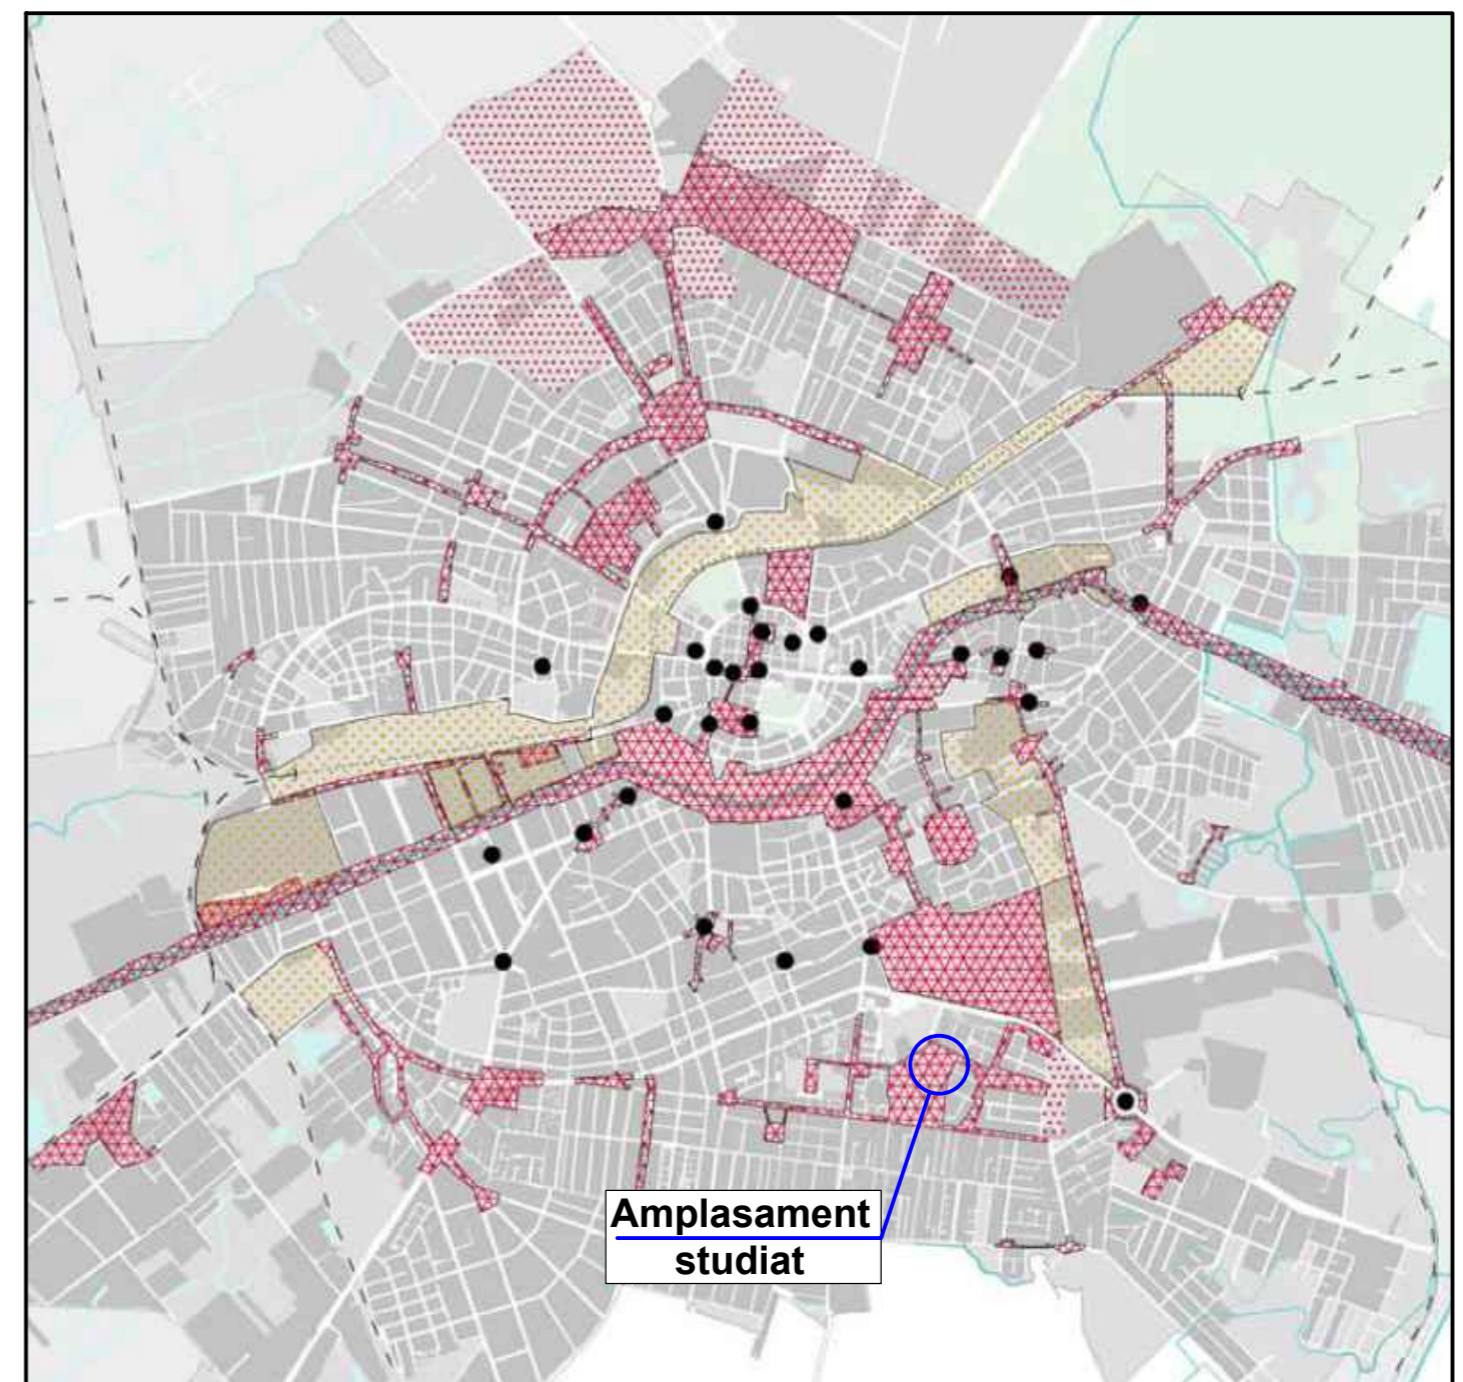

Amplasament studiat

Extras din PUG nou propus

Conform prevederilor Noului P.U.G. zona studiata se gaseste in cadrul U03_2_UNITATI TERITORIALE DE REFERINTA S-E:
S_Is - Zona de institutii si servicii publice de interes public constituite in cladiri dedicate situate in afara zonei centrale

Amplasament studiat

Extras din U.T.R.

Zona S_Is - Zona de institutii si servicii publice de interes public constituite in cladiri dedicate situate in afara zonei centrale

Incadrare in masterplan

Amplasament studiat