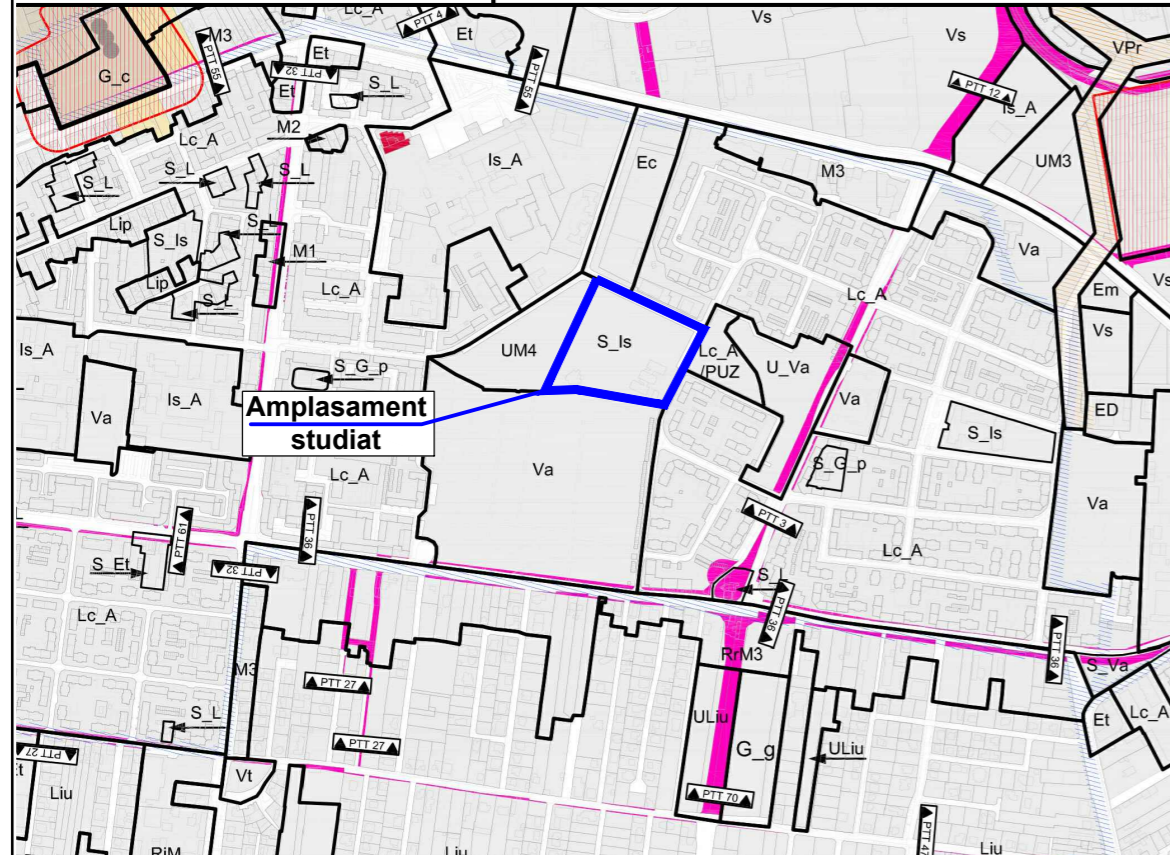

Amplasament studiat

Extras din PUG nou propus

Conform prevederilor Noului P.U.G. zona studiata se gaseste in cadrul U03_2_UNITATI TERITORIALE DE REFERINTA S-E:
S_Is - Zona de institutii si servicii publice de interes public constituite in cladiri dedicate situate in afara zonei centrale

Amplasament studiat

Extras din U.T.R.

Zona S_Is - Zona de institutii si servicii publice de interes public constituite in cladiri dedicate situate in afara zonei centrale

Incadrare in masterplan

Amplasament studiat