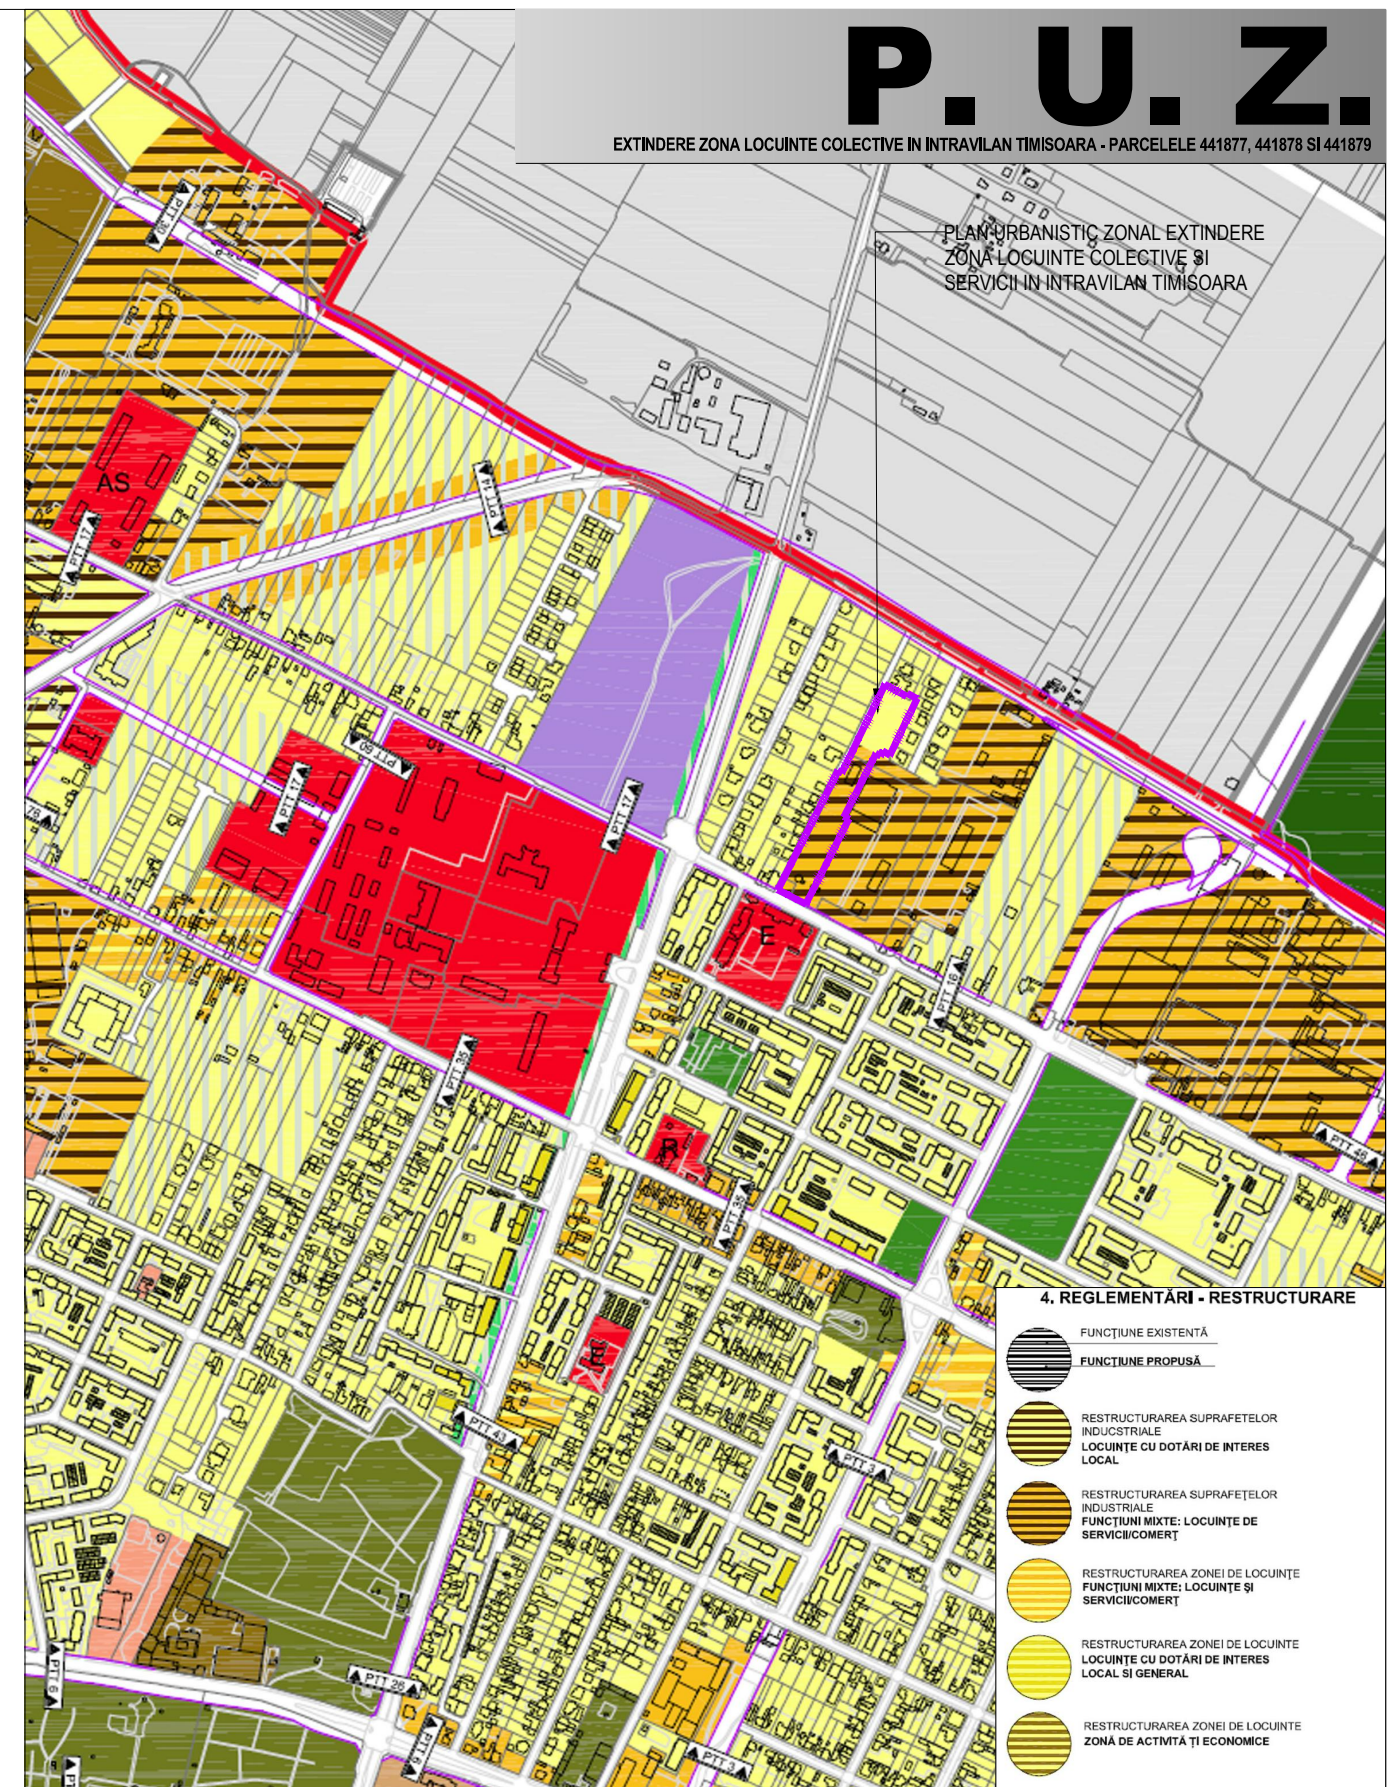

PLAN URBANISTIC ZONAL EXTINDERE
ZONA LOCUINTE COLECTIVE SI
SERVICII IN INTRAVILAN TIMISOARA

LEGENDA		ZONIFICARE FUNCTIONALA	
LIMITE - - - - - LIMITA TERITORIUULI ADMINISTRATIV - - - - - LIMITA TERITORIUULUI INTRAVILAN EXISTENT - - - - - LIMITA TERITORIUULUI INTRAVILAN PROPUIS - - - - - LIMITA ZONEI CENTRALE - - - - - LIMITA UNITATILOR TERITORIALE DE REFERINTA		ZONA CENTRALA SI ALTE ZONE CU FUNCTIUNI COMPLEXE DE INTERES GENERAL ZONE PENTRU LOCUINTE SI FUNCTIUNI COMPLEMENTARE (P - P+2) (PESTE P+2) ZONA INSTITUTII SI SERVICII PUBLICE ZONA UNITATI INDUSTRIALE ZONA DEPOZITARE, PRESTARII SERVICII ZONA UNITATI AGRICOLE ZONA DE SPATII VERZI AMENAJATE, PLANTATI DE PROTECTIE	ZONA DE SPORT - AGREMENT ZONA GOSPODARIE COMUNALA / CIMITIRE ZONA CONSTRUCTII AFERENTE LUCRARILOR EDILITARE ZONA CIRCULATIE RUTIERA SI CONSTRUCTII AFERENTE ZONA CIRCULATIE FERROVIARA SI CONSTRUCTII AFERENTE ZONA CIRCULATIE NAVALA SI CONSTRUCTII AFERENTE APE, OGLINZI DE APA / PORT PADURE PARC TERENURI CU DESTINATIE SPECIALA

EXTRAS P.U.G. TIMISOARA

P. U. Z.

EXTINDERE ZONA LOCUINTE COLECTIVE IN INTRAVILAN TIMISOARA - PARCELELE 441877, 441878 SI 441879

PLAN URBANISTIC ZONAL EXTINDERE
ZONA LOCUINTE COLECTIVE SI
SERVICII IN INTRAVILAN TIMISOARA

4. REGLENTĂRI - RESTRUCTURARE

- FUNCTIUNE EXISTENTĂ
- FUNCTIUNE PROPUȘĂ
- RESTRUCTURAREA SUPRAFETELOR INDUSTRIALE LOCUINTE CU DOTĂRI DE INTERES LOCAL
- RESTRUCTURAREA SUPRAFETELOR INDUSTRIALE FUNCȚIUNI MIXTE: LOCUINTE DE SERVICII/COMERT
- RESTRUCTURAREA ZONEI DE LOCUINTE FUNCȚIUNI MIXTE: LOCUINTE ȘI SERVICII/COMERT
- RESTRUCTURAREA ZONEI DE LOCUINTE LOCUINTE CU DOTĂRI DE INTERES LOCAL ȘI GENERAL
- RESTRUCTURAREA ZONEI DE LOCUINTE ZONĂ DE ACTIVITĂȚI ȘI ECONOMICE