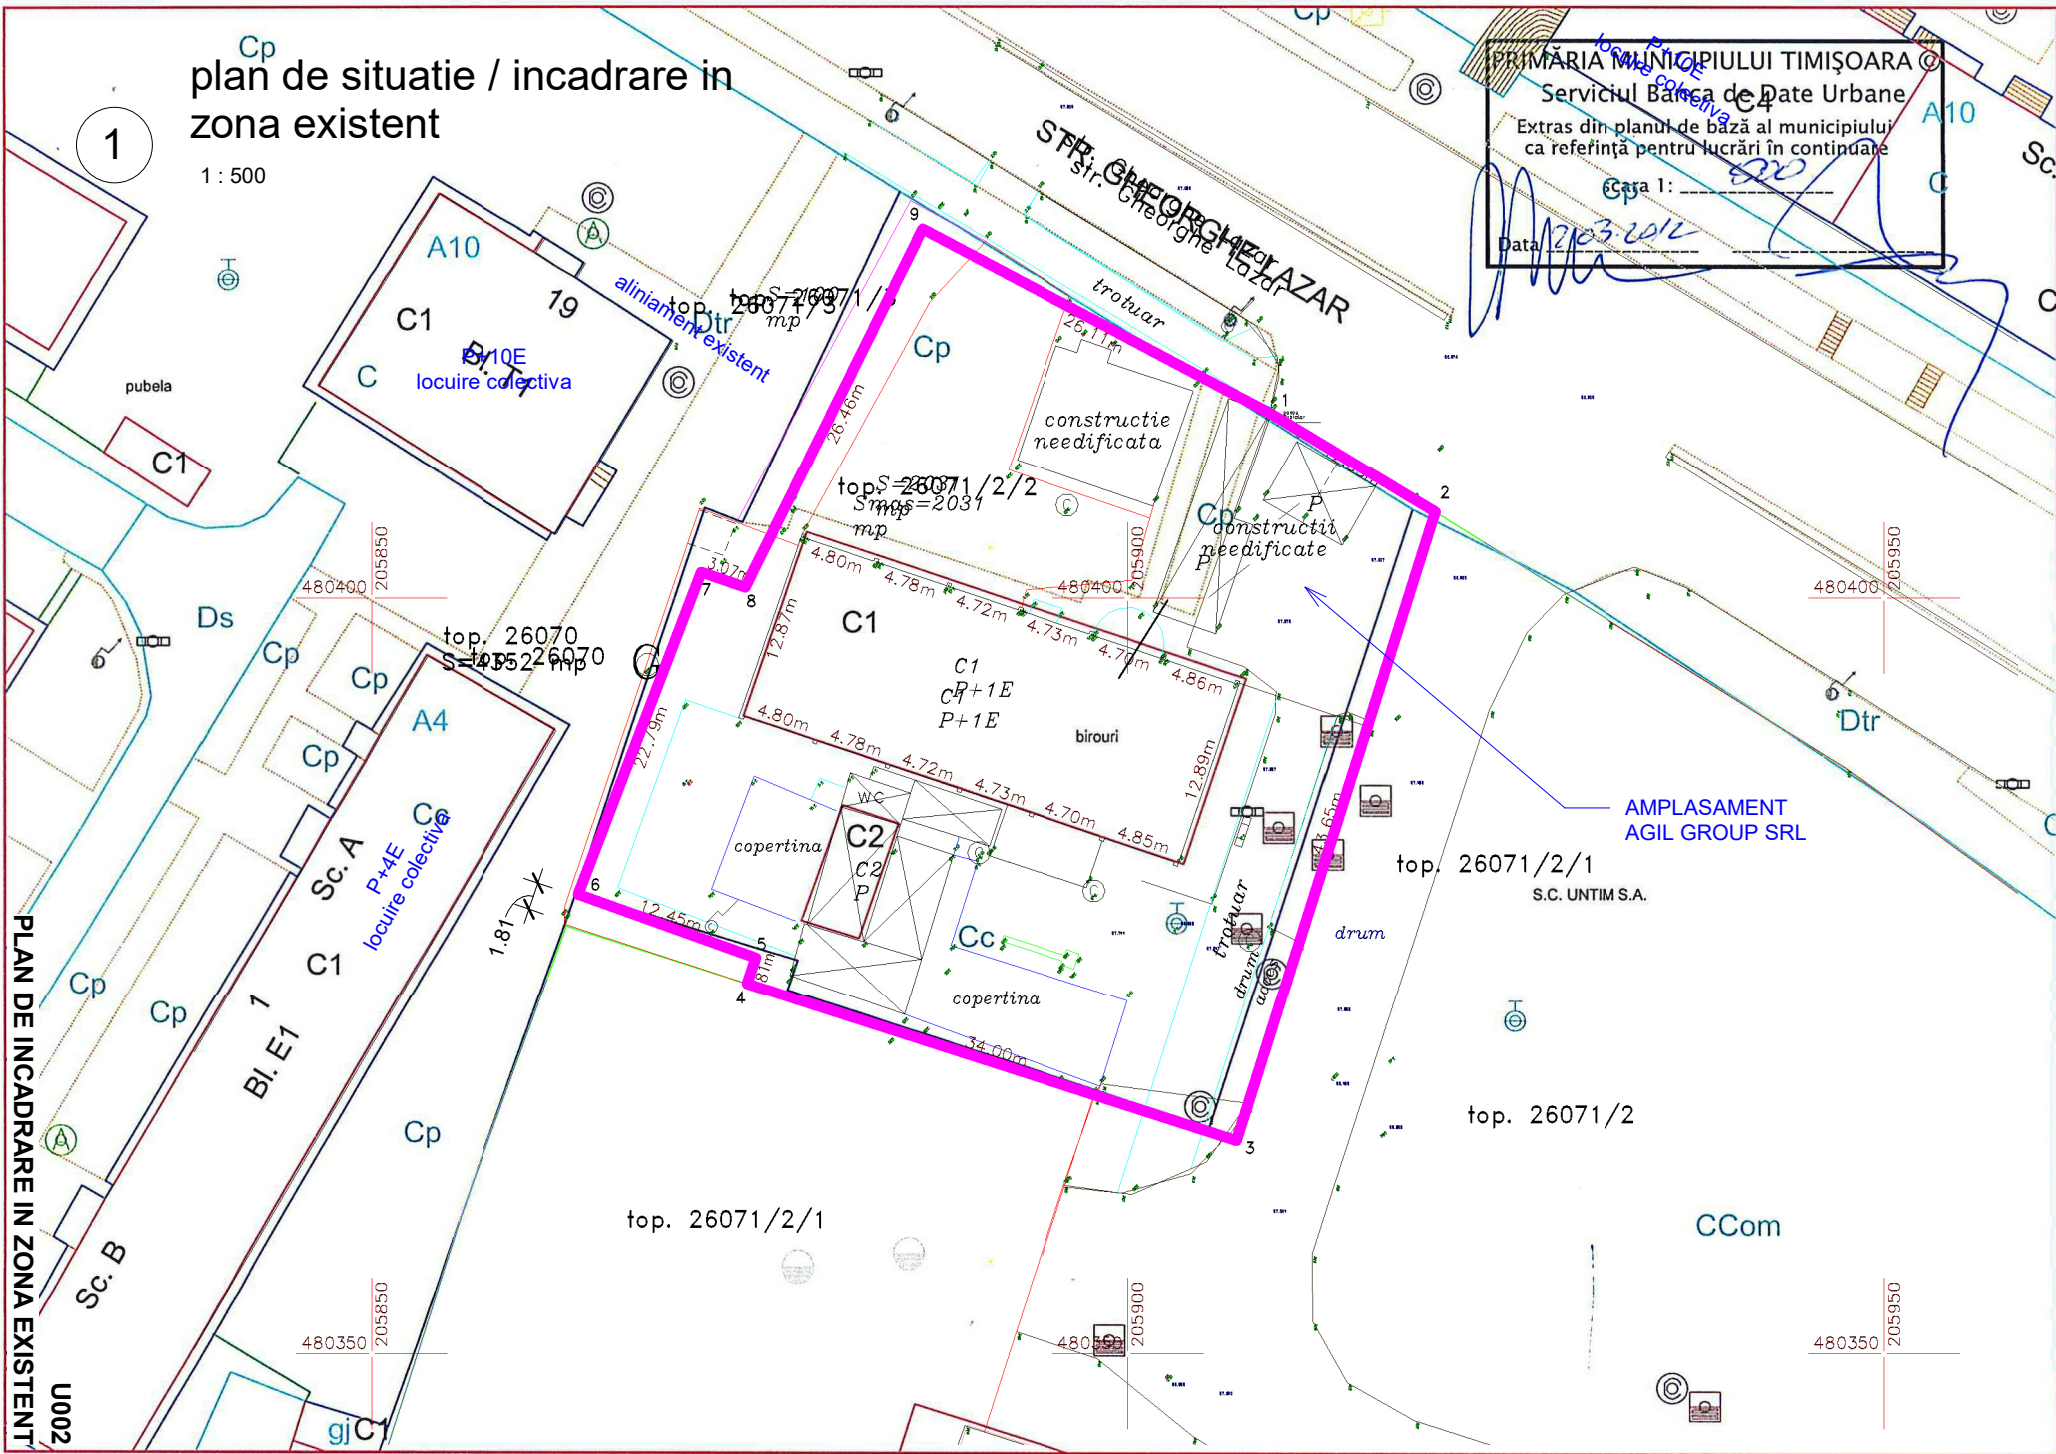

plan de situatie / incadrare in zona existent

1 : 500

PRIMĂRIA MUNICIPIULUI TIMIȘOARA
Serviciul Birou de Date Urbane
Extras din planul de bază al municipiului
ca referință pentru lucrări în continuare
Căra 1: _____
Data: 20.03.2012

PLAN DE INCADRARE IN ZONA EXISTENT
U002

AMPLASAMENT
AGIL GROUP SRL