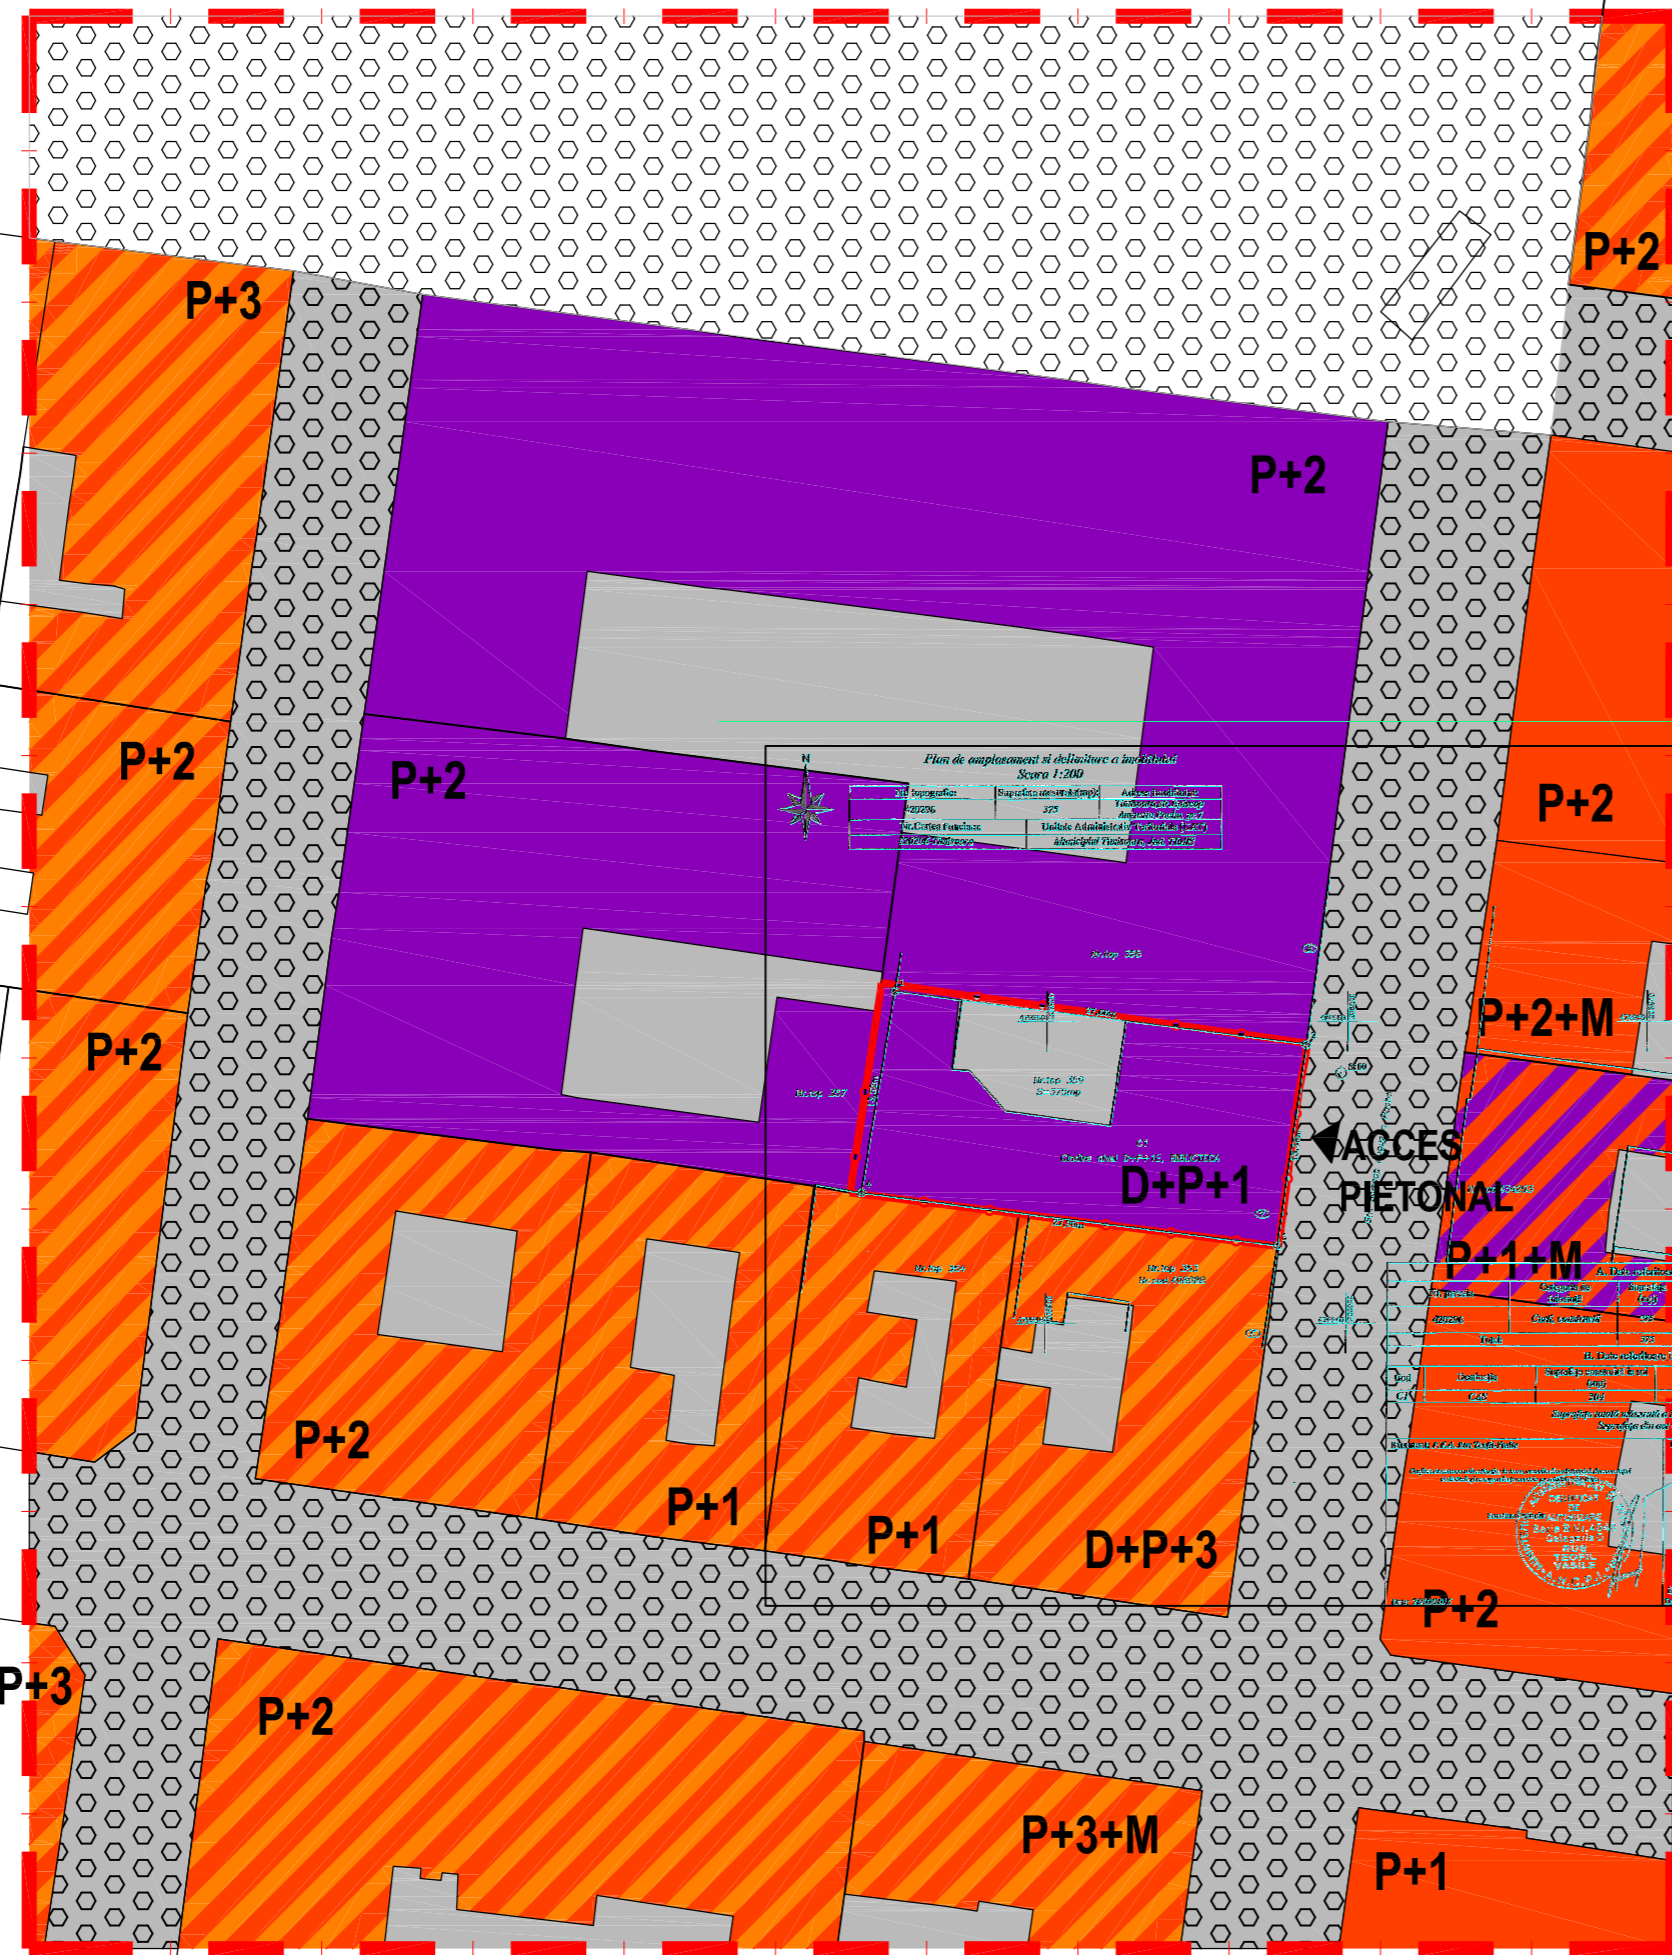

STUDIU DE OPORTUNITATE

INCHIDERE CURTE INTERIOARA CU COPERTINA A IMOBILULUI BIBLIOTECII ACADEMIEI ROMANE FILIALA TIMISOARA

str. AUGUSTIN PACHA, nr.7, loc. TIMISOARA, jud. TIMIS

BILANT TERRITORIAL - EXISTENT		
Suprafata zonei studiate	13892.94 mp	
Din care:		
- teren ce apartine domeniului privat	8576.55 mp	
- teren ce apartine domeniului public	5316.39 mp	
Suprafata terenului studiat	375.00 mp	100 %
Din care:		
- constructii	304.00 mp	81.06 %
- curte interioara	71.00 mp	18.94 %
- in afara incintei	13500.89 mp	
POT=SC/STx100		81.06 %
CUT=SD/ST		2.43

- LEGENDA**
- LIMITA ZONA STUDIATA
 - LIMITA TEREN STUDIAT
 - ZONA CU CLADIRI SOCIO-CULTURALE. MUZEU
 - ZONA AFERENTA LOCUIRII COLECTIVE
 - COMERT - SERVICII
 - ZONA MIXTA - CULTURALA SI COMERT/SERVICII
 - ZONA MIXTA - LOCUIRE COLECTIVA SI COMERT/SERVICII
 - STRADA PIETONALA
 - SPATIU PUBLIC AMENAJAT
 - CURTE INTERIOARA PRIVATA

sef proiect arh. HOREA CIRCA	sc. 1:500	SITUATIA EXISTENTA	Faza : S.O.
proiectat arh. WALDAR FACKELMANN	NOIEMBRIE 2016		Nr. plansa : A.01
desenat arh. HOREA CIRCA			
desenat arh. GEORGEANA BURAN			