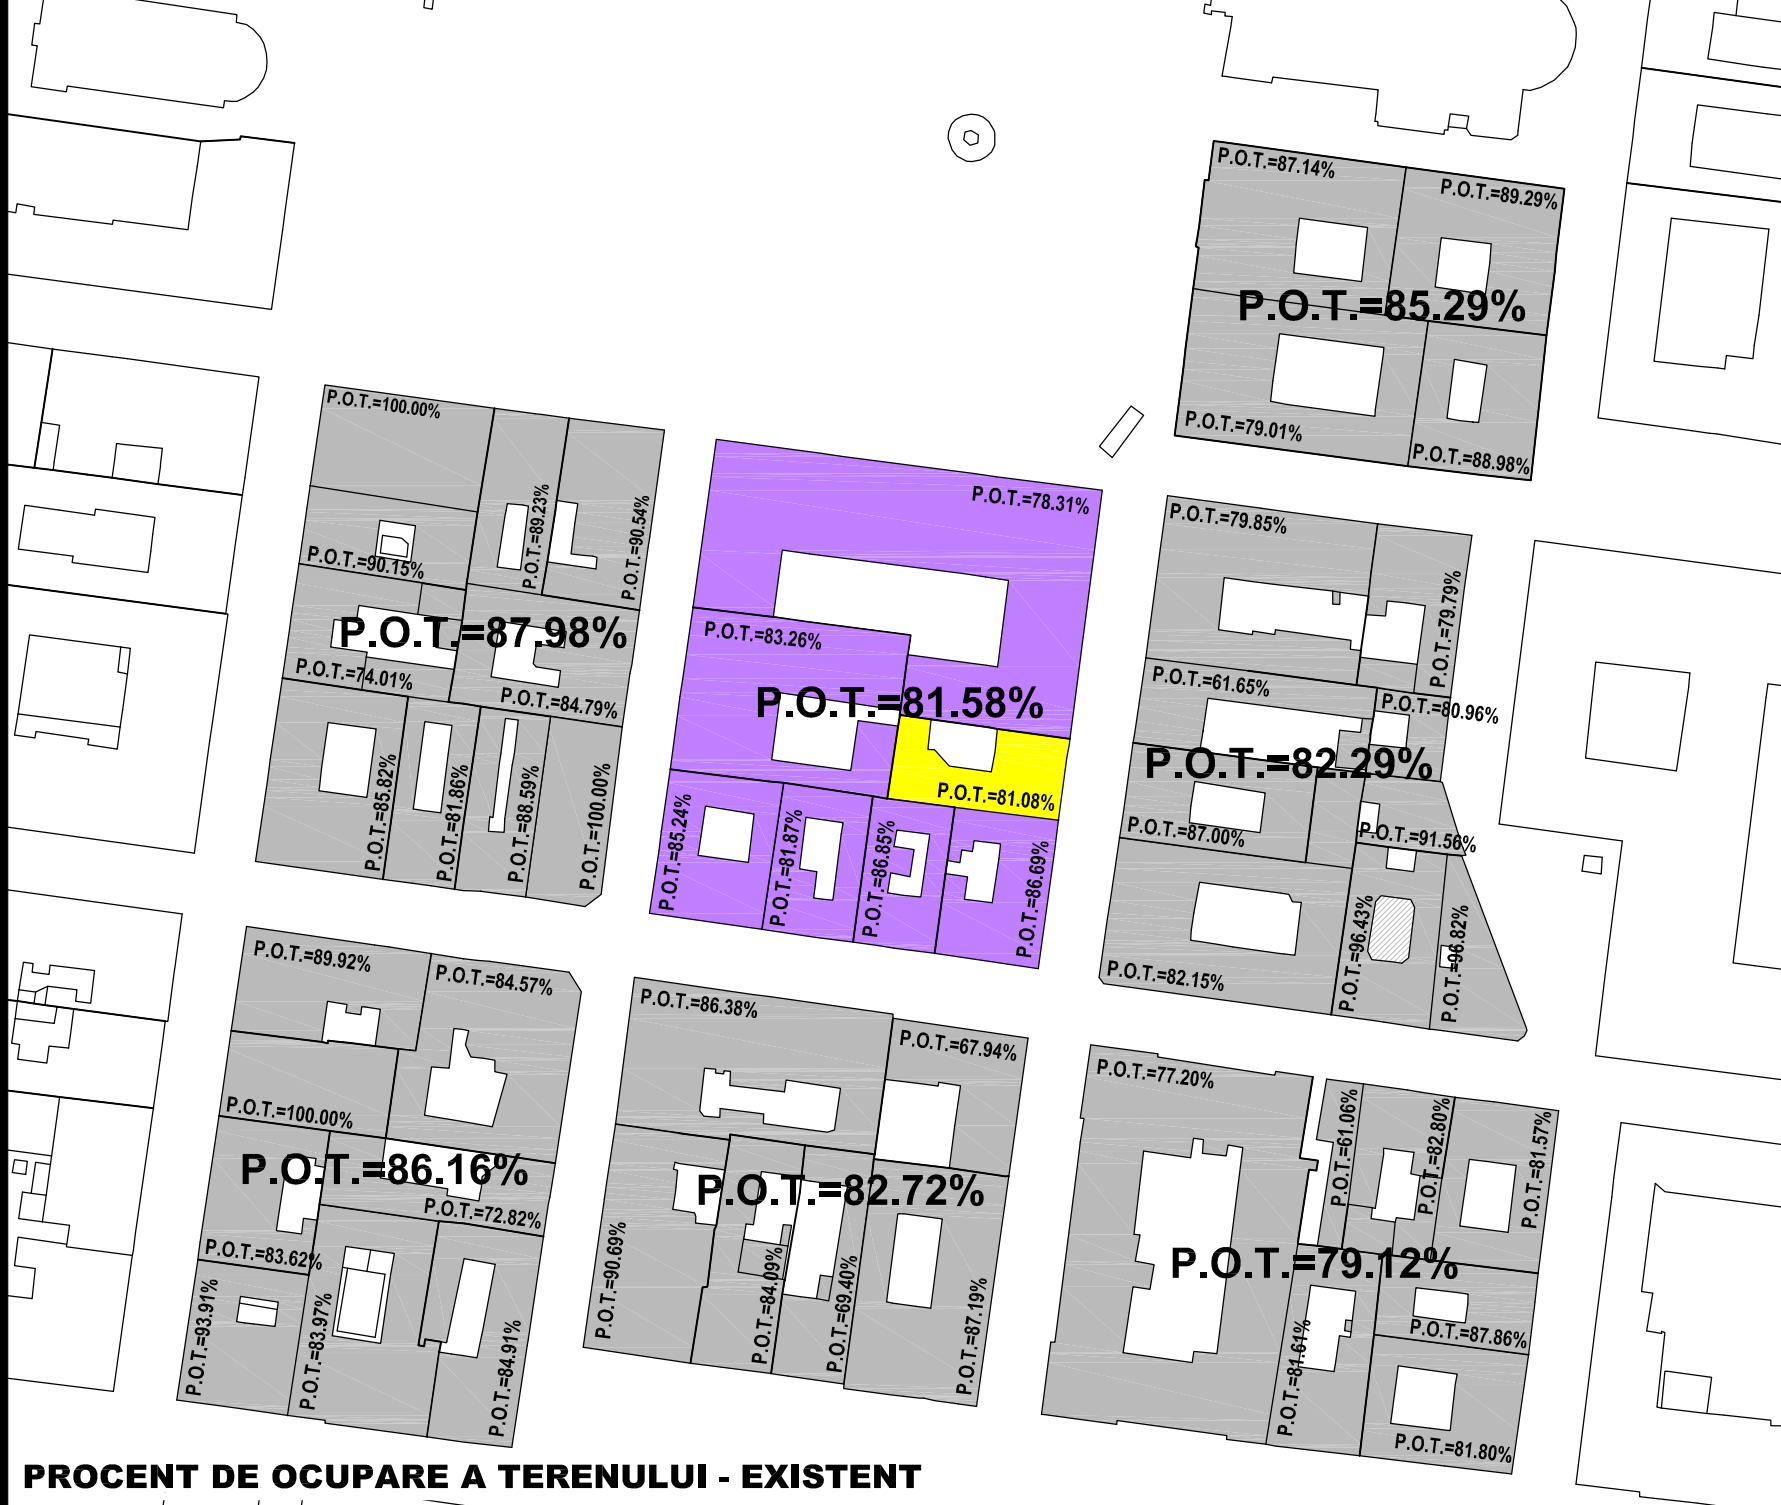

## INCHIDERE CURTE INTERIOARA CU COPERTINA A IMOBILULUI BIBLIOTECII ACADEMIEI ROMANE FILIALA TIMISOARA

str. AUGUSTIN PACHA, nr.7, loc. TIMISOARA, jud. TIMIS

- LEGENDA**
- LIMITA ZONA STUDIATA
  - LIMITA TEREN STUDIAT
  - ZONA CU CLADIRI SOCIO-CULTURALE, MUZEU
  - ZONA AFERENTA LOCUIRII COLECTIVE
  - COMERT - SERVICII
  - ZONA MIXTA - CULTURALA SI COMERT/SERVICII
  - ZONA MIXTA - LOCUIRE COLECTIVA SI COMERT/SERVICII
  - STRADA PIETONALA
  - SPATIU PUBLIC AMENAJAT
  - CURTE INTERIOARA PRIVATA
  - CURTE INTERIOARA ACOPERITA CU STICLA

### BILANT TERITORIAL - PROPUȘ

<b>Suprafata zonei studiate</b>	13892.94 mp	
Din care:		
- teren ce apartine domeniului privat	8576.55 mp	
- teren ce apartine domeniului public	5316.39 mp	
<b>Suprafata terenului studiat</b>	375.00 mp	100 %
Din care:		
- constructii	375.00 mp	100 %
- curte interioara	0 mp	0 %
- in afara incintei	13500.89 mp	
<b>POT=SC/STx100</b>		100 %
<b>CUT=SD/ST</b>		2.62