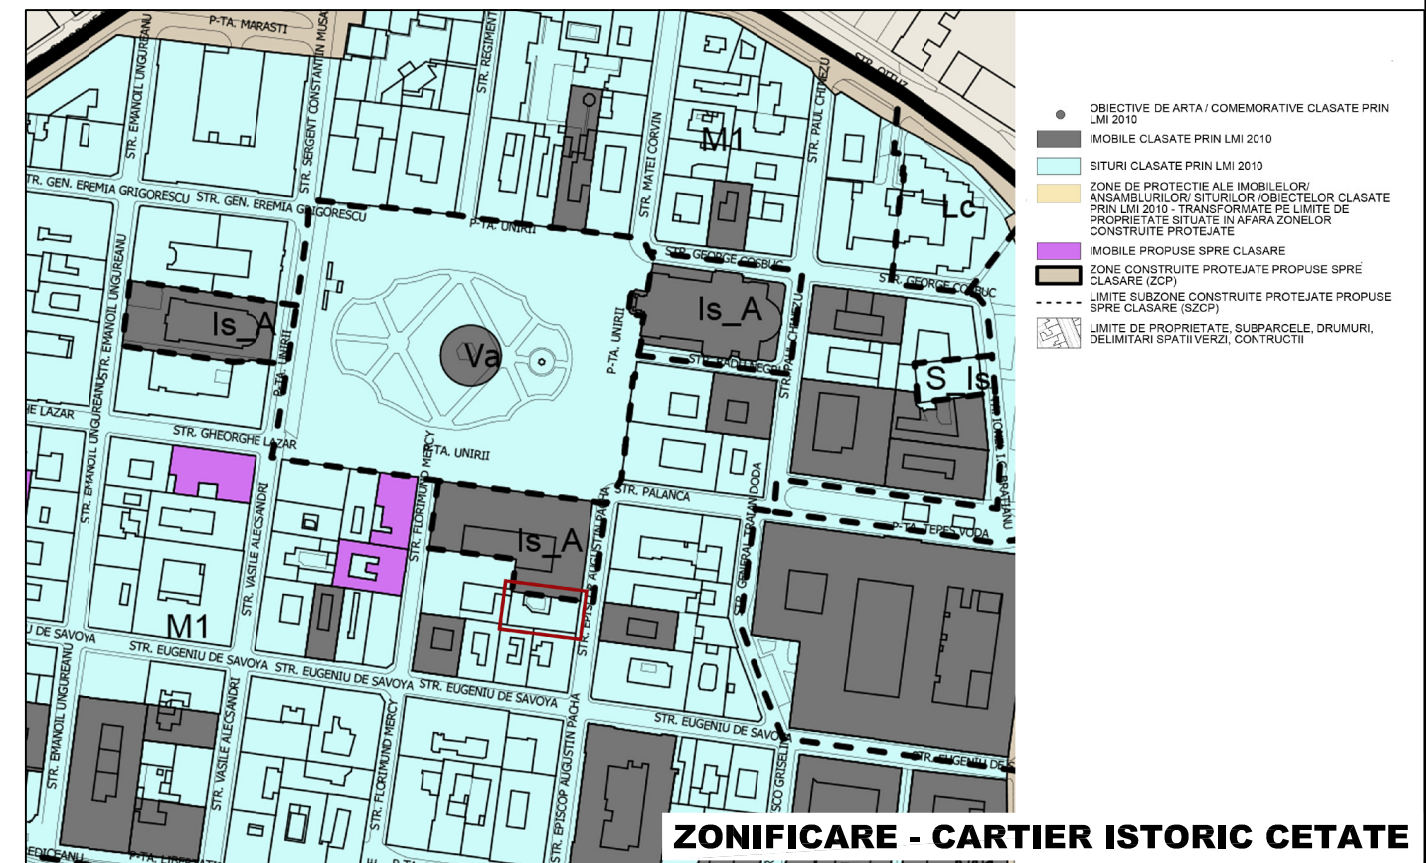

## INCHIDERE CURTE INTERIOARA CU COPERTINA A IMOBILULUI BIBLIOTECII ACADEMIEI ROMANE FILIALA TIMISOARA

str. AUGUSTIN PACHA, nr.7, loc. TIMISOARA, jud. TIMIS

- LEGENDA**
- LIMITA ZONA STUDIATA
  - LIMITA TEREN STUDIAT
  - ZONA CU CLADIRI SOCIO-CULTURALE, MUZEU
  - ZONA AFERENTA LOCUIRII COLECTIVE
  - COMERT - SERVICII
  - ZONA MIXTA - CULTURALA SI COMERT/SERVICII
  - ZONA MIXTA - LOCUIRE COLECTIVA SI COMERT/SERVICII
  - STRADA PIETONALA
  - SPATIU PUBLIC AMENAJAT
  - CURTE INTERIOARA PRIVATA
  - CURTE INTERIOARA ACOPERITA CU STICLA

### BILANT TERITORIAL - PROPUȘ

<b>Suprafata zonei studiate</b>	13892.94 mp	
Din care:		
- teren ce apartine domeniului privat	8576.55 mp	
- teren ce apartine domeniului public	5316.39 mp	
<b>Suprafata terenului studiat</b>	375.00 mp	100 %
Din care:		
- constructii	375.00 mp	100 %
- curte interioara	0 mp	0 %
- in afara incintei	13500.89 mp	
<b>POT=SC/STx100</b>		100 %
<b>CUT=SD/ST</b>		2.62