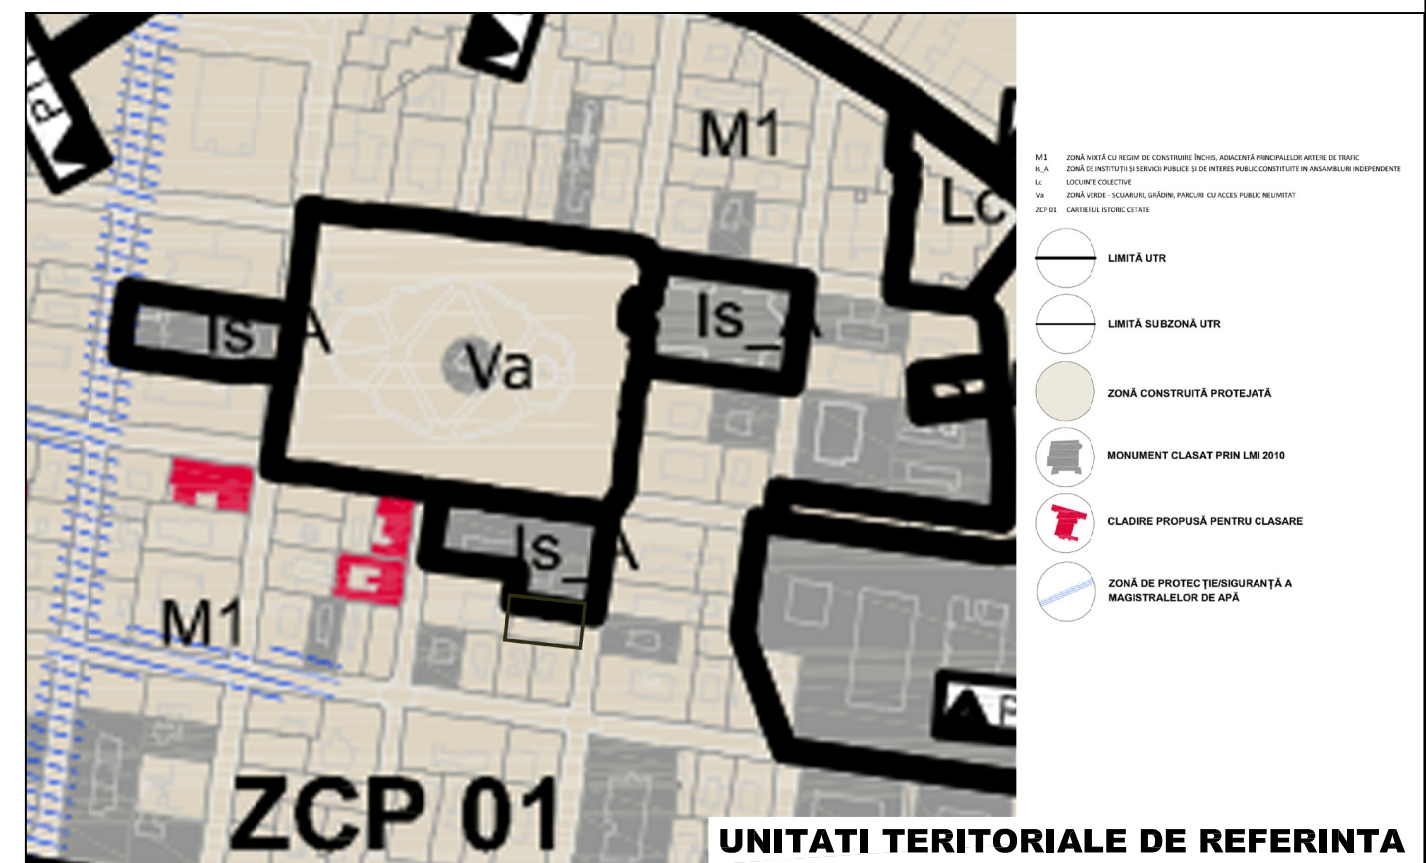

## INCHIDERE CURTE INTERIOARA CU COPERTINA A IMOBILULUI BIBLIOTECII ACADEMIEI ROMANE FILIALA TIMISOARA

str. AUGUSTIN PACHA, nr.7, loc. TIMISOARA, jud. TIMIS

- LEGENDA**
- LIMITA ZONA STUDIATA
  - LIMITA TEREN STUDIAT
  - ZONA CU CLADIRI SOCIO-CULTURALE, MUZEU
  - ZONA AFERENTA LOCUIRII COLECTIVE
  - COMERT - SERVICII
  - ZONA MIXTA - CULTURALA SI COMERT/SERVICII
  - ZONA MIXTA - LOCUIRE COLECTIVA SI COMERT/SERVICII
  - STRADA PIETONALA
  - SPATIU PUBLIC AMENAJAT
  - CURTE INTERIOARA PRIVATA
  - CURTE INTERIOARA ACOPERITA CU STICLA

### BILANT TERITORIAL - PROPUȘ

<b>Suprafata zonei studiate</b>	13892.94 mp	
Din care:		
- teren ce apartine domeniului privat	8576.55 mp	
- teren ce apartine domeniului public	5316.39 mp	
<b>Suprafata terenului studiat</b>	375.00 mp	100 %
Din care:		
- constructii	375.00 mp	100 %
- curte interioara	0 mp	0 %
- in afara incintei	13500.89 mp	
<b>POT=SC/STx100</b>		100 %
<b>CUT=SD/ST</b>		2.62