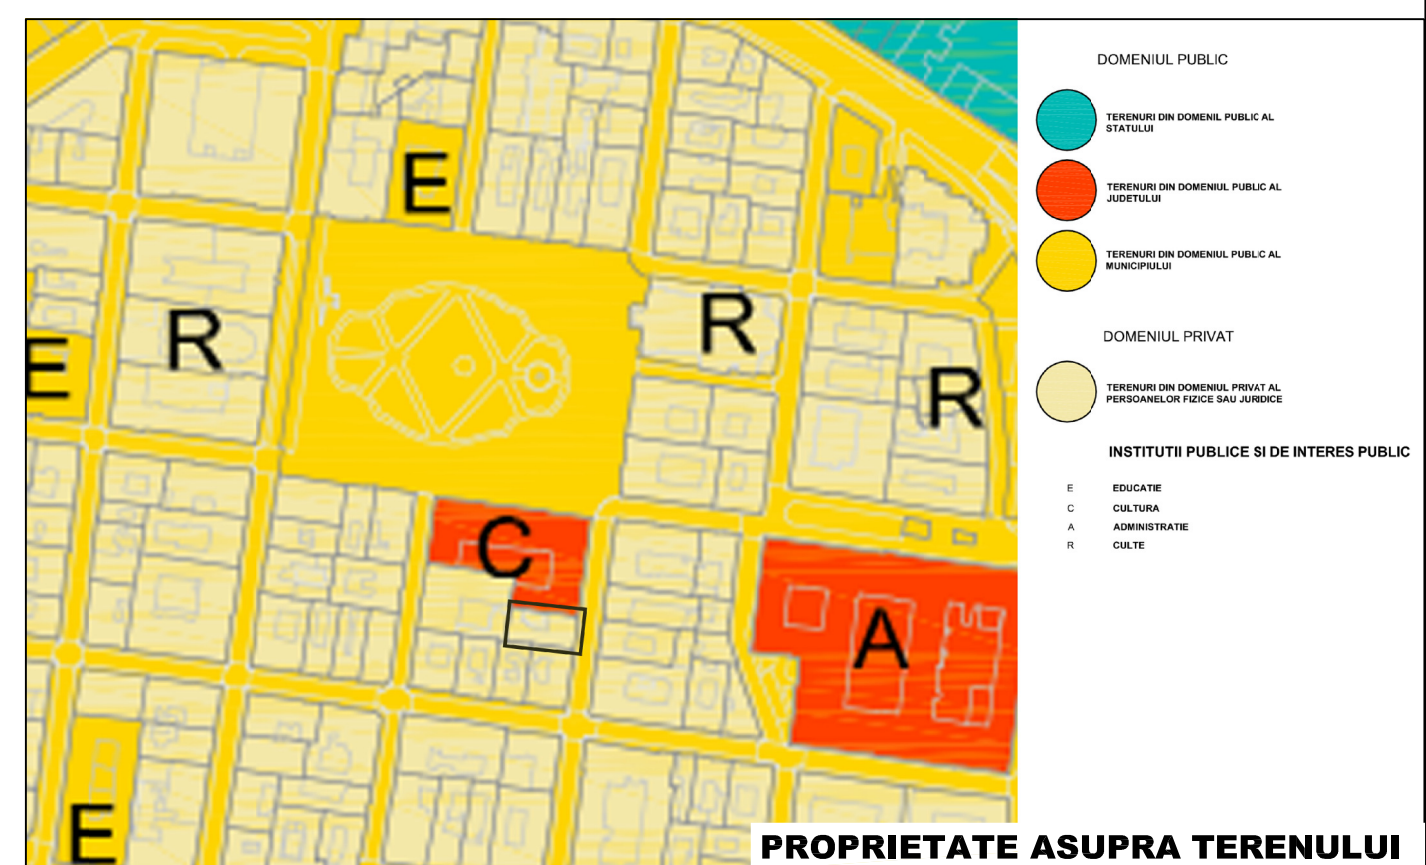

## INCHIDERE CURTE INTERIOARA CU COPERTINA A IMOBILULUI BIBLIOTECII ACADEMIEI ROMANE FILIALA TIMISOARA

str. AUGUSTIN PACHA, nr.7, loc. TIMISOARA, jud. TIMIS

- LEGENDA**
- LIMITA ZONA STUDIATA
  - LIMITA TEREN STUDIAT
  - ZONA CU CLADIRI SOCIO-CULTURALE, MUZEU
  - ZONA AFERENTA LOCUIRII COLECTIVE
  - COMERT - SERVICII
  - ZONA MIXTA - CULTURALA SI COMERT/SERVICII
  - ZONA MIXTA - LOCUIRE COLECTIVA SI COMERT/SERVICII
  - STRADA PIETONALA
  - SPATIU PUBLIC AMENAJAT
  - CURTE INTERIOARA PRIVATA
  - CURTE INTERIOARA ACOPERITA CU STICLA

### BILANT TERITORIAL - PROPUȘ

<b>Suprafata zonei studiate</b>	13892.94 mp	
Din care:		
- teren ce apartine domeniului privat	8576.55 mp	
- teren ce apartine domeniului public	5316.39 mp	
<b>Suprafata terenului studiat</b>	375.00 mp	100 %
Din care:		
- constructii	375.00 mp	100 %
- curte interioara	0 mp	0 %
- in afara incintei	13500.89 mp	
<b>POT=SC/STx100</b>		100 %
<b>CUT=SD/ST</b>		2.62