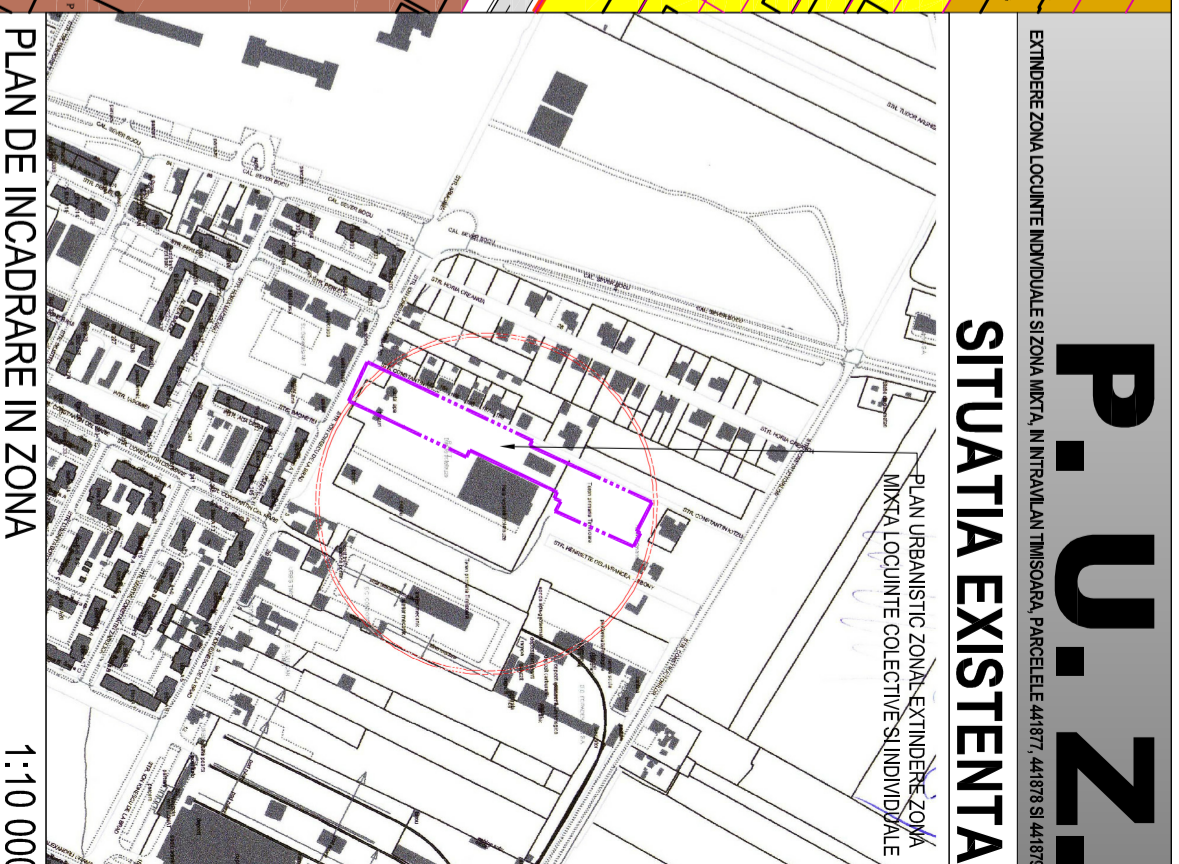

**PLAN URBANISTIC ZONAL EXTINDERE  
ZONA LOCUINTE COLECTIVE SI SERVICII  
IN INTRAVILAN TIMISOARA, PARCELA  
438357**

Amplasament: str. Ion Ionescu de la Brad,  
nr. 1, municipiul Timisoara, judetul Timis.

Amplasament:  
Str. Ion Ionescu de la Brad nr.1 - Calea  
Lipovei, nr. 1, Timisoara  
Proiectat:  
S.C. ATELLIER RGS S.R.L., pr. nr. 56/2009  
Beneficiar:  
S.C. TVW CONSTRUCT S.R.L.  
HCL 76/2010

**PLAN DE INCADRARE IN ZONA**  
1:10 000

**PLAN URBANISTIC ZONAL LOCUINTE SI  
FUNCTIUNI COMPLEMENTARE**  
Amplasament:  
Str. Ion Ionescu de la Brad, nr. 1/a, Timisoara  
Proiectat:  
S.C. ATELIERE ARHITECH S.R.L., pr. nr.  
29/CST1/2007  
Beneficiar:  
S.C. MONVANDYS S.R.L.  
HCL 212/2010

**PLAN URBANISTIC ZONAL ANSAMBLU  
LOCUINTE SOCIALE**  
Amplasament:  
Str. Ion Ionescu de la Brad, Baza RATT,  
Timisoara  
Proiectat:  
S.C. ZAM GRUP S.R.L., pr. nr. 2/2008  
Beneficiar:  
PRIMARIA MUNICIPIULUI TIMISOARA  
HCL 472/ 2008