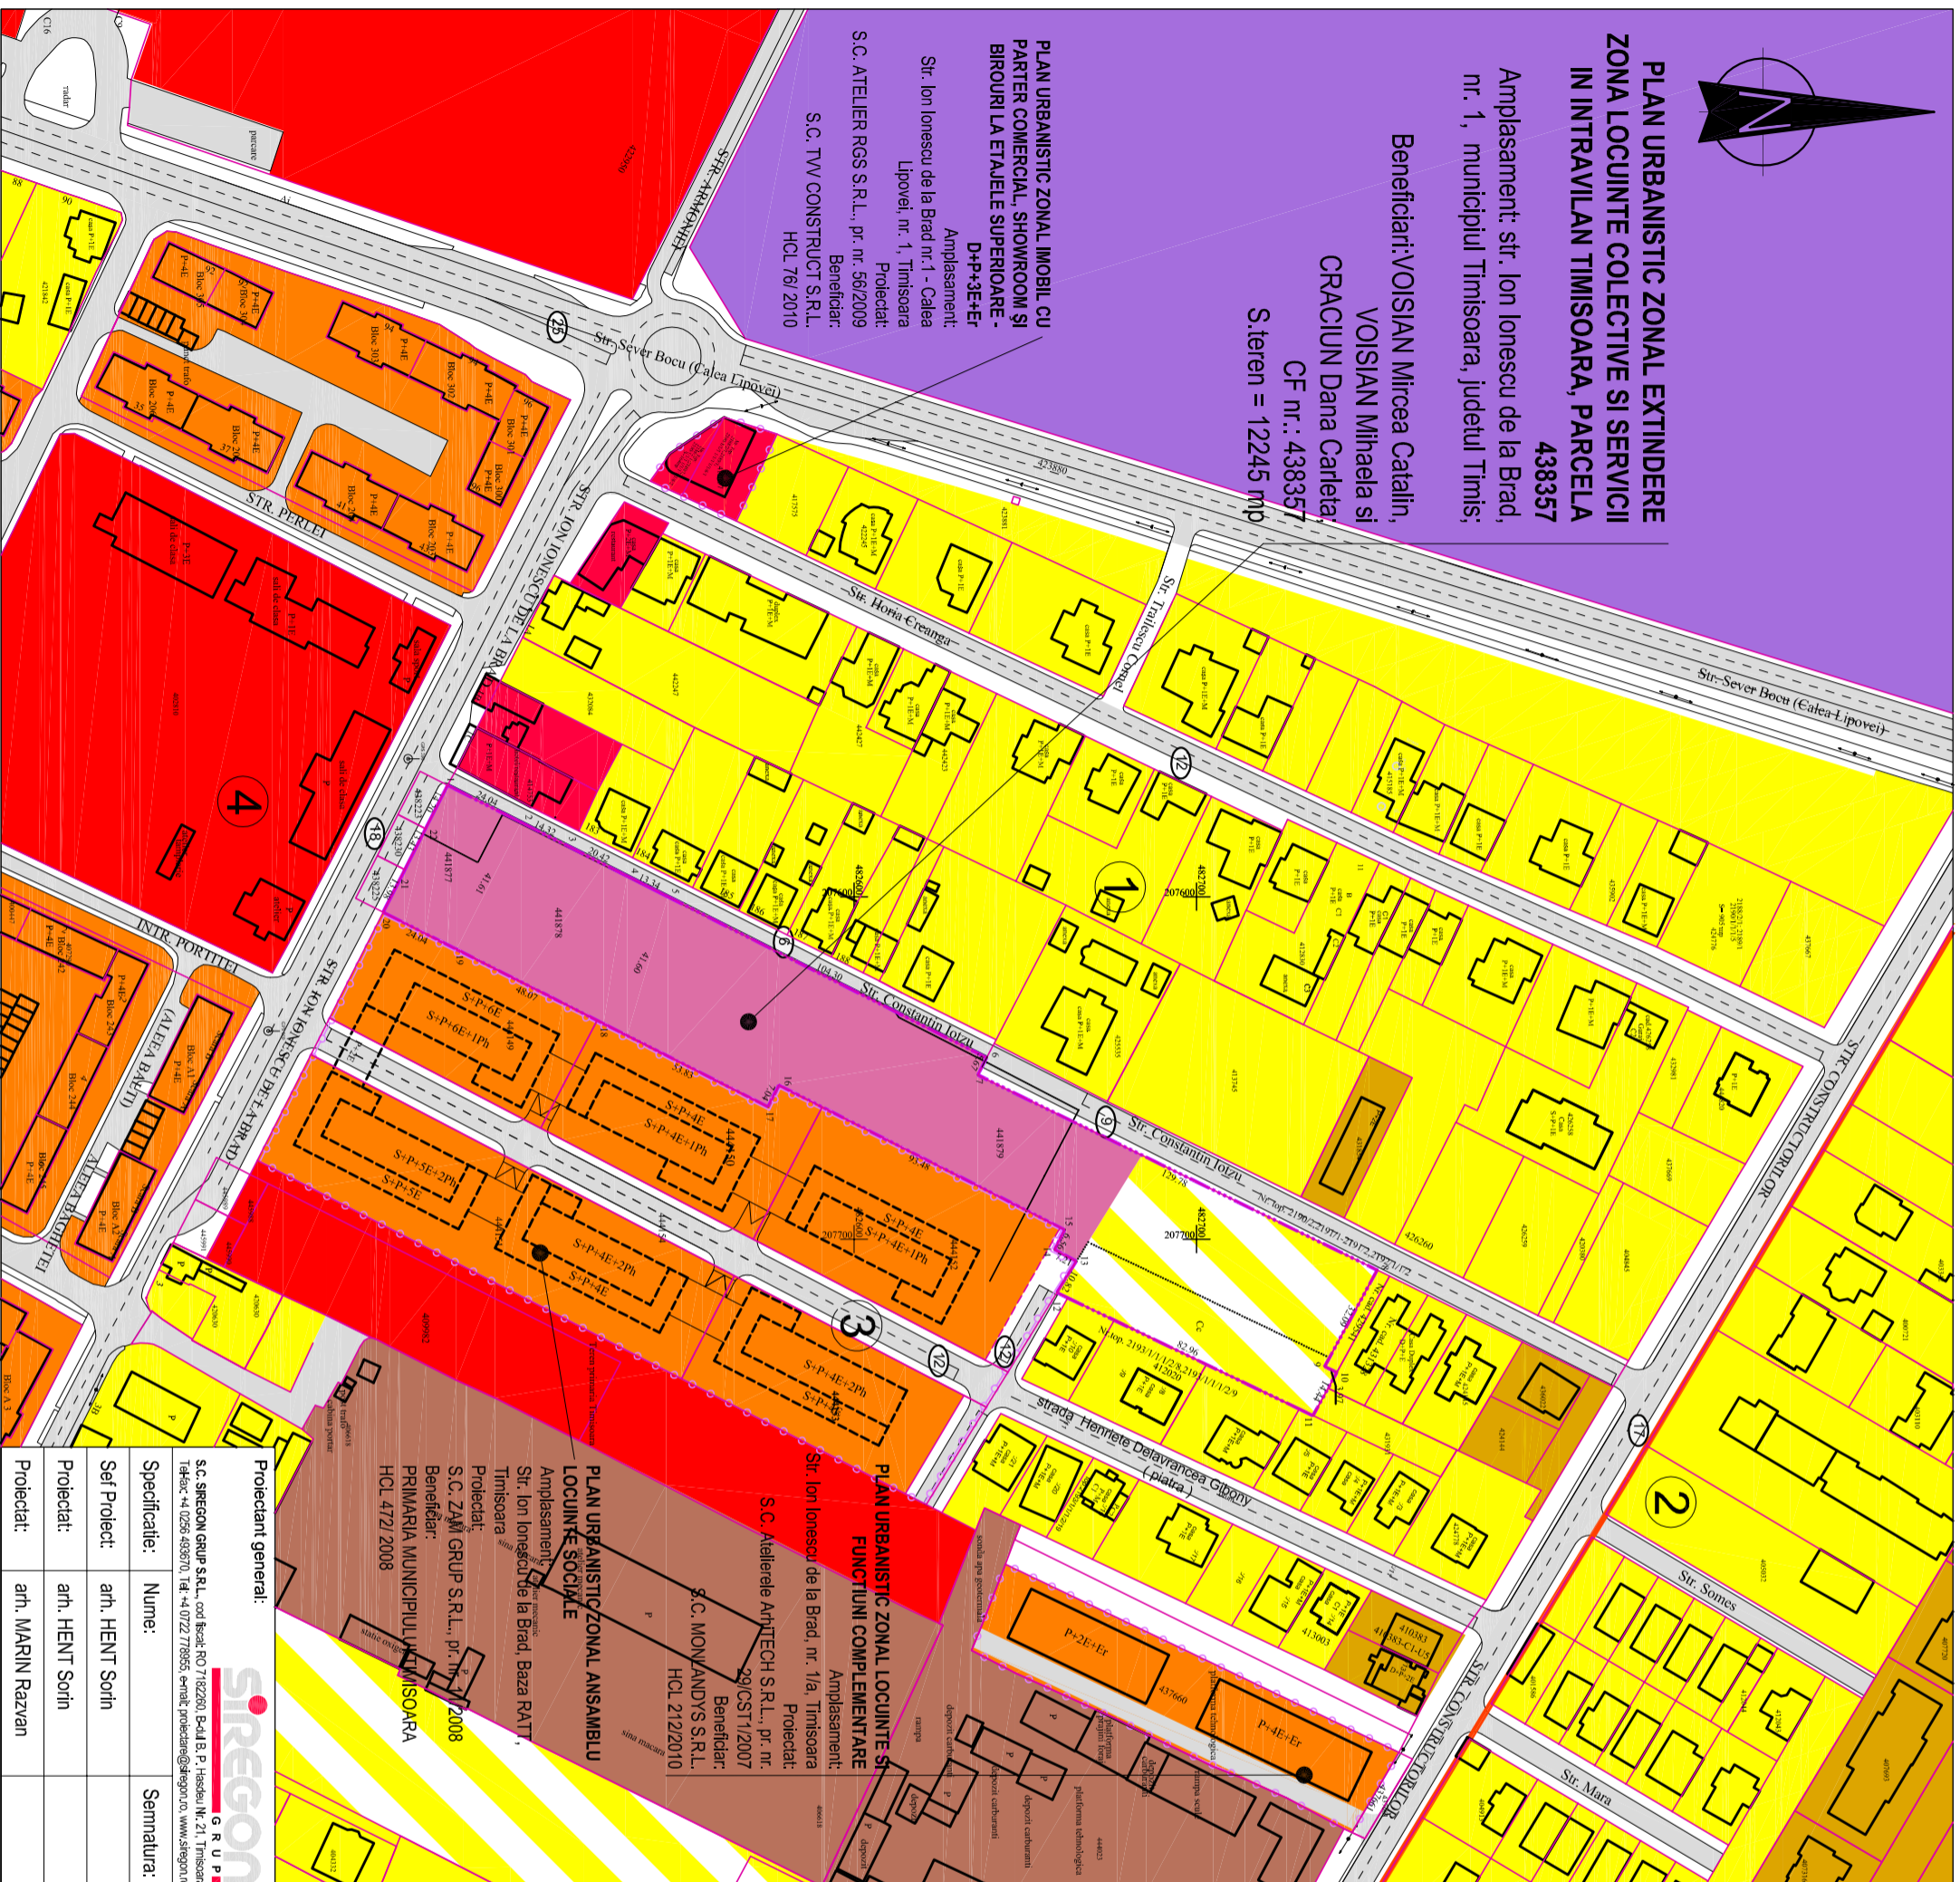

**PLAN URBANISTIC ZONAL EXTINDERE  
ZONA LOCUINTE COLECTIVE SI SERVICII  
IN INTRAVILAN TIMISOARA, PARCELA  
438357**

Amplasament: str. Ion Ionescu de la Brad,  
nr. 1, municipiul Timisoara, judetul Timis.

Beneficiari: VOISIAN Mircea Catalin,  
VOISIAN Mihaela si  
CRACIUN Dana Carleta,  
CF nr.: 438357  
S.teren = 12245 mp

**PLAN URBANISTIC ZONAL MOBIL CU  
PARTER COMERCIAL, SHOWROOM SI  
BIROURI LA ETAJELE SUPERIOARE -  
D+P+3E+Er**

Amplasament:  
Str. Ion Ionescu de la Brad nr.1 - Calea  
Lipovei, nr. 1, Timisoara  
Proiectat:  
S.C. ATELLIER RGS S.R.L., pr. nr. 56/2009  
Beneficiar:  
S.C. TVW CONSTRUCT S.R.L.  
HCL 76/2010

**PLAN DE INCADRARE IN ZONA**  
1:10 000