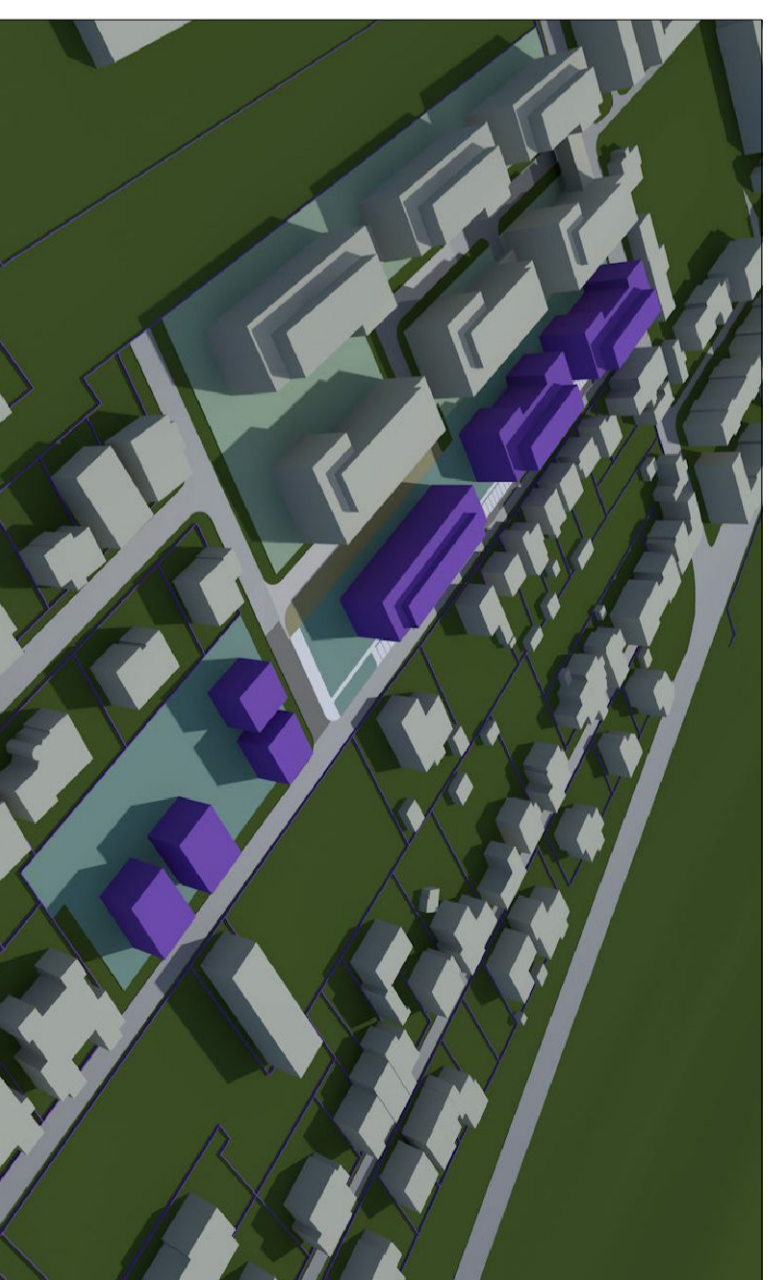

PLAN URBANISTIC ZONAL EXTINDERE ZONA LOCUINTE COLECTIVE SI SERVICII IN INTRAVILAN TIMISOARA, PARCELELE 441877, 441878 SI 441879

Proiectant general:		 SIREGON		 SR EN ISO 9001:2015 Certificat nr. 1824		Beneficiar:		Proiect Nr.:	
S.C. SIREGON GRUP S.R.L., cod fiscal RO 7182250, Dealul P. Haidelu Nr.21, Timisoara Tel: +4 0256 483970, Tel: +4 0722 778955, email: proiectant@siregon.ro, www.siregon.ro		G R U P				VOISIAN Mitroea Catalin, VOISIAN Mihaela si CRACIUN Dana Carleta		15.008	
Specificatie:	Nume:	Semnatura:			SCARA:		Denumire proiect:		Faza:
Set Proiect:	art. HENT Sorin						PLAN URBANISTIC ZONAL EXTINDERE ZONA LOCUINTE COLECTIVE SI SERVICII IN INTRAVILAN TIMISOARA, PARCELELE 441877, 441878 SI 441879		avize
Proiectat:	art. HENT Sorin				DATA:		Denumire planşa:		
Desenat:	s. art. GALA Tiberiu				octombrie 2018		PREZENTARE		Nr. Planşa: 04