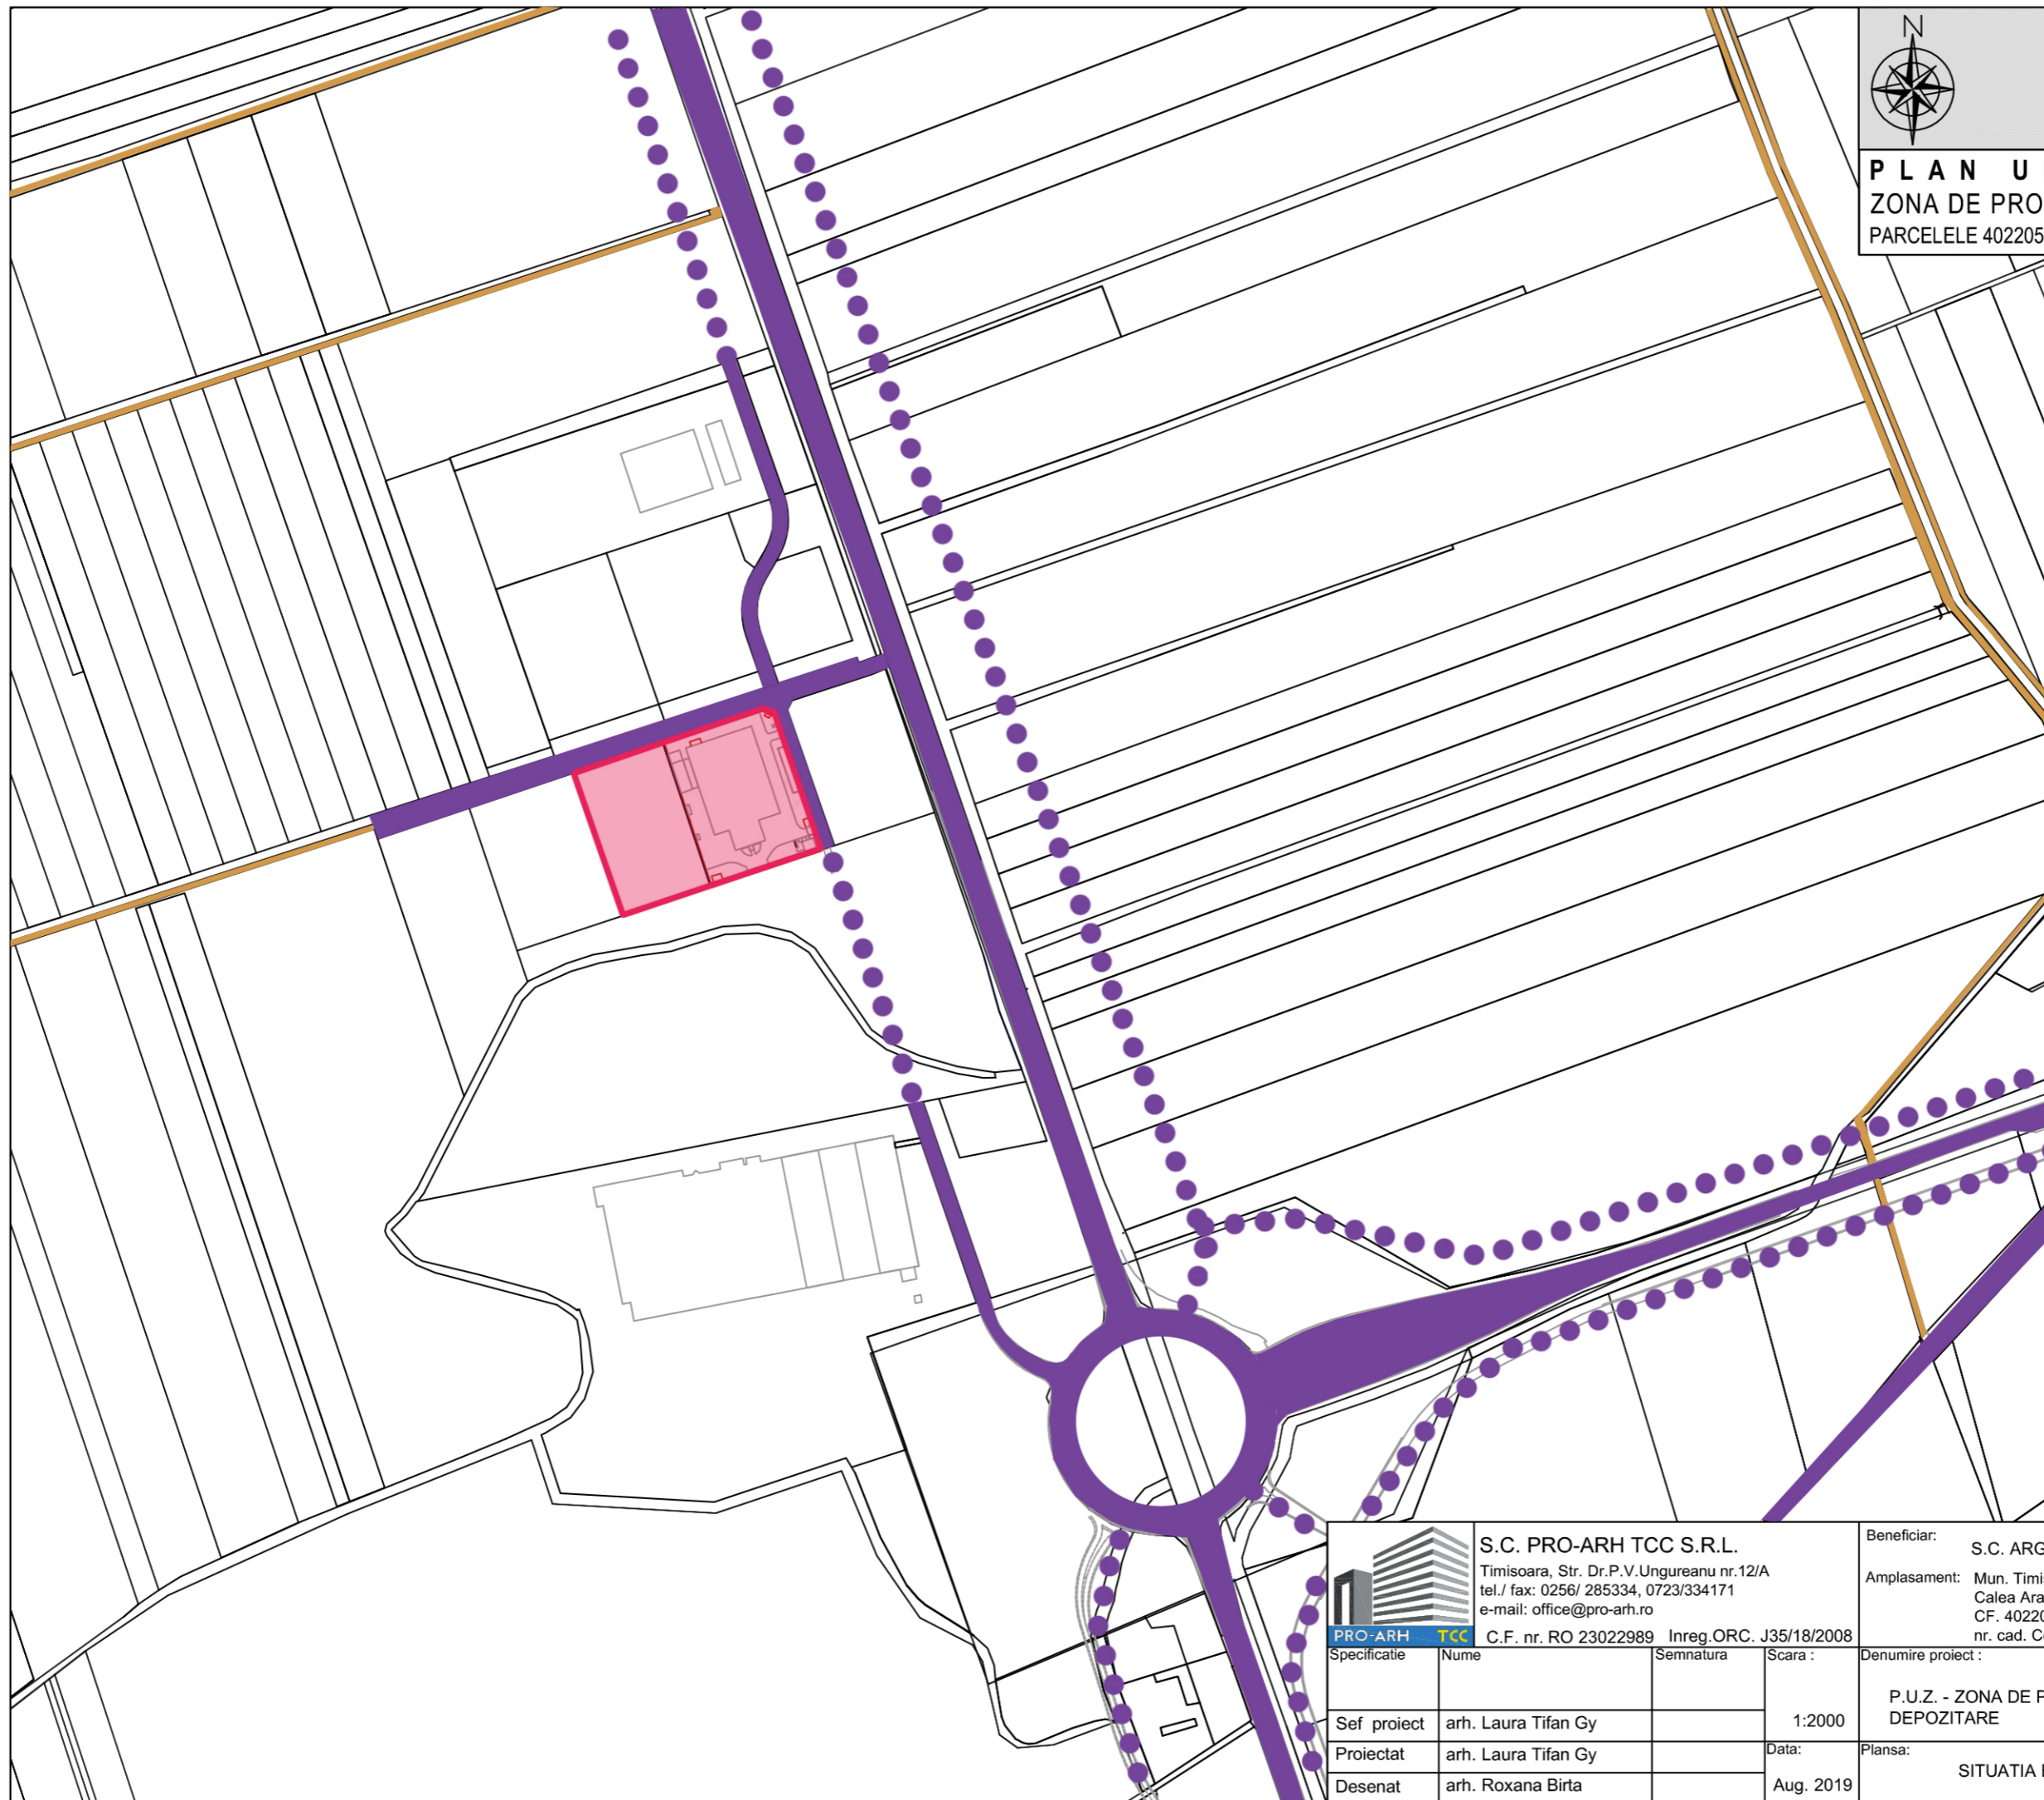

S.C. PRO- ARH TCC S.R.L.
Str. Dr. P. V. Ungureanu 12/A tel: 0256/285334

PLAN URBANISTIC ZONAL
ZONA DE PRODUCTIE, SERVICII SI DEPOZITARE
PARCELELE 402205 SI 400096 TIMISOARA

LEGENDA

- AMPLASAMENT STUDIAT
- DRUMURI AUTO EXISTENTE
- DRUMURI DE EXPLOATARE
- DRUM PROPUS P.U.G.

 S.C. PRO-ARH TCC S.R.L. Timisoara, Str. Dr.P.V.Ungureanu nr.12/A tel./ fax: 0256/ 285334, 0723/334171 e-mail: office@pro-arh.ro C.F. nr. RO 23022989 Inreg. ORC. J35/18/2008		Beneficiar:	S.C. ARGOMM RO S.R.L.	Nr. proiect:	62/10/07-2019
		Amplasament:	Mun. Timisoara, Jud. Timiş Calea Aradului - DN69, nr. KM 7 CF. 402205 si 400096 Timisoara nr. cad. Cc291/1/2/3/2 si nr. cad. 400096		
Specificatie	Nume	Semnatura	Scara :	Denumire proiect :	Faza:
Sef proiect	arh. Laura Tifan Gy		1:2000	P.U.Z. - ZONA DE PRODUCTIE, SERVICII SI DEPOZITARE	P.U.Z.
Proiectat	arh. Laura Tifan Gy		Data:	Plansa:	Pl. nr.:
Desenat	arh. Roxana Birta		Aug. 2019	SITUATIA EXISTENTA - ACCESIBILITATE	01.1-A