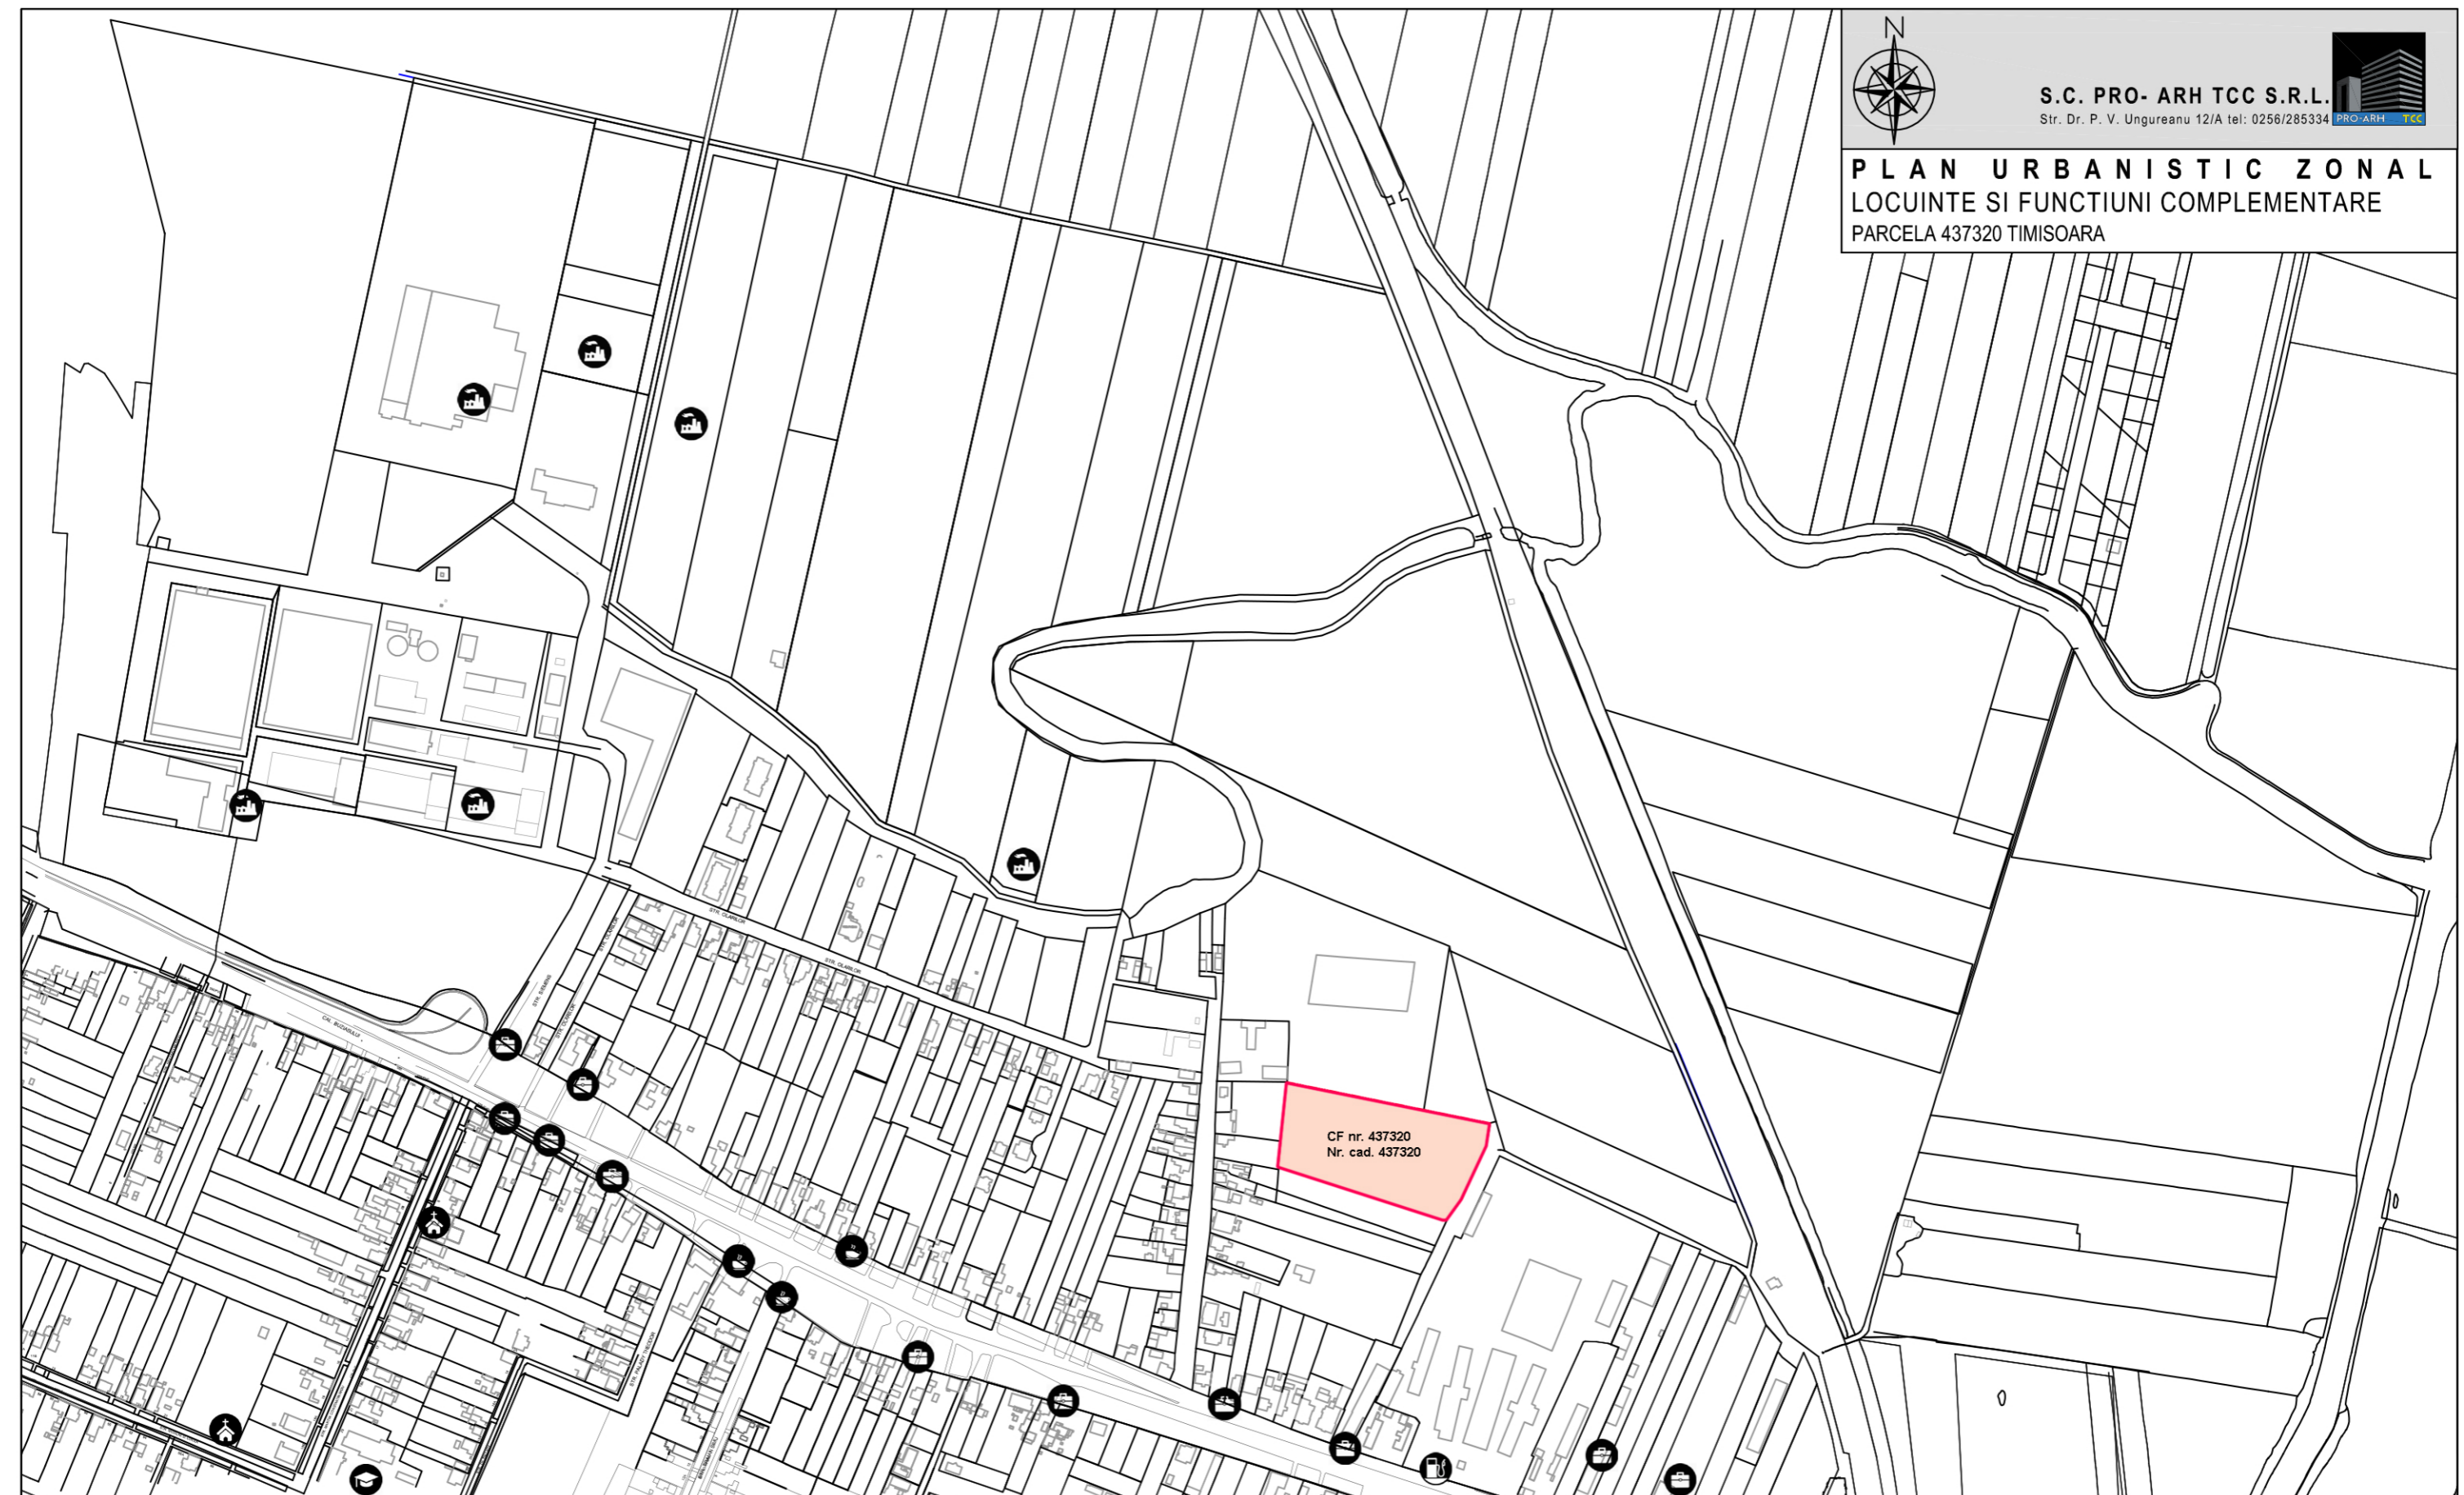

S.C. PRO- ARH TCC S.R.L.
Str. Dr. P. V. Ungureanu 12/A tel: 0256/285334

PLAN URBANISTIC ZONAL
LOCUINTE SI FUNCTIUNI COMPLEMENTARE
PARCELA 437320 TIMISOARA

LEGENDA

- TEREN CE FACE OBIECTUL P.U.Z.
- COMPANIE / MAGAZIN
- RESTAURANT / BAR
- LACASURI DE CULT
- INDUSTRIE / DEPOZITARE
- INSTITUTII DE INVATAMANT
- STATIE CARBURANTI

Specificatie	Nume	Semnatura	Scara :
Sef proiect	arh. Laura Tifan Gy		1:5000
Proiectat	arh. Laura Tifan Gy		Data:
Desenat	arh. Roxana Birta		Iunie 2019

Denumire proiect :	Faza:
P.U.Z. - LOCUINTE SI FUNCTIUNI COMPLEMENTARE	P.U.Z.
Plansa: ANALIZA SITUATIE EXISTENTA. FUNCTIUNI	Pl. nr.: 01.2-A