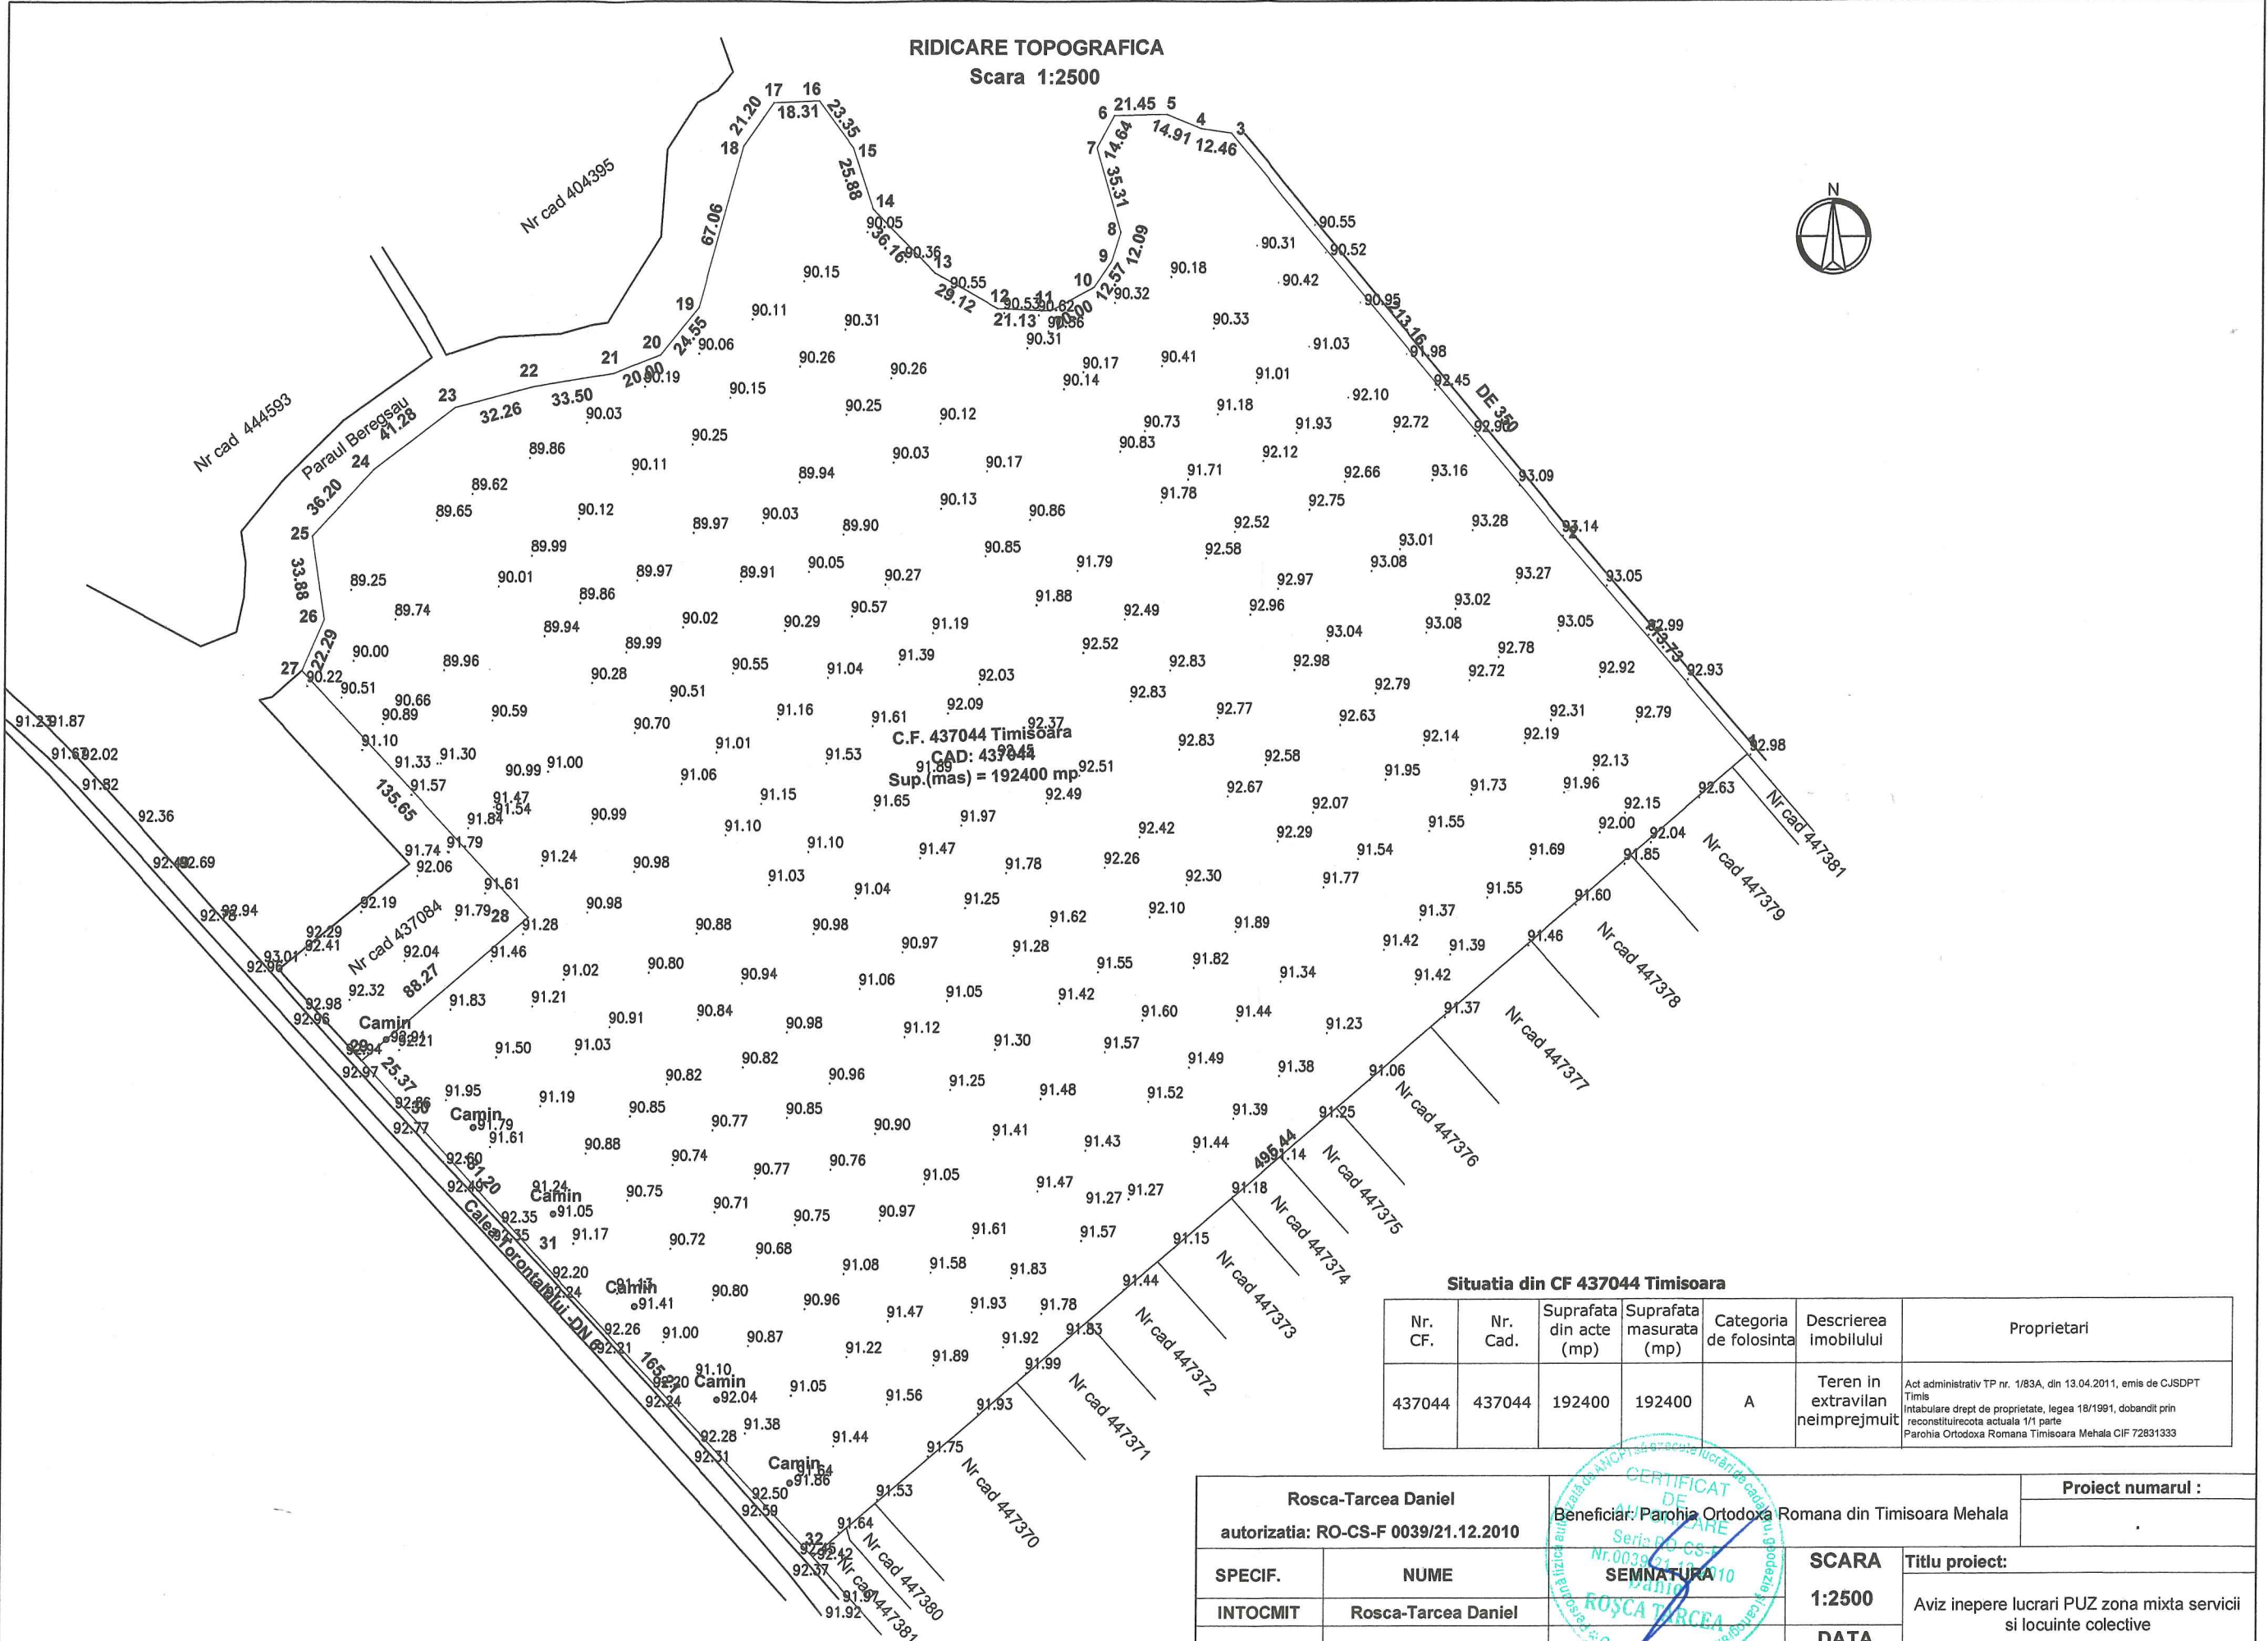

RIDICARE TOPOGRAFICA

Scara 1:2500

Situatia din CF 437044 Timisoara

Nr. CF.	Nr. Cad.	Suprafata din acte (mp)	Suprafata masurata (mp)	Categoria de folosinta	Descrierea imobilului	Proprietari
437044	437044	192400	192400	A	Teren in extravilan neimpregmuit	Act administrativ TP nr. 1/83A, din 13.04.2011, emis de CJSDPT Timis Intabulare drept de proprietate, legea 18/1991, dobandit prin reconstituirea actiunii 1/1 parte Parohia Ortodoxa Romana Timisoara Mehala CIF 72831333

Rosca-Tarcea Daniel		Beneficiar: Parohia Ortodoxa Romana din Timisoara Mehala		Proiect numarul :	
autorizatia: RO-CS-F 0039/21.12.2010		SEMNATURA 10		SCARA	
SPECIF.	NUME	ROSCA TARCEA		1:2500	
INTOCMIT	Rosca-Tarcea Daniel	ROSCA TARCEA		Titlu proiect:	
DESEMAT	Rosca-Tarcea Daniel	ROSCA TARCEA		Aviz inepere lucrari PUZ zona mixta servicii si locuinte colective	
				DATA	
				24 07 2010	