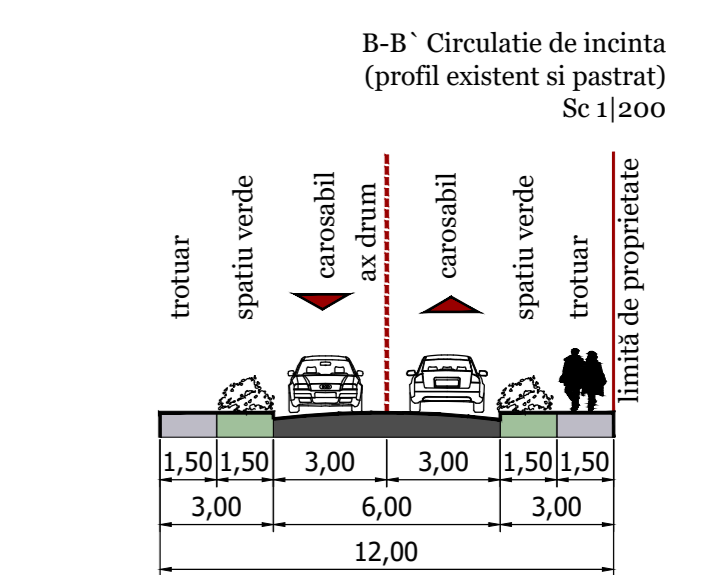

PROIECT
CONSTRUIRE LOCUINTE COLECTIVE SI SERVICII CONEXE, REALIZARE DE PARCĂRI, AMENAJAREA INCINTEI CU SPAȚII VERZI PLANTATE, ALEI CAROSABILE ȘI PIETONALE, ÎMPREJMUIREA TERENULUI, AMPLASARE POST TRAFU, BRANȘARE LA UTILITĂȚI, ORGANIZARE DE ȘANTIER, AMENAJARE ACCESE, CALEA SĂGULUI, NR. 100, TIMISOARA, JUD. TIMIS

ADRESA
STR CALEA SĂGULUI NR. 100, TIMISOARA, ROMÂNIA

BENEFICIAR

SHOPPING CITY TIMISOARA S.R.L.
Calea Floresca nr. 160A, Floresca 169, Cladirea A, Sectiunea A5.1, Biroul 21, Etaj 5, Sectorul 1, Municipiul Bucuresti

PROIECTANT GENERAL
H.B. DESIGN & HANDLES GMBH
H B
Am Moedlnpark 448-100 WIEN, OSTERREICH
Tel: +43 690 3449492
Email: office@hbdesign.com

PROIECTANT GENERAL, ARHITECTURA ȘI COORDONARE SPECIALIZATĂ
H · B · R · O
Str. Agriculturii, 70, cor.1,
București, România

PROIECTANT URBANISM
ONCESCU VASILE-CATALIN
ACTIVITATI URBANISM
Str. Lepetariu, Nr. 4, Cantara Bravel, Etn. Romania C.I.P. Bravel

SUBPROIECTANT ARHITECTURA
SHARLA SIA, ROMANIA

VERIFICATOR	NUME	SEMNATURA	DATA	SIGLA
ONCESCU VASILE-CATALIN	ONCESCU VASILE-CATALIN		01.2019	
ȘEF PROIECT	DIPI ARCH. MIHAIL L. BERCEANU		01.2019	
ȘEF PLANȘI	DIPI ARCH. MIHAIL L. BERCEANU		01.2019	

ȘEF PROIECT: SHOPPING CITY TIMISOARA S.R.L. / ȘEF PLANȘI: A.O.

ȘEF PROIECT: ONCESCU VASILE-CATALIN / ȘEF PLANȘI: U.O.A.