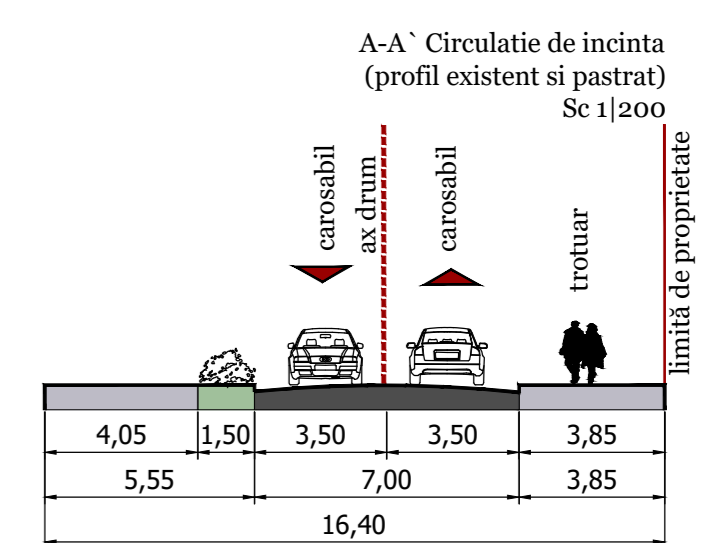

PROIECT
CONSTRUIRE LOCUINTE COLECTIVE SI SERVICII CONEXE, REALIZARE DE PARCĂRI, AMENAJAREA INCINTEI CU SPAȚII VERZI PLANTATE, ALEI CAROSABILE ȘI PIETONALE, ÎMPREJMUIREA TERENULUI, AMPLASARE POST TRAFU, BRANȘARE LA UTILITĂȚI, ORGANIZARE DE ȘANTIER, AMENAJARE ACCESE, CALEA SĂGULUI, NR. 100, TIMISOARA, JUD. TIMIS

ADRESA
STR CALEA SĂGULUI NR. 100, TIMISOARA, ROMÂNIA

BENEFICIAR

SHOPPING CITY TIMISOARA S.R.L.
Calea Floresca nr. 160A, Floresca 169, Cladirea A, Sectiunea A5.1, Biroul 21, Etaj 5, Sectorul 1, Municipiul Bucuresti

PROIECTANT GENERAL
H.B. DESIGN & HANDLES GMBH
H B
Am Moedlnpark 448-100 WIEN, OSTERREICH
Tel: +43 690 3449492
Email: office@hbdesign.com

PROIECTANT GENERAL, ARHITECTURA ȘI COORDONARE SPECIALIZATĂ
H · B · R · O
Str. Agriculturii, 70, cor.1,
București, România

PROIECTANT URBANISM
ONCESCU VASILE-CATALIN
ACTIVITATI URBANISM
Str. Lepetariu, Nr. 4, Cantara Bravel, Etn. Romania C.I.P. Bravel

SUBPROIECTANT ARHITECTURA
SHARLA SIA, ROMANIA

VERIFICATOR	NUME	SEMNATURA	DATA	SIGLA
ONCESCU VASILE-CATALIN	ONCESCU VASILE-CATALIN		01.2019	
ȘEF PROIECT	DIPI ARCH. MIHAIL L. BERCEANU		01.2019	
ȘEF PLANȘI	DIPI ARCH. MIHAIL L. BERCEANU		01.2019	

ȘEF PROIECT: SHOPPING CITY TIMISOARA S.R.L. / ȘEF PLANȘI: A.O.

ȘEF PROIECT: ONCESCU VASILE-CATALIN / ȘEF PLANȘI: U.O.A.