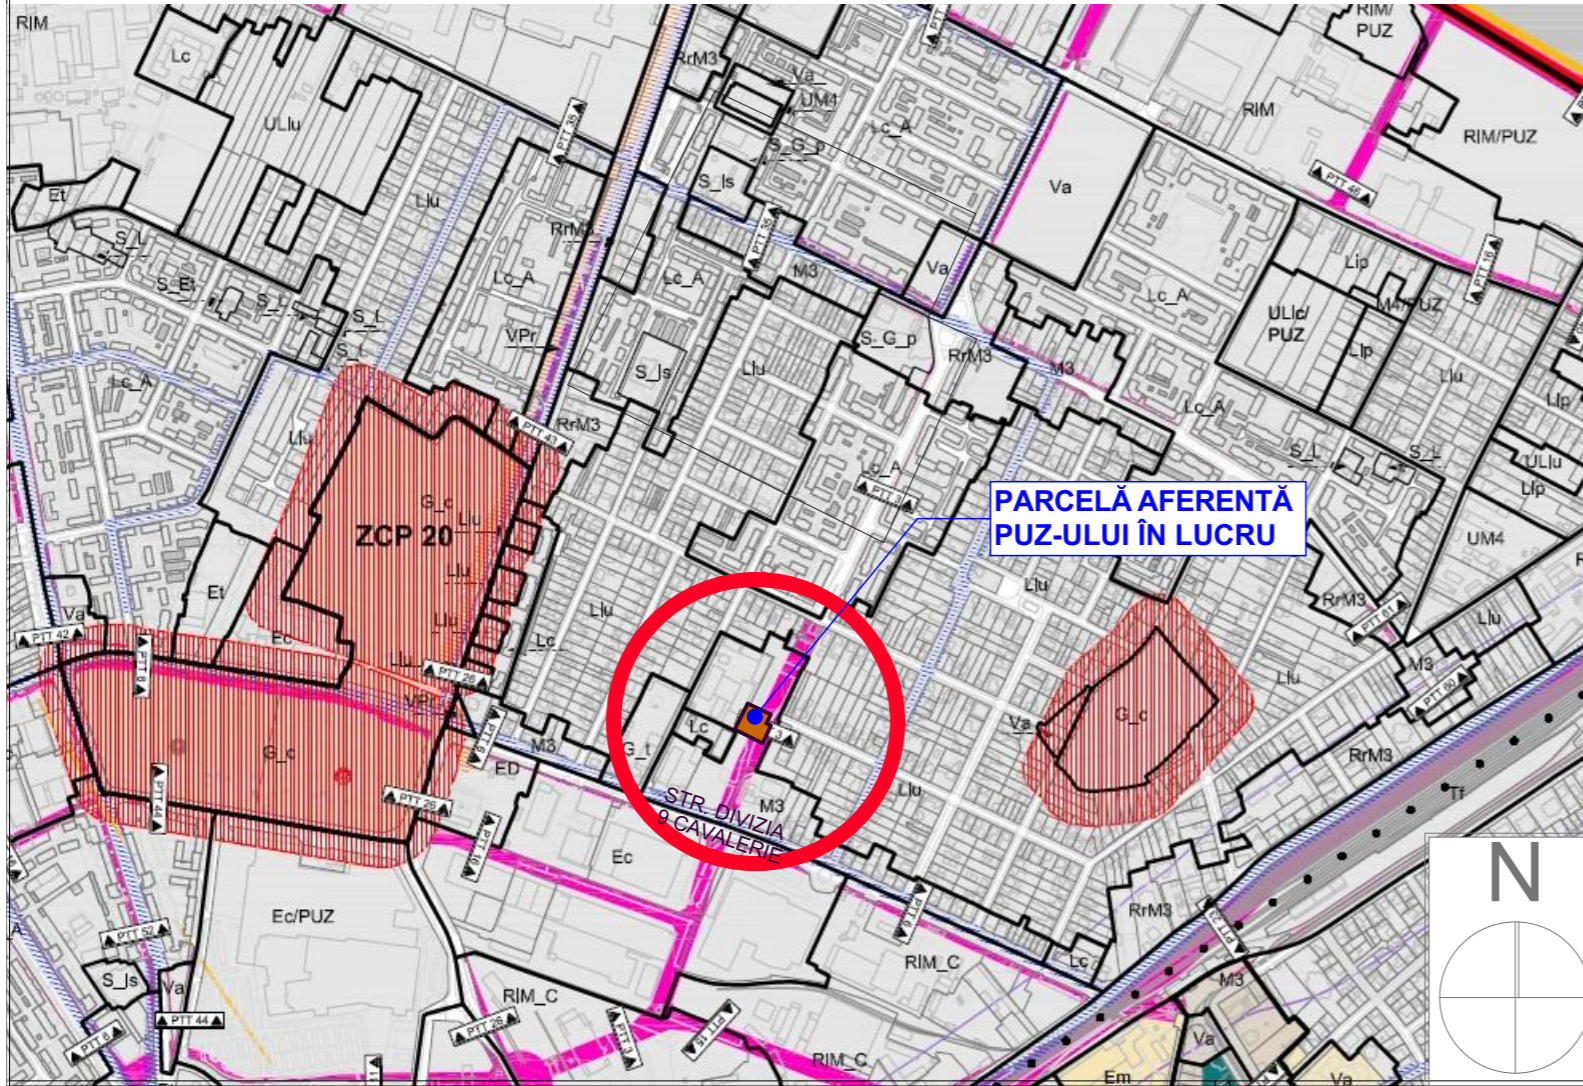

**ÎNCADRARE ÎN PUG TIMIȘOARA ÎN CURS DE AVIZARE ETAPA 3-
M3-ZONĂ MIXTĂ CU REGIM DE CONSTRUIRE DESCHIS, ADIACENT PRINCIPALELOR ARTERE DE TRAFIC**

**ÎNCADRARE ÎN PUZ DIRECTOR "ION IONESCU DE LA BRAD" -
APROBAT PRIN HCL 186/2003-ZONĂ UNITĂȚI INDUSTRIALE EXISTENTE**

- DELIMITARI**
- ZONA STUDIATA
 - LIMITA PARCELE EXISTENTE
 - LIMITA STRADA
- CIRCULATII**
- DRUMURI EXISTENTE
 - DRUMURI PROPUSE
- DESTINATIE**
- ZONA REZIDENTIALA CU CLADIRI P, P+1, P+2 EXISTENTA
 - ZONA REZIDENTIALA CU CLADIRI P, P+1, P+2 PROPUSE
 - ZONA REZIDENTIALA CU CLADIRI CU MAI MULT DE 3 NIVELURI EXISTENTA
 - ZONA REZIDENTIALA CU CLADIRI CU MAI MULT DE 3 NIVELURI PROPUSE
 - ZONA REZIDENTIALA MIXTA CU CLADIRI P, P+1, P+2 SI DOTARI DE CARTIER PROPUSE
 - ZONA REZIDENTIALA MIXTA CU CLADIRI CU MAI MULT DE 3 ETAJE SI DOTARI DE CARTIER PROPUSE
 - ZONA DE INSTITUTII PUBLICE SI SERVICII DE INTERES GENERAL EXISTENTA
 - ZONA DE INSTITUTII PUBLICE SI SERVICII DE INTERES GENERAL PROPUSE
 - ZONA DE GOSPODARIE COMUNALA EXISTENTA
 - ZONA UNITATILOR INDUSTRIALE EXISTENTE
 - ZONA CALE FERATA EXISTENTA
 - ZONA SPORT, SPATII VERZI EXISTENTE
 - ZONA SPORT, SPATII VERZI PROPUSE
 - CIRCULATII CAROSABILE EXISTENTE
 - CIRCULATII CAROSABILE PROPUSE
 - CIRCULATII PIETONALE
- LEGENDA**
- P.U.Z. - Ion Ionescu de la Brad