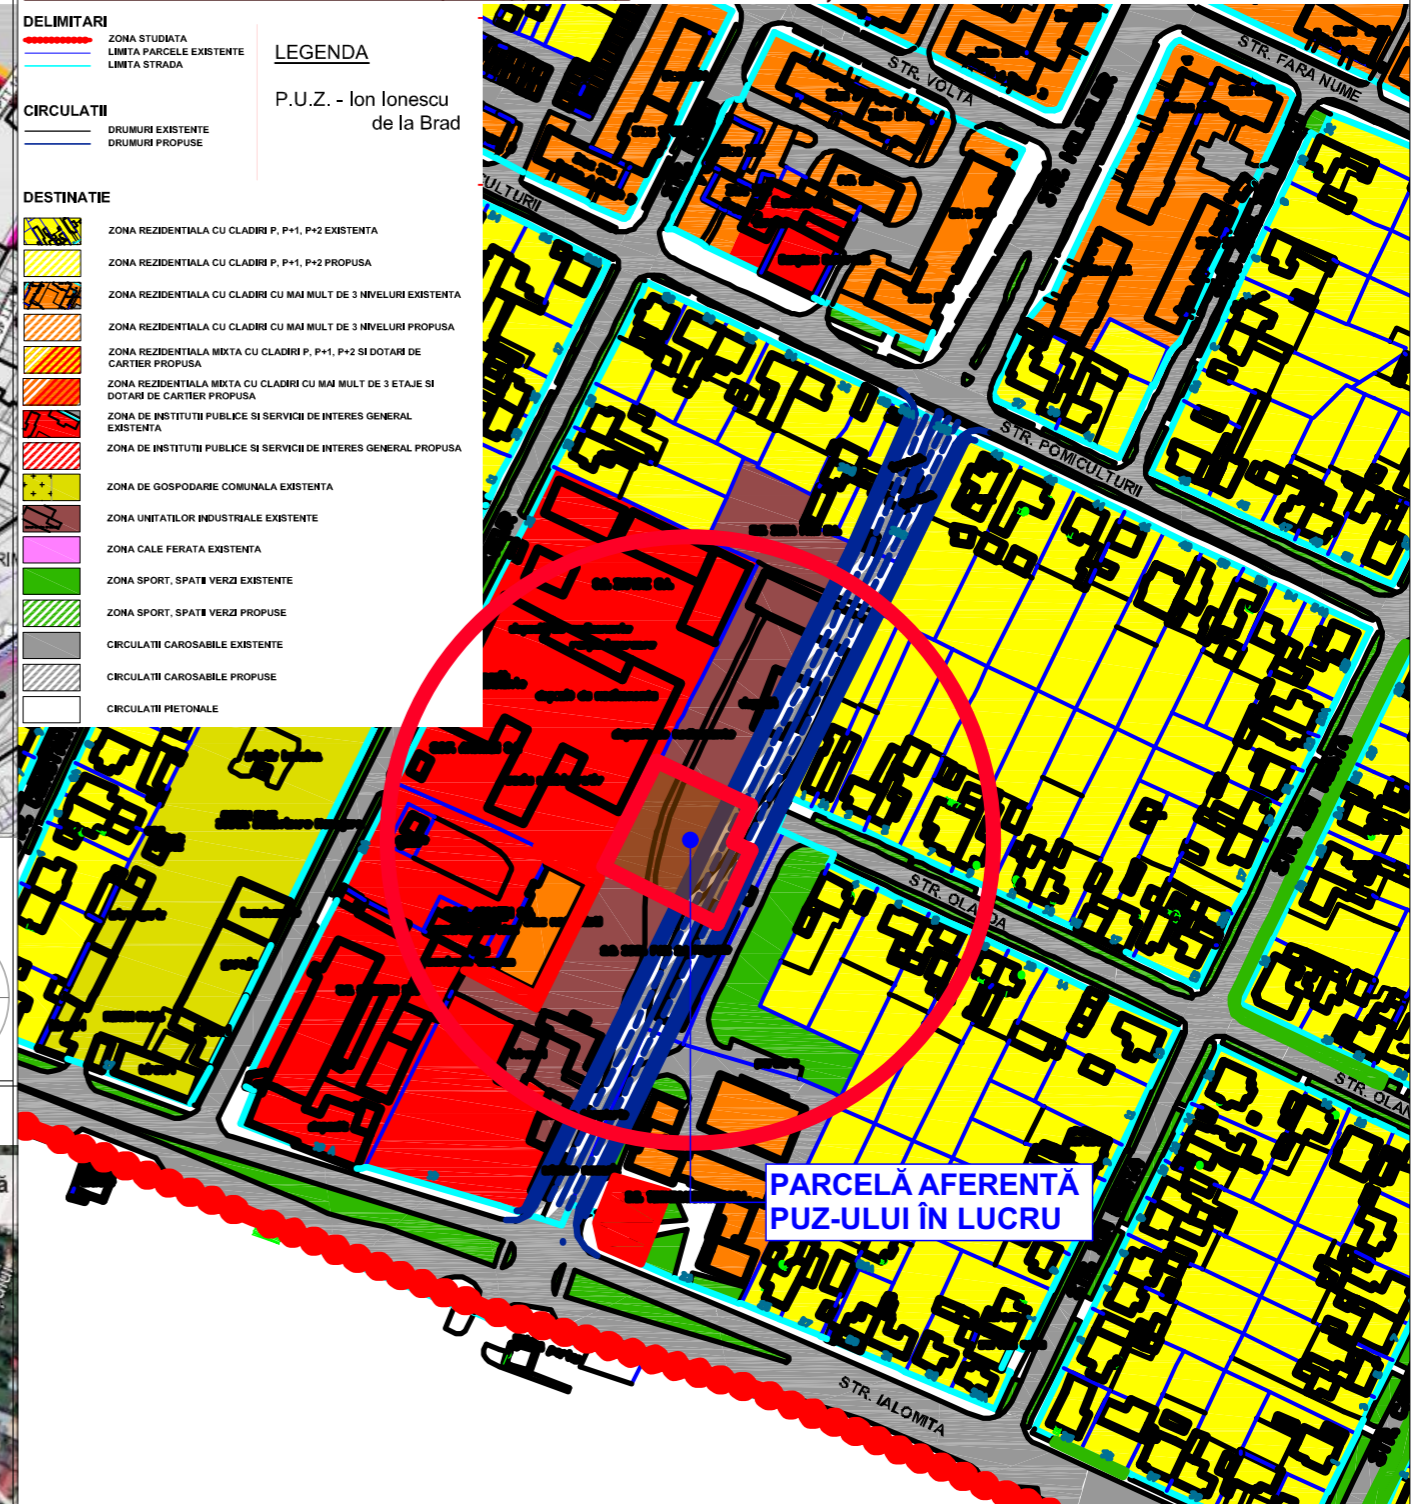

**ÎNCADRARE ÎN PUG TIMIȘOARA ÎN CURS DE AVIZARE ETAPA 3-
M3-ZONĂ MIXTĂ CU REGIM DE CONSTRUIRE DESCHIS, ADIACENT PRINCIPALELOR ARTERE DE TRAFIC**

**ÎNCADRARE ÎN PUZ DIRECTOR "ION IONESCU DE LA BRAD" -
APROBAT PRIN HCL 186/2003-ZONĂ UNITĂȚI INDUSTRIALE EXISTENTE**

- DELIMITARI**
- ZONA STUDIATA
 - LIMITA PARCELE EXISTENTE
 - LIMITA STRADA
- CIRCULATII**
- DRUMURI EXISTENTE
 - DRUMURI PROPUSE
- DESTINATIE**
- ZONA REZIDENTIALA CU CLADIRI P, P+1, P+2 EXISTENTA
 - ZONA REZIDENTIALA CU CLADIRI P, P+1, P+2 PROPUSE
 - ZONA REZIDENTIALA CU CLADIRI CU MAI MULT DE 3 NIVELURI EXISTENTA
 - ZONA REZIDENTIALA CU CLADIRI CU MAI MULT DE 3 NIVELURI PROPUSE
 - ZONA REZIDENTIALA MIXTA CU CLADIRI P, P+1, P+2 SI DOTARI DE CARTIER PROPUSE
 - ZONA REZIDENTIALA MIXTA CU CLADIRI CU MAI MULT DE 3 ETAJE SI DOTARI DE CARTIER PROPUSE
 - ZONA DE INSTITUTII PUBLICE SI SERVICII DE INTERES GENERAL EXISTENTA
 - ZONA DE INSTITUTII PUBLICE SI SERVICII DE INTERES GENERAL PROPUSE
 - ZONA DE GOSPODARIE COMUNALA EXISTENTA
 - ZONA UNITATILOR INDUSTRIALE EXISTENTE
 - ZONA CALE FERATA EXISTENTA
 - ZONA SPORT, SPATII VERZI EXISTENTE
 - ZONA SPORT, SPATII VERZI PROPUSE
 - CIRCULATII CAROSABILE EXISTENTE
 - CIRCULATII CAROSABILE PROPUSE
 - CIRCULATII PIETONALE
- LEGENDA**
- P.U.Z. - Ion Ionescu de la Brad

ÎNCADRARE ÎN GOOGLE EARTH

**P.U.Z. - CONSTRUIRE SPĂLĂTORIE AUTO ÎN SISTEM AUTOSERVIRE,
ACCES AUTO ȘI ÎMPREJMUIRE**
TIMIȘOARA, str. Divizia 9 Cavalerie, nr.19, CF. 448025-1.914mp;
SC ANALOG CONSTRUCȚII SRL TIMIȘOARA
ÎNCADRARE ÎN PUZ DIRECTOR , PUG ÎN CURS DE ELABORARE, GOOGLE EARTH