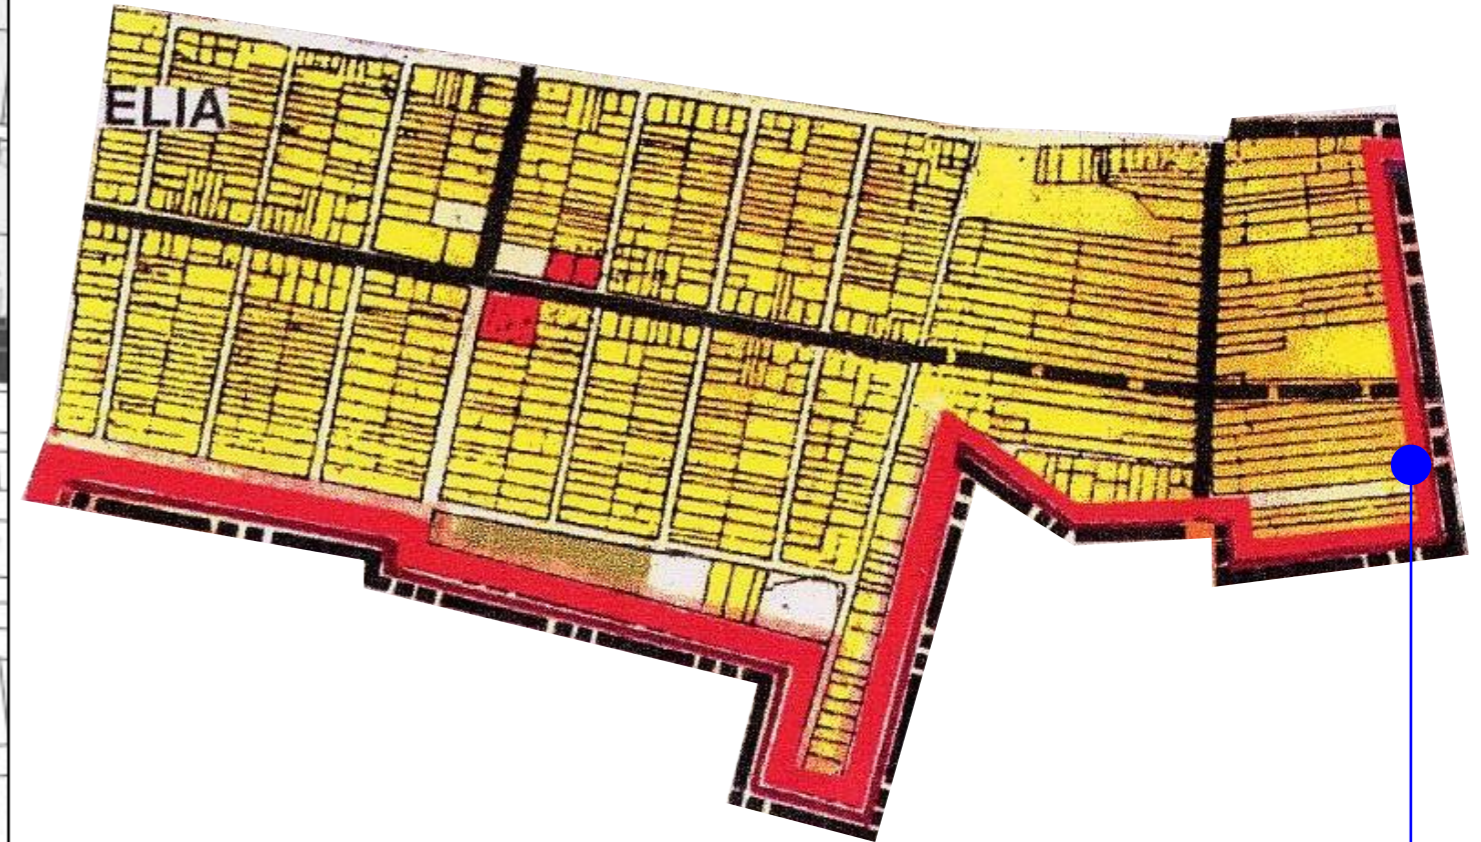

PLAN DE INCADRARE IN ZONA
scara 1:5000

IDENTIFICARE IN U.T.R. 66

TEREN IDENTIFICAT PRIN
C.F. 446332, TOP. 446332 TIMISOARA

PLAN DE INCADRARE IN ZONA

Verificator				Referat/Expertiza nr./Data	
Expert				Referat nr. din data de	
Proiectant general				Raport de expertiza tehnica nr. din data de	
	www.chiciudean.com 077 39 33 272 <small>CUI 25140034 J35/363/2009</small>		Beneficiari: S.C. SPIRAL COLONADE S.R.L. Ursica Adrian Ionut, Ursica Florica Adresa investitiei:		pr.nr.:
	S.C. STARCHETTI&ARTETTI S.R.L.		Judet TIMIS, Municipiul TIMISOARA		3/2019
Sef proiect	Nume	Semnatura	Scara:	Strada Gospodarilor, C.F. 446332, Top. 446332	FAZA:
Proiectat	arh. P. POLIZZI		1:10000	Proiect:	S.O.
Desenat-red	arh. C.T.CHICUDEAN		Data:	PLAN URBANISTIC ZONAL- ZONA REZIDENTIALA LOCUINTE COLECTIVE SI FUNCTIUNI COMPLEMENTARE IMPREJMUIRE, ACCES AUTO, RACORD UTILITATI	plansa nr.:
	arh. C.T.CHICUDEAN		2019	Titlu plansa:	01
				PLAN DE INCADRARE IN P.U.G.	