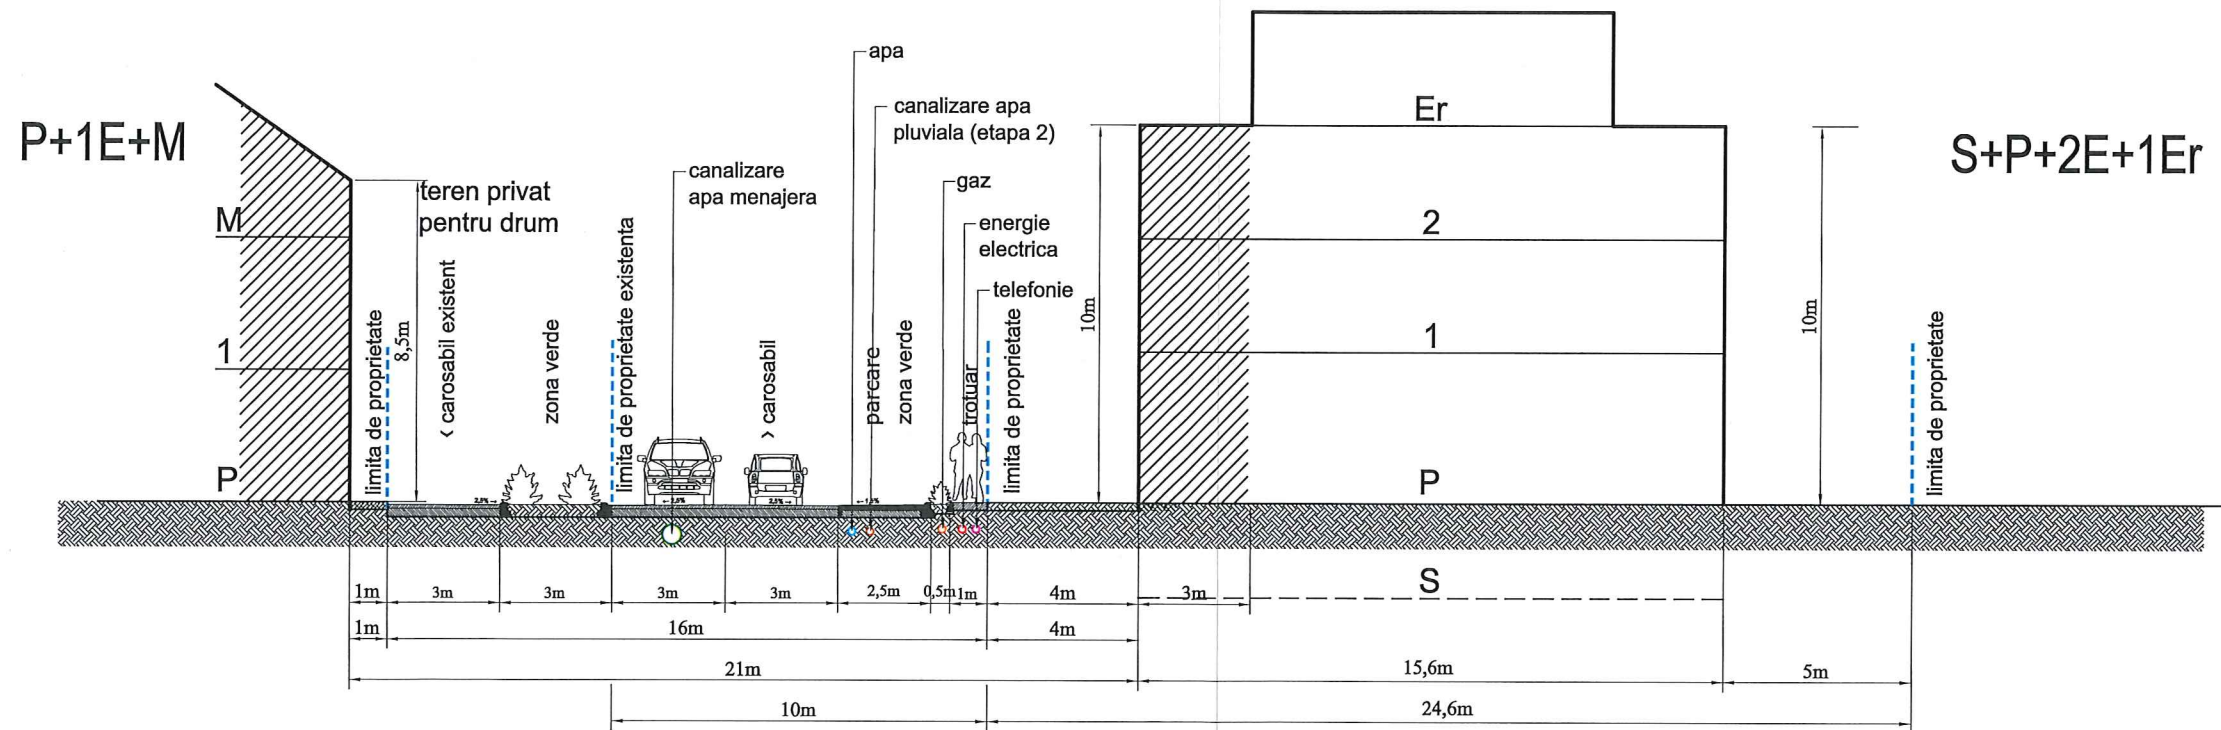

PROSPECT STRADAL - LOCUINTE 2

Prospect stradal 2-2

Proiectant general:				Beneficiar:		Proiect Nr.: 15.008
S.C. SIREGON GRUP S.R.L., cod fiscal: RO 7182260, B-dul B. P. Hasdeu Nr. 21, Timisoara Tel-fac: +4 0256 493670, Tel: +4 0722 778955, e-mail: proiectare@siregon.ro, www.siregon.ro				VOISIAN Mircea Catalin, Voisian Mihaela si CRACIUN Dana Carleta		
Specificatie:	Nume:	Semnatura:	SCARA:	Denumire proiect:		Faza: avize
Sef Proiect:	arh. HENT Sorin			PLAN URBANISTIC ZONAL EXTINDERE ZONA LOCUINTE COLECTIVE SI SERVICII, IN INTRAVILAN TIMISOARA		
Proiectat:	arh. HENT Sorin			PARCELELE 441877, 441878 SI 441879 Localitatea Timisoara, Str. I.I. de la Brad nr. 1, judetul Timis		
Proiectat:	arh. MARIN Razvan			Denumire plansa: PROSPECT STRADAL - LOCUINTE 2		
			DATA:			Nr. Plansa: U05.2
			mai 2019			