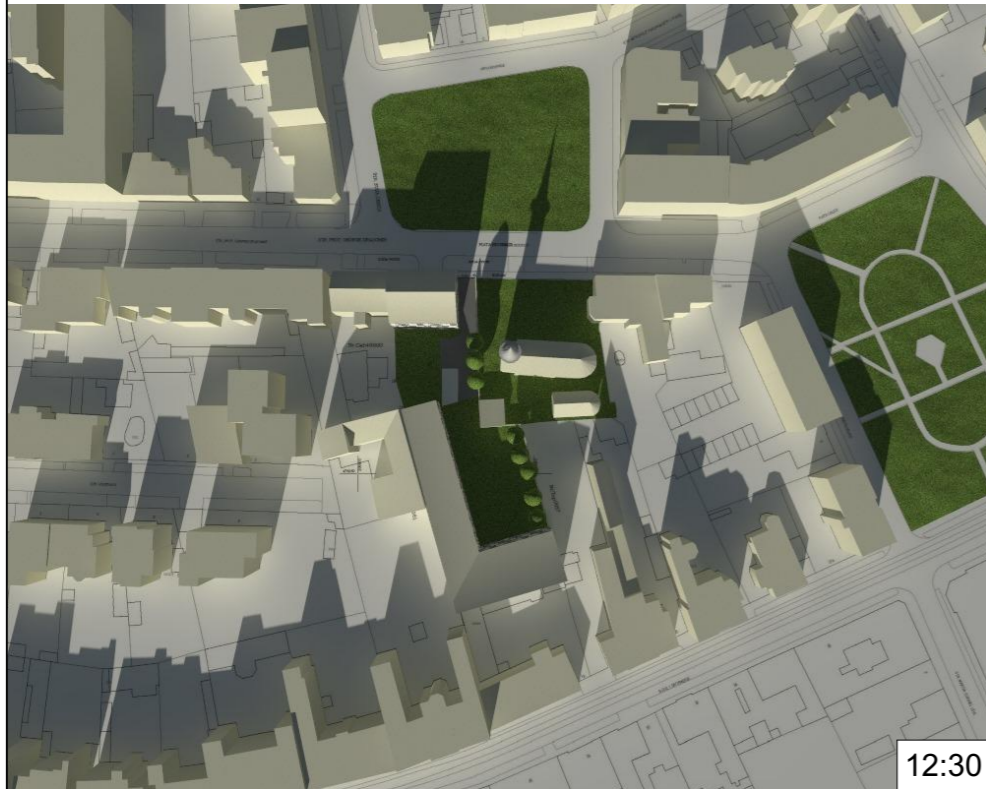

09:30

10:30

11:30

12:30

13:30

14:30

ACEST PROIECT ESTE PROPRIETATE INTELLECTUALA A PUICA RADU BIROU INDIVIDUAL DE ARHITECTURA
ORICE REPRODUCERE FARA ACORDUL PROPRIETARULUI DE DREPT ESTE ILEGALA SI SE PEDESESTE CONFORM LEGII

VERIFICATOR:	NUME:	SEMNAURA:	CERINTA:	REFERAT/ EXPERTIZA NR/ DATA:
 BIROU INDIVIDUAL DE ARHITECTURA PUICA RADU TIMISOARA, STR. GH LAZAR, NR.19, AP.11 TEL: 0725 525 007				BENEFICIAR: S.C Oglinda S.A NR.PROIECT 40 / 2017
SPECIFICATIE	NUME	SEMNAURA	SCARA	DENUMIRE PROIECT:
SEF PROIECT	ARH. RADU PUICA			PUZ LOCUINTE SI SERVICII
PROIECTANT RUR	ARH. ALIDEIA SUCIU			PLANSA:
PROIECTAT	ARH. RADU PUICA		DATA SEPTEMBRIE 2017	STUDIUL DE INSORIRE SOLSTITIUL DE IARNA
DESENAT	ARH. RADU PUICA			NR.PLANSA 12