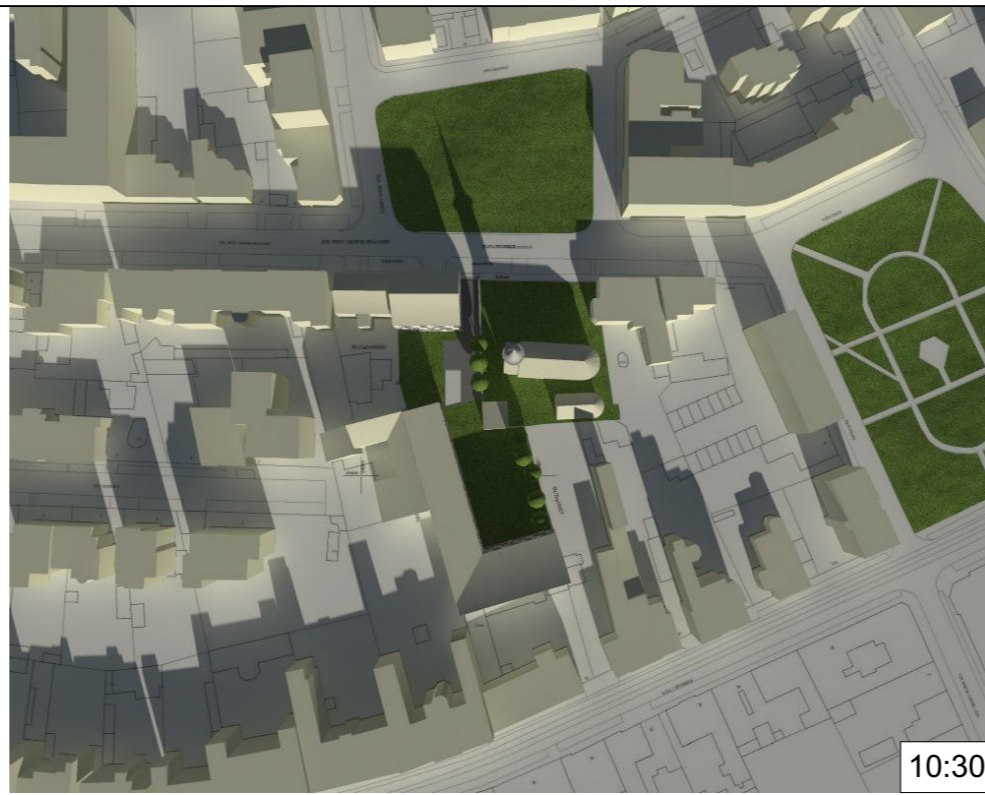

09:30

10:30

11:30

12:30

13:30

14:30

ACEST PROIECT ESTE PROPRIETATE INTELLECTUALA A PUICA RADU BIROU INDIVIDUAL DE ARHITECTURA
ORICE REPRODUCERE FARA ACORDUL PROPRIETARULUI DE DREPT ESTE ILEGALA SI SE PEDESESTE CONFORM LEGII

VERIFICATOR:	NUME:	SEMNAURA:	CERINTA:	REFERAT/ EXPERTIZA NR/ DATA:
 BIROU INDIVIDUAL DE ARHITECTURA PUICA RADU TIMISOARA, STR. GH LAZAR, NR.19, AP.11 TEL: 0725 525 007				BENEFICIAR: S.C Oglinda S.A NR.PROIECT 40 / 2017
SPECIFICATIE	NUME	SEMNAURA	SCARA	DENUMIRE PROIECT:
SEF PROIECT	ARH. RADU PUICA			PUZ LOCUINTE SI SERVICII
PROIECTANT RUR	ARH. ALIDEIA SUCIU			PLANSA:
PROIECTAT	ARH. RADU PUICA		DATA SEPTEMBRIE 2017	STUDIUL DE INSORIRE SOLSTITIUL DE IARNA
DESENAT	ARH. RADU PUICA			NR.PLANSA 12