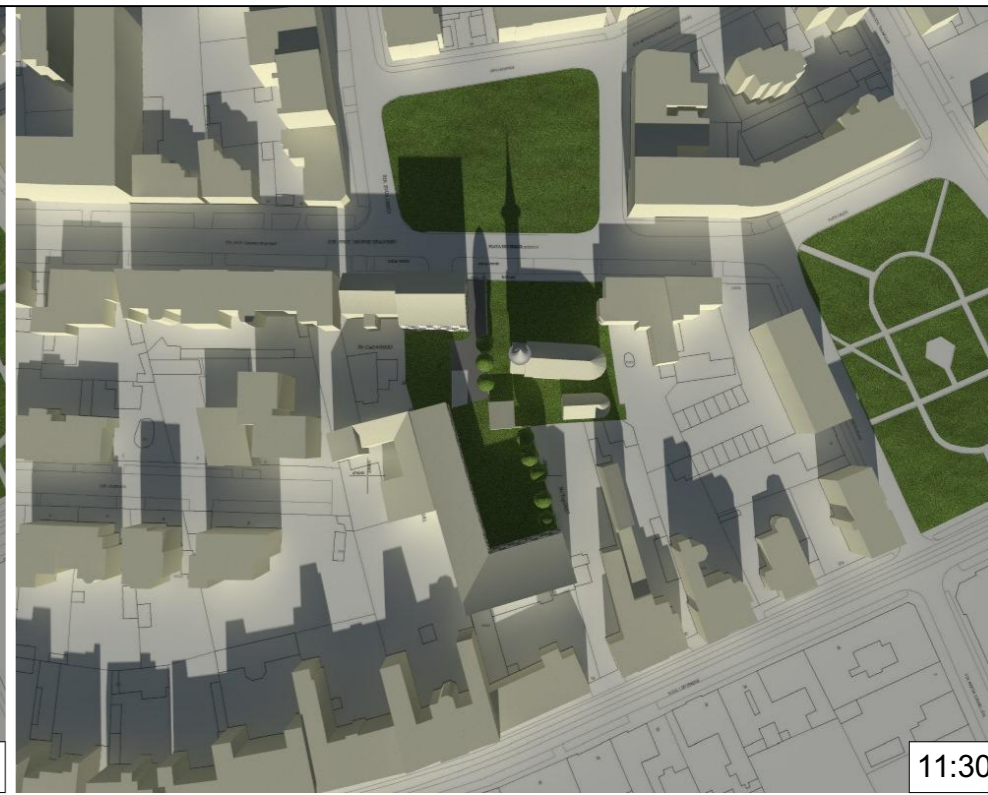

09:30

10:30

11:30

12:30

13:30

14:30

ACEST PROIECT ESTE PROPRIETATE INTELLECTUALA A PUICA RADU BIROU INDIVIDUAL DE ARHITECTURA
ORICE REPRODUCERE FARA ACORDUL PROPRIETARULUI DE DREPT ESTE ILEGALA SI SE PEDESESTE CONFORM LEGII

VERIFICATOR:	NUME:	SEMNAURA:	CERINTA:	REFERAT/ EXPERTIZA NR/ DATA:
 BIROU INDIVIDUAL DE ARHITECTURA PUICA RADU TIMISOARA, STR. GH LAZAR, NR.19, AP.11 TEL: 0725 525 007				BENEFICIAR: S.C Oglinda S.A NR.PROIECT 40 / 2017
SPECIFICATIE	NUME	SEMNAURA	SCARA	DENUMIRE PROIECT:
SEF PROIECT	ARH. RADU PUICA			PUZ LOCUINTE SI SERVICII
PROIECTANT RUR	ARH. ALIDEIA SUCIU			PLANSA:
PROIECTAT	ARH. RADU PUICA		DATA SEPTEMBRIE 2017	STUDIUL DE INSORIRE SOLSTITIUL DE IARNA
DESENAT	ARH. RADU PUICA			NR.PLANSA 12