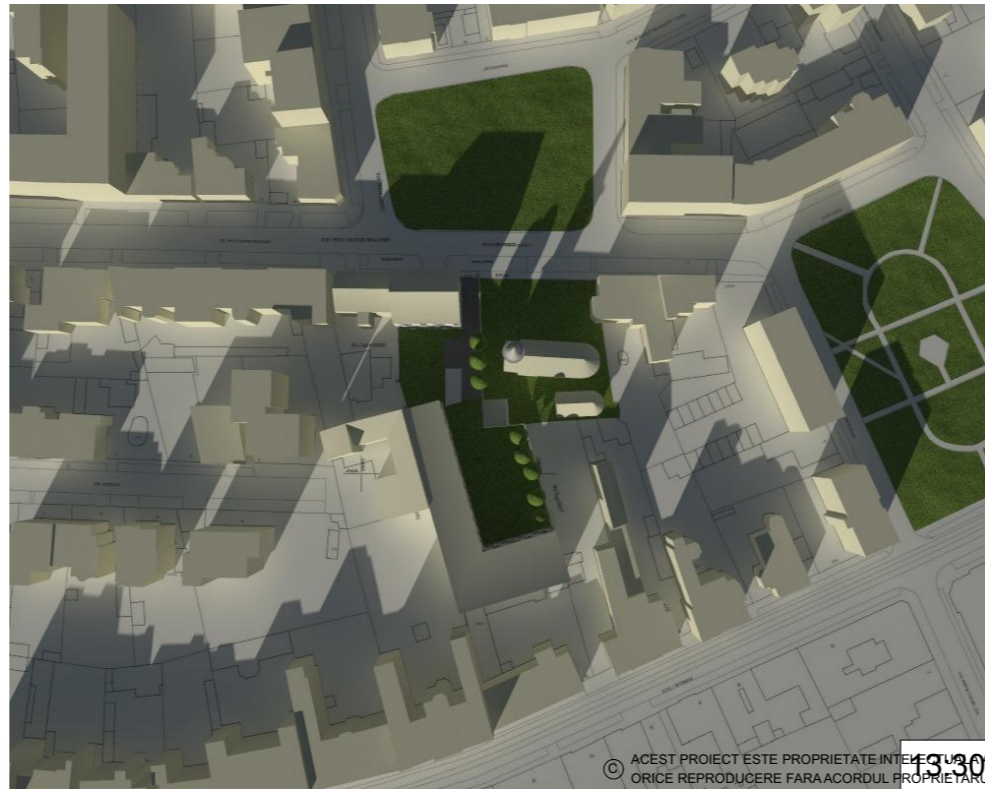

09:30

10:30

11:30

12:30

13:30

14:30

ACEST PROIECT ESTE PROPRIETATE INTELLECTUALA A PUICA RADU BIROU INDIVIDUAL DE ARHITECTURA
ORICE REPRODUCERE FARA ACORDUL PROPRIETARULUI DE DREPT ESTE ILEGALA SI SE PEDESESTE CONFORM LEGII

VERIFICATOR:	NUME:	SEMNAURA:	CERINTA:	REFERAT/ EXPERTIZA NR/ DATA:
 BIROU INDIVIDUAL DE ARHITECTURA PUICA RADU TIMISOARA, STR. GH LAZAR, NR.19, AP.11 TEL: 0725 525 007				BENEFICIAR: S.C Oglinda S.A NR.PROIECT 40 / 2017
SPECIFICATIE	NUME	SEMNAURA	SCARA	DENUMIRE PROIECT:
SEF PROIECT	ARH. RADU PUICA			PUZ LOCUINTE SI SERVICII
PROIECTANT RUR	ARH. ALIDEIA SUCIU			PLANSA:
PROIECTAT	ARH. RADU PUICA		DATA SEPTEMBRIE 2017	STUDIUL DE INSORIRE SOLSTITIUL DE IARNA
DESENAT	ARH. RADU PUICA			NR.PLANSA 12