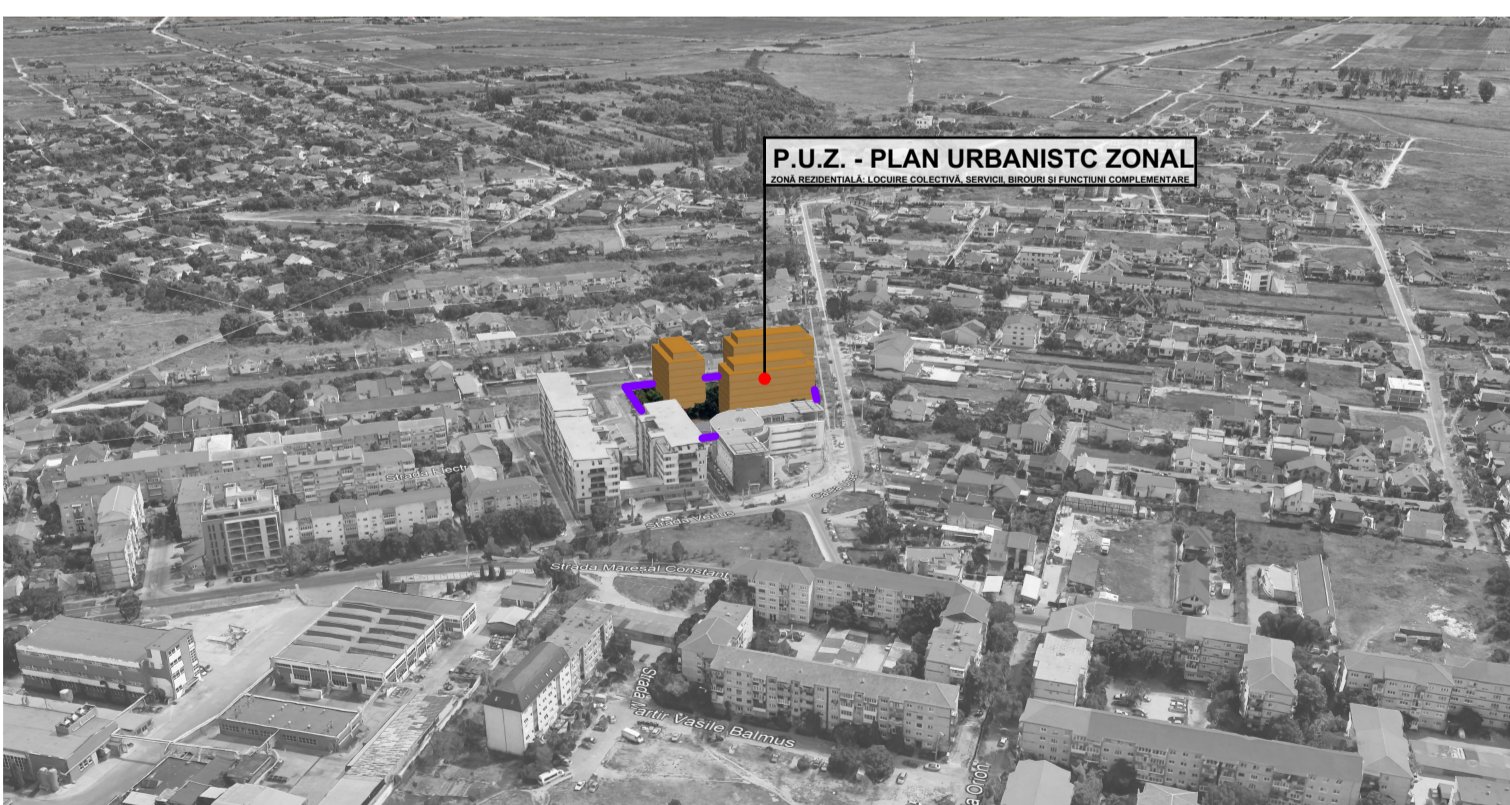

SIMULARE INSERȚIE ÎN SIT

ETAPĂ 1 - P.U.Z. :

LOCUIRE COLECTIVĂ SERVICII, BIROURI ȘI FUNCȚIUNI COMPLEMENTARE
TIMIȘOARA, CALEA URSENI, NR. 1 - 3, PARCELA 449 370; 431 389; 446 857

URBANTM
CONTROL
tel: +40 734 875 542