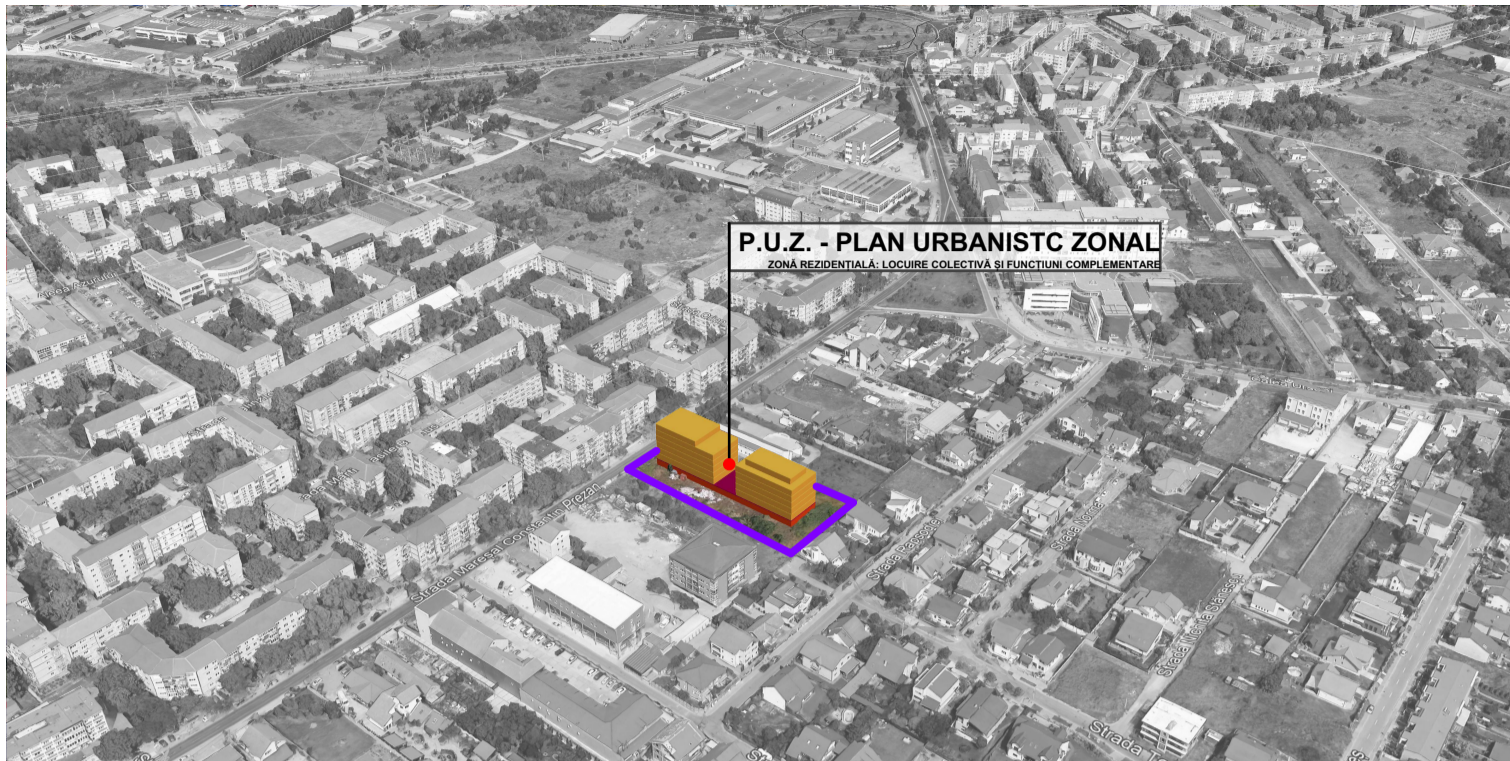

SIMULARE INSERȚIE ÎN SIT

ETAPĂ 1 - P.U.Z. :
LOCUIRE COLECTIVĂ SERVICII, BIROURI ȘI FUNCȚIUNI COMPLEMENTARE
TIMIȘOARA, CALEA URSENI, NR. 1 - 3, PARCELA 449 370; 431 389; 446 857

URBANTM
CONTROL
tel: +40 734 875 542