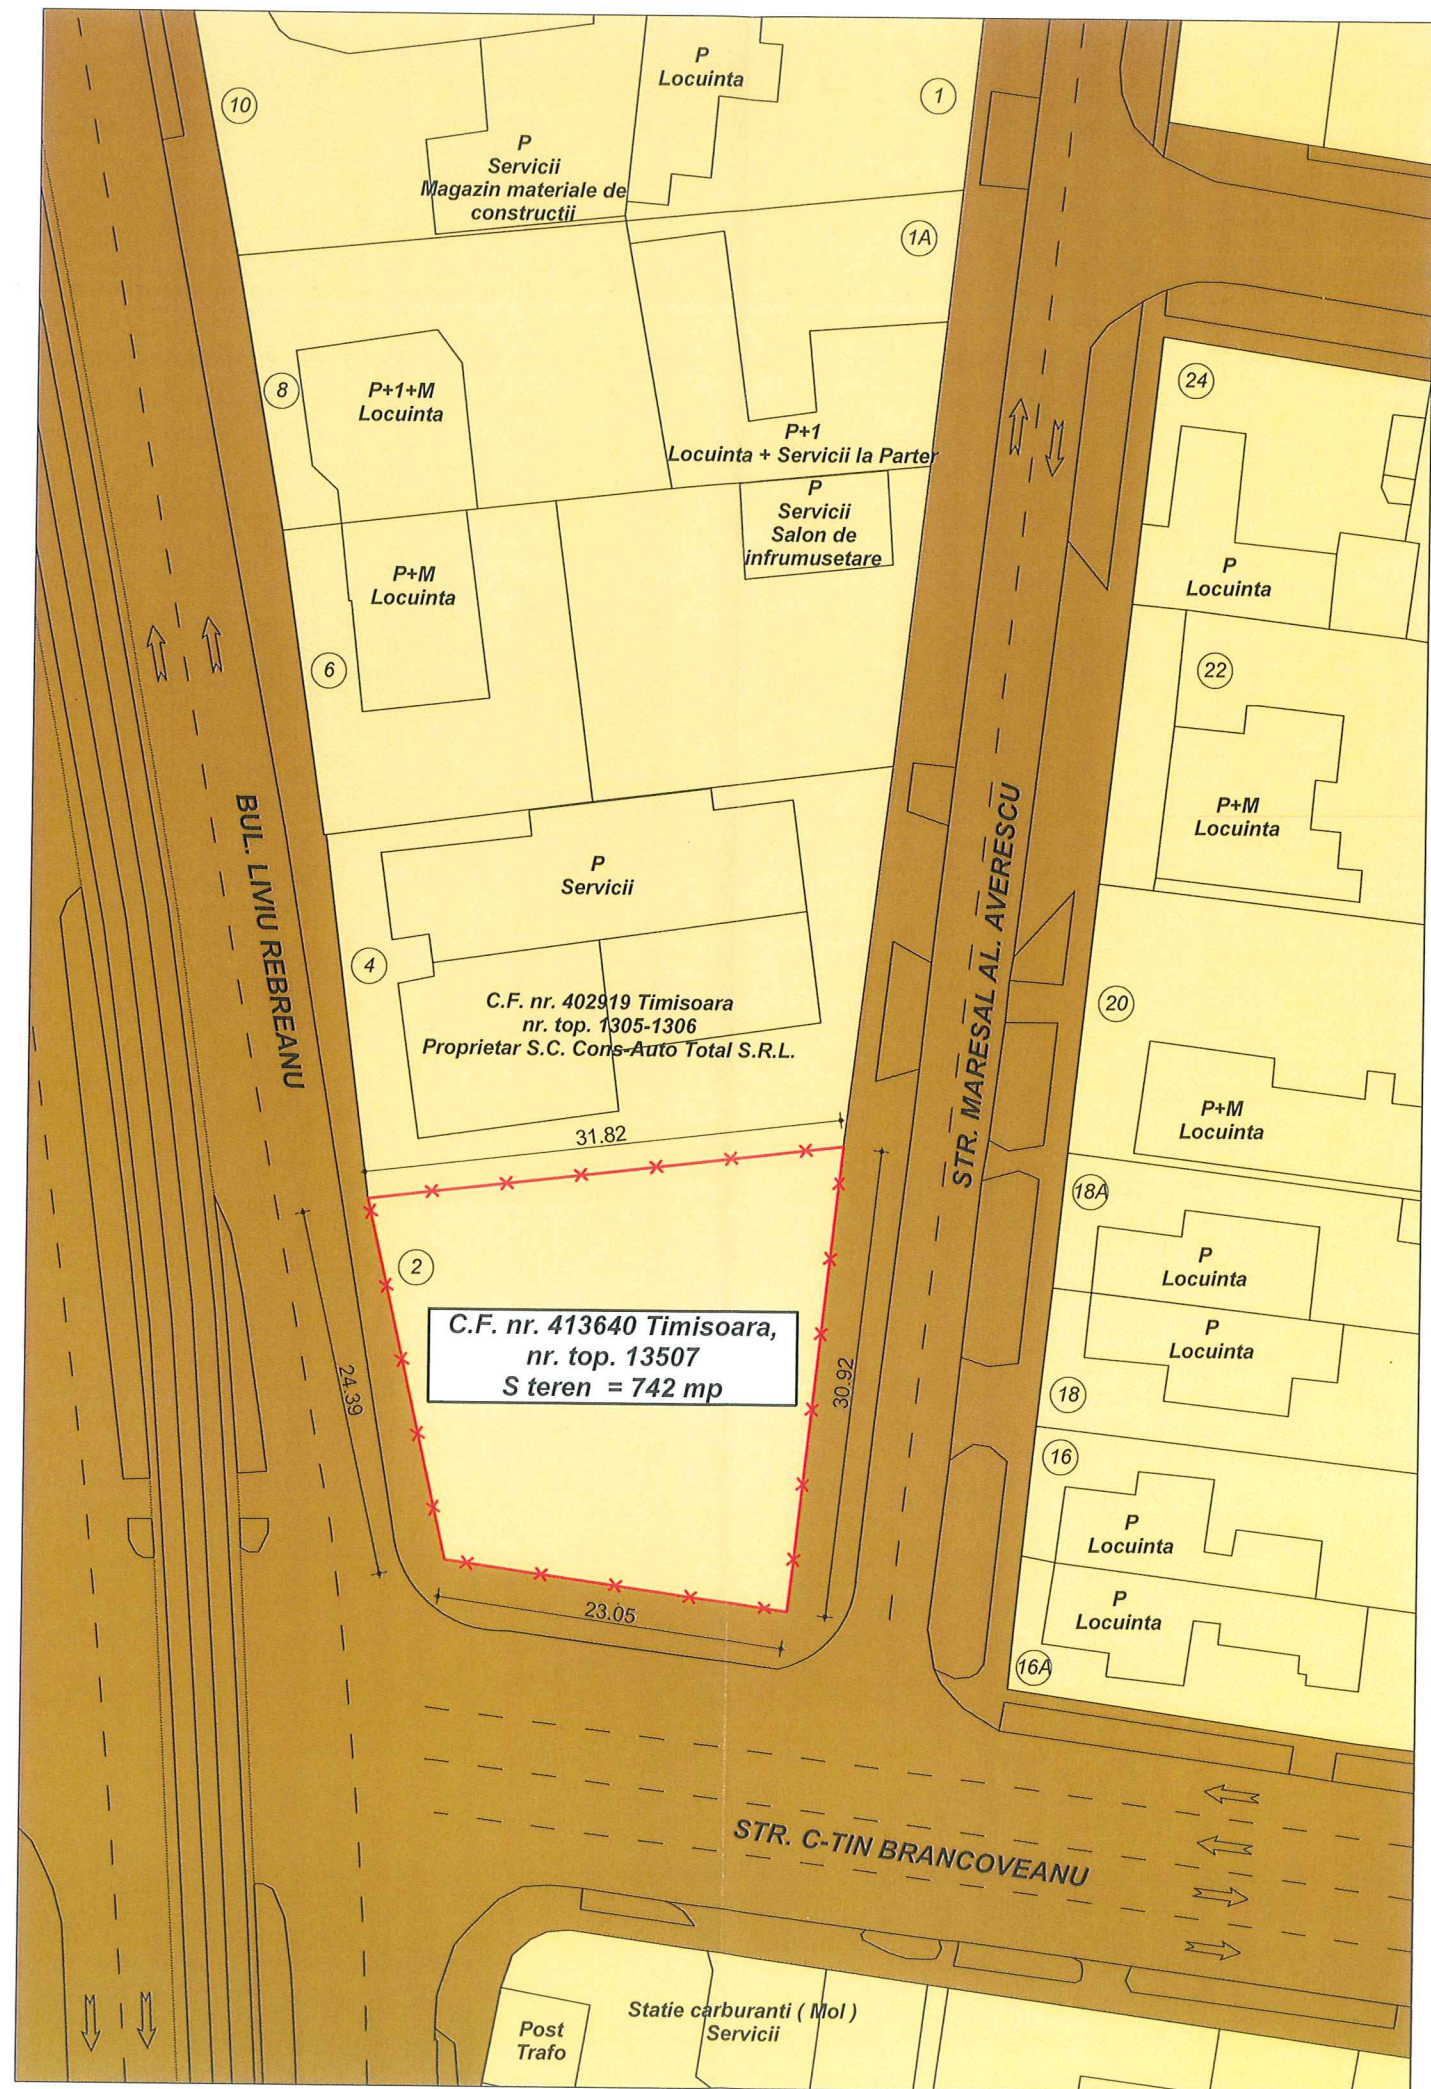

PUD - CONSTRUIRE SPALATORIE AUTO

PLAN INCADRARE

LEGENDA

- Limita de proprietate
- Teren proprietate privata
- Teren proprietate publica

5U STAMP proiectare complexa in constructii civile si industriale		S.C. 5U STAMP S.R.L. Timisoara, Str. Bucovinei Nr.63a, Reg Com. J35/2504/2011 C.I.F. 29340981 E-mail: Sunghiuri@gmail.com		Beneficiar: S.C. Julius Express S.R.L.	Proiect nr.: 10-REB-14
Sef proiect	Arh. Baia D.	Semnatura	Scara: 1:500	Titlu proiect: CONSTRUIRE SPALATORIE AUTO	Faza: PUD
Proiectat	Arh. Baia D./ Arh. Folea D.	Data:	Oct. 2014	Titlu plansa: PROPRIETATE ASUPRA TERENURILOR	Plansa nr.: 04 A
Desenat	Arh. Baia D.				