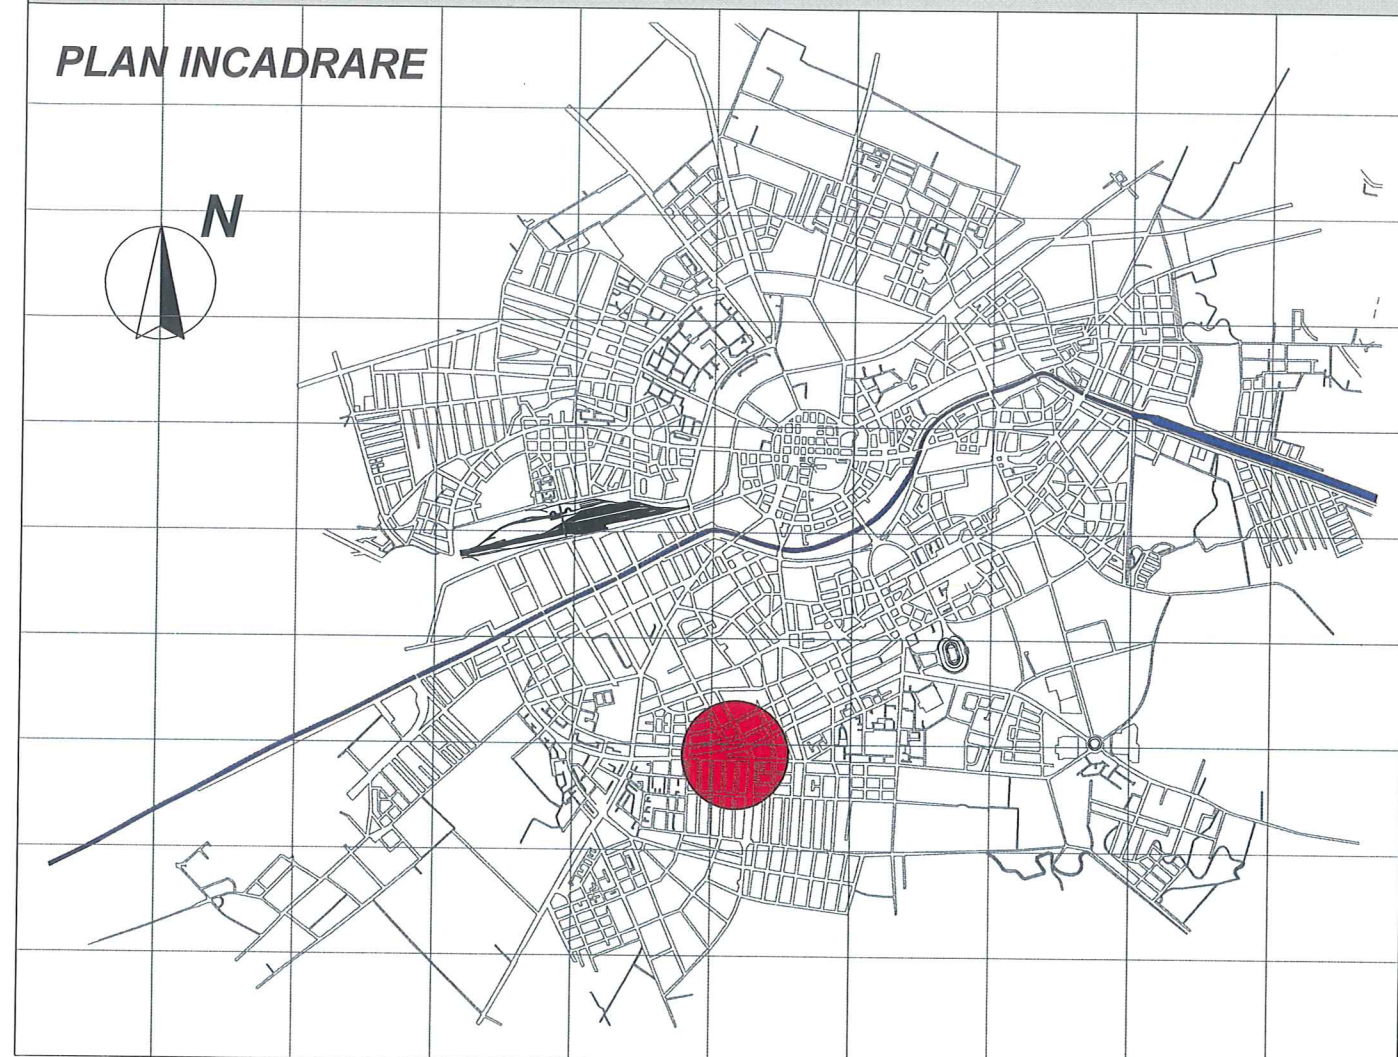

PUD - CONSTRUIRE SPALATORIE AUTO

PLAN INCADRARE

LEGENDA

- Limita de proprietate
- Teren proprietate privata
- Teren proprietate publica

5U STAMP proiectare complexa in constructii civile si industriale		S.C. 5U STAMP S.R.L. Timisoara, Str. Bucovinei Nr.63a, Reg Com. J35/2504/2011 C.I.F. 29340981 E-mail: Sunghiuri@gmail.com		Beneficiar: S.C. Julius Express S.R.L.	Proiect nr.: 10-REB-14
Sef proiect	Arh. Baia D.	Semnatura	Scara: 1:500	Titlu proiect: CONSTRUIRE SPALATORIE AUTO	Faza: PUD
Proiectat	Arh. Baia D./ Arh. Folea D.	Data:	Oct. 2014	Titlu plansa: PROPRIETATE ASUPRA TERENURILOR	Plansa nr.: 04 A
Desenat	Arh. Baia D.				