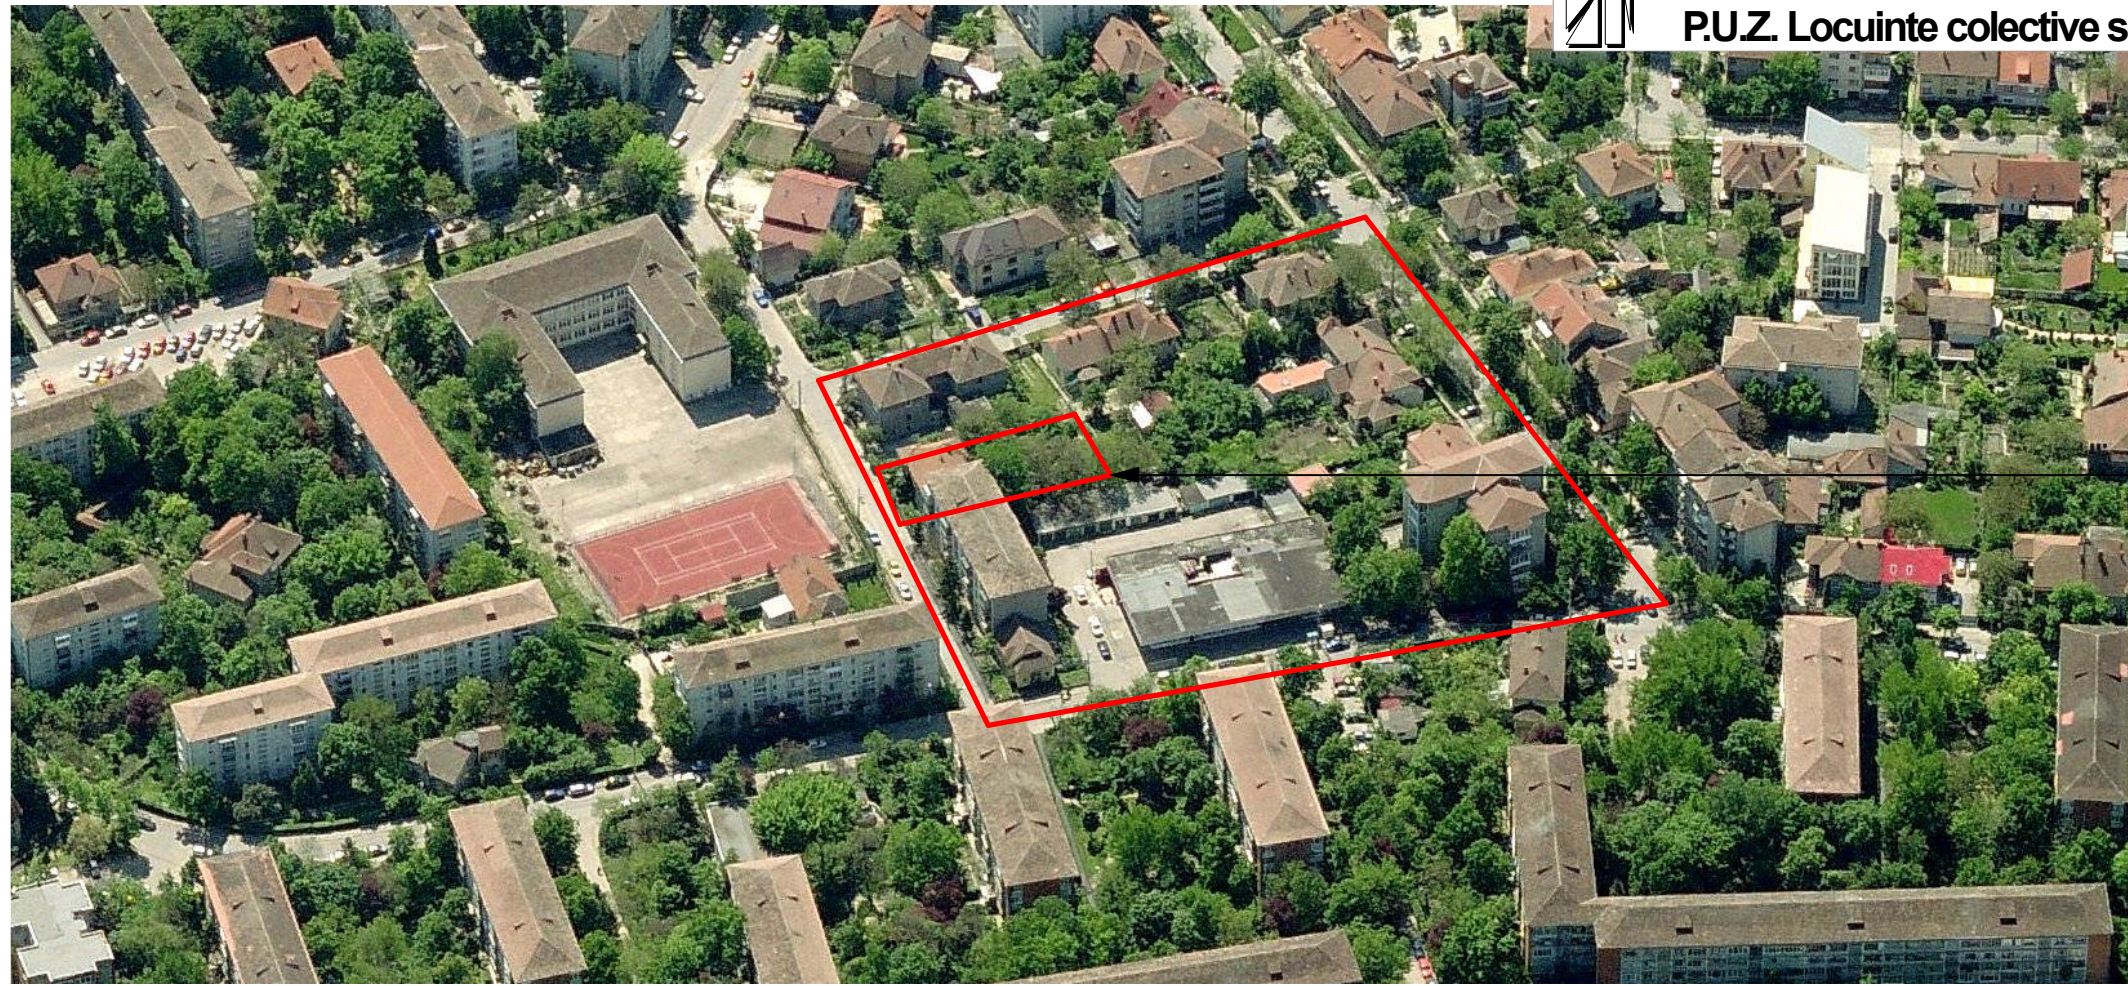

Teren studiat