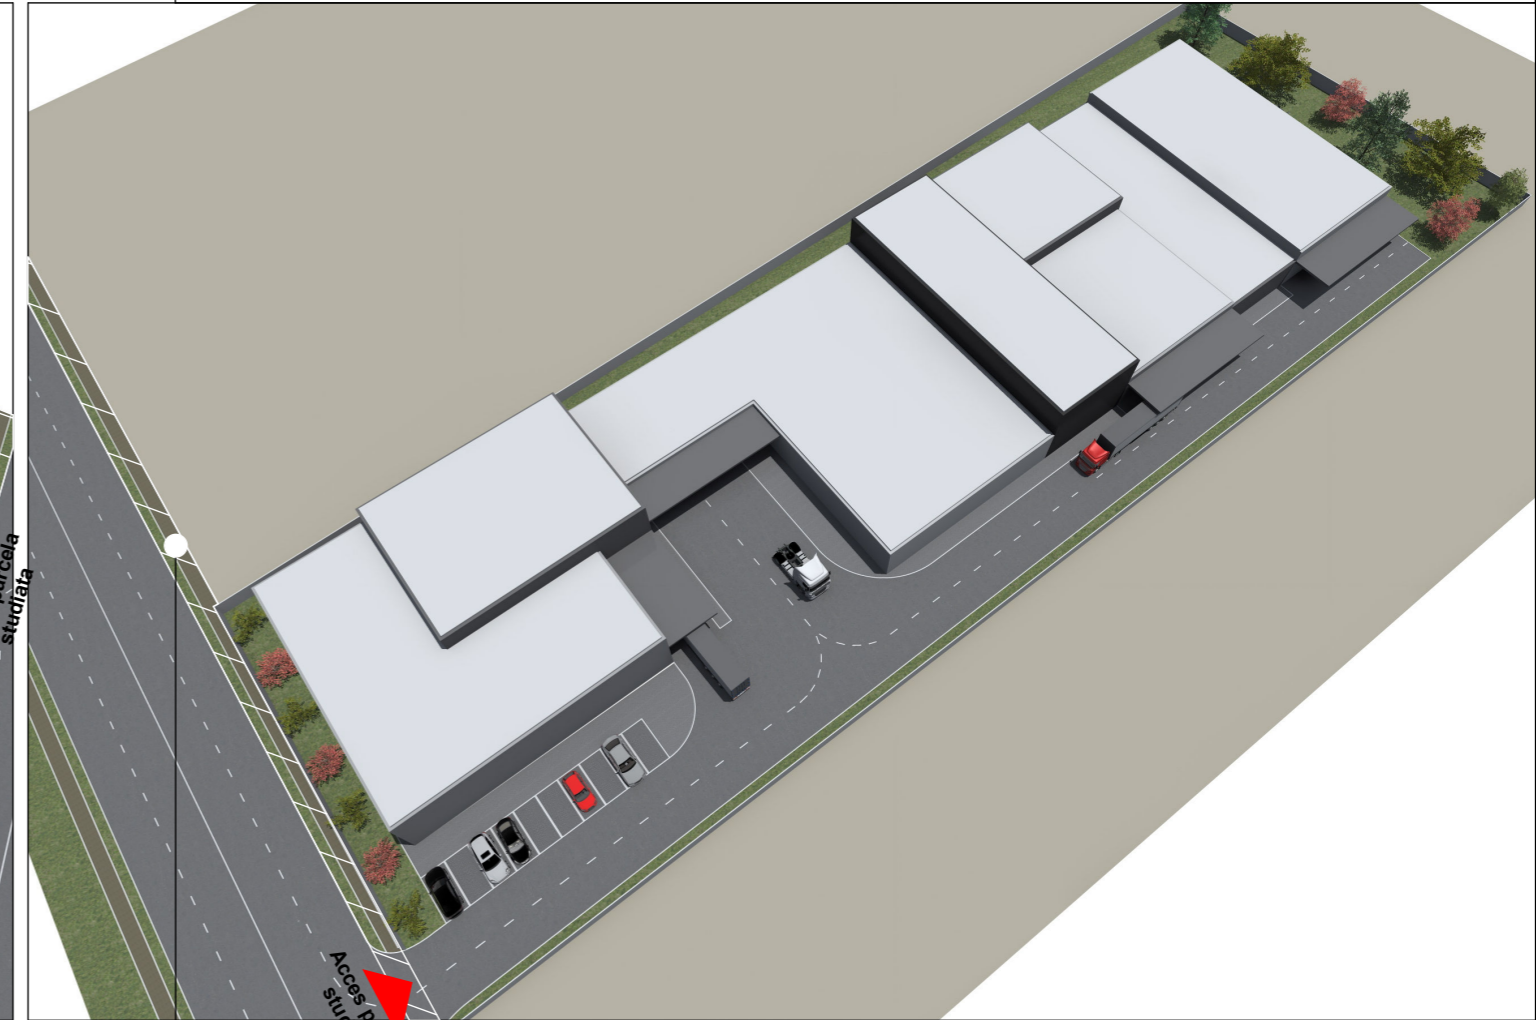

P.U.D.

HALA DEPOZITARE SI BIROURI, TIMISOARA, CALEA MOSNITEI

SUPRAFATA TEREN CE VA FI TRECUTA IN DOMENIUL PUBLIC
PENTRU LARGIREA CAII MOSNITEI

SUPRAFATA TEREN CE VA FI TRECUTA IN DOMENIUL PUBLIC
PENTRU LARGIREA CAII MOSNITEI

PROIECTANT GENERAL SI DE ARHITECTURA:		DENUMIRE PROIECT:	BENEFICIAR:	
artkraft <small>ARHITECTURA * URBANISM * PROJECT MANAGEMENT</small> RO - 300151 Timisoara * str. I. Barac nr.16 Tel: +40 (0)256 211303 Fax: +40 (0)256 218192 RO 22496097 * J35/3595/2007		Construire hala depozitare si birouri TIMISOARA, C.F. 428610	S.C. BLUE CAPITAL INVESTMENT S.R.L.	
SEF PROIECT	ARH. BIANCA LUCA	NR. PROIECT:	DENUMIRE PLANSA:	SCARA:
PROIECTAT	ARH. BIANCA LUCA	98 / 2015		--
DESENAT	ARH. ALEXANDRA ARGESANU	FAZA:		NR. PLANSA:
		P.U.D.	VOLUMETRII PROPUSE	06A
		DATA:		
		OCTOMBRIE 2015		