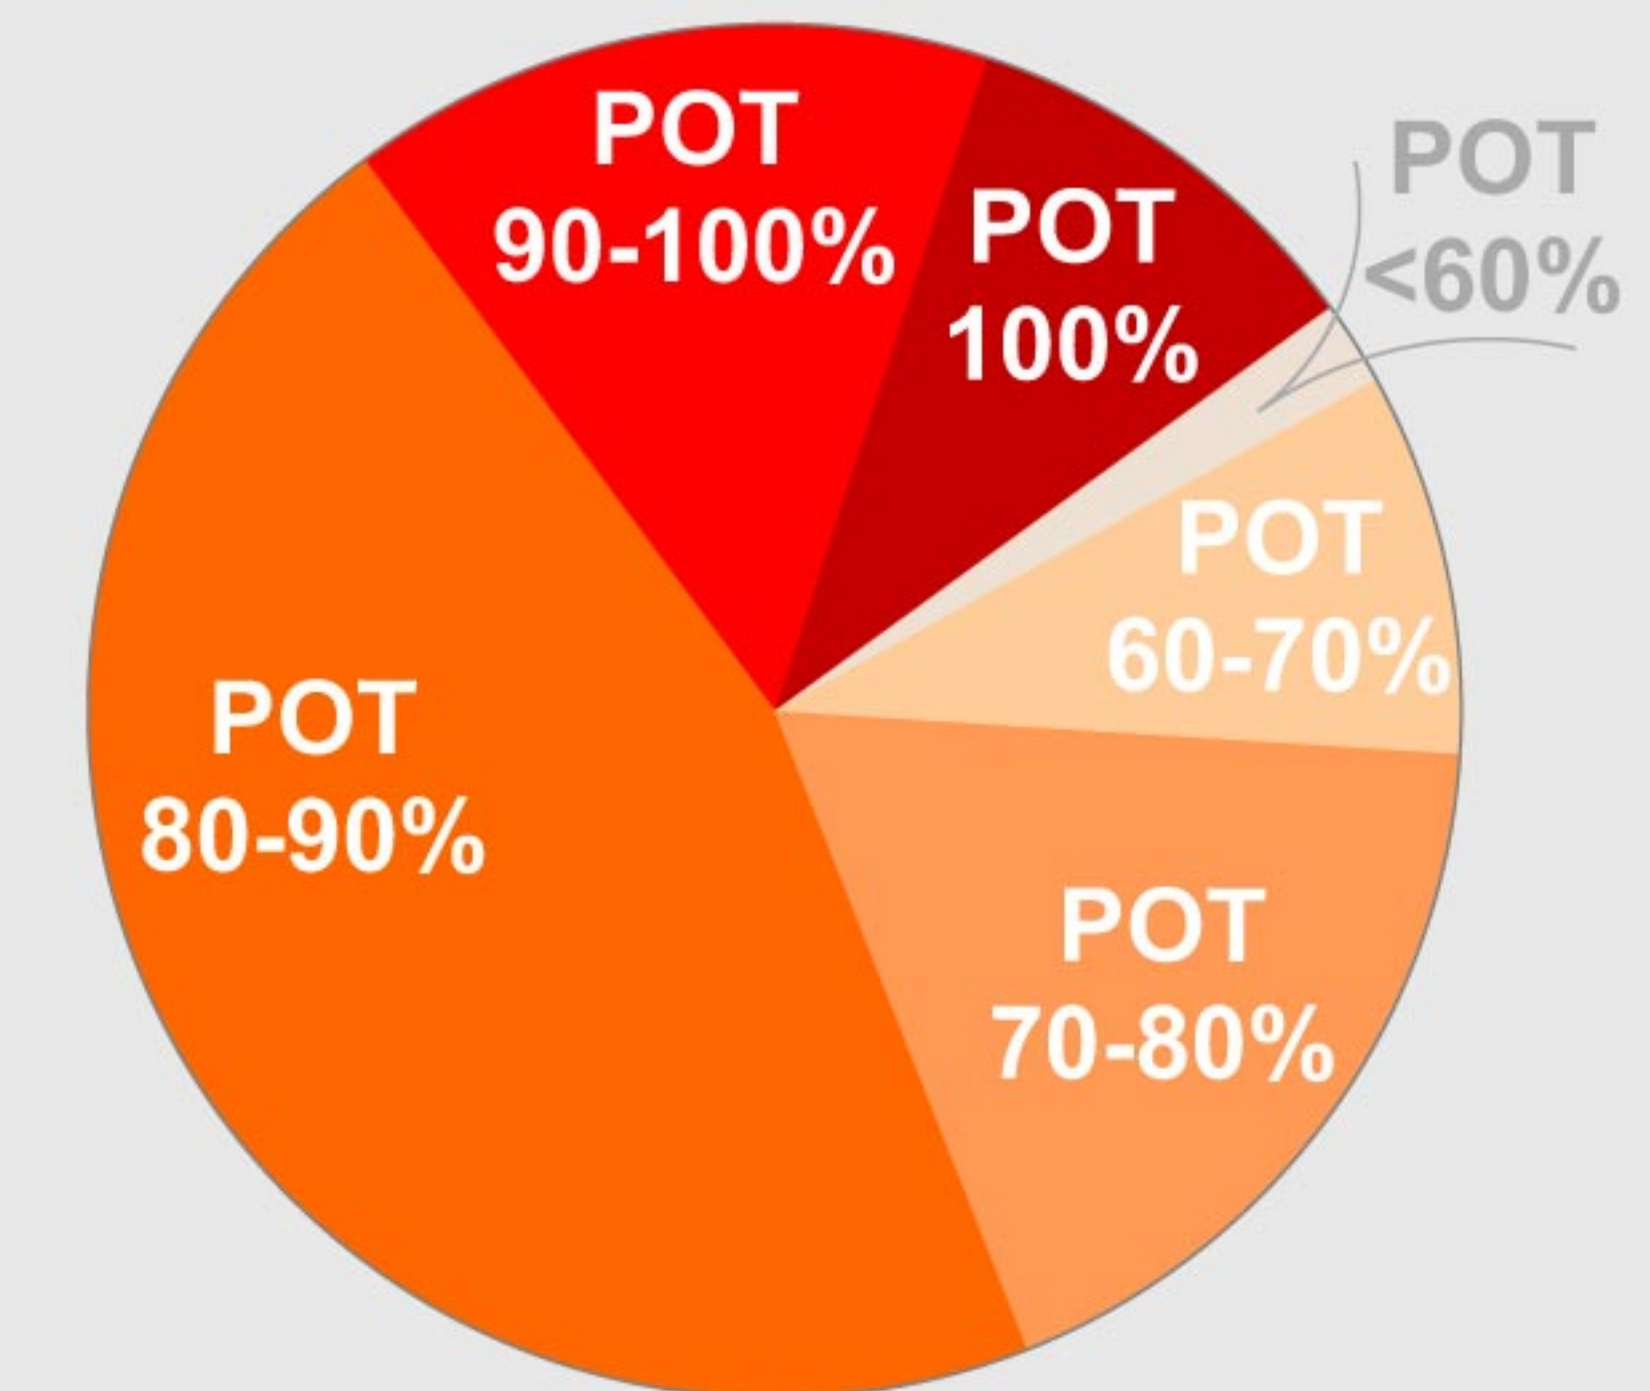

POT	Nr unitati	%
100%	17	10%
90-100%	28	16%
80-90%	77	45%
70-80%	31	18%
60-70%	15	9%
<60%	5	2%

**PUZ - EXTINDERE HOTEL TIMISOARA**  
Timisoara, str. MARASESTI, nr. 1-3

studioarca

Timisoara, strada Memorandului nr.93, tel/fax 0256/294218, 335/234/99, e-mail office@studioarca.ro

SEF PROIECT	arh. Radu GOLUMBA	scara:
PROIECTAT	arh. Radu GOLUMBA	-
DESENAT	arh. Silvia CRISAN	
VERIFICAT	arh. Claudiu OPRITA	apr. 2014

beneficiar: **s.c. BEGA TURISM s.a.**  
den. lucrare: **P.U.Z.- EXTINDERE HOTEL TIMISOARA**  
adresa: str. Marasesti, nr. 1-3, Timisoara