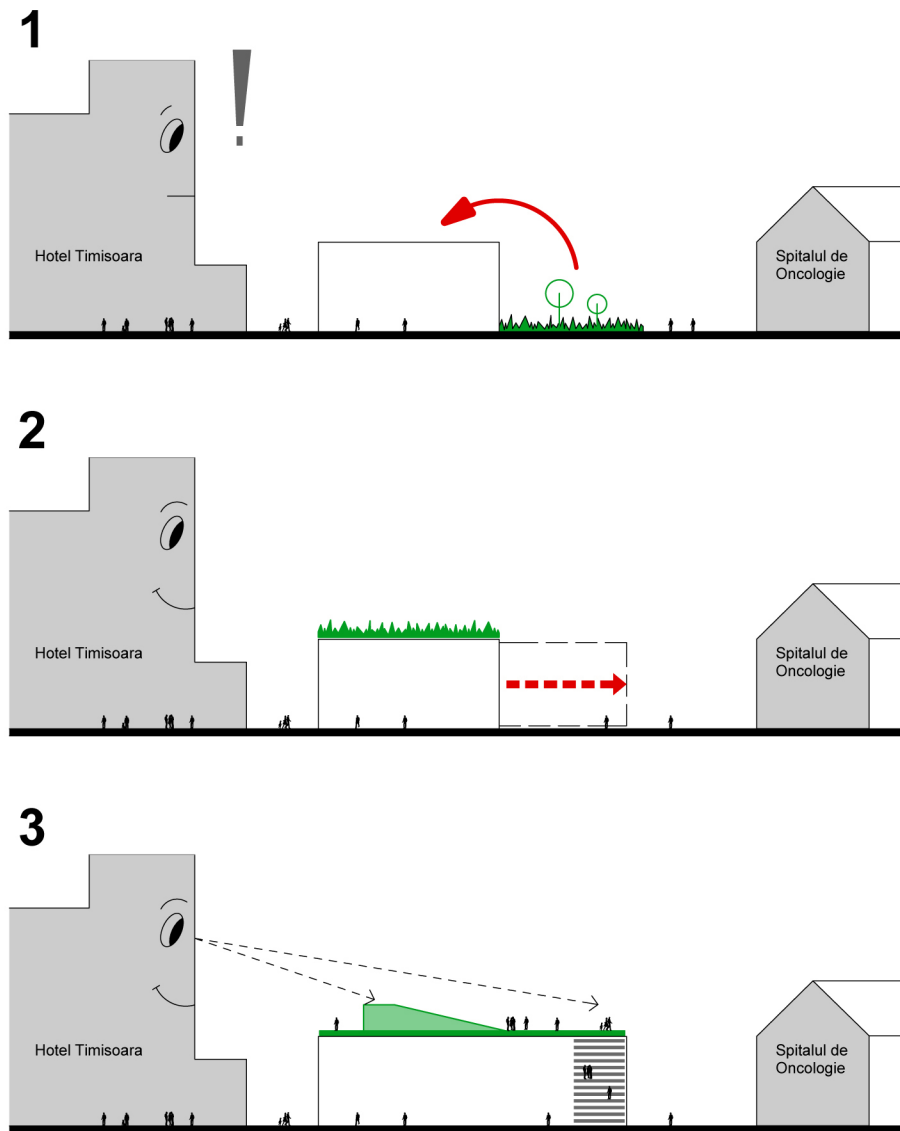

Cartierul Cetate este un tesut urban cu structura minerala in care verdele se insereaza local, sub forma de mici insule de verdeata in cadrul curtii interioare. Piata Unirii este singurul loc in care zona verde are o pondere mai mare, dar si aici el este in continuare subordonat elementelor minerale.