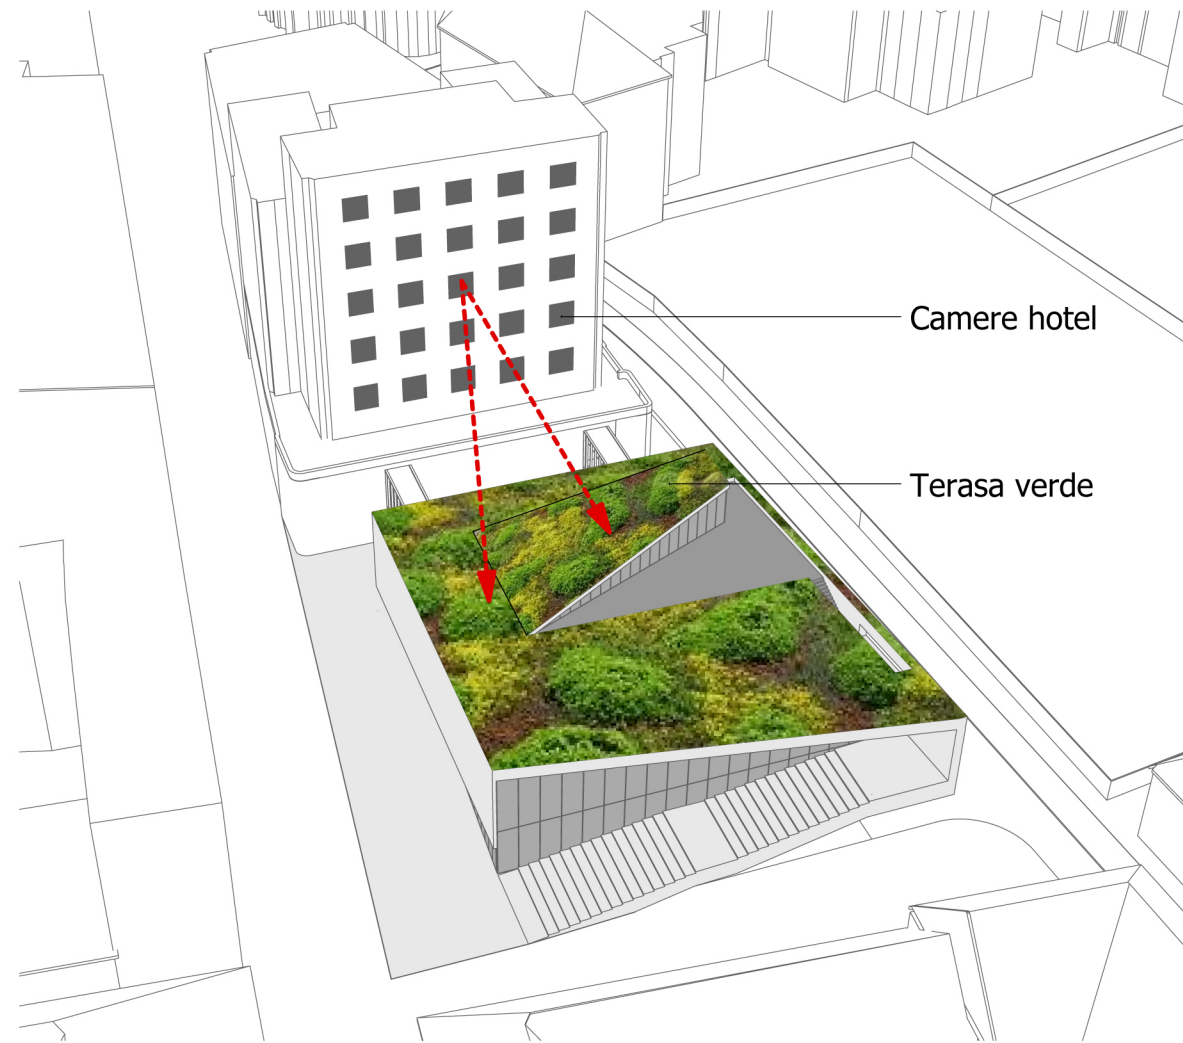

Cartierul Cetate este un tesut urban cu structura minerala in care verdele se insereaza local, sub forma de mici insule de verdeata in cadrul curtii interioare. Piata Unirii este singurul loc in care zona verde are o pondere mai mare, dar si aici el este in continuare subordonat elementelor minerale.