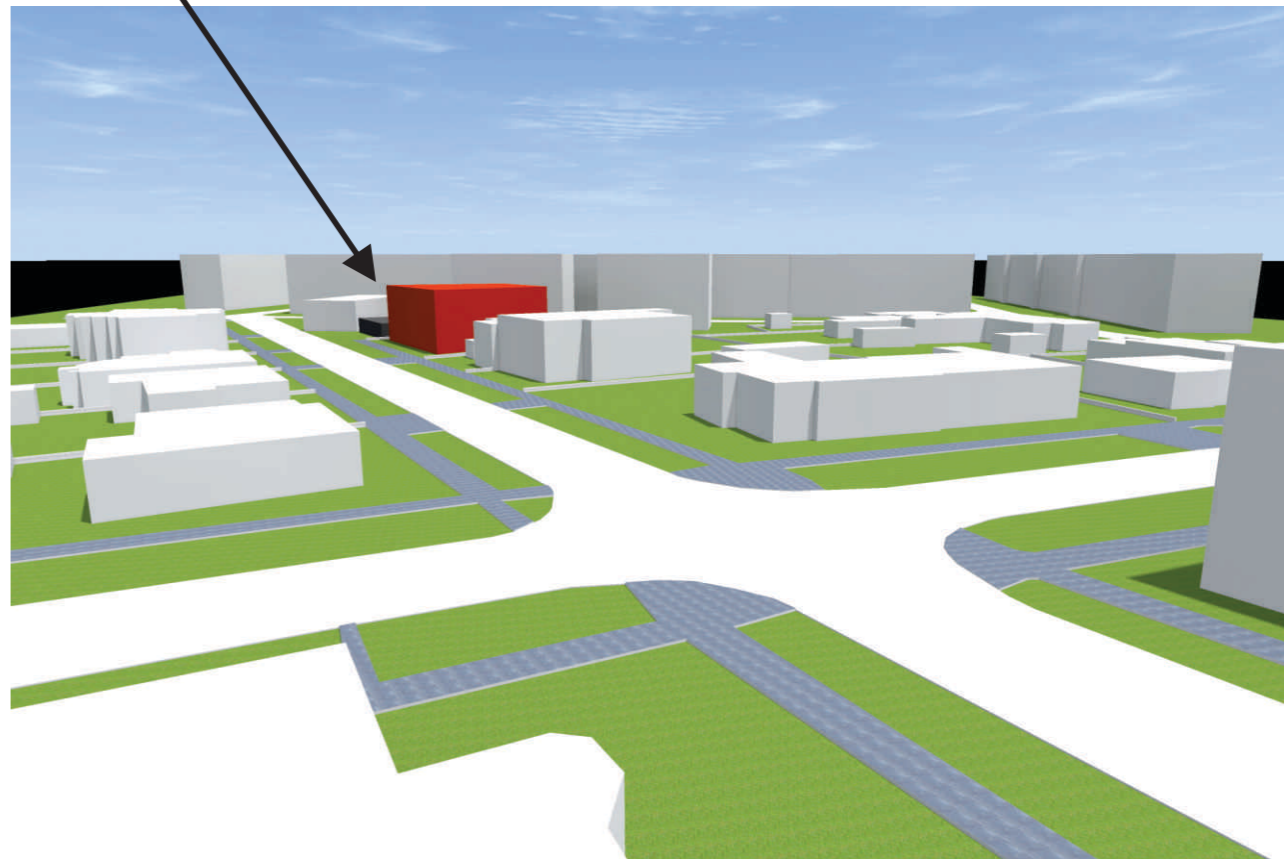

CF - 423757
 Suprafata: 800 mp
 Nr top: 1685 /22 /24 /4 /1
 Beneficiar:
 SC BANUTI VOUCHER SRL

Plan Urbanistic Zonal
Construire imobil locuinte colective in regim P+2E +Er

BIROU INDIVIDUAL DE ARHITECTURA SZEKELY GABRIEL				PROIECT: <i>Plan Urbanistic Zonal Construire imobil locuinte colective in regim P+2E +Er</i>	NR. PROIECT: 176.2016
SPECIFICATIE	NUME	SEMNTURA	SCARA: -	BENEFICIAR: SC BANUTI VOUCHER SRL	FAZA: Oportunitate
PROIECTAT	ARH. G. SZEKELY		DATA: 03.2016	TITLU PLANSA: STUDIU 3D	REV: PLANSA: 04.176
DESENAT	ARH. G. SZEKELY				