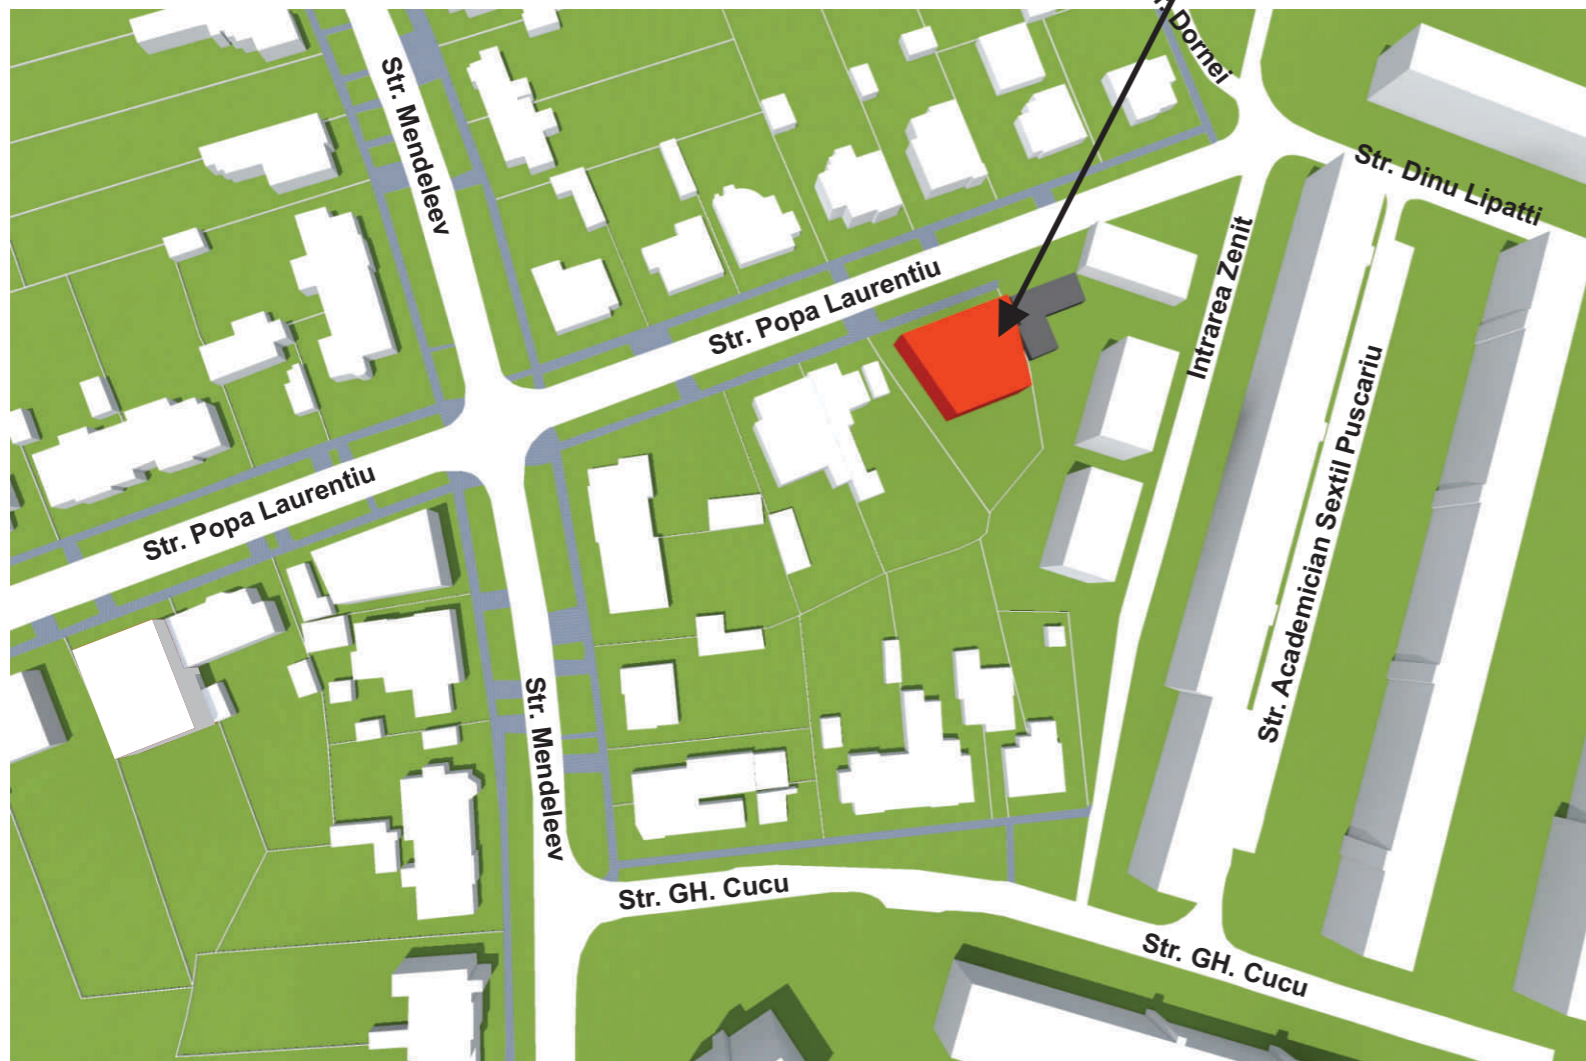

CF - 423757
 Suprafata: 800 mp
 Nr top: 1685 /22 /24 /4 /1
 Beneficiar:
 SC BANUTI VOUCHER SRL

Plan Urbanistic Zonal
Construire imobil locuinte colective in regim P+2E +Er

BIROU INDIVIDUAL DE ARHITECTURA SZEKELY GABRIEL				PROIECT: <i>Plan Urbanistic Zonal Construire imobil locuinte colective in regim P+2E +Er</i>	NR. PROIECT: 176.2016
SPECIFICATIE	NUME	SEMNTURA	SCARA: -	BENEFICIAR: SC BANUTI VOUCHER SRL	FAZA: Oportunitate
PROIECTAT	ARH. G. SZEKELY		DATA: 03.2016	TITLU PLANSA: STUDIU 3D	REV: PLANSA: 04.176
DESENAT	ARH. G. SZEKELY				