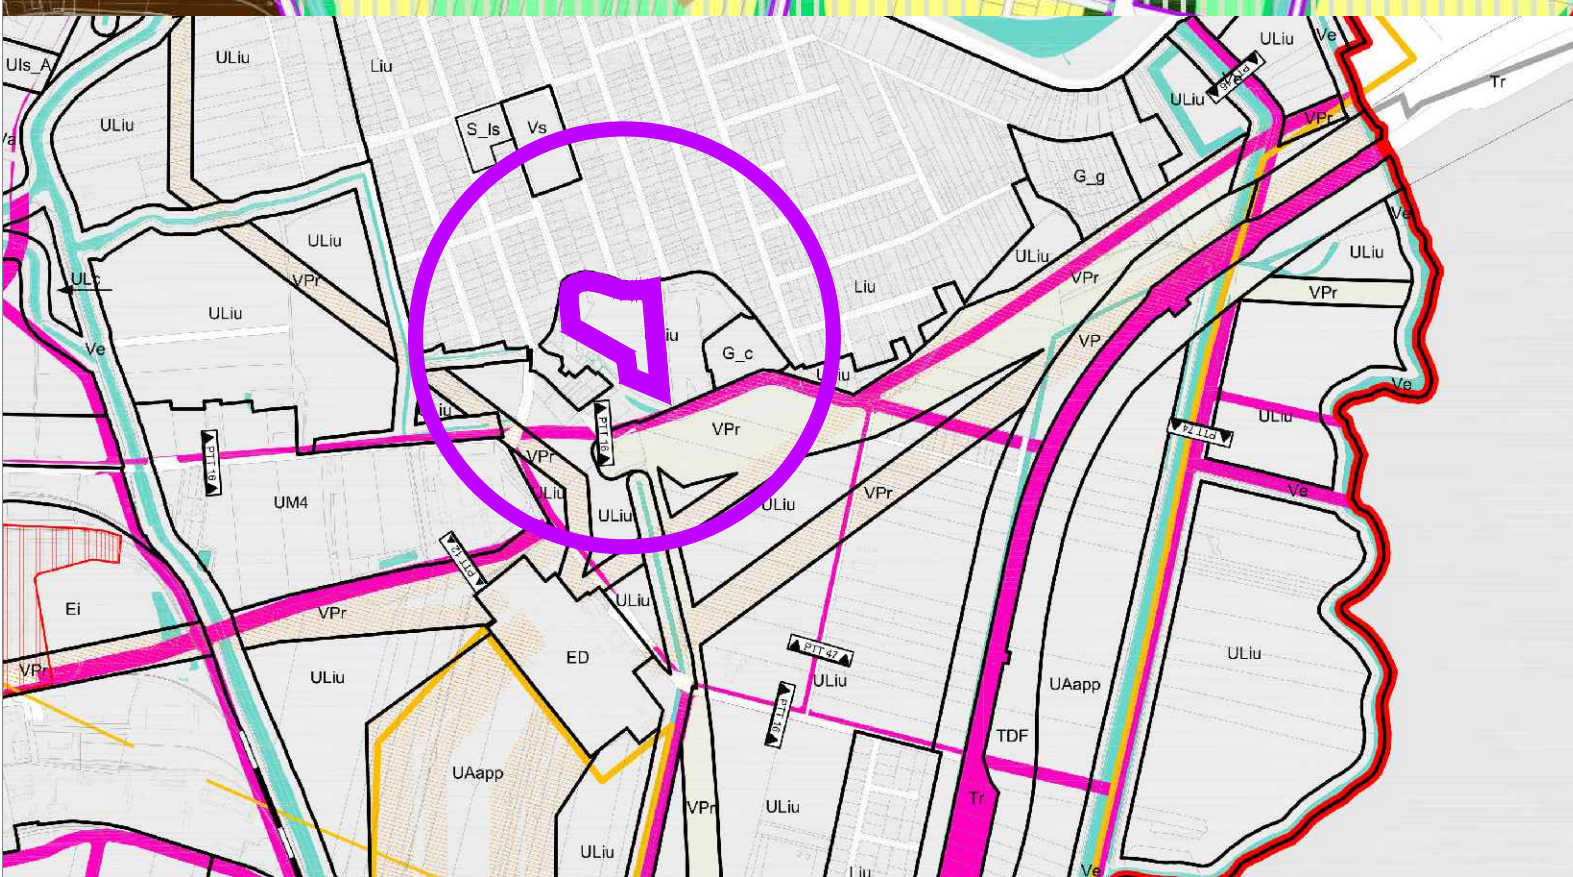

EXTRAS DIN NOUL PUG - ZONIFICAREA PROPUISA

EXTRAS DIN NOUL PUG - UNITATI TERRITORIALE DE REFERINTA

Plan Urbanistic zona:
DEZVOLTARE ZONA LOCUINTE COLECTIVE SI
LOCUINTE INDIVIDUALE IN INTRAVILAN
TIMISOARA - CF 433520
=EXTRAS PUG=

EXTRAS DIN P.U.G. TIMISOARA
 INCADRARE IN U.T.R. 36

		Timisoara, 300769 Str. Ludwig von Ybl nr. 24 Tel./fax +40(0)256 403997 0724228088		Beneficiar: S.C. MARK ENTERPRISE S.R.L. Timisoara, str. Lorena, nr. 1		Proiect 294/20	
Specificatie	Nume	Semnatura	Scara:	Titlu proiect: P.U.Z.-DEZVOLTARE ZONA LOCUINTE COLECTIVE SI LOCUINTE INDIVIDUALE IN INTRAVILAN TIMISOARA CF. 433520 nr. top. 433520		Faza: P.U.Z.	
Sef proiect	arh. Dan BELEA		12	Titlu plansa: INCADRARE PUG		Pl. nr. 01.1	
Proiectat	arh. Dan BELEA		2017				
Desenat	arh. Delia Vizitiu						