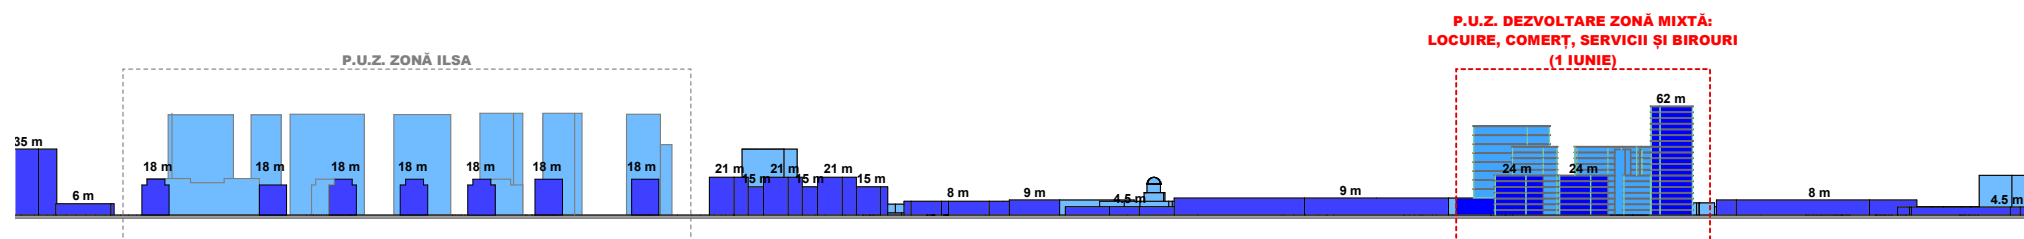

DESFĂȘURĂTOR MALUL BEGĂI PROPUS

Exemple dezvoltări similare

Exemple complexe rezidentiale cu spatii comerciale la parter amplasate in proximitatea raurilor

STUDIUL DE OPORTUNITATE: DEZVOLTARE ZONA MIXTĂ:
LOCUIRE, COMERT, SERVICII ȘI BIROURI
SPLAIUL PENES CURCANUL, STRADA SAMUIL MICU