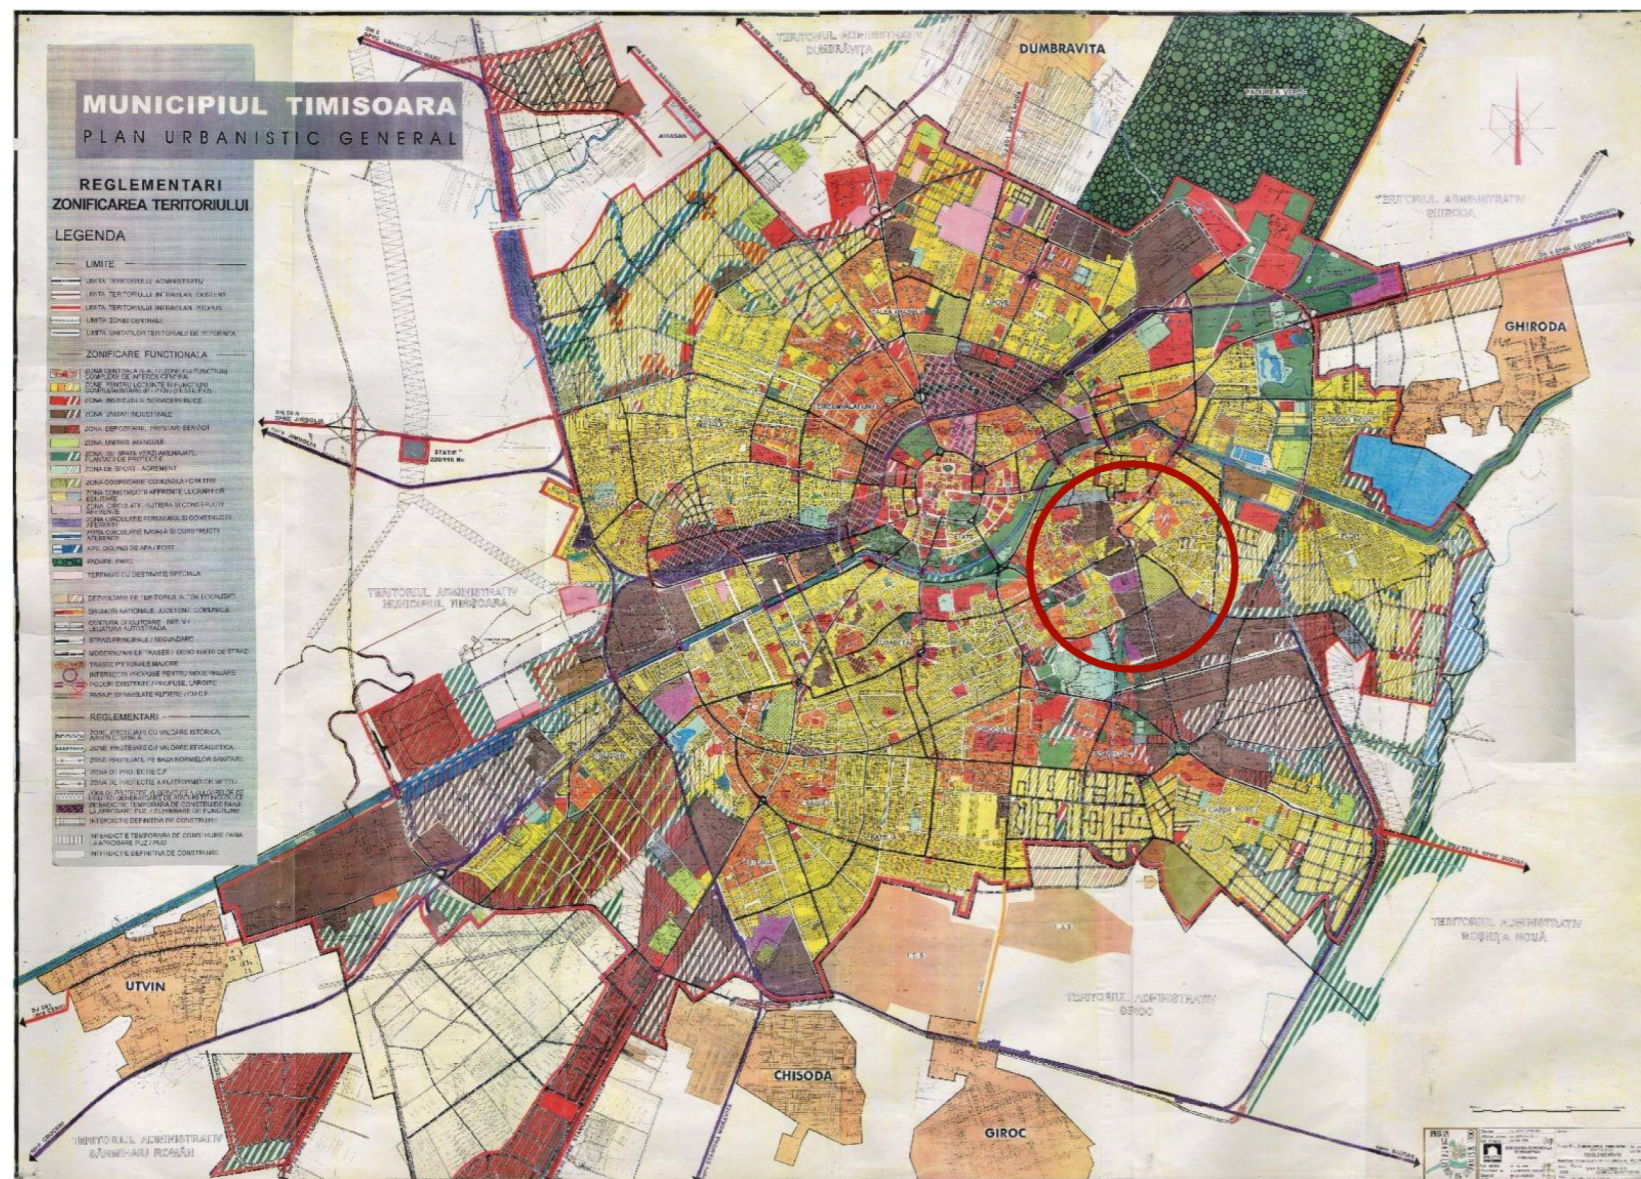

# PLAN INCADRARE IN TERITORIU

Plan incadrare - P.U.G. actual

Plan incadrare - google maps

PROIECTANT DE SPECIALITATE  <b>S.C. DM DEZVOLTARE .RO S.R.L.</b> Timisoara, str. C. Brediceanu nr.8, c. 501-502 CUI: RO 27869472 J35/7/2011 tel : 0256-494051 fax : 0256-494052			Beneficiar: S.C. MOTICICA GRUP S.A. Amplasament: Calea Buziasului nr. 6, Timisoara	Proiect nr.: MOTO 01 / 2016
Specificatie Sef proiect Proiectat Desenat	Nume arh. rur. POPA Dan Alexandru arh. stag. CUIBUS Bogdan stud. arh. UNGUR Cristina	Semnatura Scara: Data: MAI 2018	Denumire proiect: P.U.Z. DEZVOLTARE ZONA DE LOCUINTE COLECTIVE SI FUNCTIUNI MIXTE IN REGIM DE INALTIME S+P+16E Titlu planşa: Plan incadrare in teritoriu	Faza: P.U.Z. Planşa nr: A01