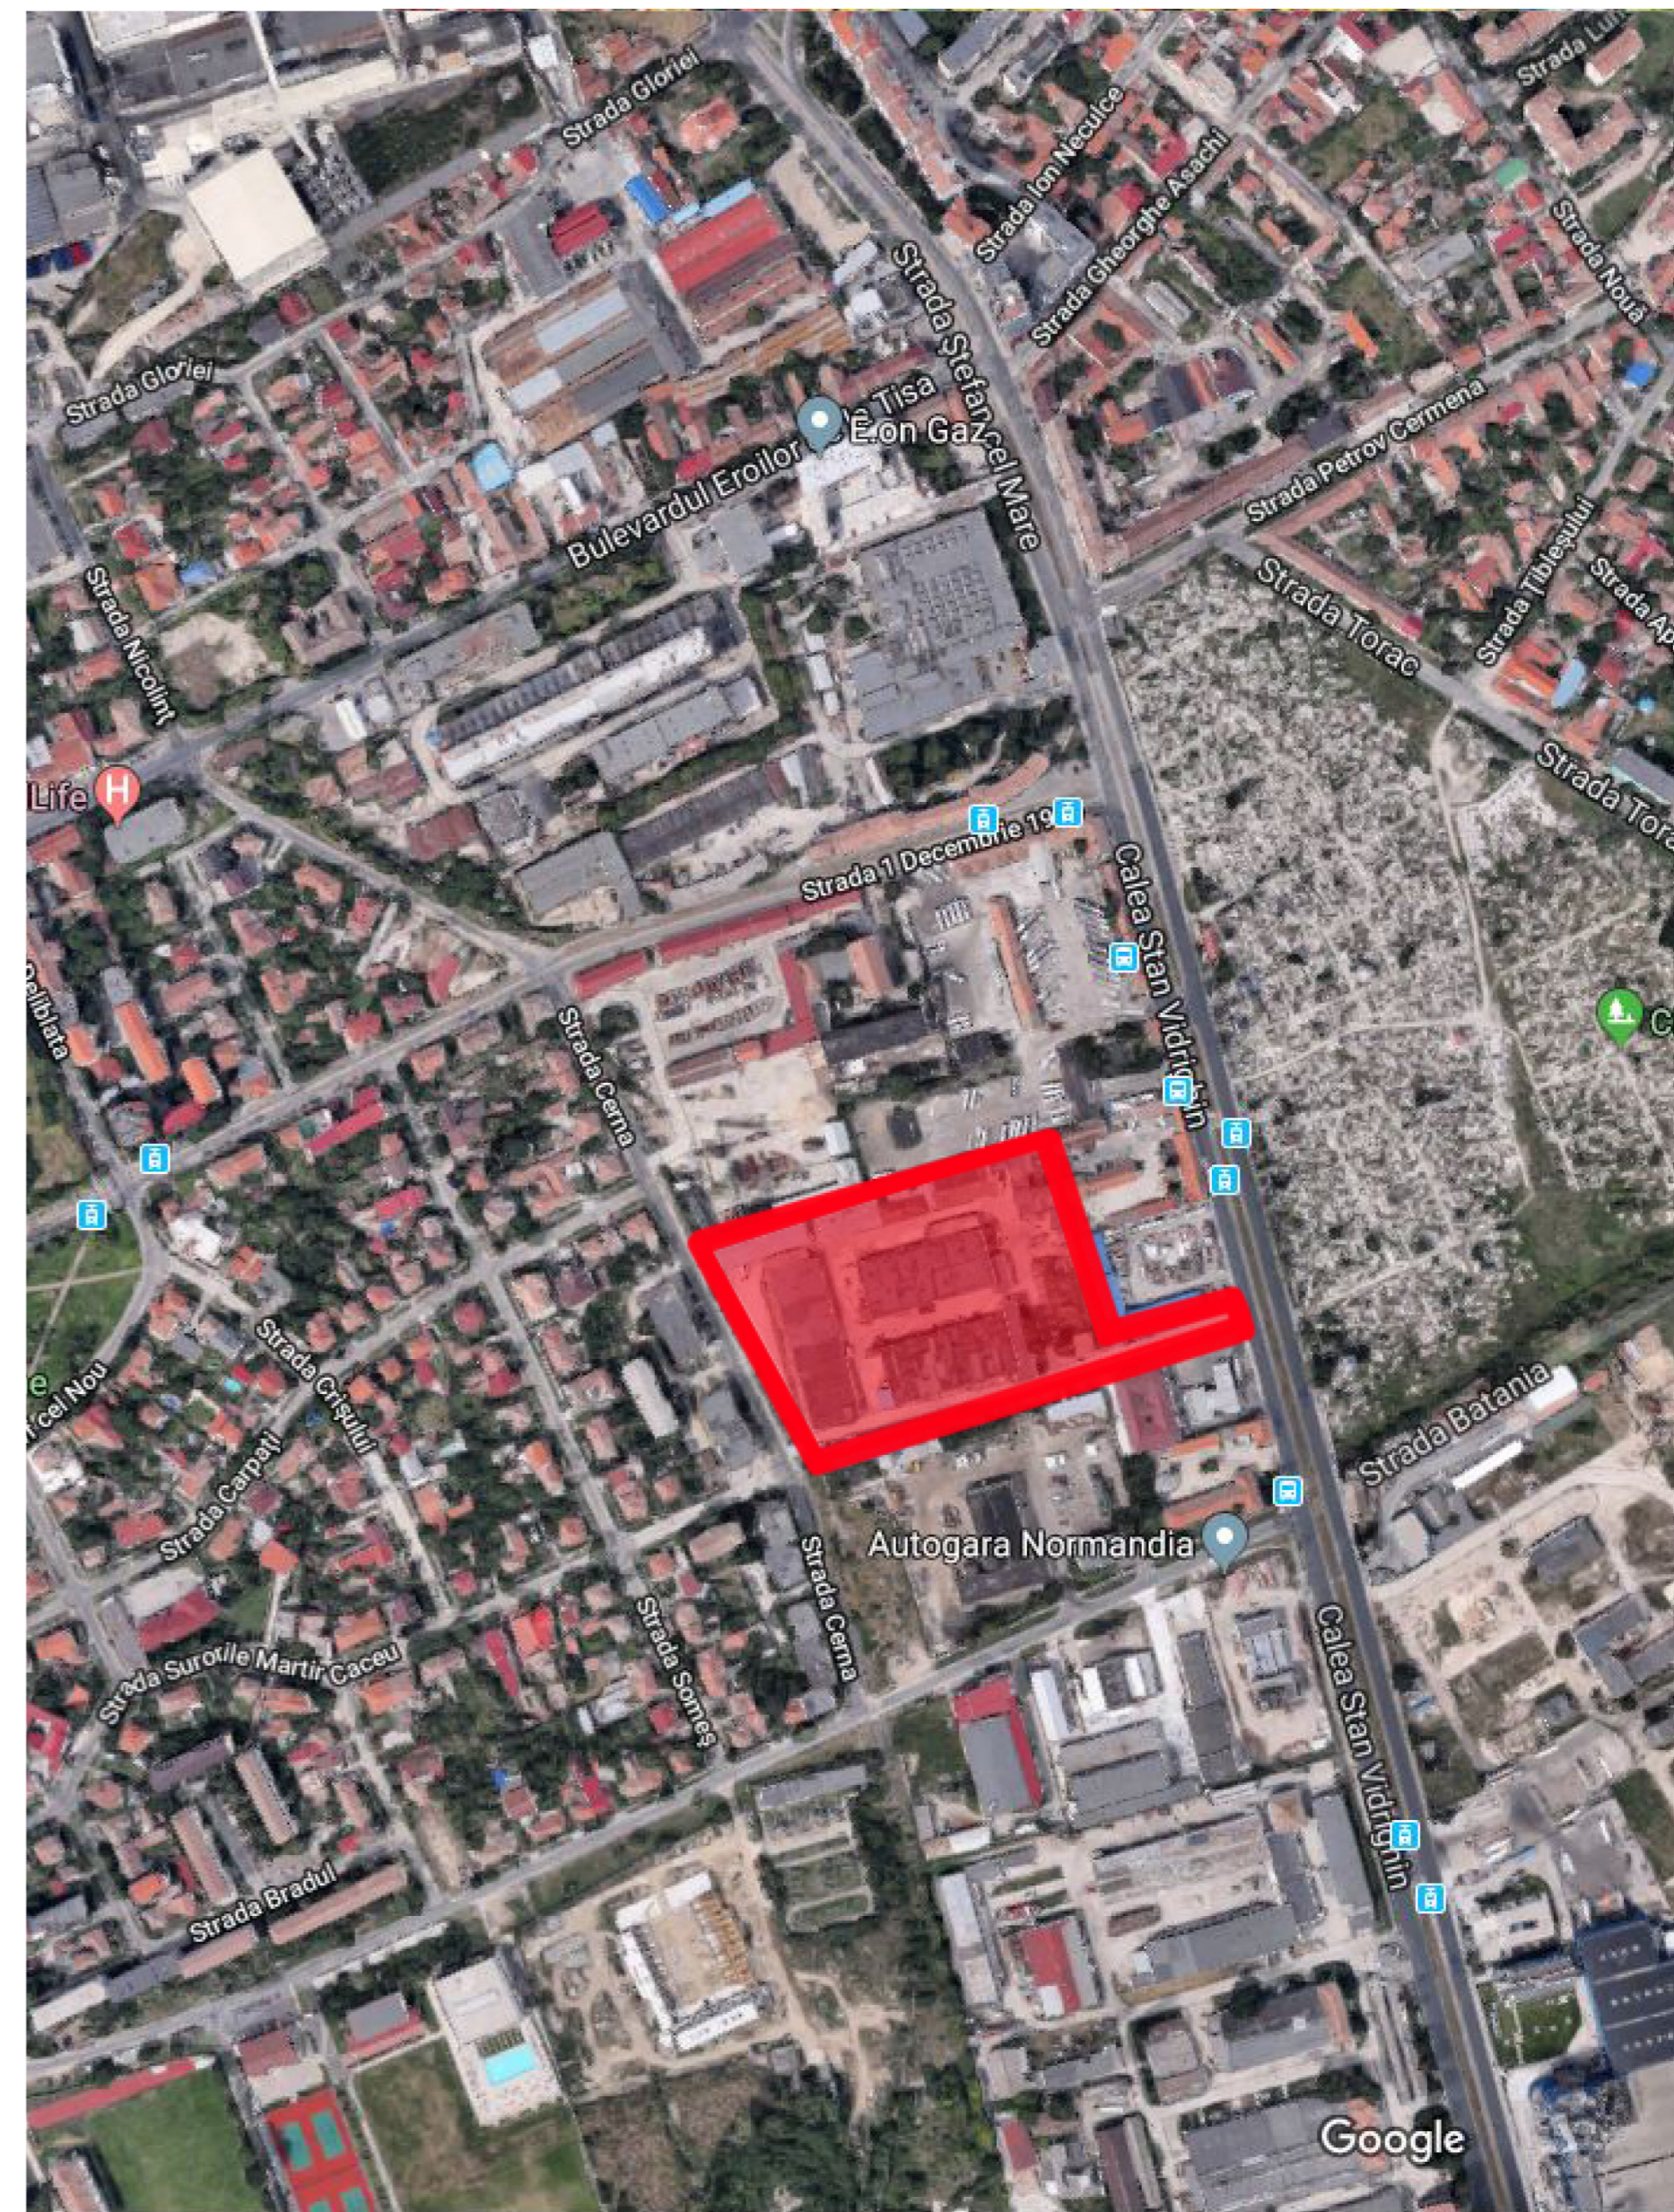

# PLAN INCADRARE IN TERITORIU

Plan incadrare - P.U.G. actual

Plan incadrare - google maps

PROIECTANT DE SPECIALITATE  <b>S.C. DM DEZVOLTARE .RO S.R.L.</b> Timisoara, str. C. Brediceanu nr.8, c. 501-502 CUI: RO 27869472 J35/7/2011 tel : 0256-494051 fax : 0256-494052			Beneficiar: S.C. MOTICICA GRUP S.A. Amplasament: Calea Buziasului nr. 6, Timisoara	Proiect nr.: MOTO 01 / 2016
Specificatie Sef proiect Proiectat Desenat	Nume arh. rur. POPA Dan Alexandru arh. stag. CUIBUS Bogdan stud. arh. UNGUR Cristina	Semnatura Scara: Data: MAI 2018	Denumire proiect: P.U.Z. DEZVOLTARE ZONA DE LOCUINTE COLECTIVE SI FUNCTIUNI MIXTE IN REGIM DE INALTIME S+P+16E Titlu planşa: Plan incadrare in teritoriu	Faza: P.U.Z. Planşa nr: A01