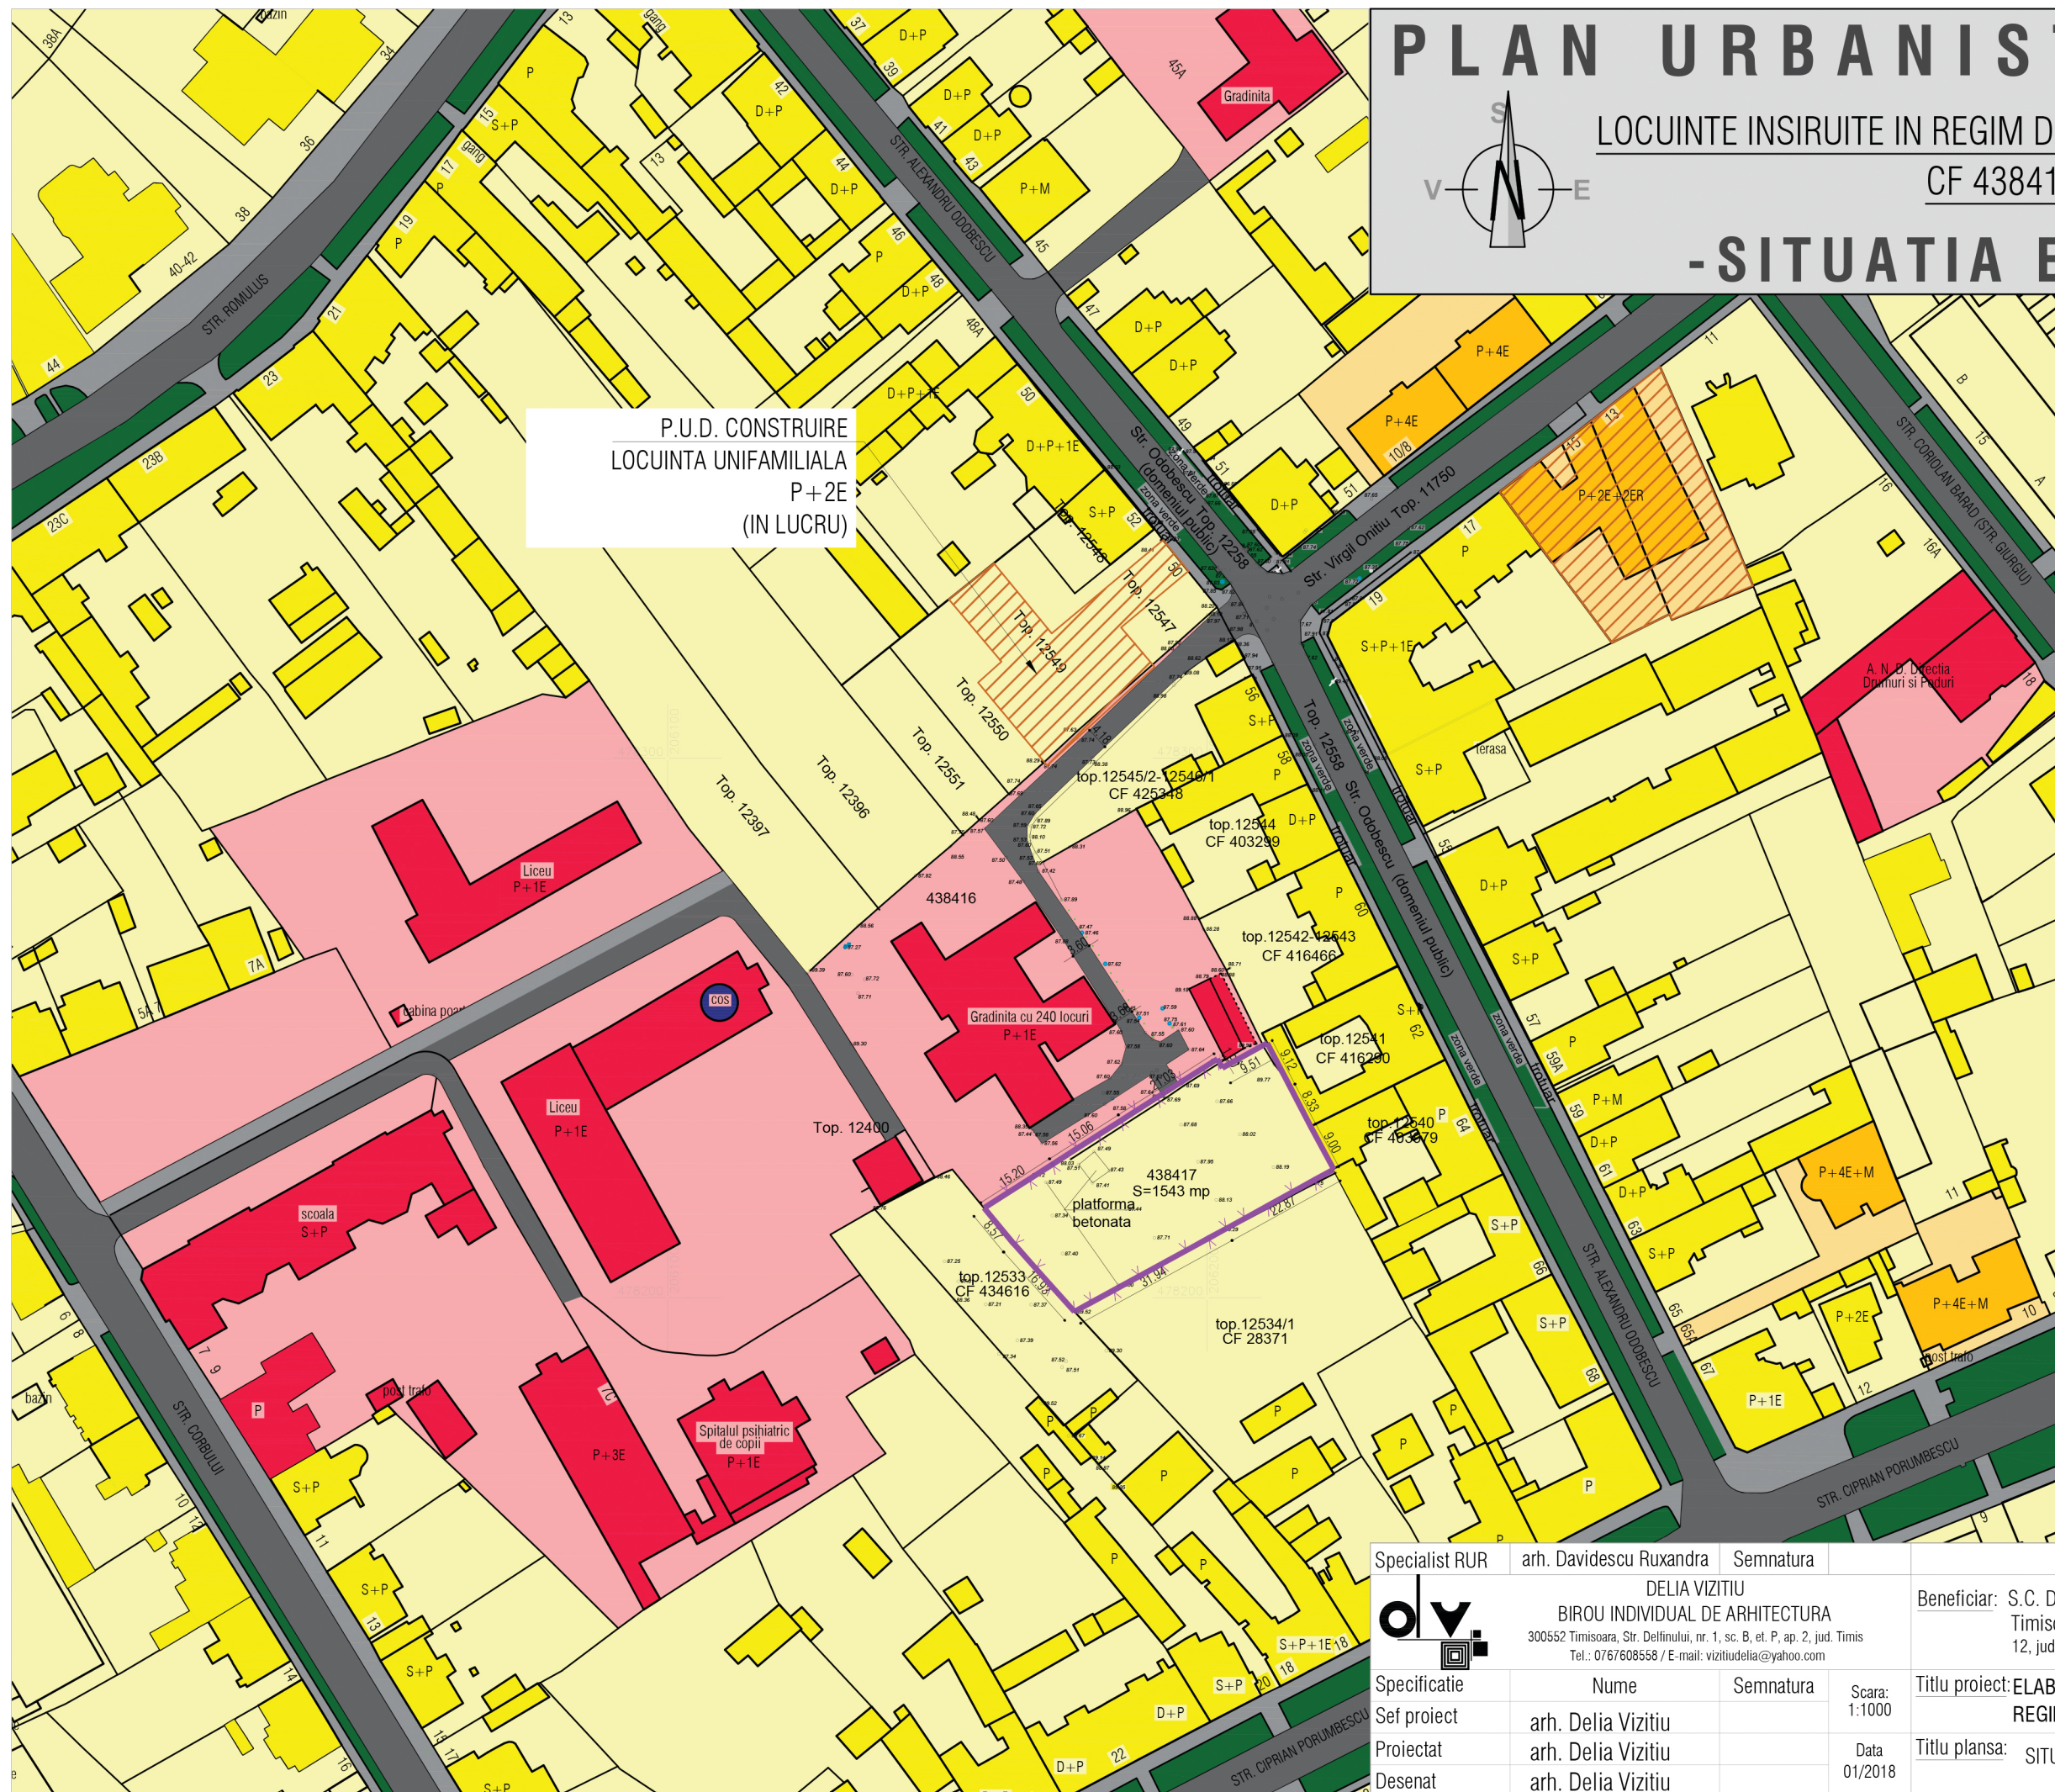

PLAN URBANISTIC ZONAL

LOCUINTE INSIRUIE IN REGIM DE INALTIME P+1E+M/Er

CF 438417

-SITUATIA EXISTENTA-

P.U.D. CONSTRUIRE
LOCUINTA UNIFAMILIALA
P+2E
(IN LUCRU)

DELIMITARI

- Limita proprietate /limita PUZ
- Limite parcele inscrise in C.F. existente

ZONIFICARE FUNCTIONALA

- Zona locuinte individuale cu maxim 2 apartamente
- Locuinte individuale cu maxim 2 apartamente
- Zona dotari, institutii publice si servicii
- Institutii publice si servicii
- Zona locuinte colective
- Locuinte colective
- Zona verde de aliniament existenta
- PUD existent in zona

SIMBOLURI

- Circulatie auto existenta
- Circulatie pietonala existenta

Specialist RUR	arh. Davidescu Ruxandra	Semnatura		Beneficiar:	S.C. DRASORAL DAS S.R.L. Timisoara, Str. Florimund Mercy, nr. 4, biroul nr. 1, et. II, ap. 12, jud. Timis	Proiect nr:	45/2017
				Titlu proiect:	ELABORARE P.U.Z. ZONA LOCUINTE INSIRUIE IN REGIM DE INALTIME P+1E+M/Er	Faza:	PUZ
Specificatie	Nume	Semnatura	Scara:	Titlu plansa:	SITUATIA EXISTENTA	Pl. nr.:	01
Sef proiect	arh. Delia Vizitiu		1:1000				
Proiectat	arh. Delia Vizitiu		Data				
Desenat	arh. Delia Vizitiu		01/2018				