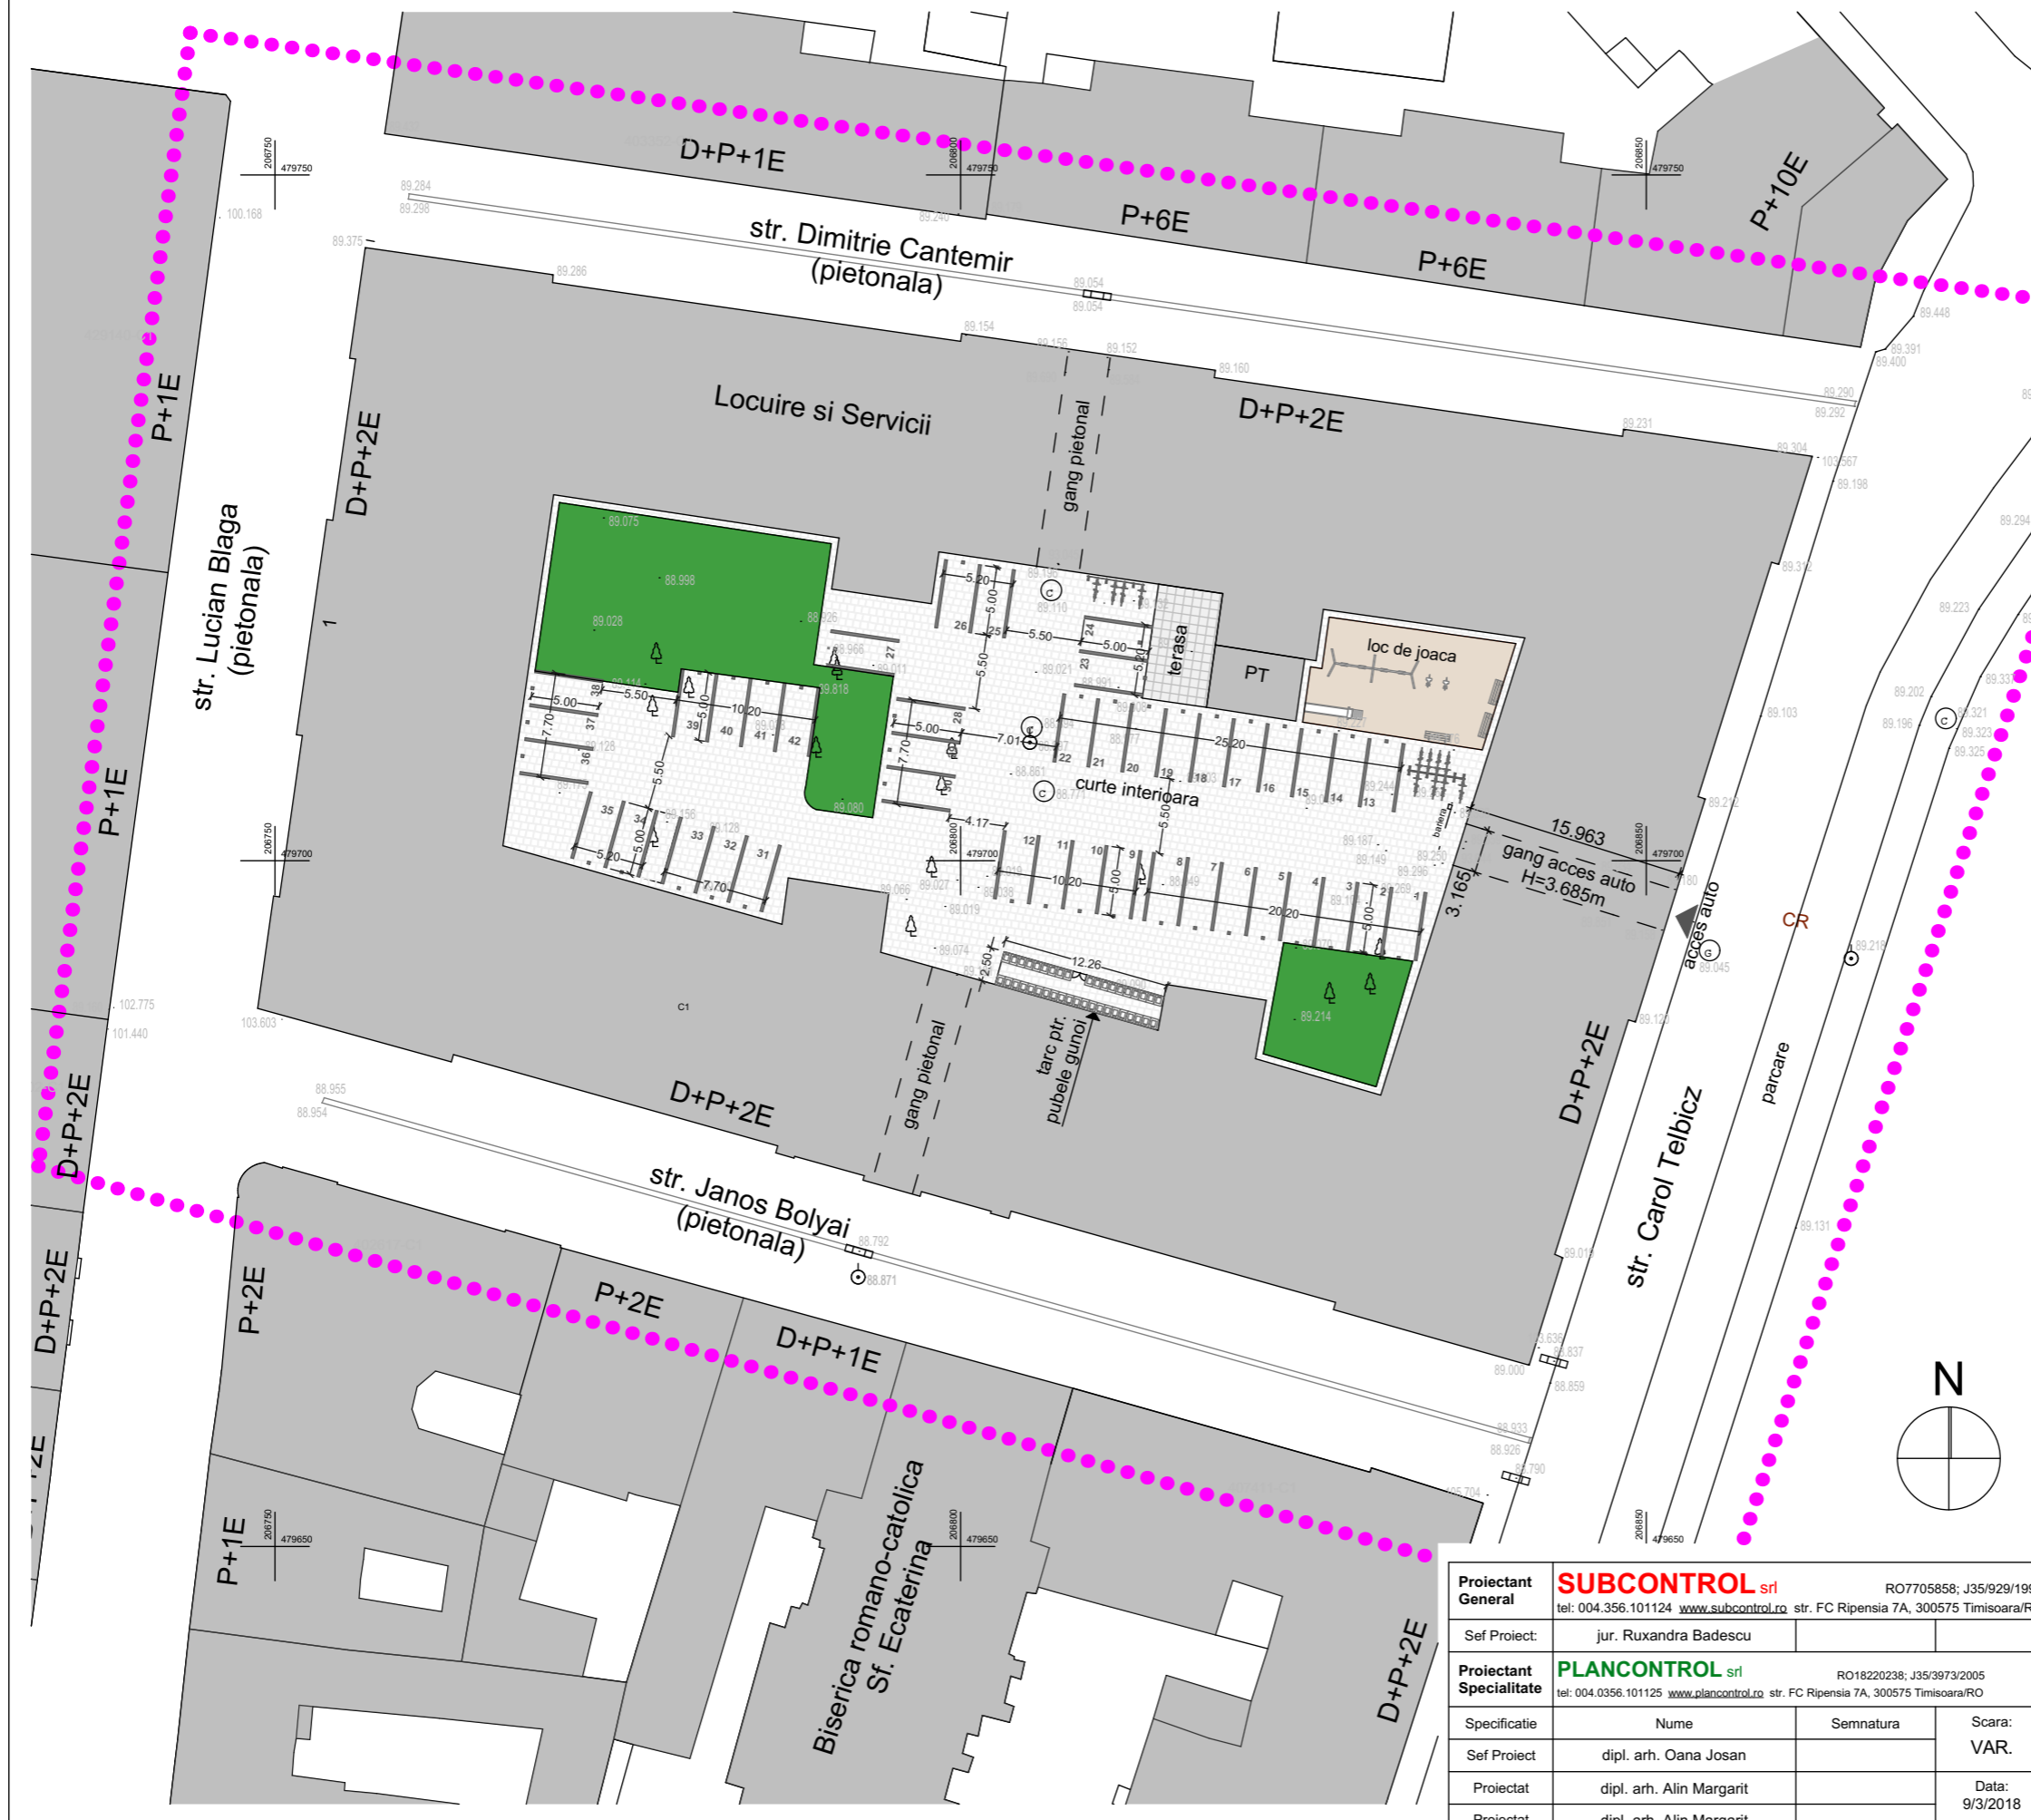

# P.U.D. - AMENAJARE CURTE INTERIOARA

INCADRARE CONF. PLAN URBANISTIC GENERAL (P.U.G. 1998)  
UTR 1-C - ZONA CENTRALA

- DELIMITARE TERITORIU STUDIAT
- LIMITA AMPLASAMENT
- CLADIRI EXISTENTE - LOCUIRE SI SERVICII
- ZONA DE SPATII VERZI AMENAJARE
- LOC DE JOACA AMENAJAT
- TERASA NEACOPERITA

Proiectant General	<b>SUBCONTROL srl</b> RO7705858; J35/929/1995 tel: 004.356.101124 www.subcontrol.ro str. FC Ripensia 7A, 300575 Timisoara/RO		Beneficiar	ASOCIATIA DE PROPRIETARI Str. Lucian Blaga, Nr.1, Timisoara, Timis, Romania		Nr.Pr.(ref. interna) 2310.104.1
	Sef Proiect:	jur. Ruxandra Badescu		Titlu Proiect		
Proiectant Specialitate	<b>PLANCONTROL srl</b> RO18220238; J35/3973/2005 tel: 004.0356.101125 www.plancontrol.ro str. FC Ripensia 7A, 300575 Timisoara/RO		P.U.D. AMENAJARE CURTE INTERIOARA Str. Lucian Blaga, Nr.1, Timisoara, Timis, Romania		Faza: P.U.D.	
	Specificatie	Nume				Semnatura
Sef Proiect	dipl. arh. Oana Josan		Titlu Plansa		Nr.Plansa: U.06	
Proiectat	dipl. arh. Alin Margarit					MOBILARE URBANISTICA
Proiectat	dipl. arh. Alin Margarit					