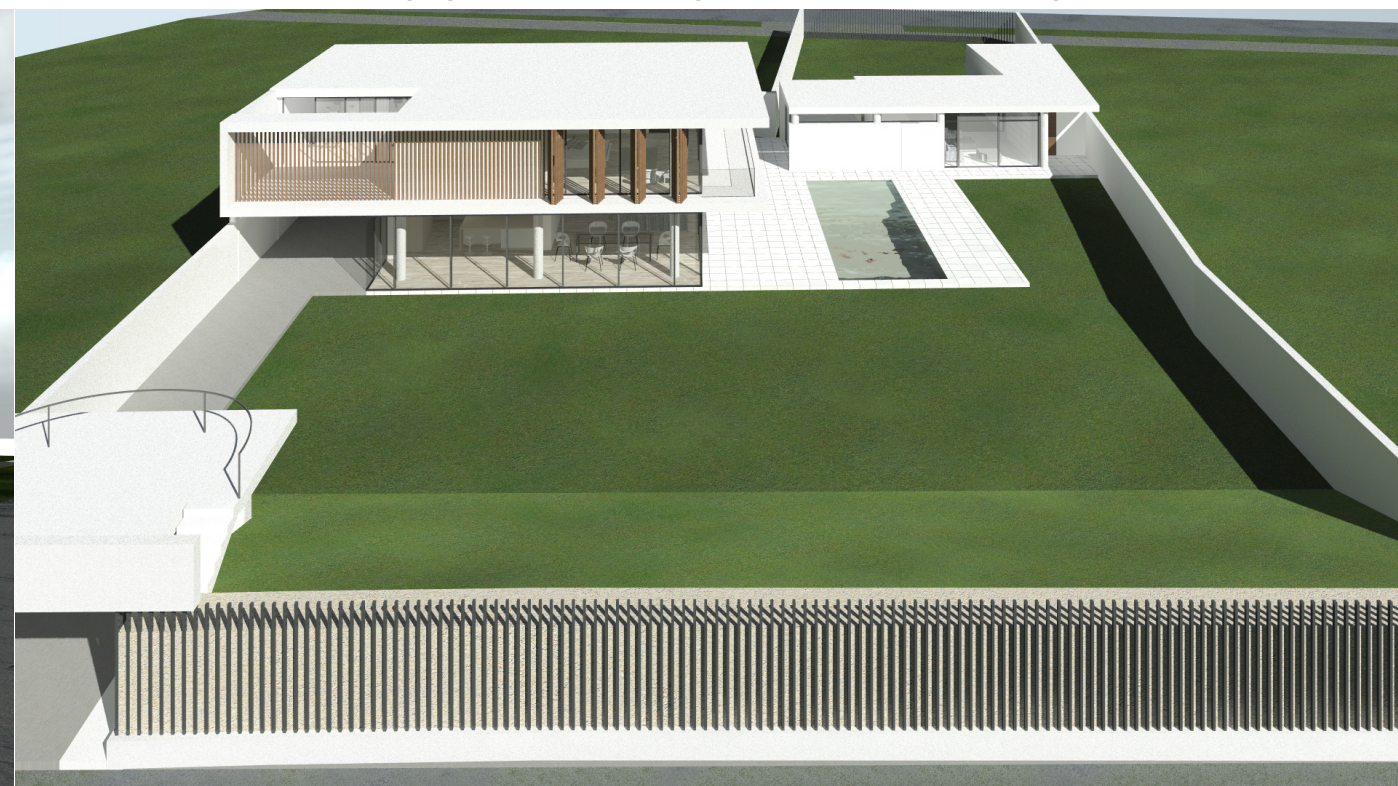

perspectiva in interiorul parcelei dinspre strada Iosif Vulcan

perspectiva in interiorul parcelei strada Frederich Chopin

perspective dinspre Strada Frederich Chopin

<b>ARHITEKT STUDIO A srl</b>		PROIECT :	CONSTRUIRE LOCUINTA CU ANEXA, GARAJ DUBLU SI IMPREJMUIRE	Nr. proiect	19
TIMIȘOARA str. dr. Nicolae Paulescu nr.1.ap. 20 J35/3200/1994		AMPLASAMENT :	TIMISOARA, str. CHOPIN nr. 2A, jud. TIMIS		03/2017
		BENEFICIARI :	Danila Marian Iuliu si Danila Gyongyike		
șef proiect	arh. IONAȘIU ADRIAN FLORIN	scara	OBIECT : CONSTRUIRE LOCUINTA CU ANEXA, GARAJ DUBLU SI IMPREJMUIRE	faza P. U. D.	
proiectat	arh. IONAȘIU ADRIAN FLORIN	1 / :500			
desenat	arh. GAINA ANA MARIA	data	PLANȘA : PERSPECTIVE	planșa nr.	
verificat	arh. IONAȘIU ADRIAN FLORIN	03/2018		A 06	