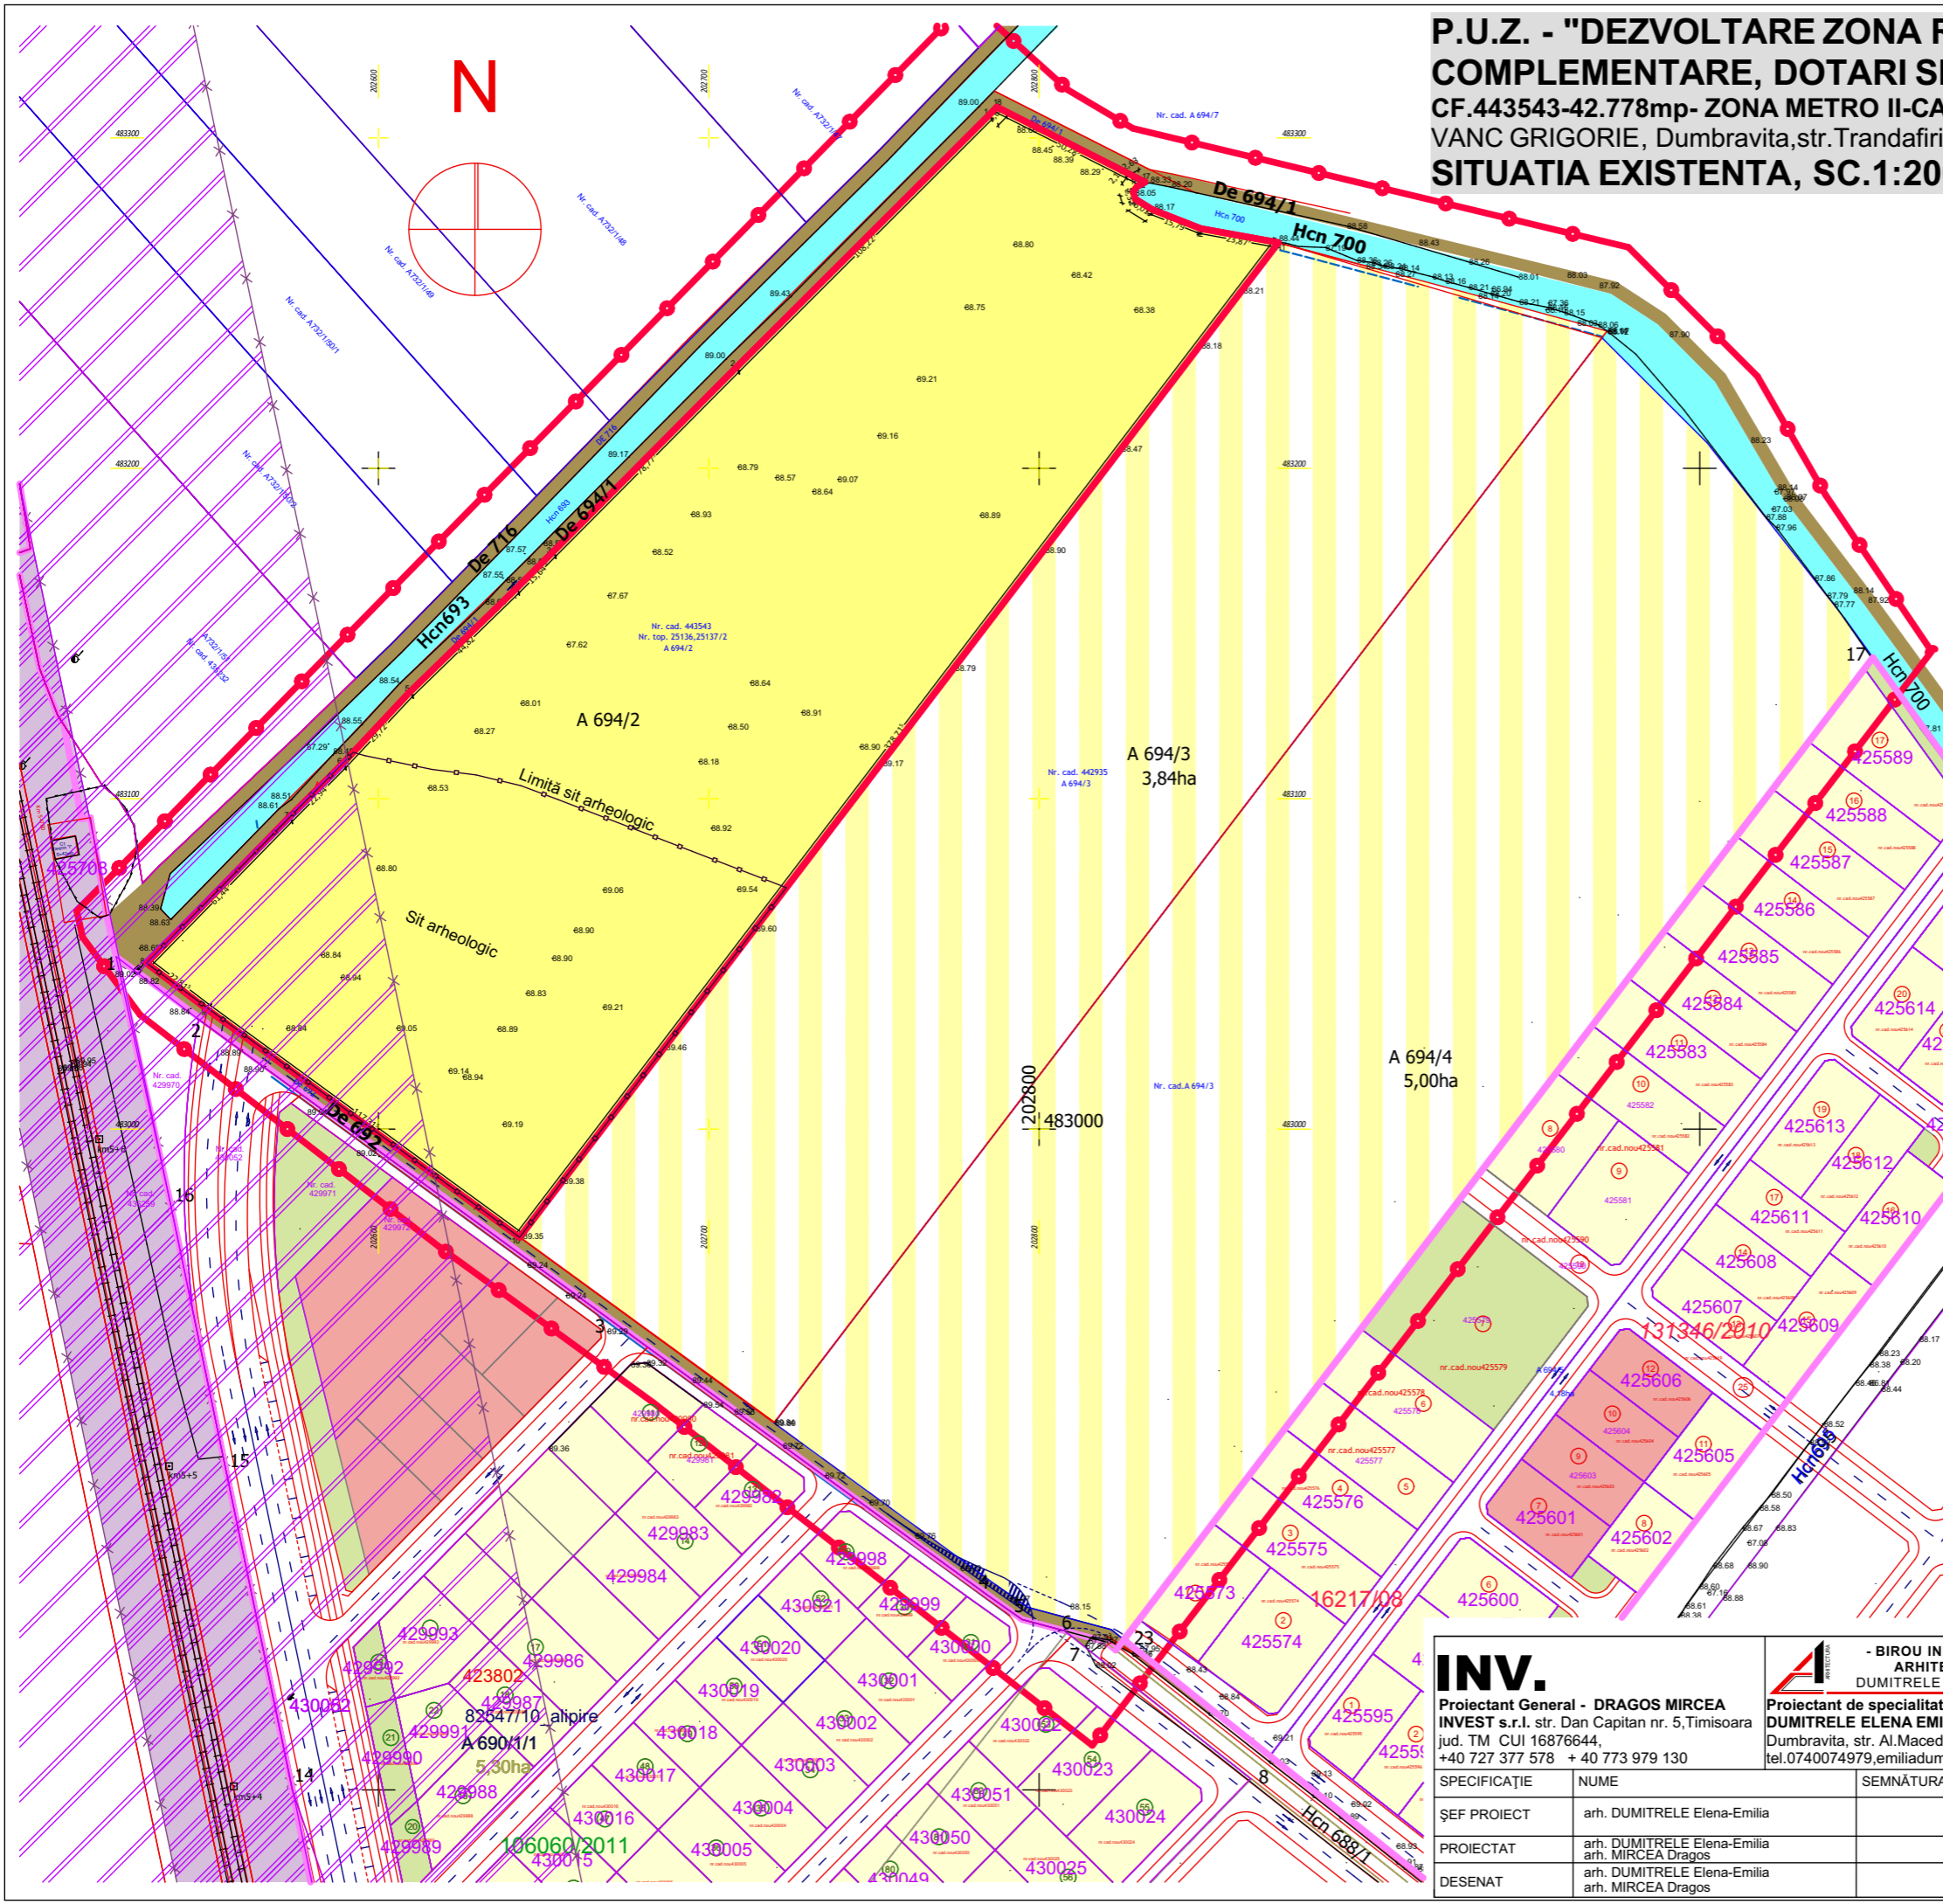

**P.U.Z. - "DEZVOLTARE ZONA REZIDENTIALA CU FUNCTIUNI
COMPLEMENTARE, DOTARI SI SERVICII PUBLICE" EXTRAVILAN TIMISOARA,
CF.443543-42.778mp- ZONA METRO II-CALEA FERATA
VANC GRIGORIE, Dumbravita, str. Trandafirilor, nr.11-15
SITUATIA EXISTENTA, SC.1:2000**

LEGENDA P.U.Z.

LIMITA

- —●— LIMITA ZONA STUDIATA
- LIMITA PARCELA SUPUSA REGLEMENTARII CE SE PROPUNE A FI INTRODUSA IN INTRAVILAN TIMISOARA 42.778MP
- LIMITA INTRAVILAN APROBAT TIMISOARA

FOLOSINTA TERENURILOR

- ZONA DE LOCUINTE CU FUNCTIUNI COMPLEMENTARE EXISTENTA
- ZONA DOTARI SI SERVICII PUBLICE EXISTENTA
- ZONA VERDE EXISTENTA
- TEREN ARABIL SUPUS REGLEMENTARII
- TEREN ARABIL
- CANAL EXISTENT

CAI DE COMUNICATIE

- DRUMURI EXISTENTE
- DRUMURI DE EXPLOATARE EXISTENTE

ZONE DE PROTECTIE

- ZONA DE SIGURANTA CALEA FERATA INTERDICTIE DE CONSTRUIRE 20M DIN AX
- ZONA DE PROTECTIE CALEA FERATA - 100M DIN AX
- DELIMITARE SIT ARHEOLOGIC

INV.
Proiectant General - DRAGOS MIRCEA
INVEST s.r.l. str. Dan Capitan nr. 5, Timisoara
jud. TM CUI 16876644,
+40 727 377 578 + 40 773 979 130

BIROU INDIVIDUAL DE ARHITECTURA - DUMITRELE ELENA EMILIA
Proiectant de specialitate RUR -
DUMITRELE ELENA EMILIA C.I.F. 33026694
Dumbravita, str. Al.Macedon, nr.5, ap. 1,
tel.0740074979,emiliadumitrele@gmail.com

Beneficiar: VANC GRIGORIE, Dumbravita, str. Trandafirilor, nr.11-15
Adresa amplasament: extravilan TIMISOARA, jud.Timis, C.F.443543, ZONA METRO II- CALEA FERATA
Proiect nr. 44/2016

SPECIFICATIE	NUME	SEMNATURA	Scara: 1:2000
ŞEF PROIECT	arh. DUMITRELE Elena-Emilia		
PROIECTAT	arh. DUMITRELE Elena-Emilia arh. MIRCEA Dragos		Data: FEB. 2018
DESENAT	arh. DUMITRELE Elena-Emilia arh. MIRCEA Dragos		

Titlul proiectului: Plan Urbanistic Zonal - DEZVOLTARE ZONA REZIDENTIALA CU FUNCTIUNI COMPLEMENTARE, DOTARI SI SERVICII PUBLICE
Faza: P.U.Z.
Titlul plansei: SITUATIA EXISTENTA
Planşa nr. 01