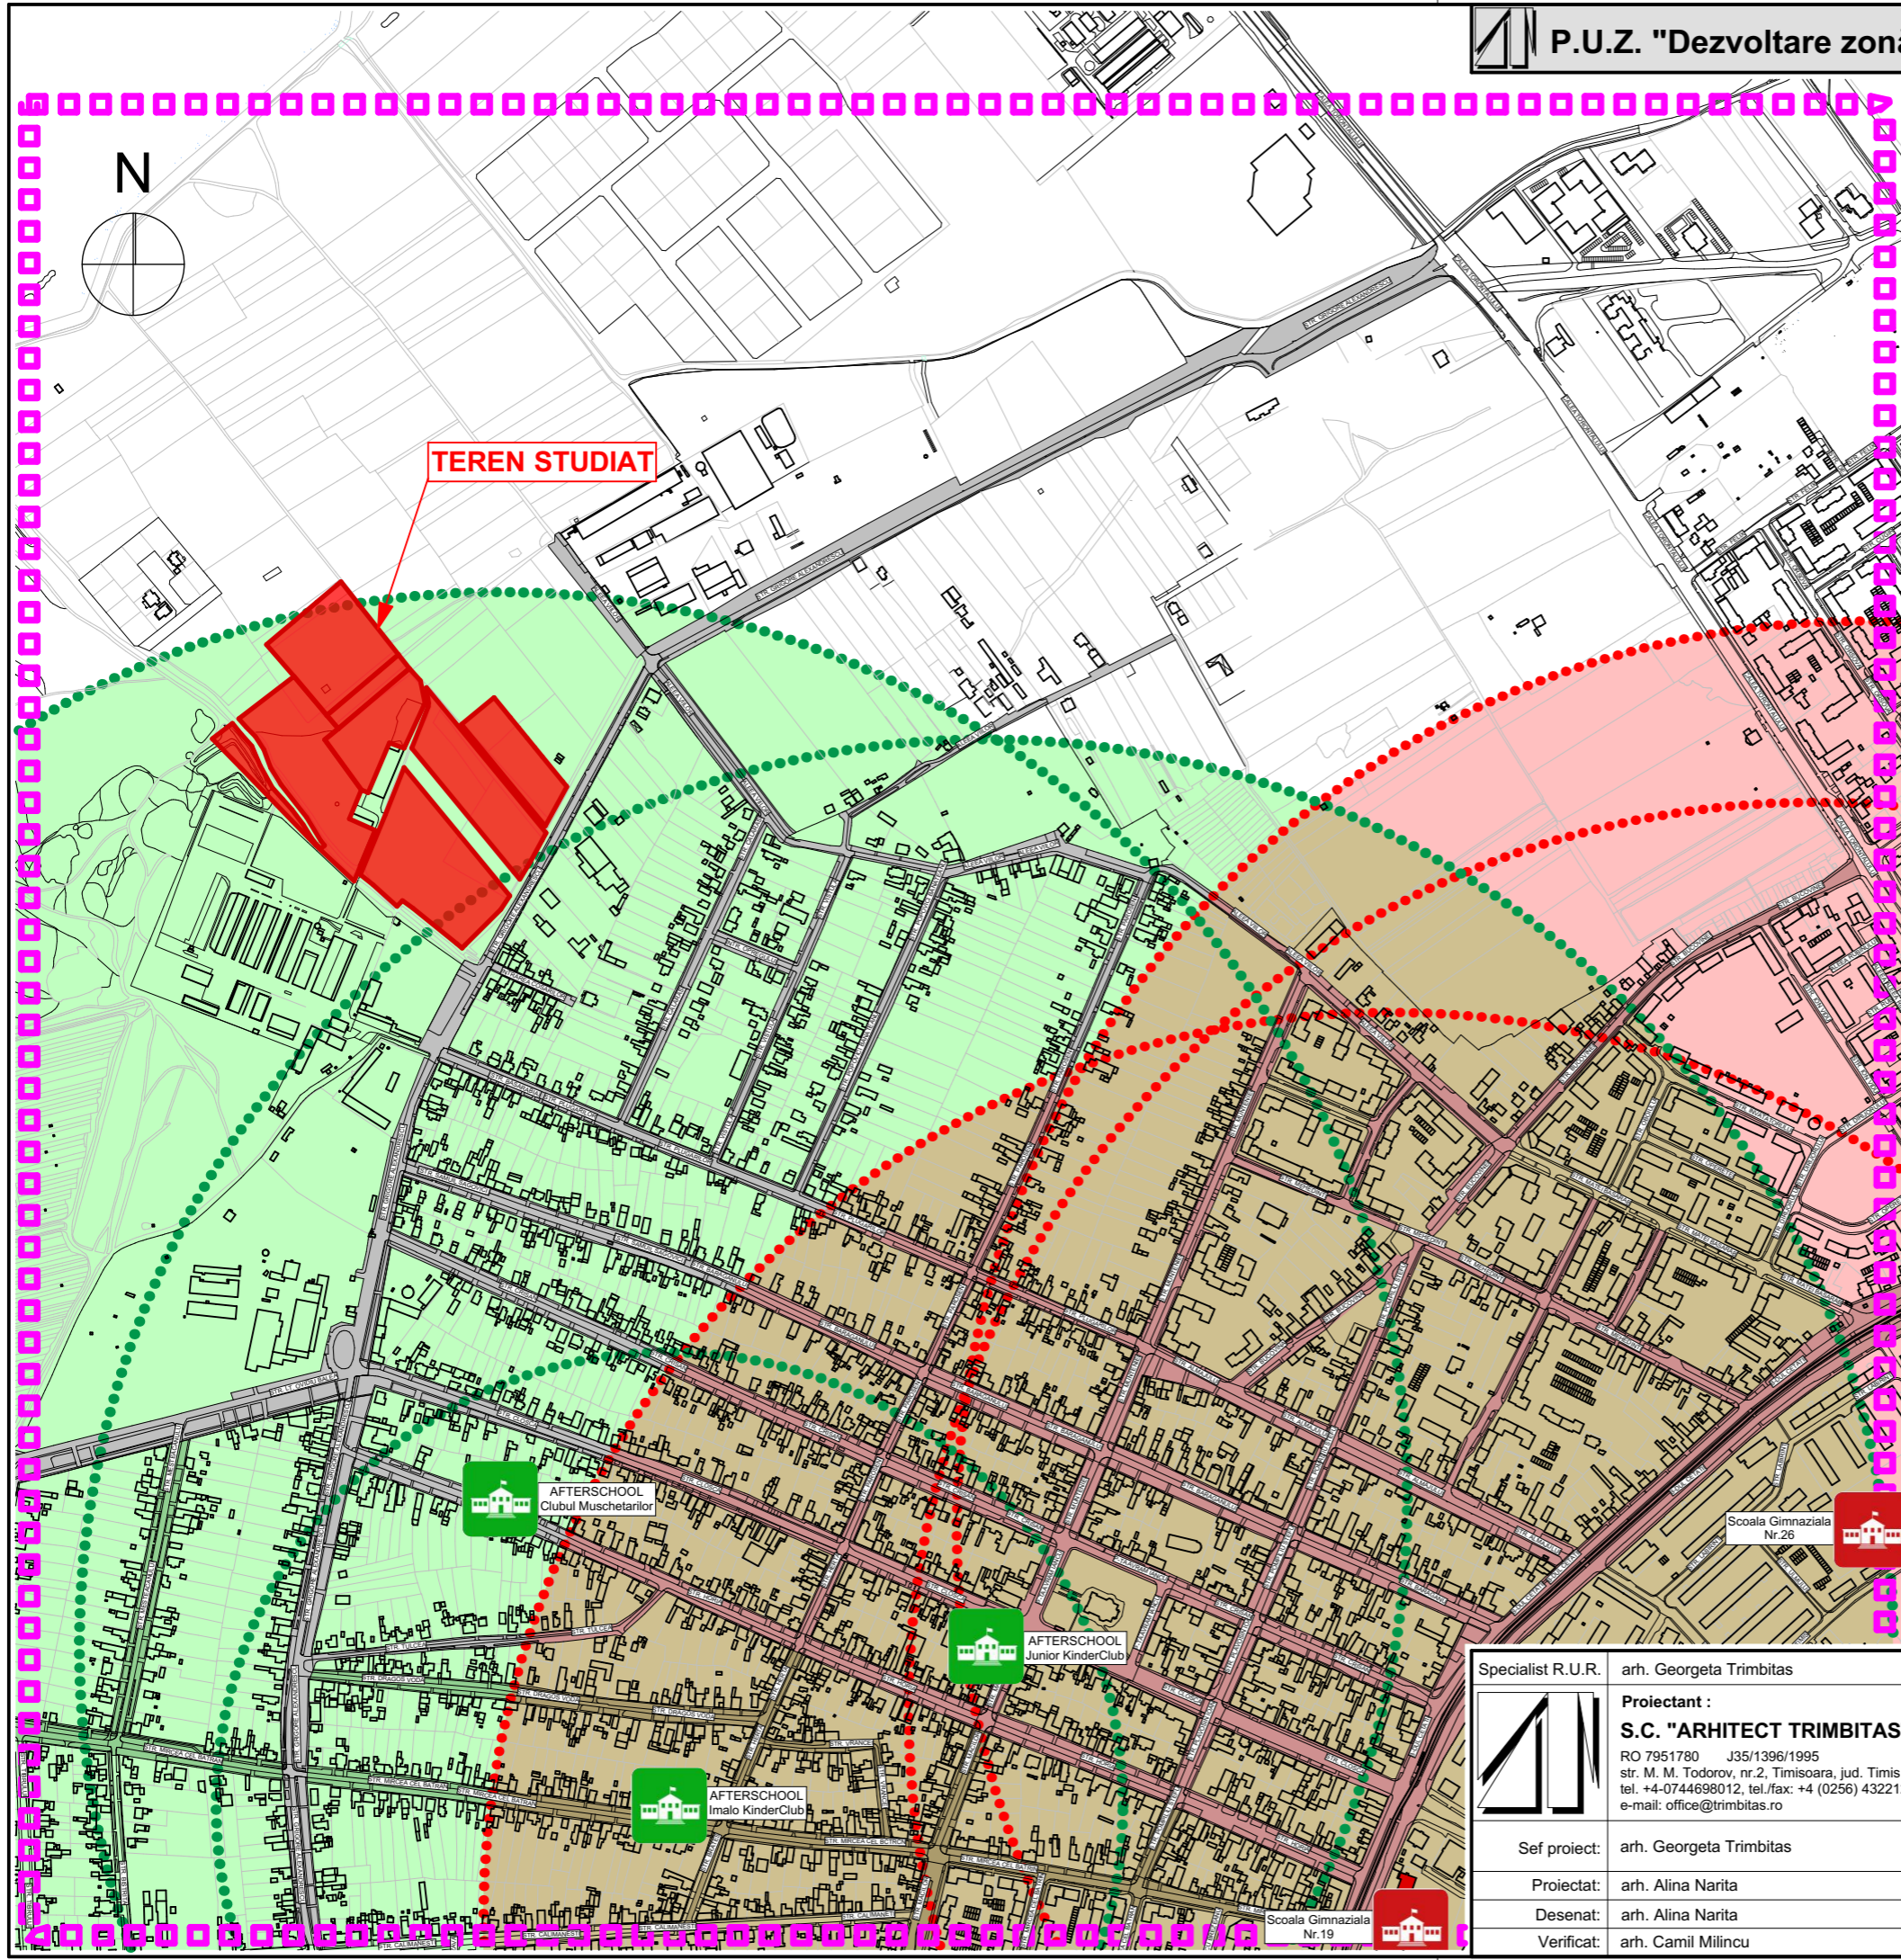

INCADRARE IN TERITORIU

- LEGENDA**
-  Limita teritoriului studiat
 -  Școala Generală
 -  Afterschool
 -  Arealul deservit de școli R=1000m
 -  Arealul deservit de afterschool R=1000m

Specialist R.U.R.	arh. Georgeta Trimbítás	Denumire proiect:	PLAN URBANISTIC ZONAL "Dezvoltare zonă rezidențială și servicii"	Nr. pr.: 150/2016
	Proiectant : S.C. "ARHITECT TRIMBITAS" S.R.L. RO 7951780 J35/1396/1995 str. M. M. Todorov, nr.2, Timișoara, jud. Timiș tel. +4-0744698012, tel./fax: +4 (0256) 432212 e-mail: office@trimbitas.ro	Beneficiari:	Ghiurcan Ștefan și Ghiurcan Rodica, Klimenko Corina, Loș Comelia, Bălășiu Gheorghe și Bălăș Elena	Faza: P.U.Z.
Sef proiect:	arh. Georgeta Trimbítás	Scara:	1:7500	Data: decembrie 2017
Proiectat:	arh. Alina Narita	Denumire planșă:	Studiu zona - Localizare școli	Număr planșă: 150-A06
Desenat:	arh. Alina Narita			
Verificat:	arh. Camil Millincu			