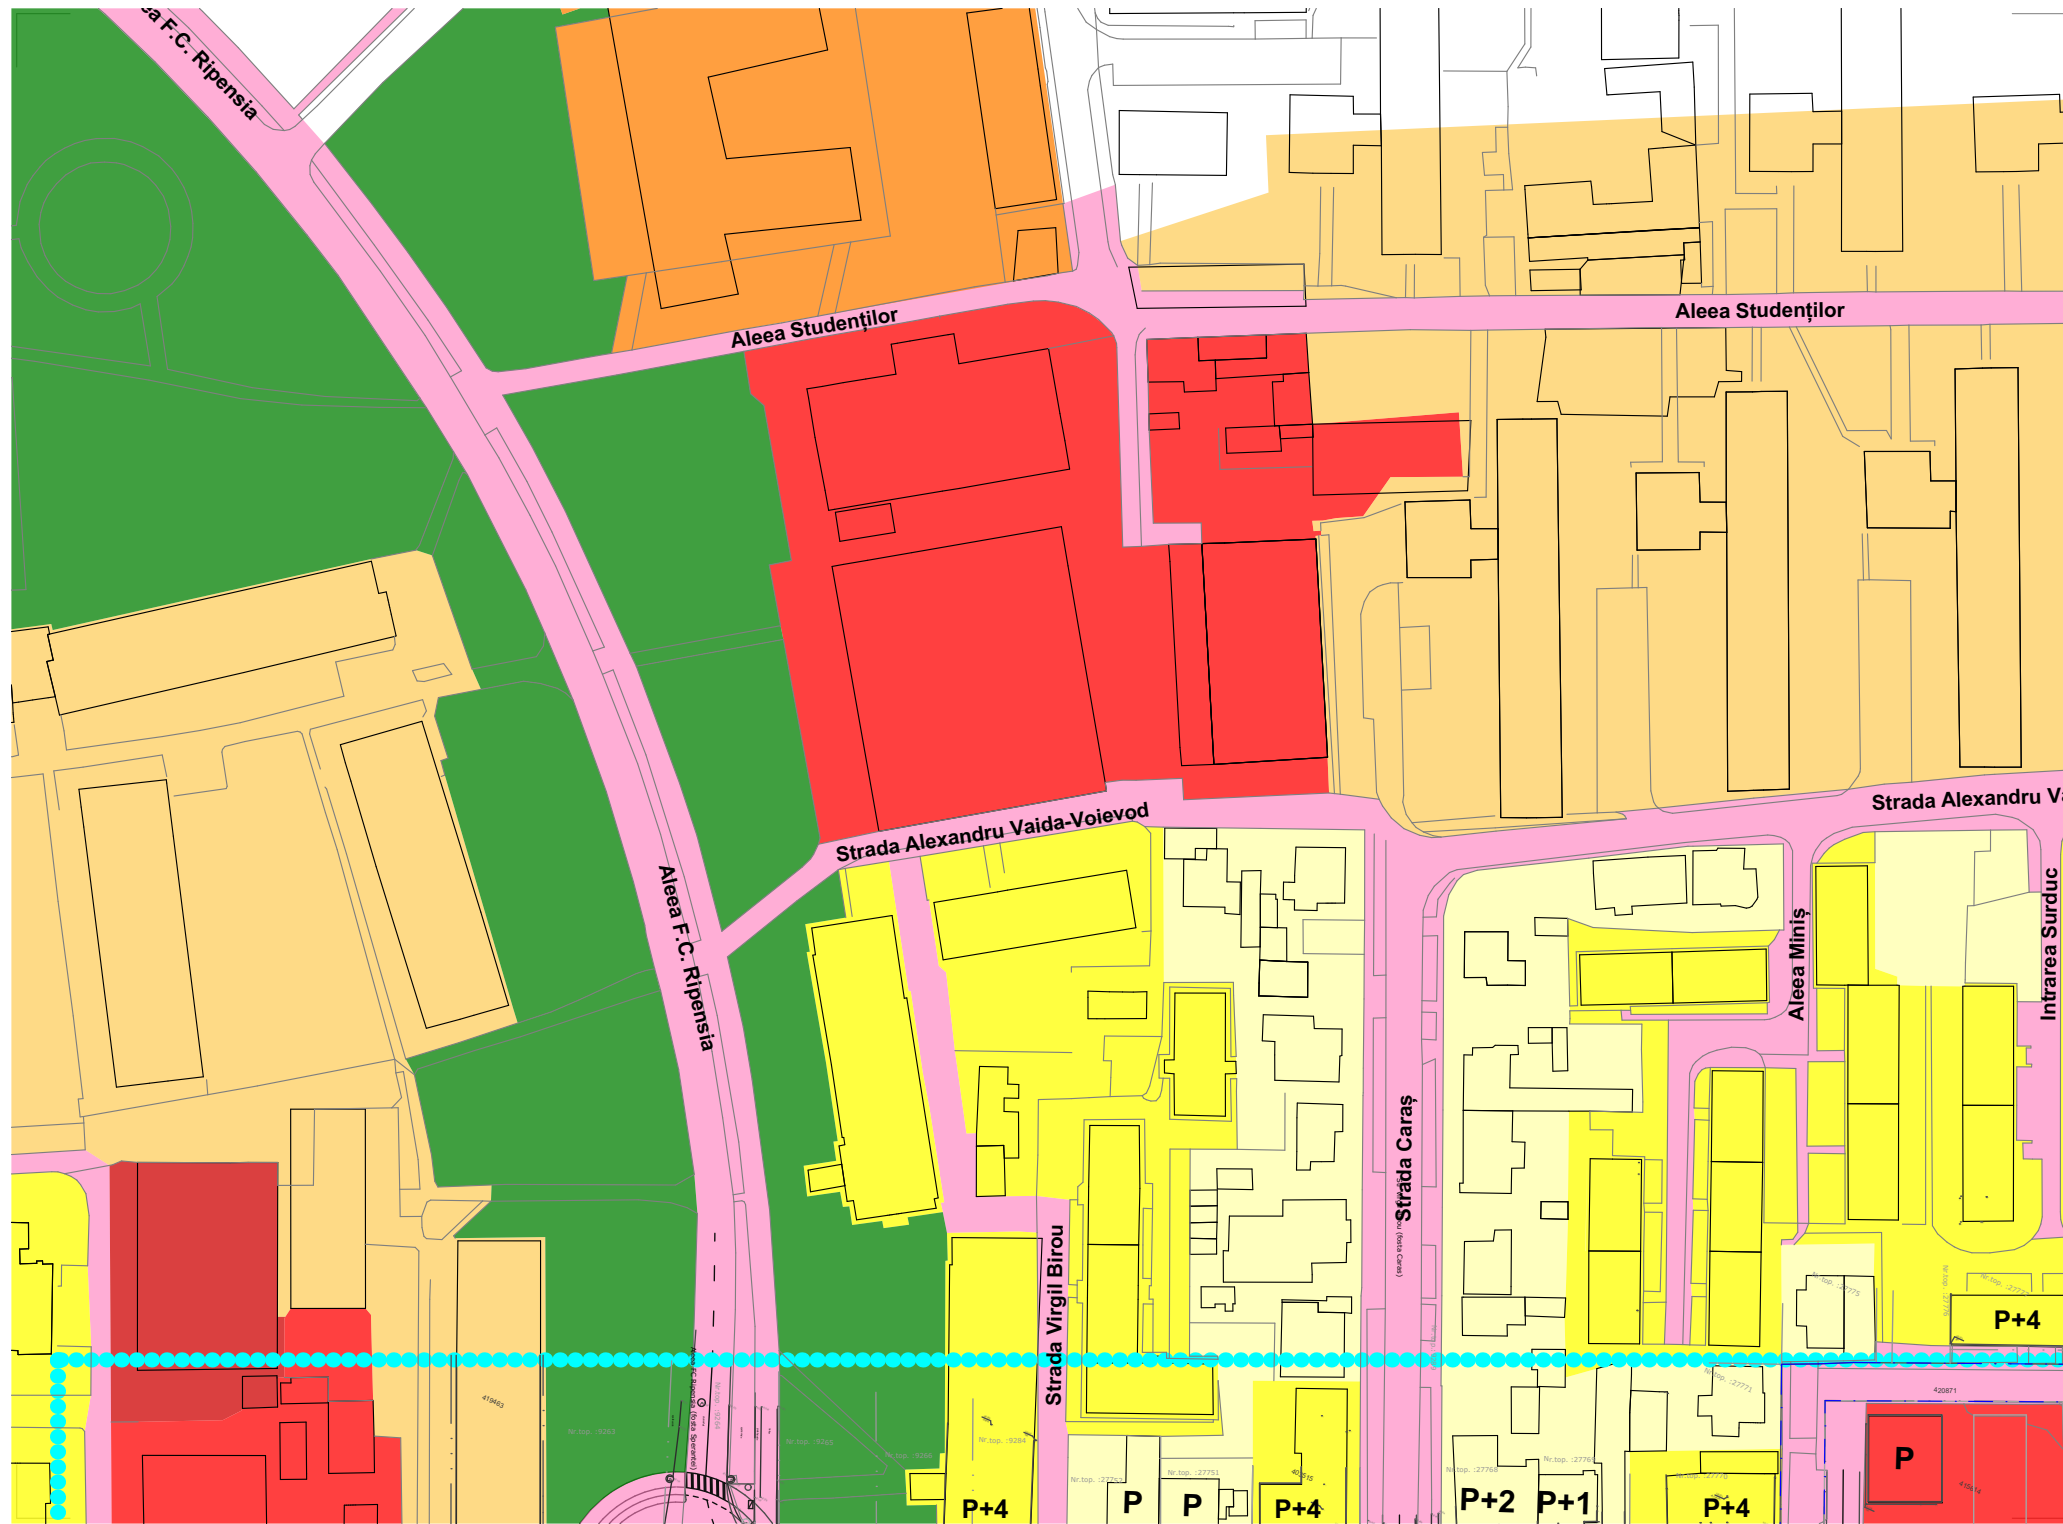

Strada Surorile Martir Caceu

Strada William Conrad Rongen

Strada Carpati

Strada Crisul

Strada Surorile Martir Caceu

P+2+Et

P

P

Strada Cerna

Strada 1 Decembrie 1918

P+14+ER

Strada Stan Vidrighin

Strada Stefan cel Mare

Aleea F.C. Ripensia

Aleea Studenților

Aleea Studenților