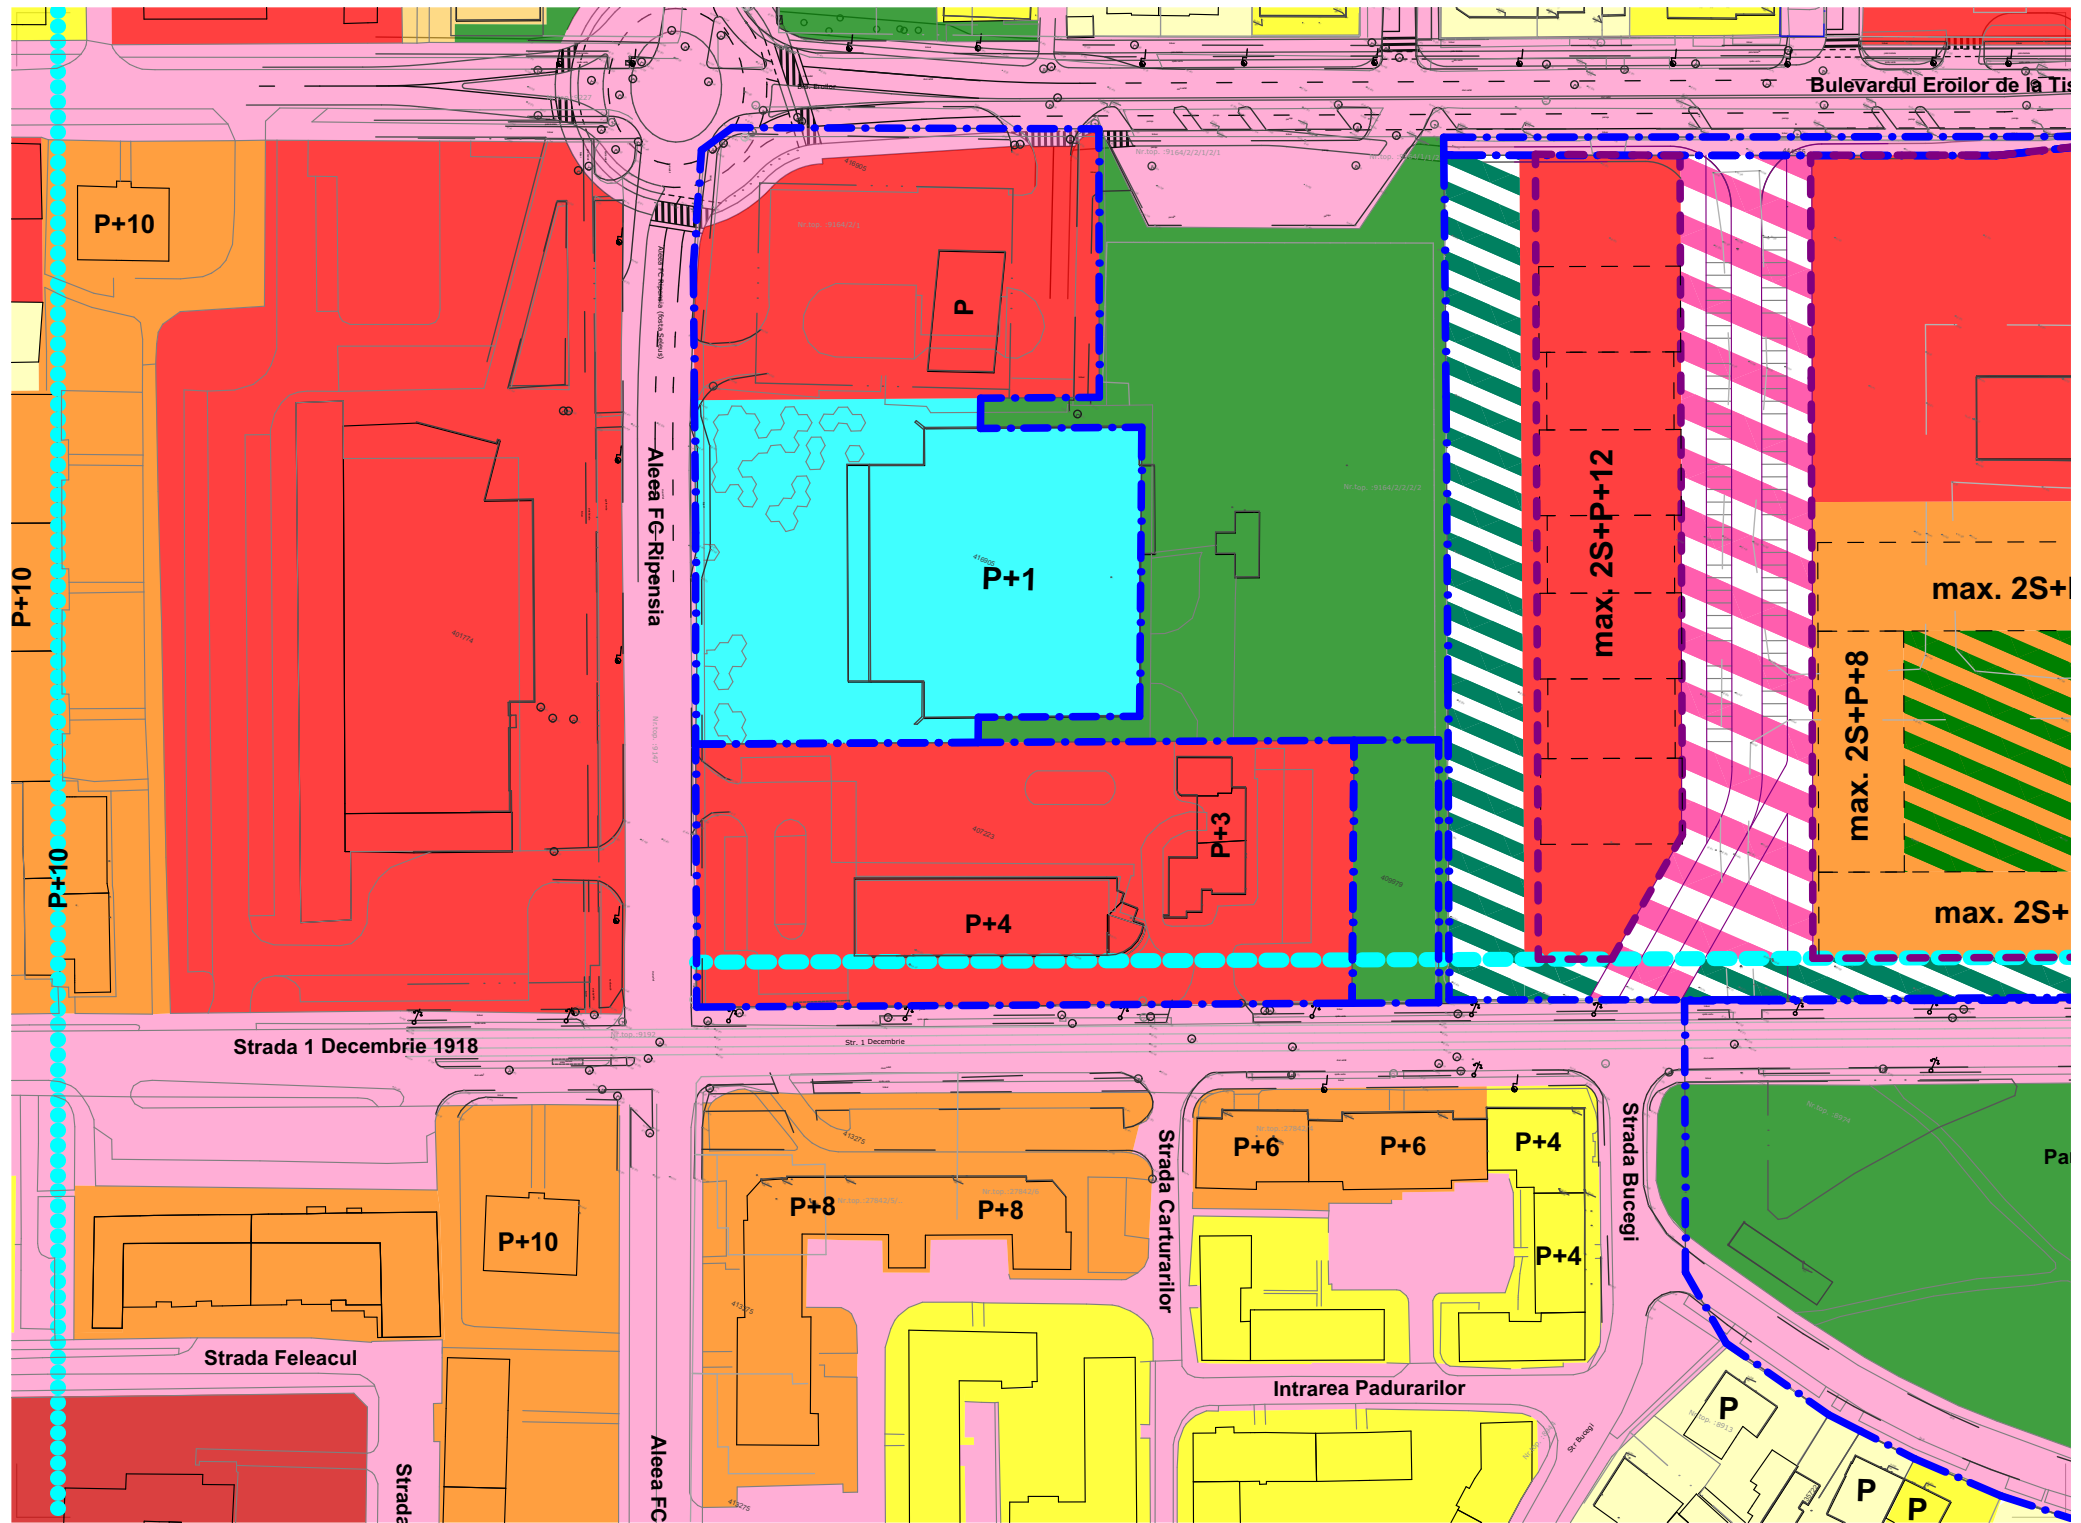

Strada Surorile Martir Caceu

Strada William Conrad Rongen

Strada Carpati

Strada Crisul

Strada Surorile Martir Caceu

P+2+Et

P

P

P+1+M

P

Strada Carpati

Bulevardul Eroilor de la Tis

P+10

P

P+1

max. 2S+P+12