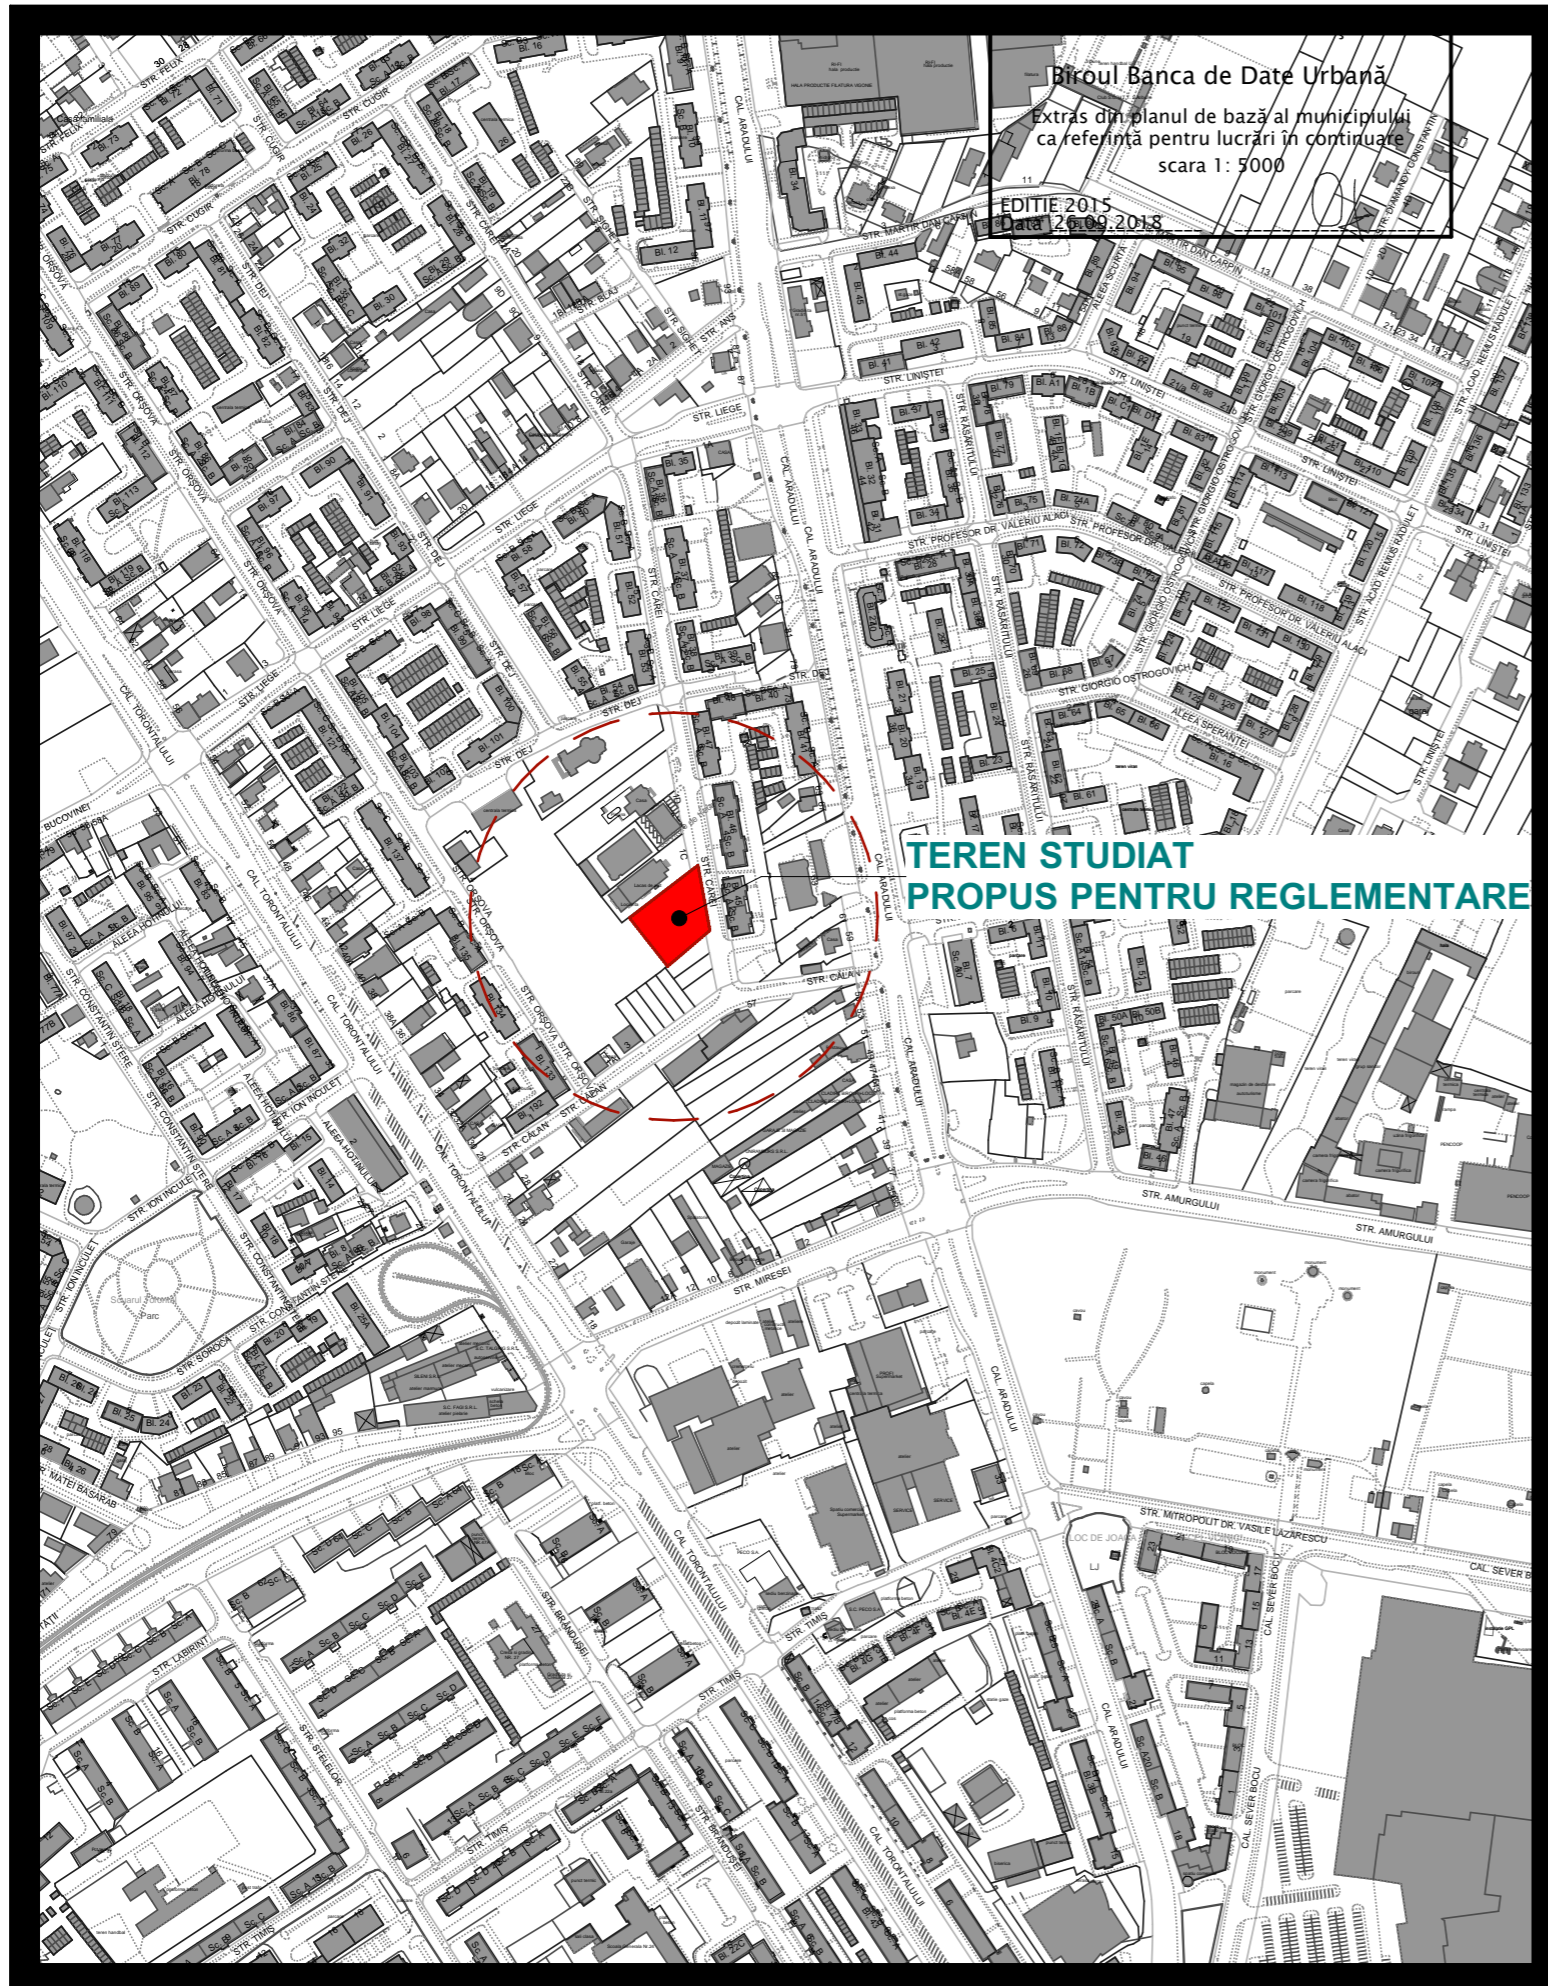

PLAN DE INCADRARE IN ZONA

PLAN DE INCADRARE IN PUG

	Proiectant general: SC MODSIGN PROJECT ARTSIDE SRL jud. Timis, com. Dumbravita, str. Freziei nr 7 Tel. : 0752291918		Beneficiar: LUPAU PETRICA SI SIMA DANUT	
	Denumire proiect: PUZ - CONSTRUIRE CLADIRE LOCUINTE COLECTIVE CU SAD LA PARTER, AMENAJARI EXTERIOARE IN INCINTA, RACORD LA DRUMUL PUBLIC Mun. Timisoara, jud. Timis, str. Carei, nr. 1B/1,1B/2		Denumire plansa: PLAN INCADRARE IN ZONA	
Specialist RUR: Sef proiect:	arh. DIANA MARIA GAGA	Nr. proiect: 01-P/2018	Scara: 1:5000	
Proiectant:	arh. OANA IORDACHE - MANESCU	Faza: PUZ	Nr. plansa: 00	
Desenat:	arh. OANA IORDACHE - MANESCU	Data: 30.09.2019		