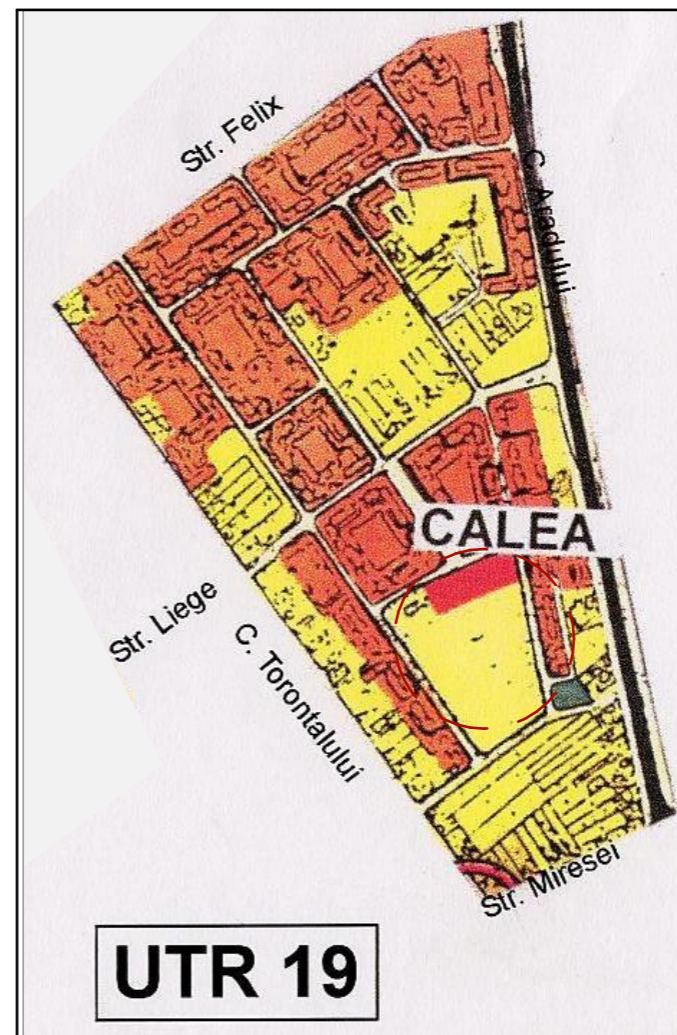

PLAN DE INCADRARE IN ZONA

PLAN DE INCADRARE IN PUG

	Proiectant general: SC MODSIGN PROJECT ARTSIDE SRL jud. Timis, com. Dumbravita, str. Freziei nr 7 Tel. : 0752291918		Beneficiar: LUPAU PETRICA SI SIMA DANUT	
	Denumire proiect: PUZ - CONSTRUIRE CLADIRE LOCUINTE COLECTIVE CU SAD LA PARTER, AMENAJARI EXTERIOARE IN INCINTA, RACORD LA DRUMUL PUBLIC Mun. Timisoara, jud. Timis, str. Carei, nr. 1B/1,1B/2		Denumire plansa: PLAN INCADRARE IN ZONA	
Specialist RUR: Sef proiect:	arh. DIANA MARIA GAGA	Nr. proiect: 01-P/2018	Scara: 1:5000	
Proiectant:	arh. OANA IORDACHE - MANESCU	Faza: PUZ	Nr. plansa: 00	
Desenat:	arh. OANA IORDACHE - MANESCU	Data: 30.09.2019		