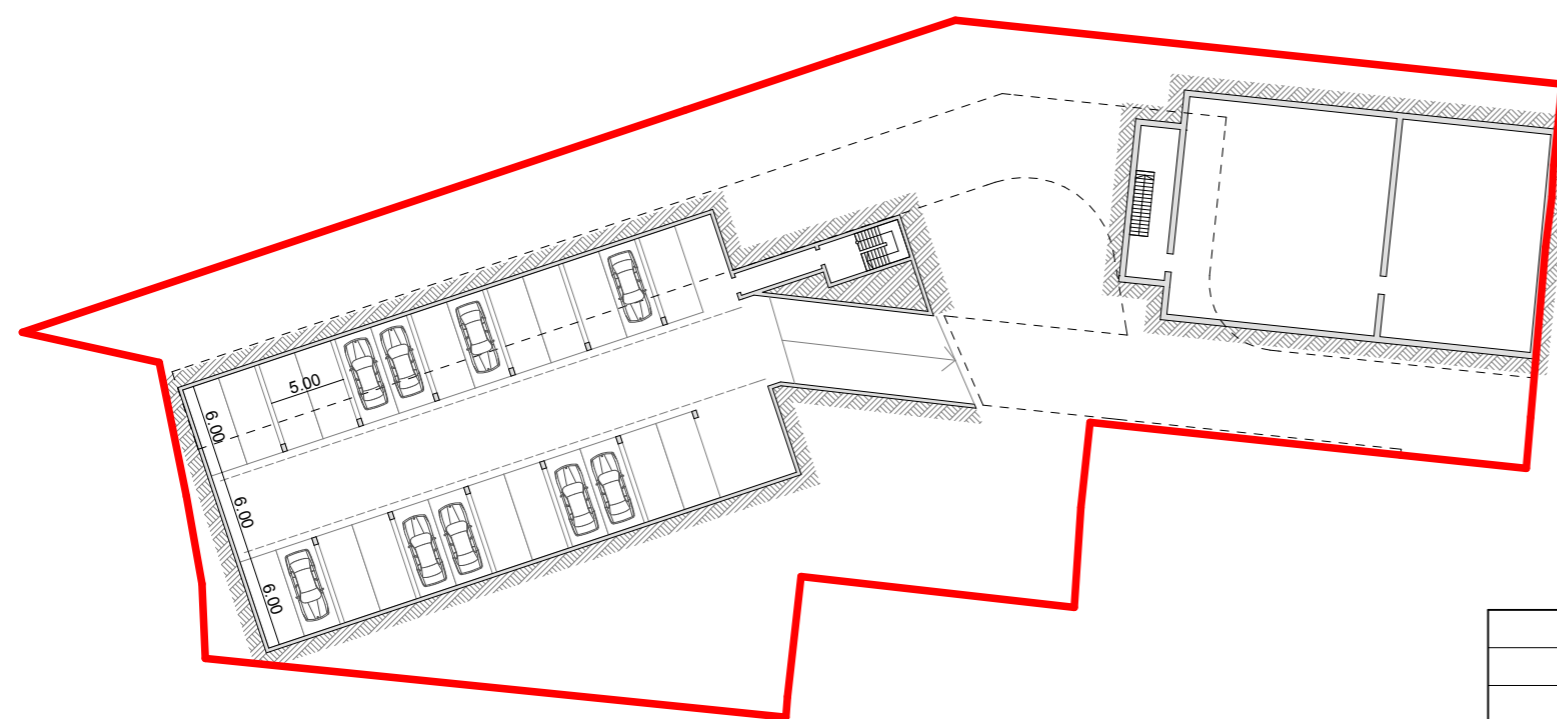

PLAN URBANISTIC ZONAL

LOCUINTE COLECTIVE, SERVICII SI COMERT

beneficiar Micu Mircea, Micu Adela-Simona

LEGENDA

- ZONA ANALIZATA
- ZONA REGLEMENTATA PRIN PUZ
- CONTRU Er
- CONTUR PARTER
- CONTUR SUBSOL, PROPUNERE
- CLADIRE PROPUSA
- ZONA VERDE PROPUSA
- ZONA CIRCULATII PROPUSA
- STRADA ARDEALULUI
- ACCES PROPUS
- ACCES PARCARE SUBTERANA

indici - PROPUNERE MOBILARE

At = 2873mp
POTmax = 40%
CUT max = 2
Zv = 574.6mp(20%)
Parcari = 43 locuri.

PUZ_TM_ARD_PUZ_26.pln

Verificator / expert	Nume	Semnatura	Cerinta	Referat / Expertiza Nr. / Data
BIA MURDUNESCU LUDOVIC I. Timisoara, bvd. Eroilor de la Tisa, nr 30-40, ap.54 tel: 0356801923				Beneficiar: MICU MIRCEA, MICU ADELA-SIMONA Amplasament: Timisoara, Timis, str. ARDEALULUI, 1A, CF: 445681
Sef proiect	arh. Ludovic MURDUNESCU	Semnatura	Scara: 1:500	Titlu proiect: PLAN URBANISTIC ZONAL- LOCUINTE COLECTIVE, SERVICII SI COMERT
Proiectat	arh. Ludovic MURDUNESCU	Semnatura	Data: 01.2020	Titlu plansa: PROPUNERE MOBILARE
Desenat	arh. Ludovic MURDUNESCU	Semnatura		
				pr. nr. 137/2017
				Faza: PUZ
				Plansa nr: 5