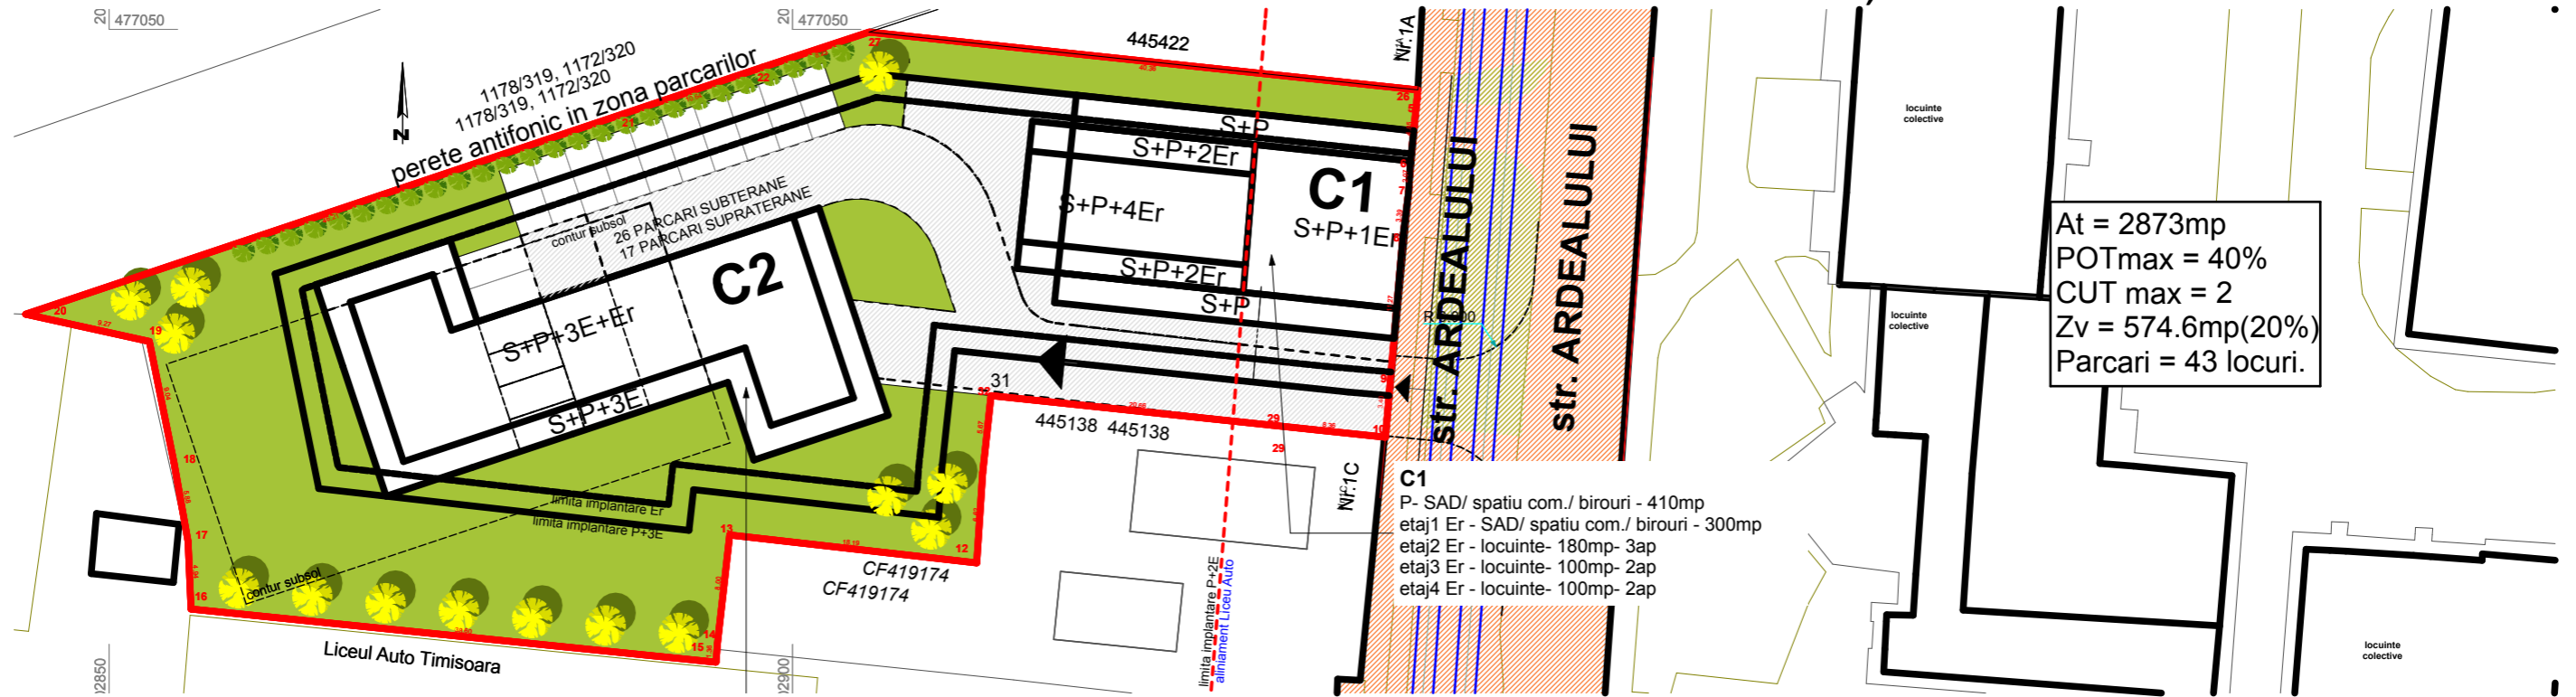

PLAN URBANISTIC ZONAL

LOCUINTE COLECTIVE, SERVICII SI COMERT

beneficiar Micu Mircea, Micu Adela-Simona

LEGENDA

- ZONA ANALIZATA
- ZONA REGLEMENTATA PRIN PUZ
- CONTRU Er
- CONTUR PARTER
- CONTUR SUBSOL, PROPUNERE
- CLADIRE PROPUSA
- ZONA VERDE PROPUSA
- ZONA CIRCULATII PROPUSA
- STRADA ARDEALULUI
- ACCES PROPUS
- ACCES PARCARE SUBTERANA

indici - PROPUNERE MOBILARE

At = 2873mp
POTmax = 40%
CUT max = 2
Zv = 574.6mp(20%)
Parcari = 43 locuri.

PUZ_TM_ARD_PUZ_26.pln

Verificator / expert	Nume	Semnatura	Cerinta	Referat / Expertiza Nr. / Data
BIA MURDUNESCU LUDOVIC I. Timisoara, bvd. Eroilor de la Tisa, nr 30-40, ap.54 tel: 0356801923				Beneficiar: MICU MIRCEA, MICU ADELA-SIMONA Amplasament: Timisoara, Timis, str. ARDEALULUI, 1A, CF: 445681
Sef proiect	arh. Ludovic MURDUNESCU	Semnatura	Scara: 1:500	Titlu proiect: PLAN URBANISTIC ZONAL- LOCUINTE COLECTIVE, SERVICII SI COMERT
Proiectat	arh. Ludovic MURDUNESCU	Semnatura	Data: 01.2020	Titlu plansa: PROPUNERE MOBILARE
Desenat	arh. Ludovic MURDUNESCU	Semnatura		
				pr. nr. 137/2017
				Faza: PUZ
				Plansa nr: 5