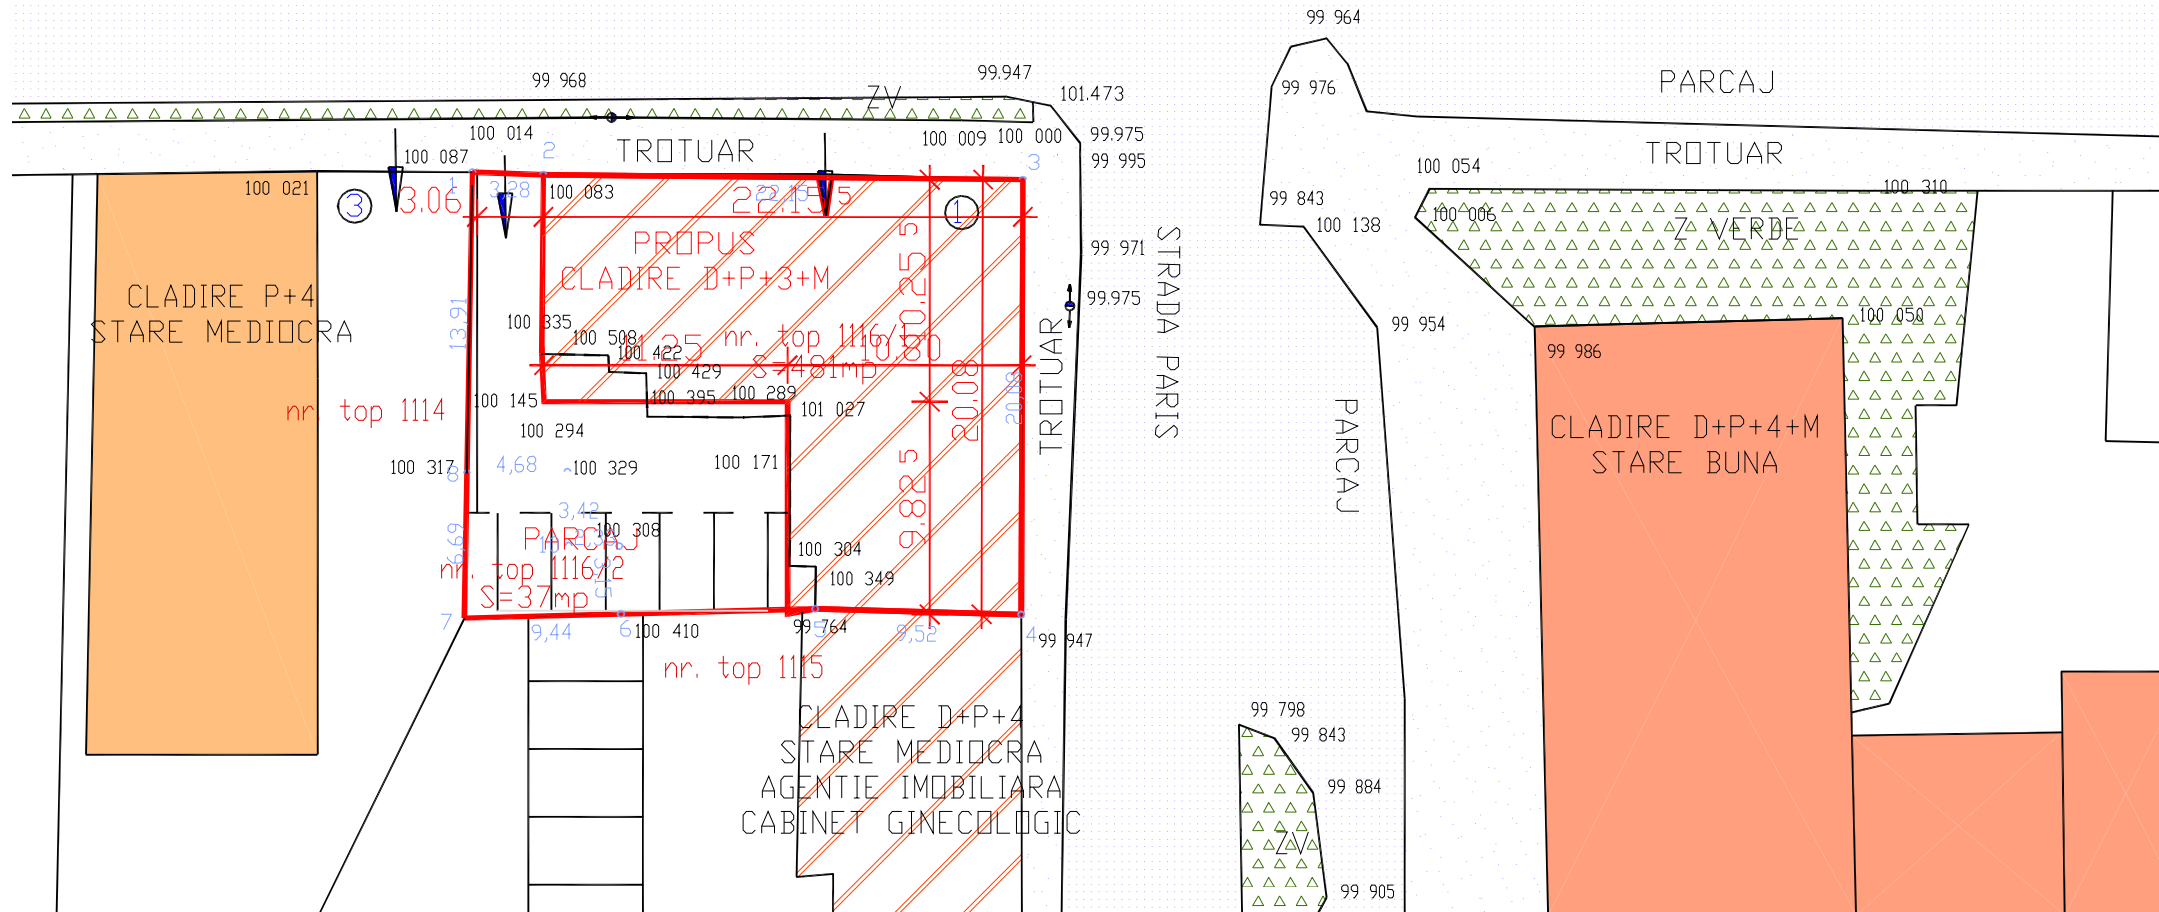

STRADA COLONEL ENESCU

LEGENDA

▲▲▲▲▲ SPATIU VERDE

●●●●● TROTUAR

■■■■■ CIRCULATIE AUTO

■ CLADIRI ZONA CENTRALA, COMERT SI INTERES PUBLIC

/// CLADIRI ZONA CENTRALA, COMERT SI LOCUIRE LA NIVELELE SUPERIOARE

— LIMITA AMPLASAMENTULUI

■ LOCUINTE

ARHITECT STUDIO A srl TIMIȘARA str. dr. Nicolae Paulescu nr.1.ap. 20		PROIECT : PLAN URBANISTIC DE DETALIU AMPLASAMENT : TIMIȘARA, str. COLONEL ENESCU nr1, județul TIMIS BENEFICIARI : s.c. Unigest s.r.l		Nr. proiect <u>140</u> 07/ 2006
șef proiect	arh. IONĂȘIU ADRIAN FLORIN	scara	OBIECT : PLAN URBANISTIC DE DETALIU	faza P. U. D
proiectat	arh. IONĂȘIU ADRIAN FLORIN	1 / 500		
desenat	arh. DUDAS CARLA MARIANA	data	PLANĂ : PLAN DE SITUATIE REGLEMENTARI URBANISTICE	plană nr. A 03
verificat	arh. IONĂȘIU ADRIAN FLORIN	07/ 2006		